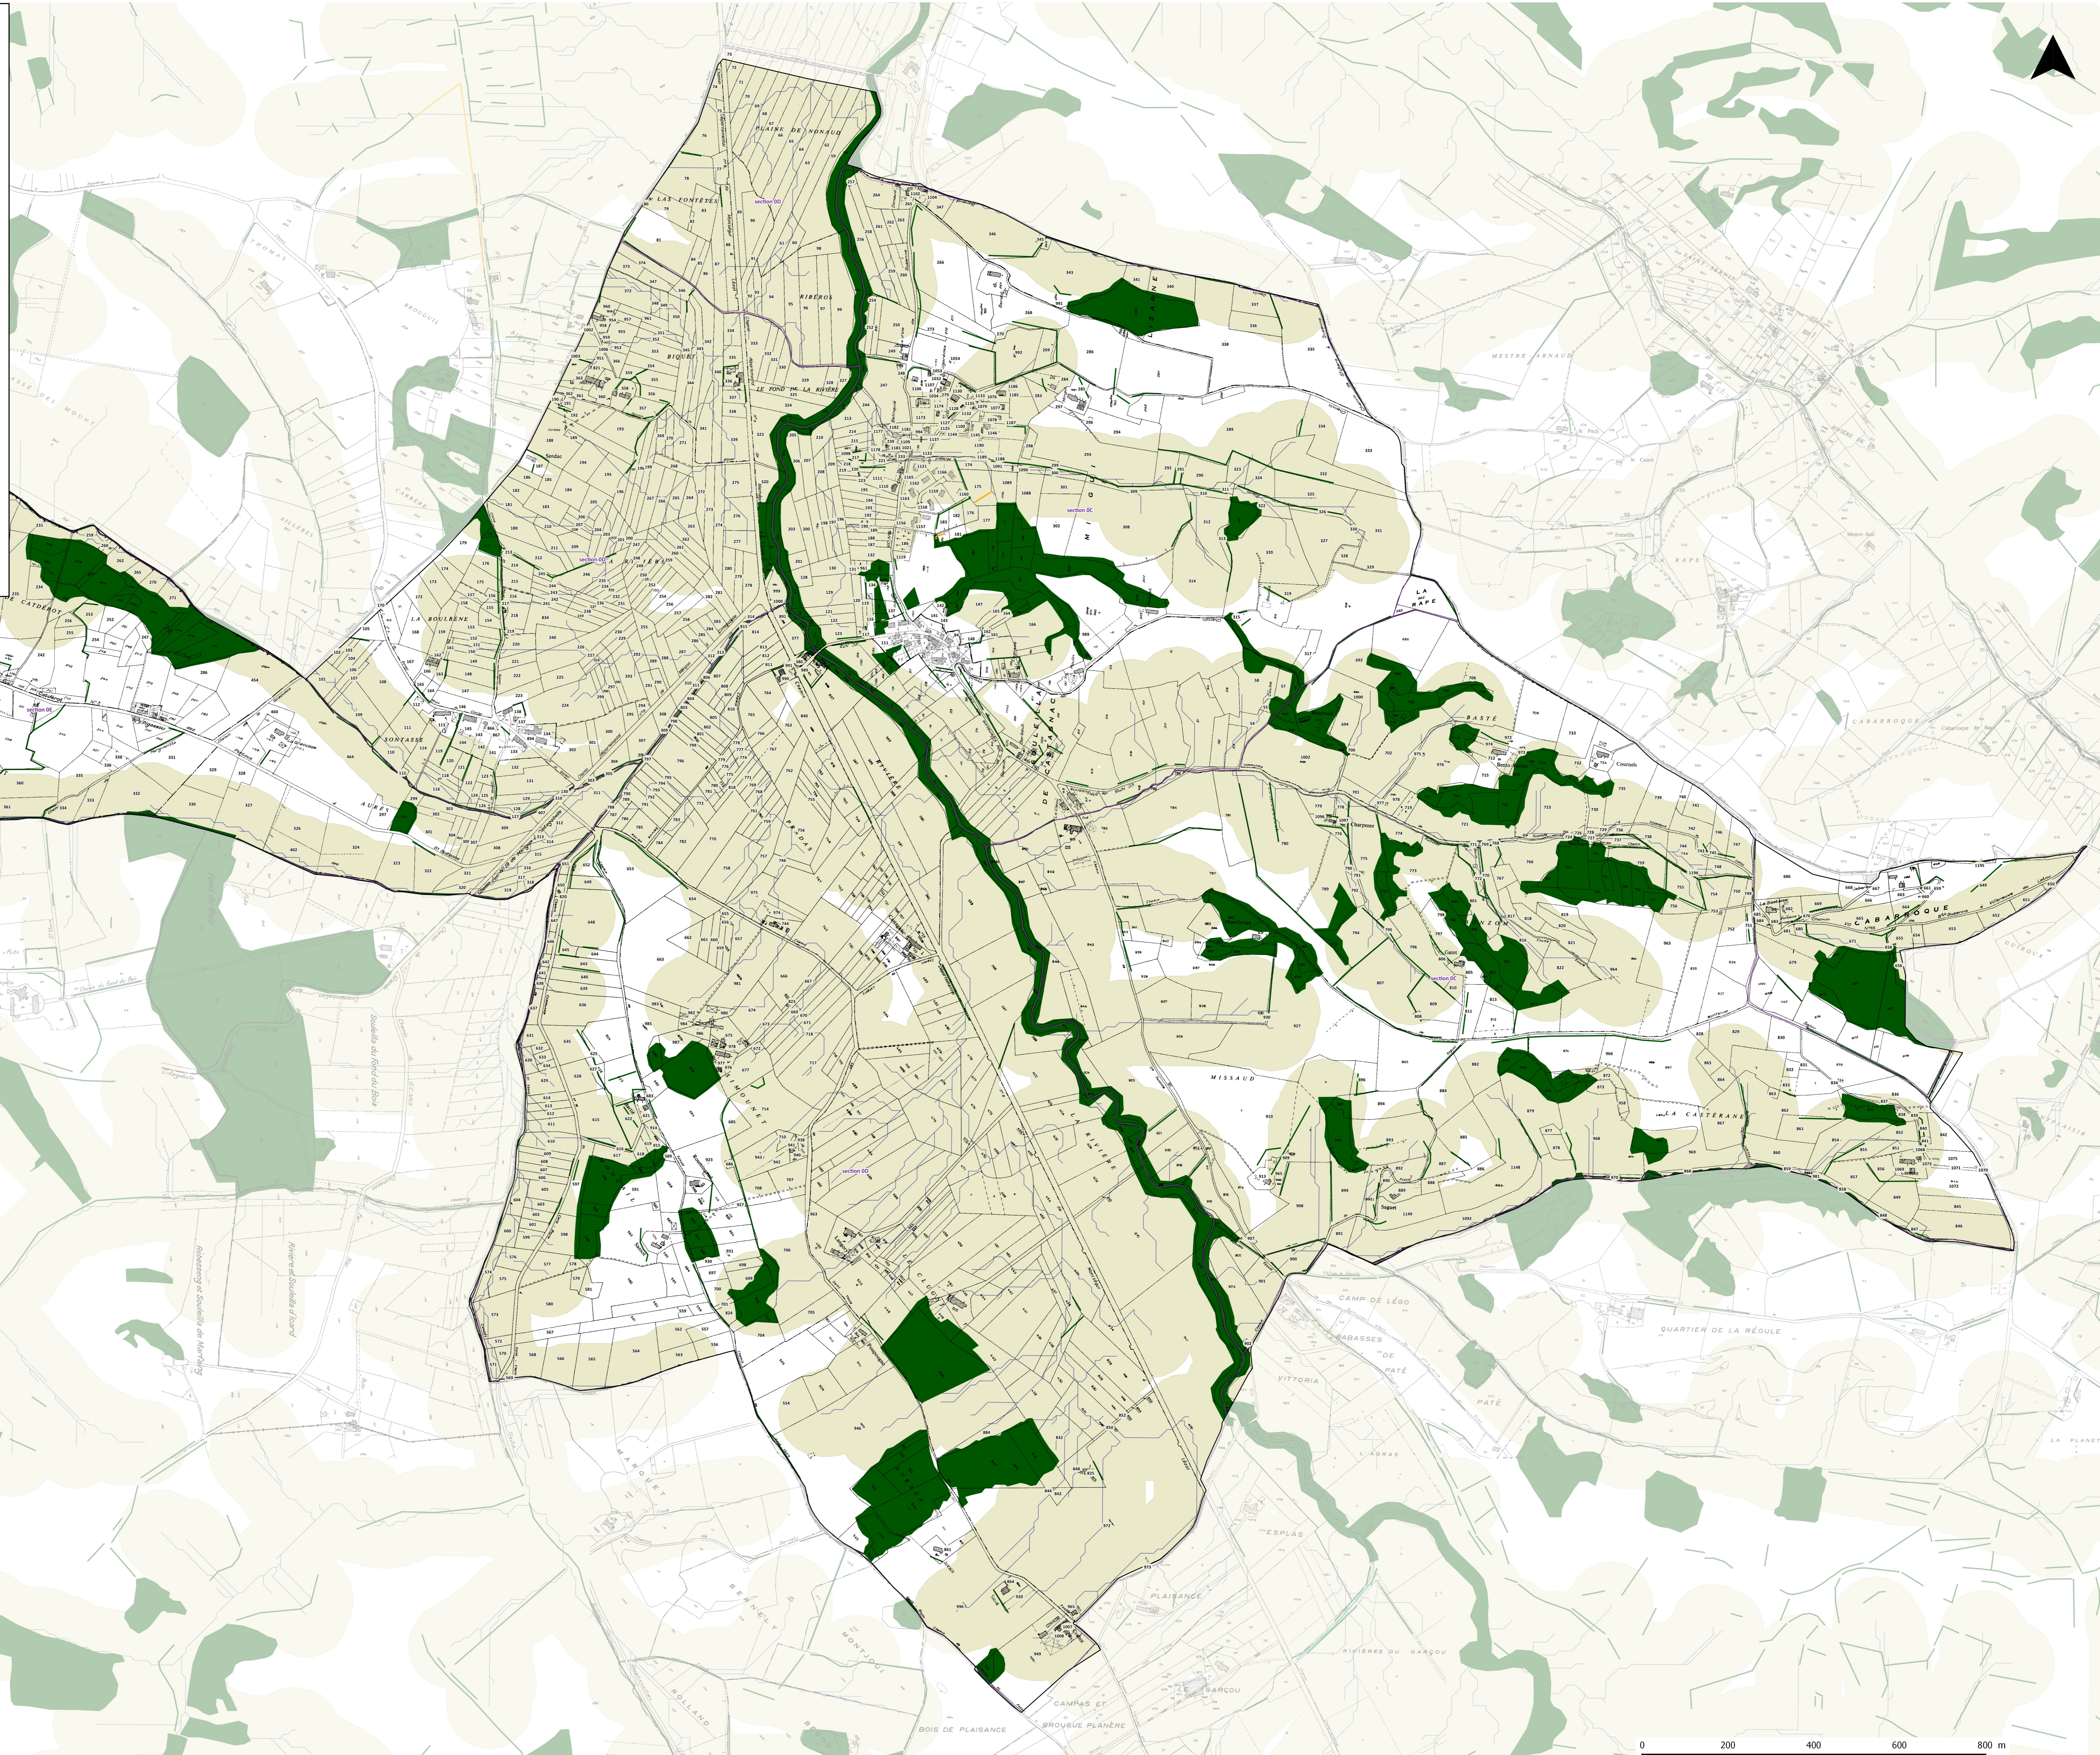

COMMUNE DE SAINTE SUZANNE

- Limites du bassin versant
- Limites communales
- N° de section cadastrale
- Chemins de l'eau

- Plantations de haies :
- Projets 2015
- Plantation en cours 2014
- Replantations 2009-2013
- Zones potentielles de plantations

- Trame verte existante (en 2006-2008) :
- Haies
- Boisements