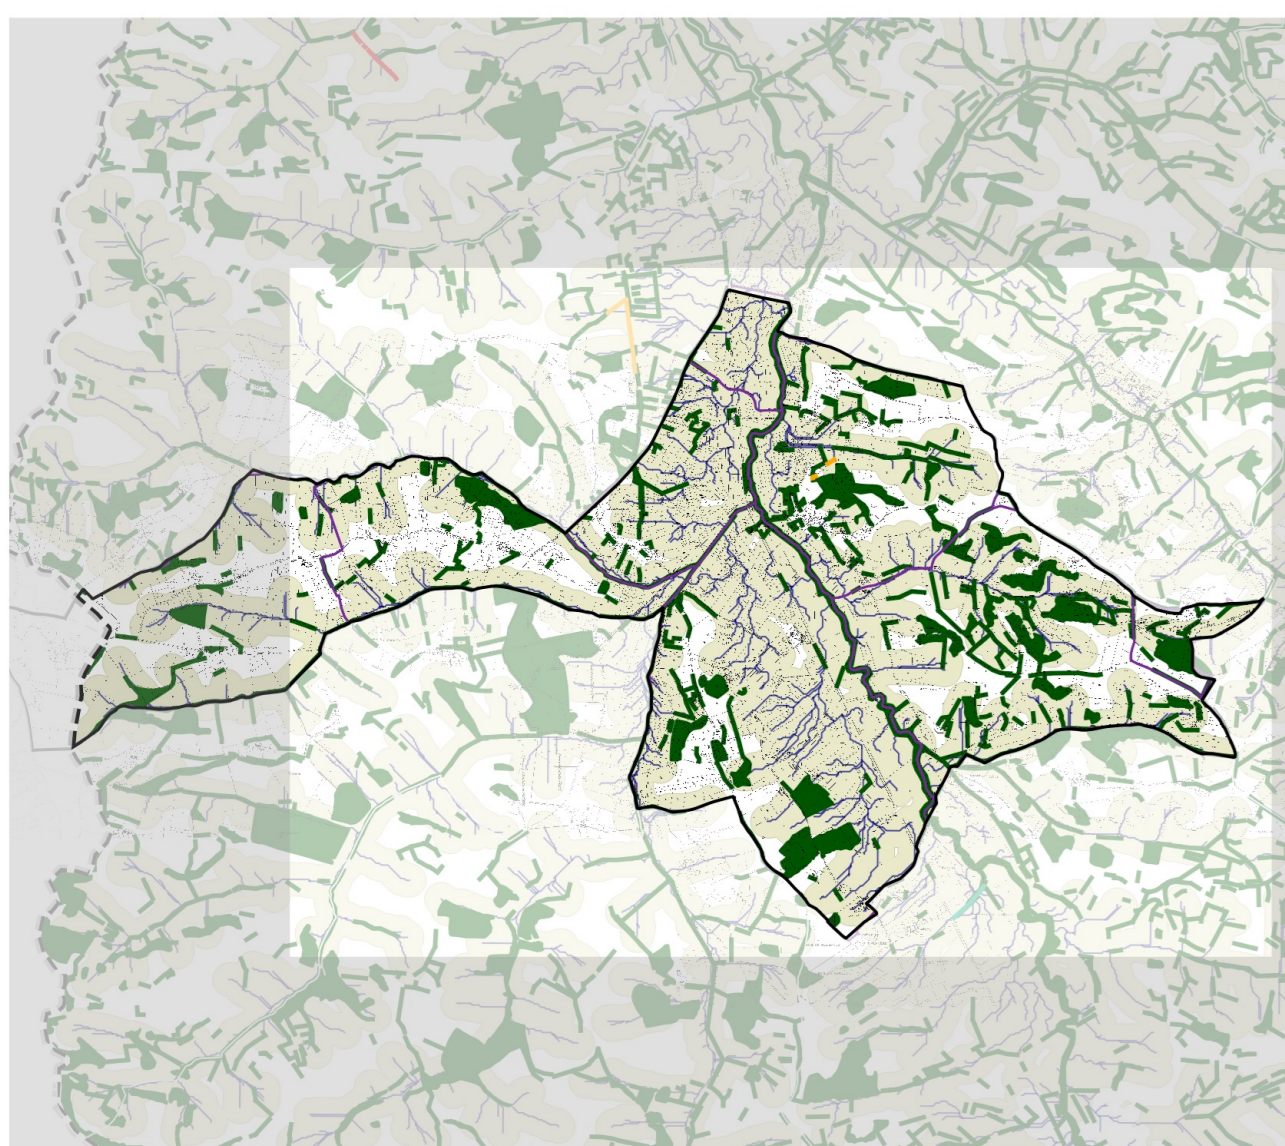

COMMUNE DE SAINTE SUZANNE

- Limites du bassin versant
- Limites communales
- N° de section cadastrale
- Chemins de l'eau

- Plantations de haies :
- Projets 2015
- Plantation en cours 2014
- Replantations 2009-2013
- Zones potentielles de plantations

- Trame verte existante (en 2006-2008) :
- Haies
- Boisements