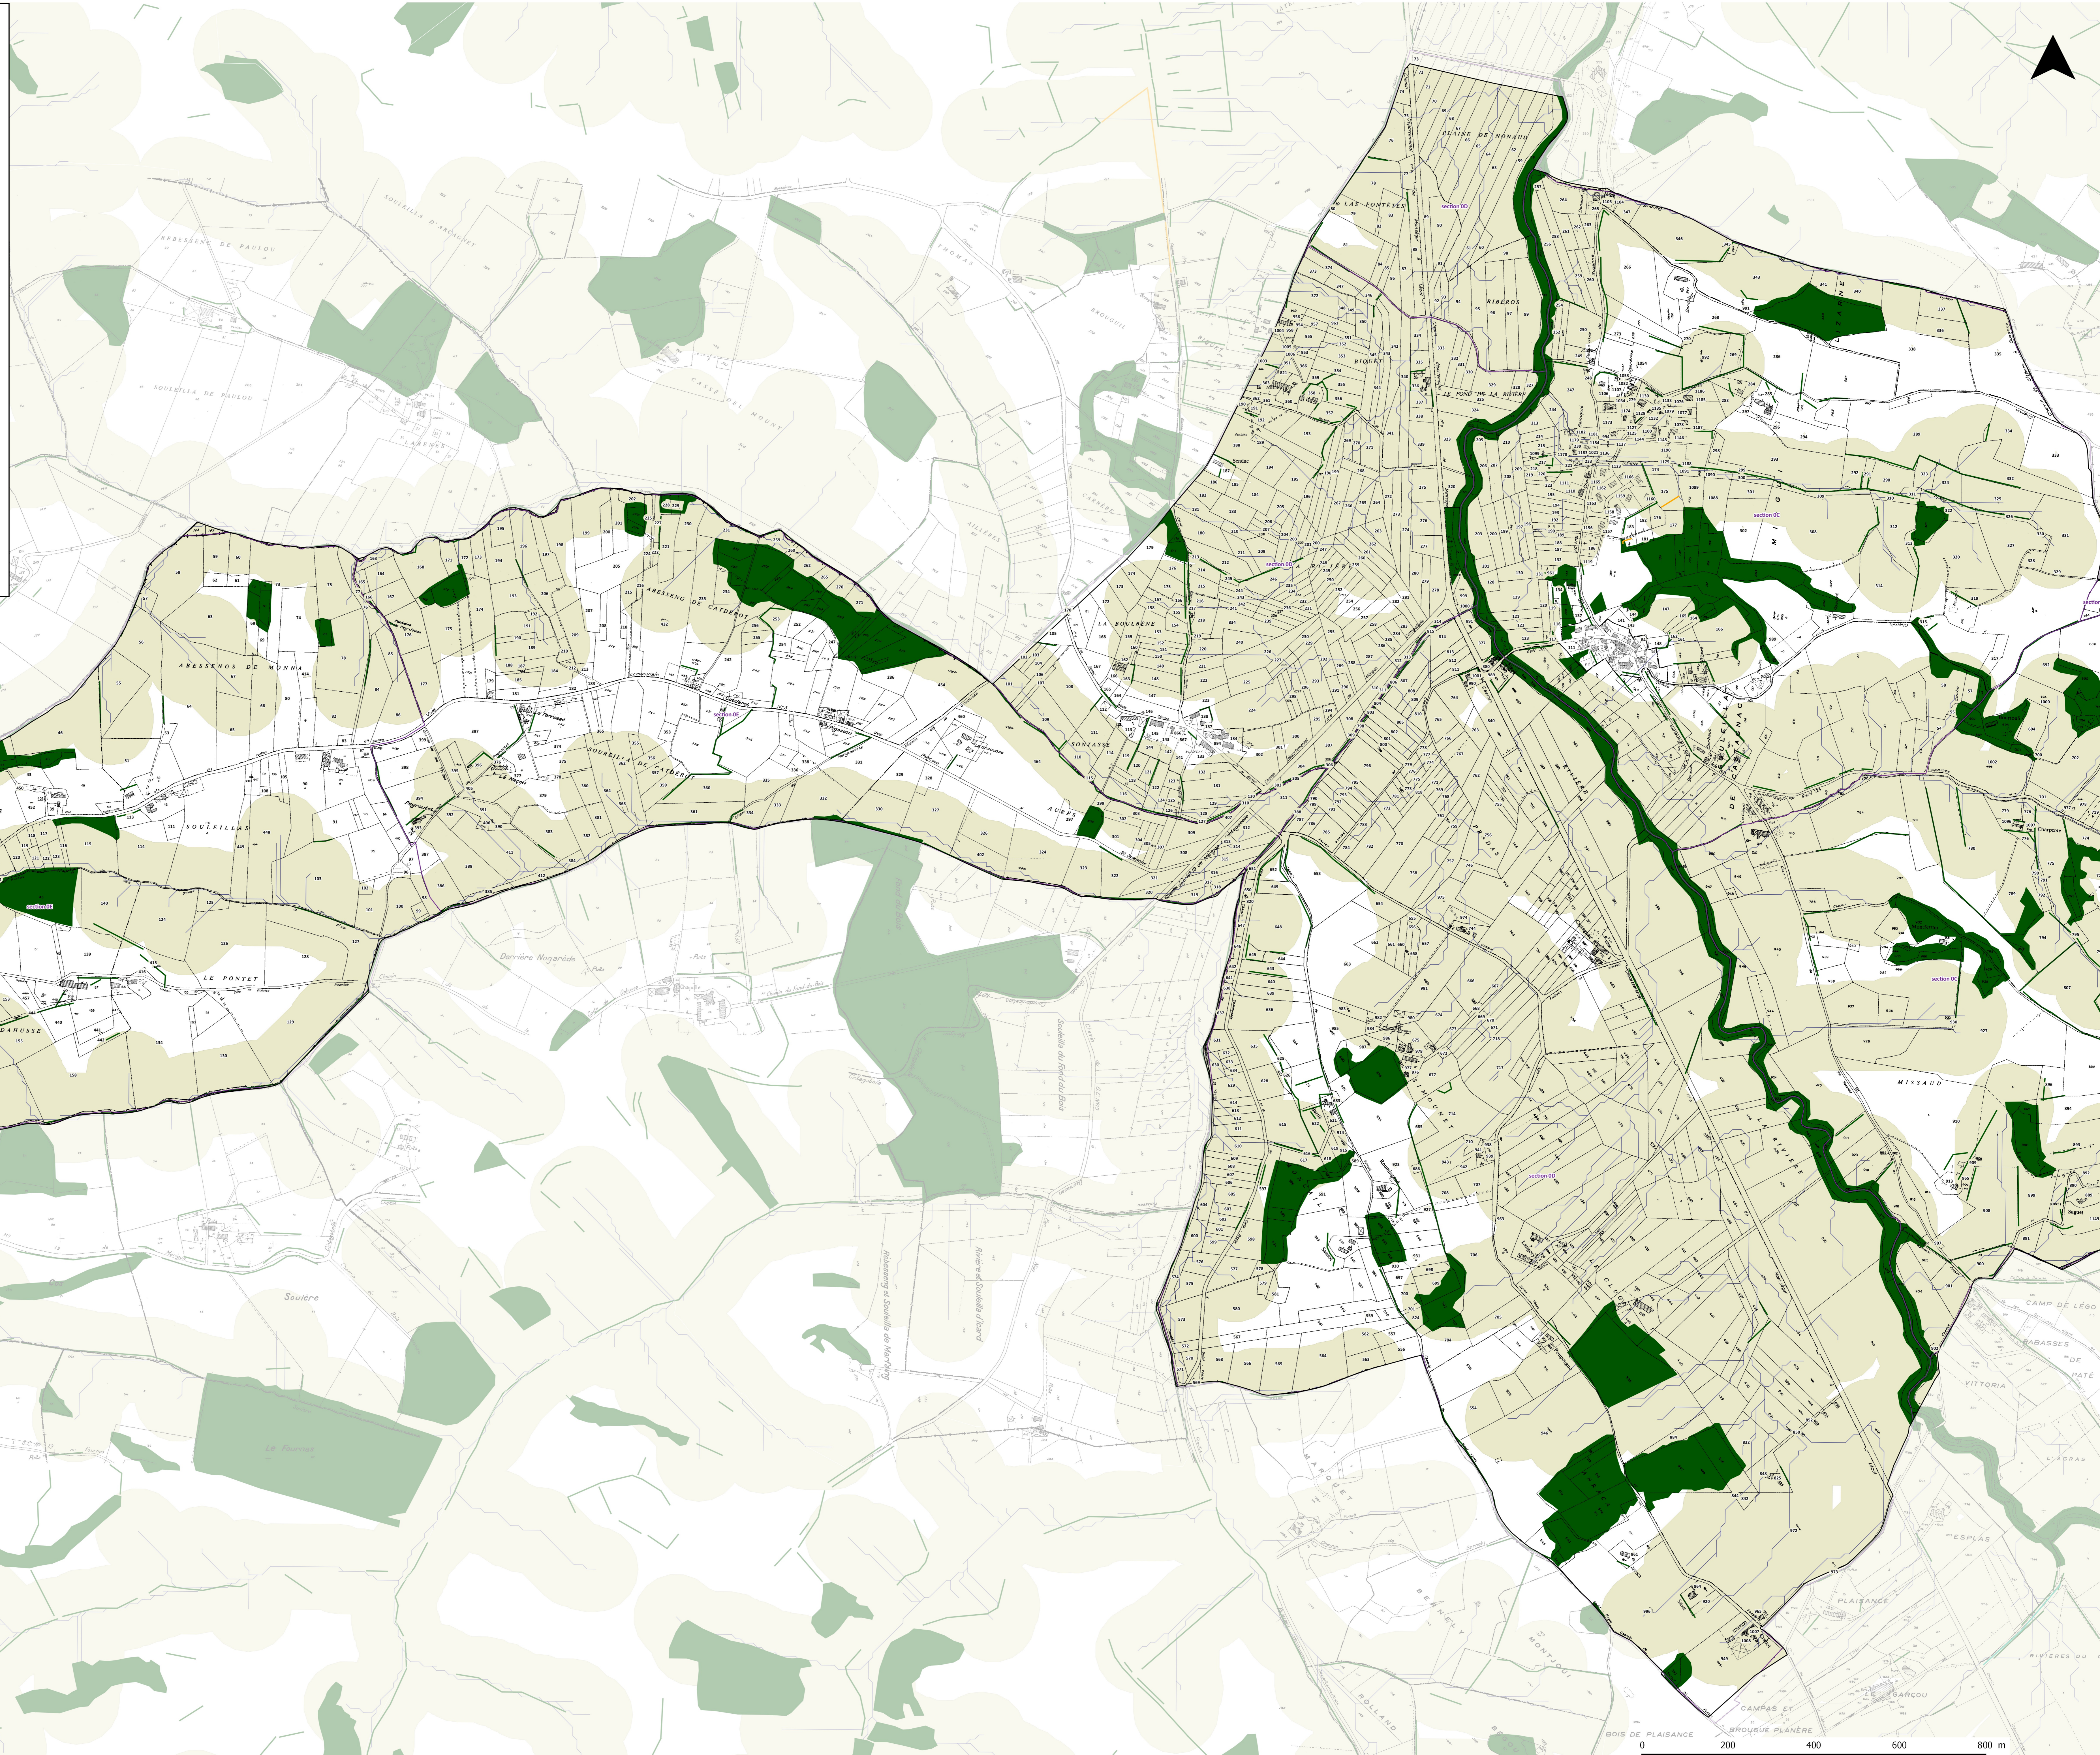

COMMUNE DE SAINTE SUZANNE

- Limites du bassin versant
- Limites communales
- N° de section cadastrale
- Chemins de l'eau

- Plantations de haies :
- Projets 2015
- Plantation en cours 2014
- Replantations 2009-2013
- Zones potentielles de plantations

- Trame verte existante (en 2006-2008) :
- Haies
- Boisements

Données : IGN BD PARCELLAIRE, SMIVAL