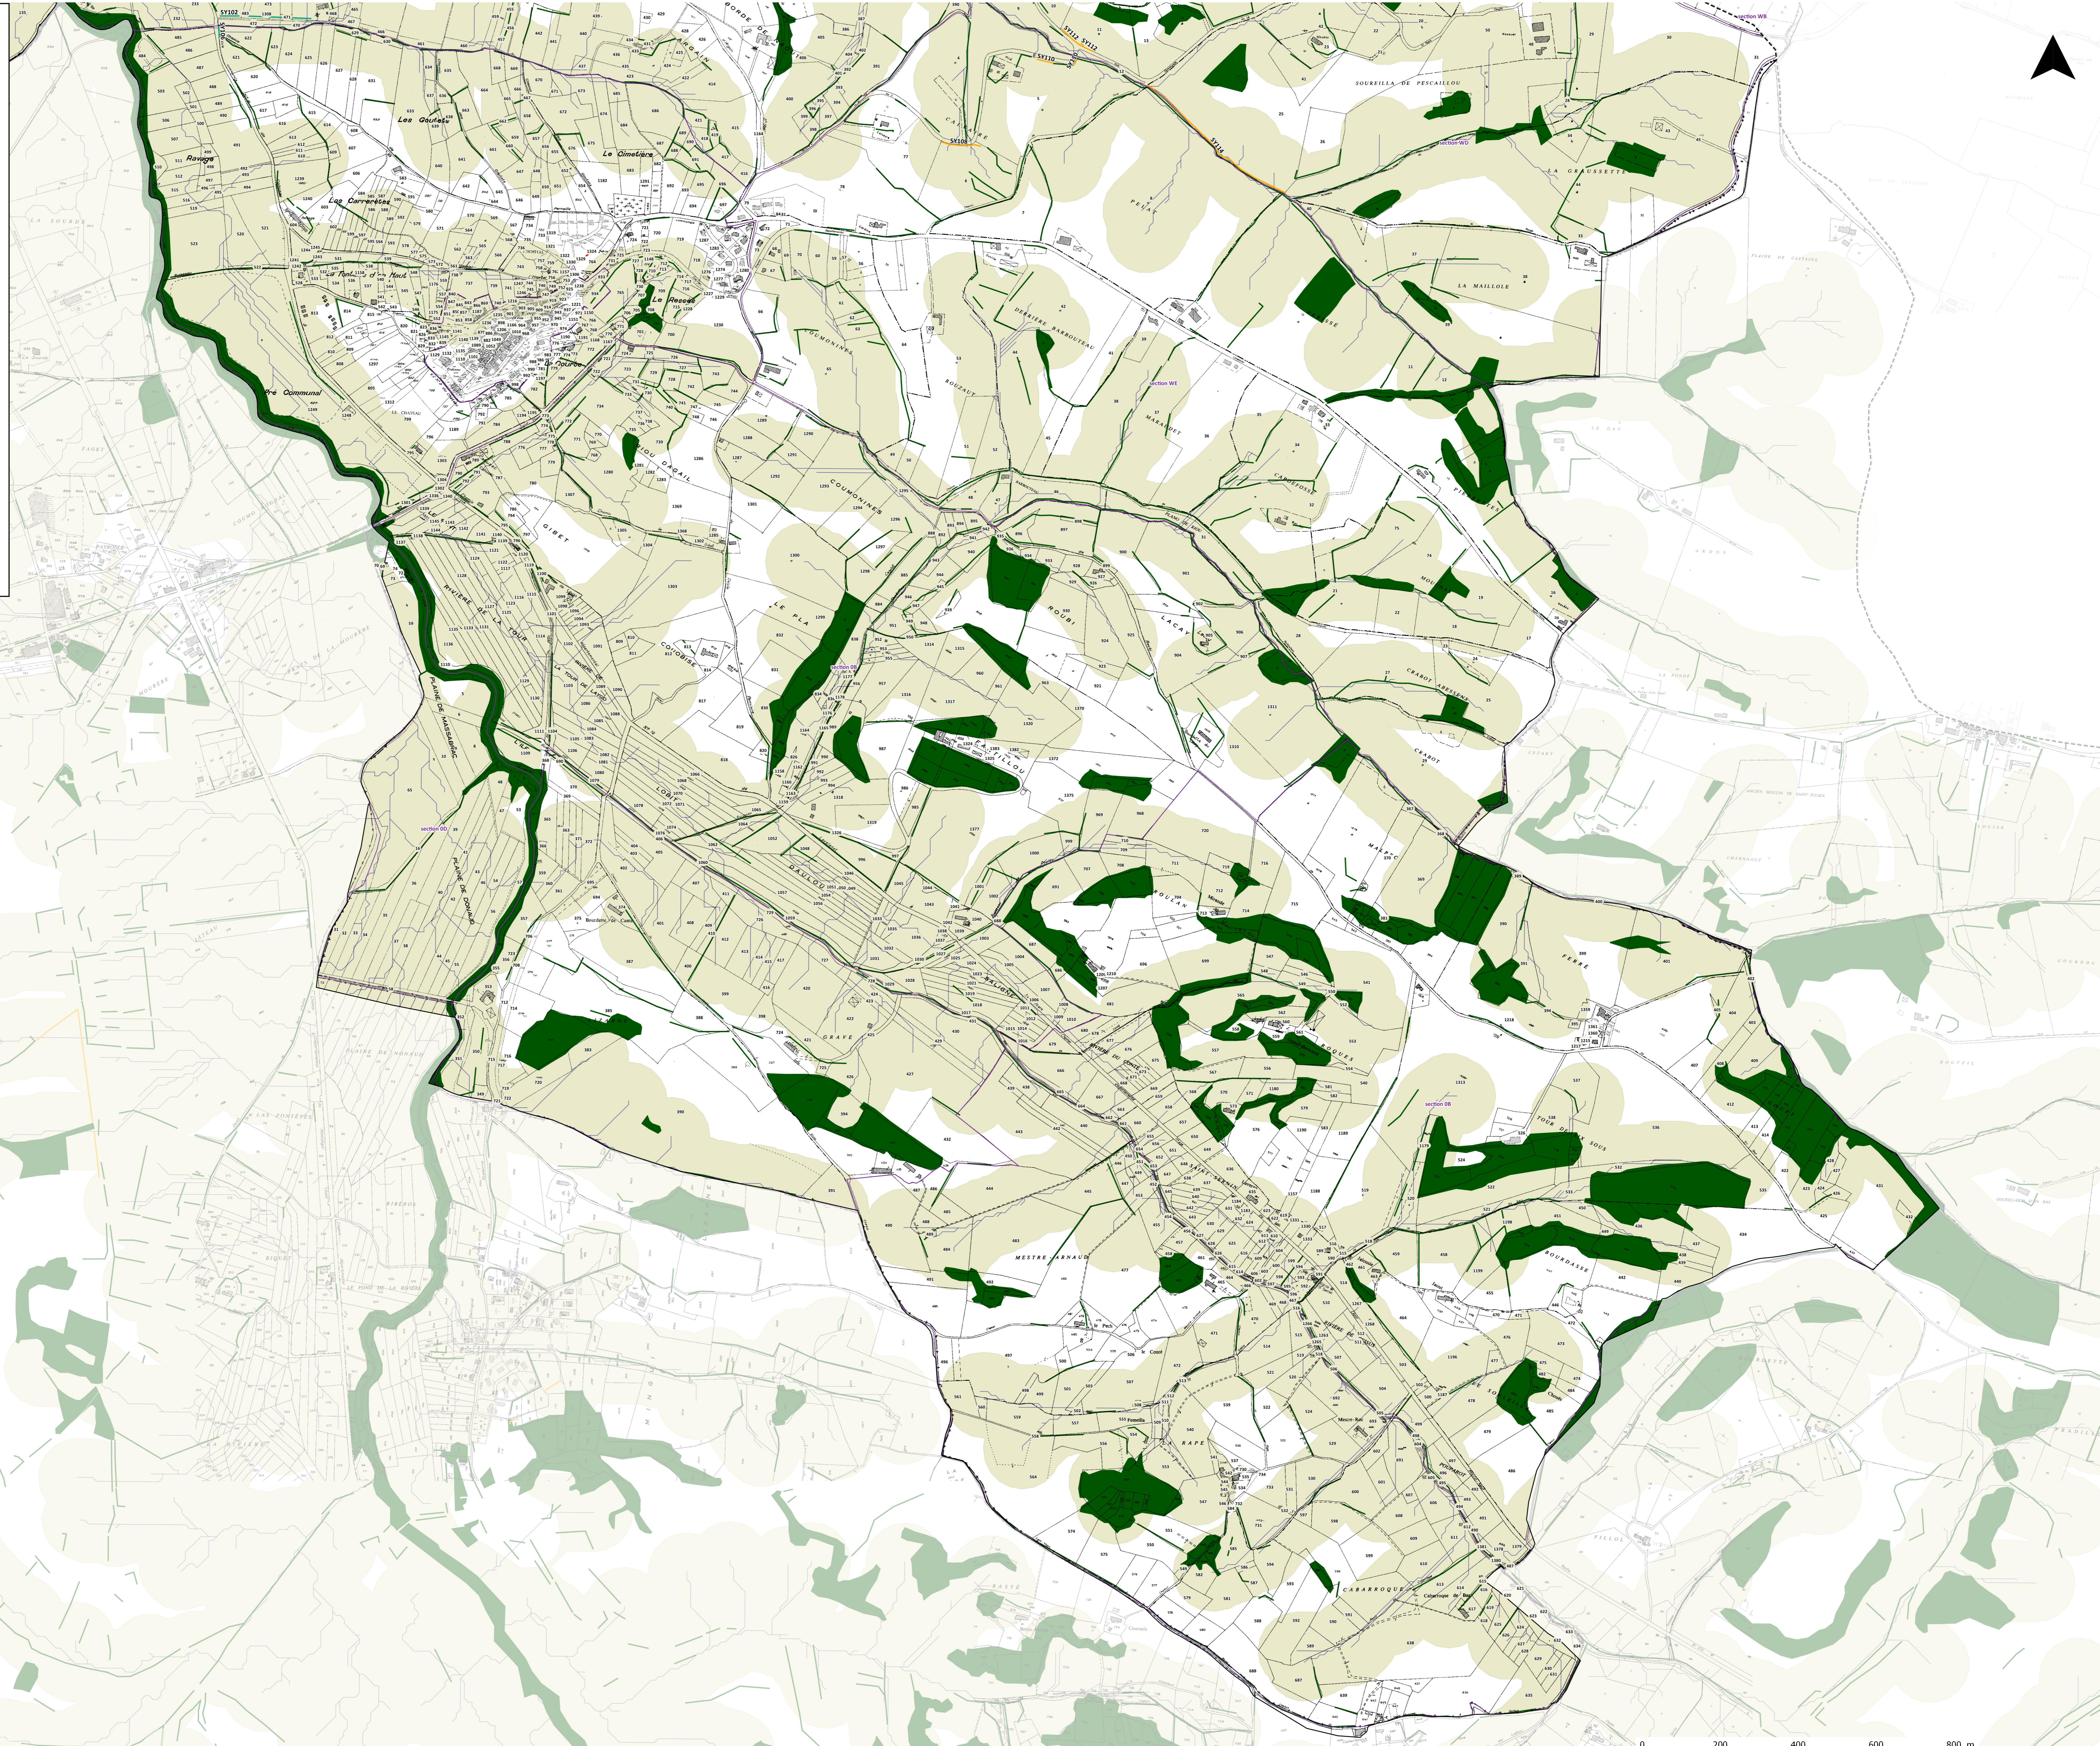

COMMUNE DE SAINT YBARS

- Limites du bassin versant
- Limites communales
- N° de section cadastrale
- Chemins de l'eau

- Plantations de haies :**
- Projets 2015
- Plantation en cours 2014
- Replantations 2009-2013
- Zones potentielles de plantations

- Trame verte existante (en 2006-2008) :**
- Haies
- Boisements