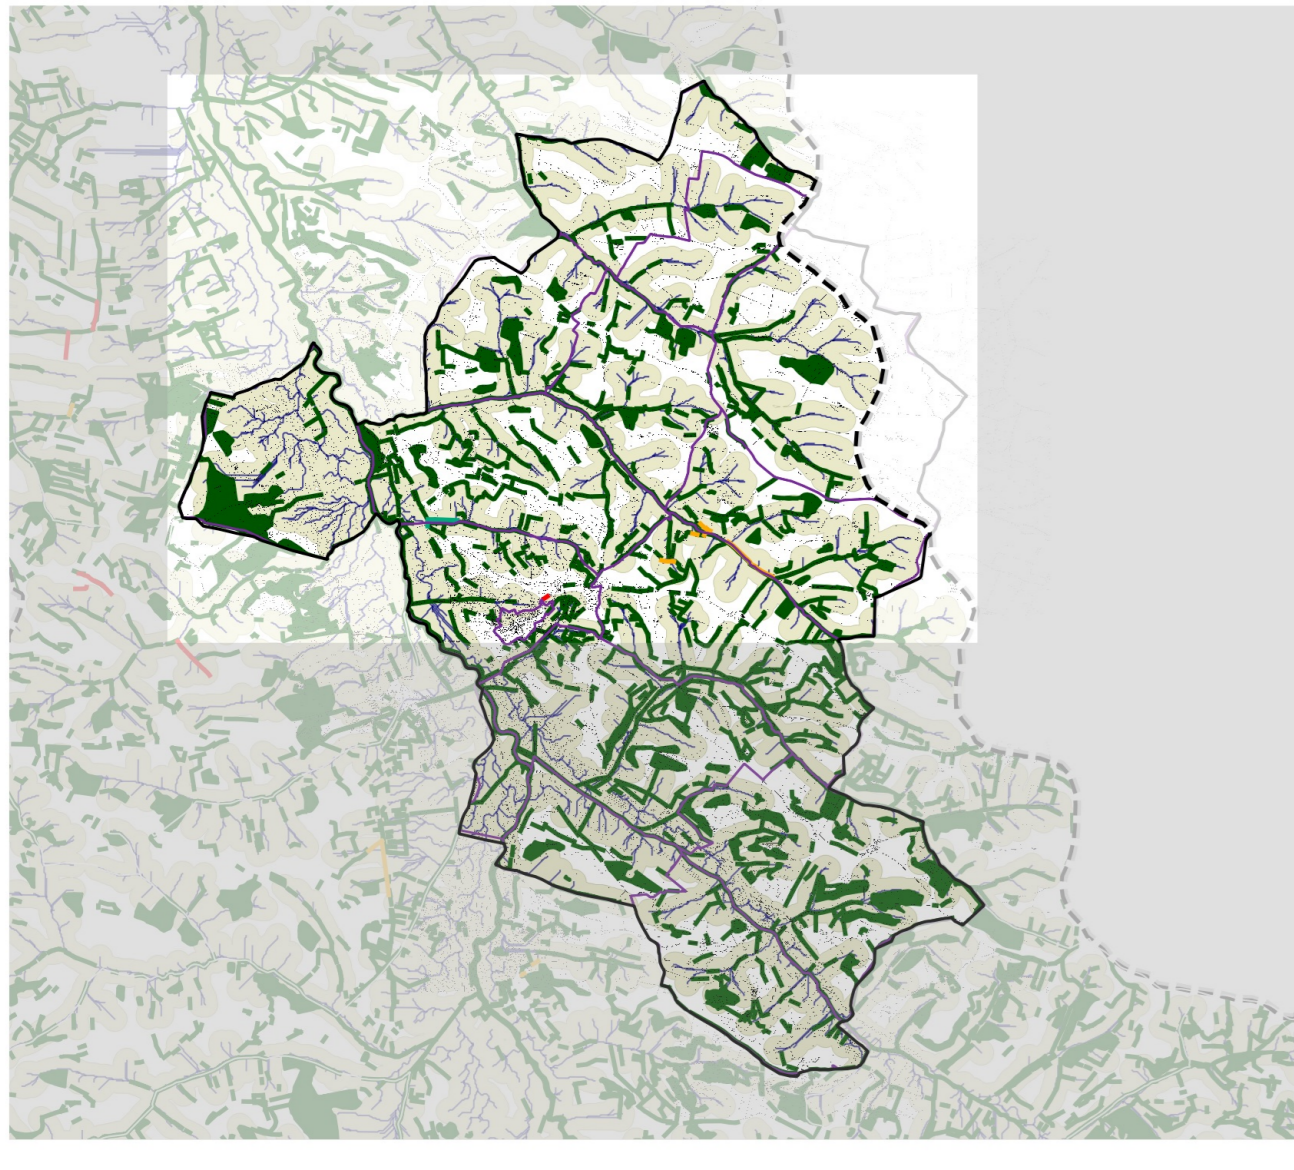

COMMUNE DE SAINT YBARS

- Limites du bassin versant
- Limites communales
- N° de section cadastrale
- Chemins de l'eau

- Plantations de haies :
- Projets 2015
- Plantation en cours 2014
- Replantations 2009-2013
- Zones potentielles de plantations

- Trame verte existante (en 2006-2008) :
- Haies
- Boisements

Données : IGN BD PARCELLAIRE, SMIVAL