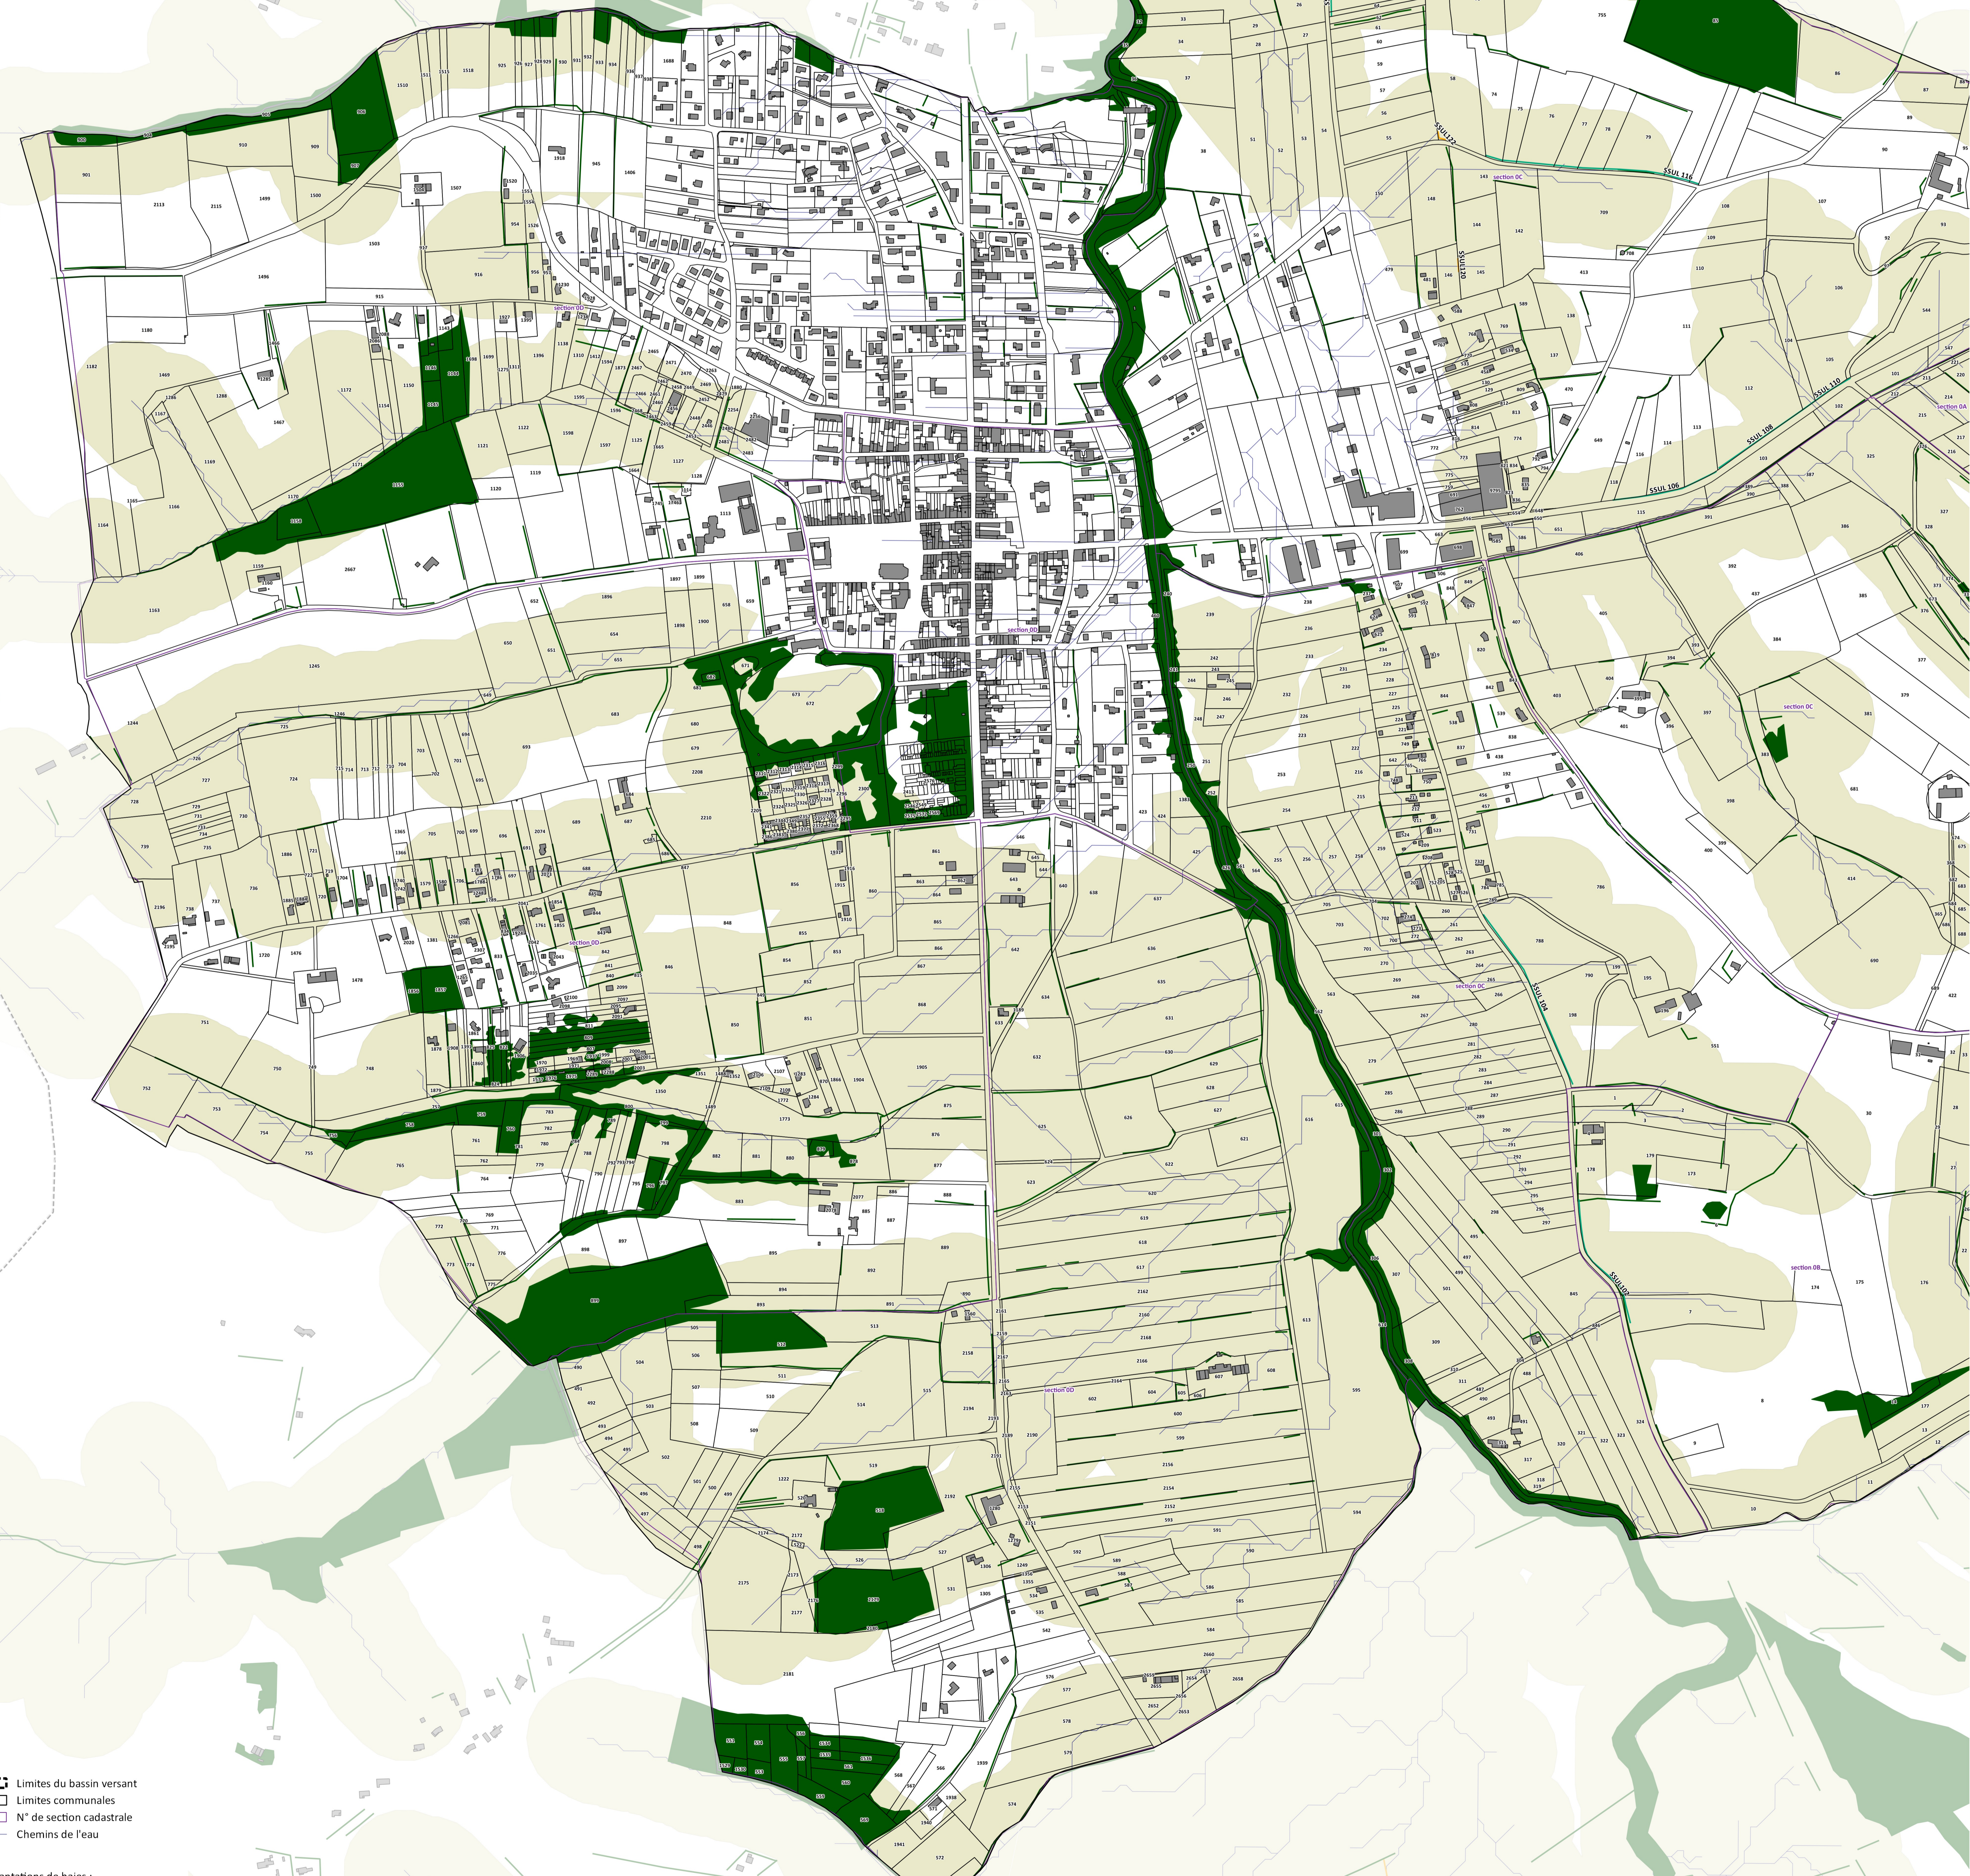

COMMUNE DE SAINT SULPICE SUR LÈZE

Limites du bassin versant
 Limites communales
 N° de section cadastrale
 Chemins de l'eau

Plantations de haies :
 Projets 2015
 Plantation en cours 2014
 Replantations 2009-2013
 Zones potentielles de plantations

Trame verte existante (en 2006-2008) :
 Haies
 Boisements

Données : IGN BD PARCELLAIRE, SMIVAL