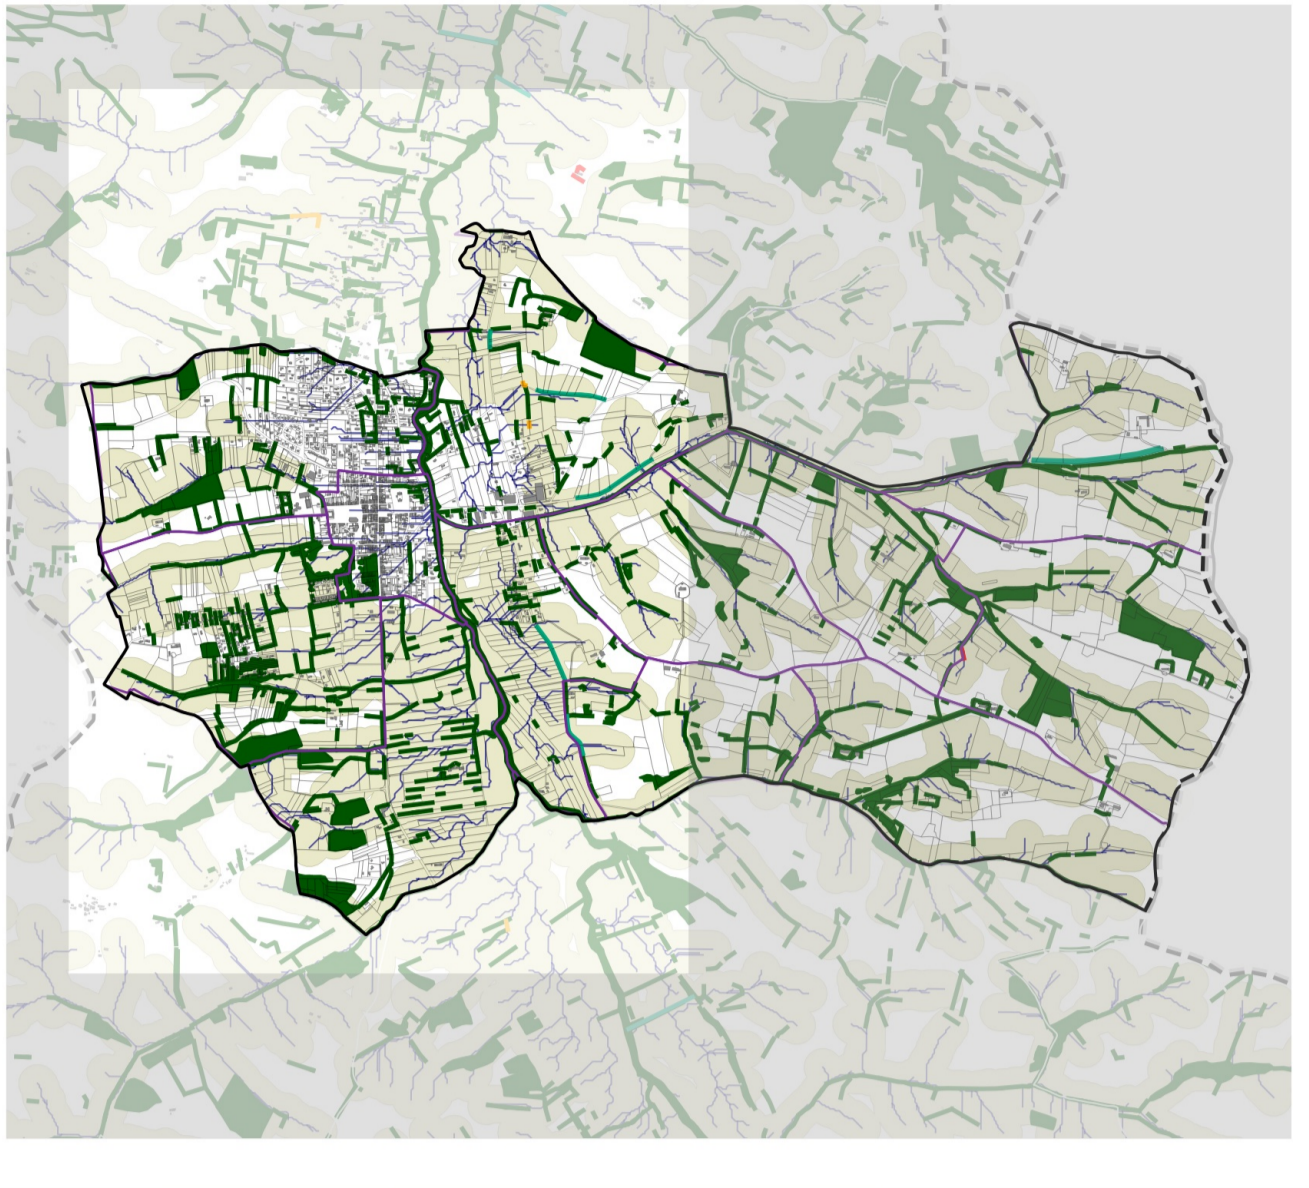

COMMUNE DE SAINT SULPICE SUR LÈZE

Limites du bassin versant
 Limites communales
 N° de section cadastrale
 Chemins de l'eau

Plantations de haies :
 Projets 2015
 Plantation en cours 2014
 Replantations 2009-2013
 Zones potentielles de plantations

Trame verte existante (en 2006-2008) :
 Haies
 Boisements

Données : IGN BD PARCELLAIRE, SMIVAL