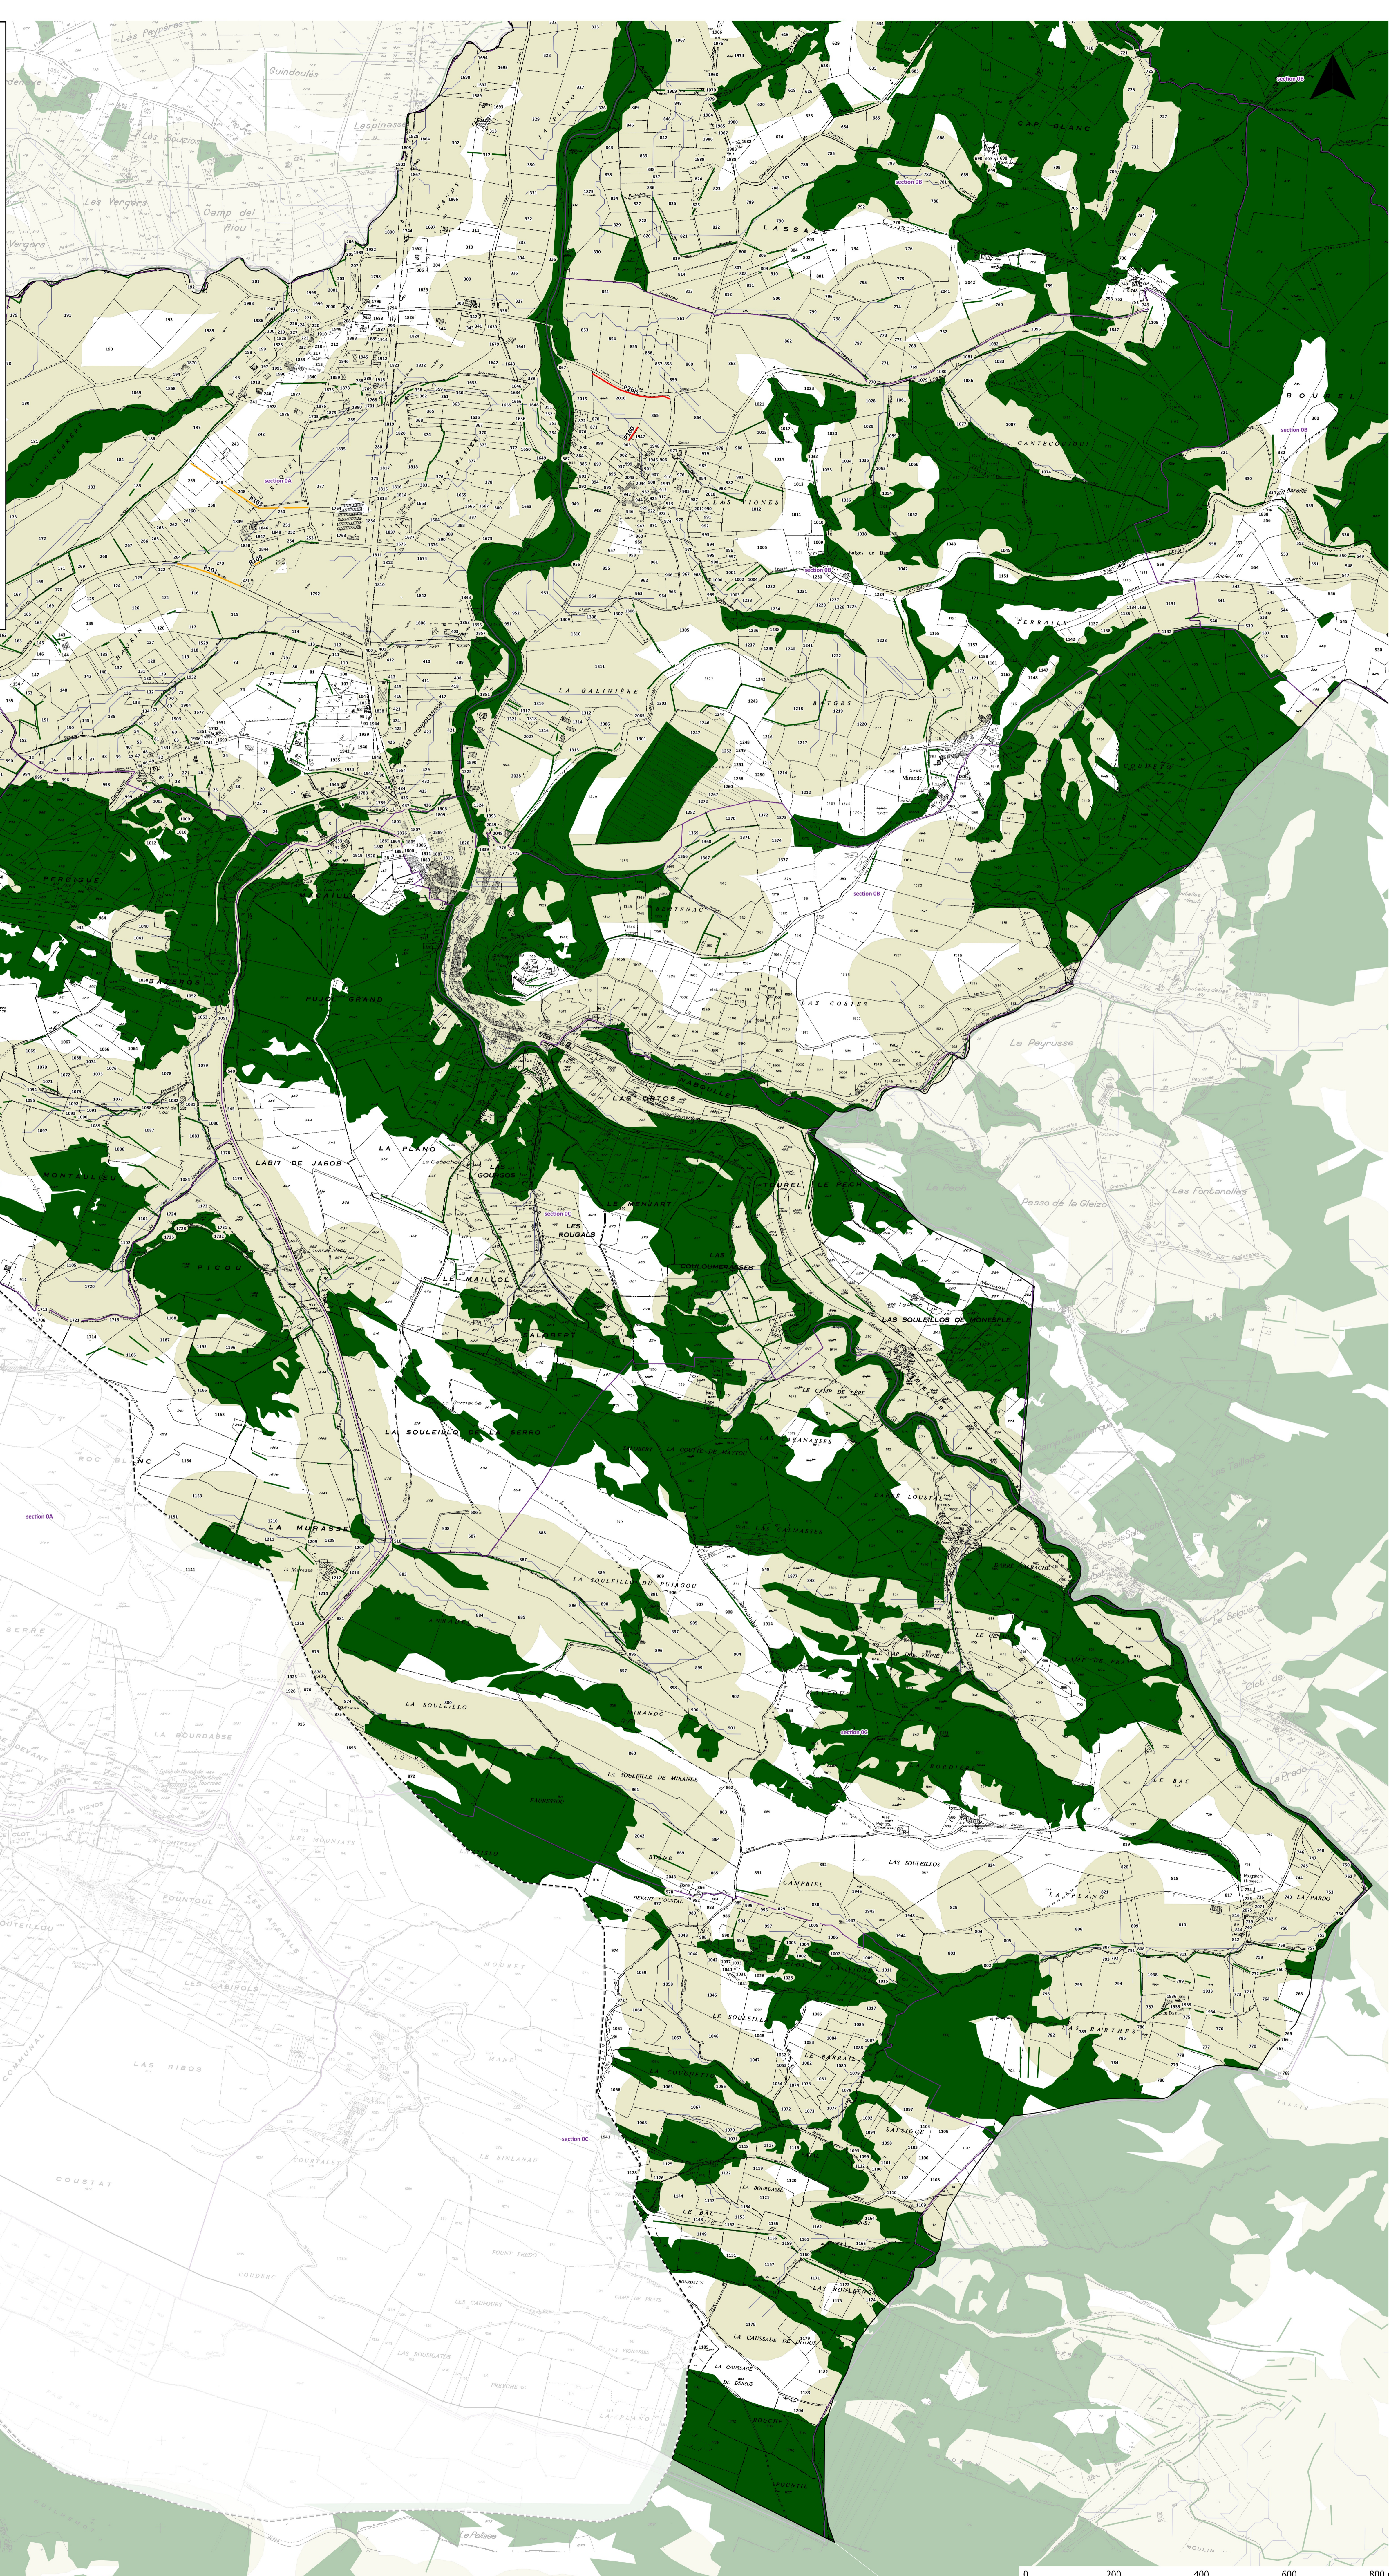

COMMUNE DE PAILHÈS

- Limites du bassin versant
- Limites communales
- N° de section cadastrale
- Chemins de l'eau

- Plantations de haies :
- Projets 2015
- Plantation en cours 2014
- Replantations 2009-2013
- Zones potentielles de plantations

- Trame verte existante (en 2006-2008) :
- Haies
- Boisements