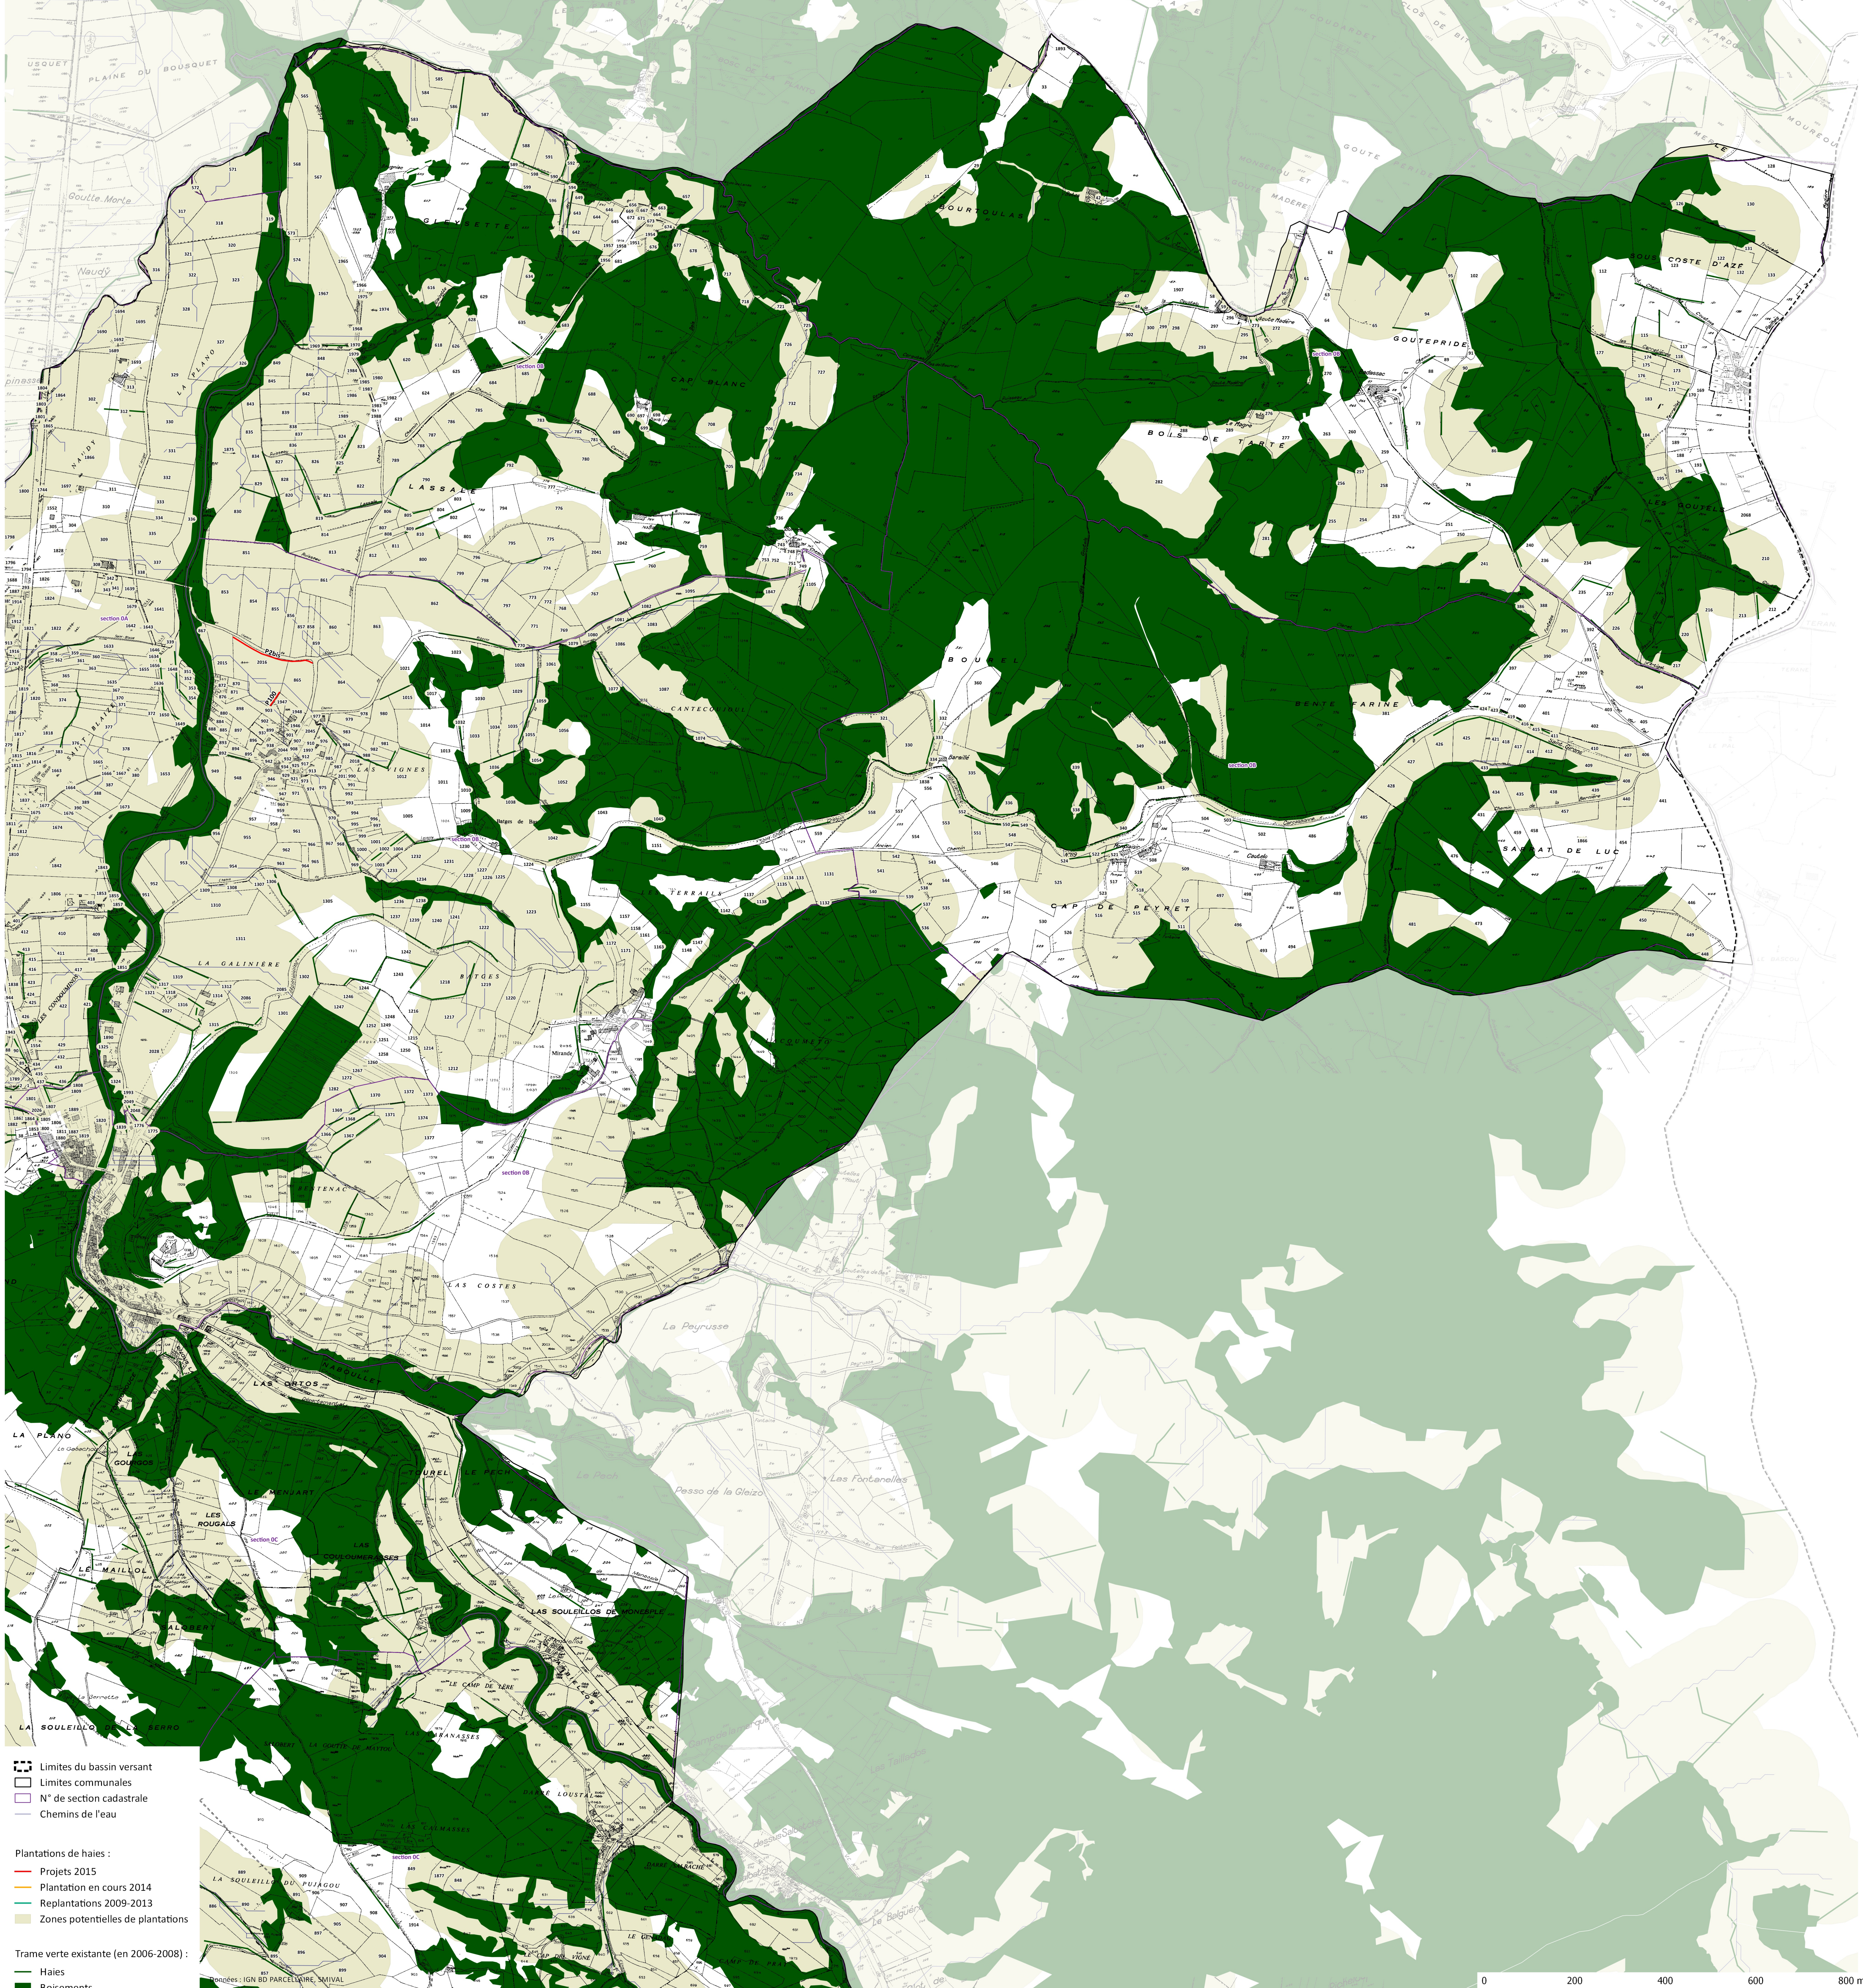

COMMUNE DE PAILHÈS

-  Limites du bassin versant
  -  Limites communales
  -  N° de section cadastrale
  -  Chemins de l'eau
- 
- Plantations de haies :
  -  Projets 2015
  -  Plantation en cours 2014
  -  Replantations 2009-2013
  -  Zones potentielles de plantations
- 
- Trame verte existante (en 2006-2008) :
  -  Haies
  -  Boisements