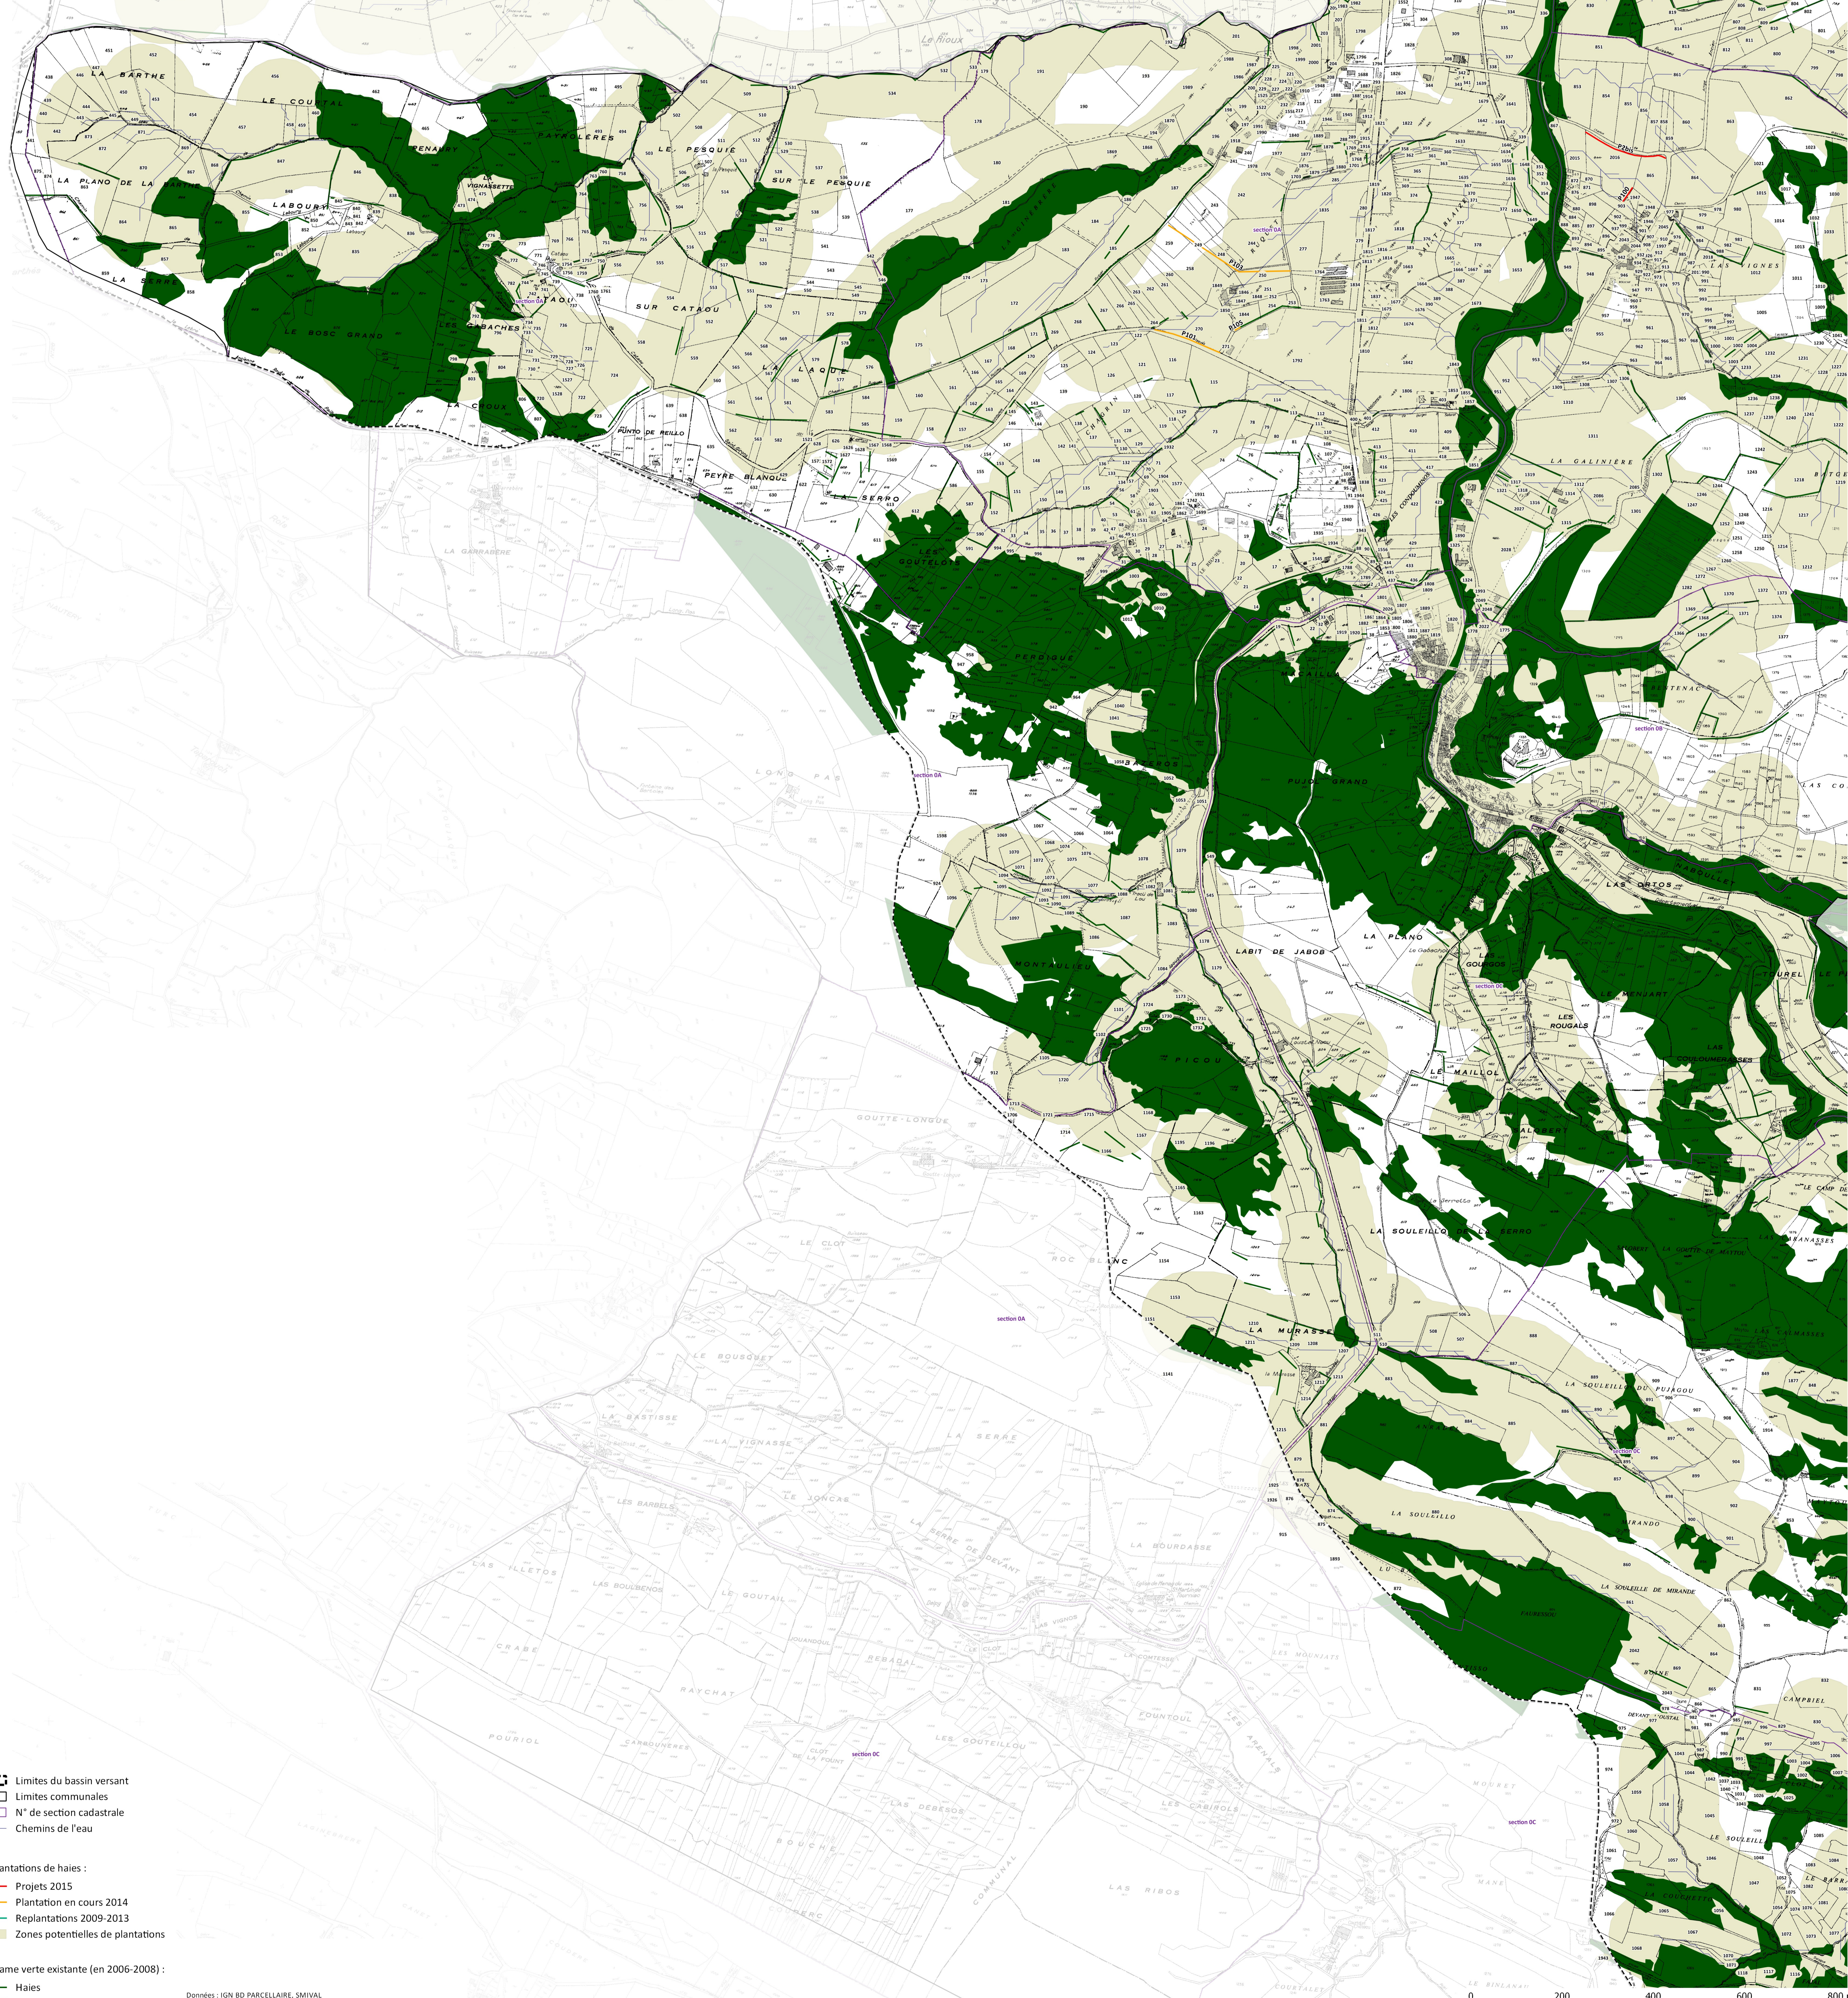

COMMUNE DE PAILHÈS

- Limites du bassin versant
- Limites communales
- N° de section cadastrale
- Chemins de l'eau

- Plantations de haies :
- Projets 2015
- Plantation en cours 2014
- Replantations 2009-2013
- Zones potentielles de plantations

- Trame verte existante (en 2006-2008) :
- Haies
- Boisements