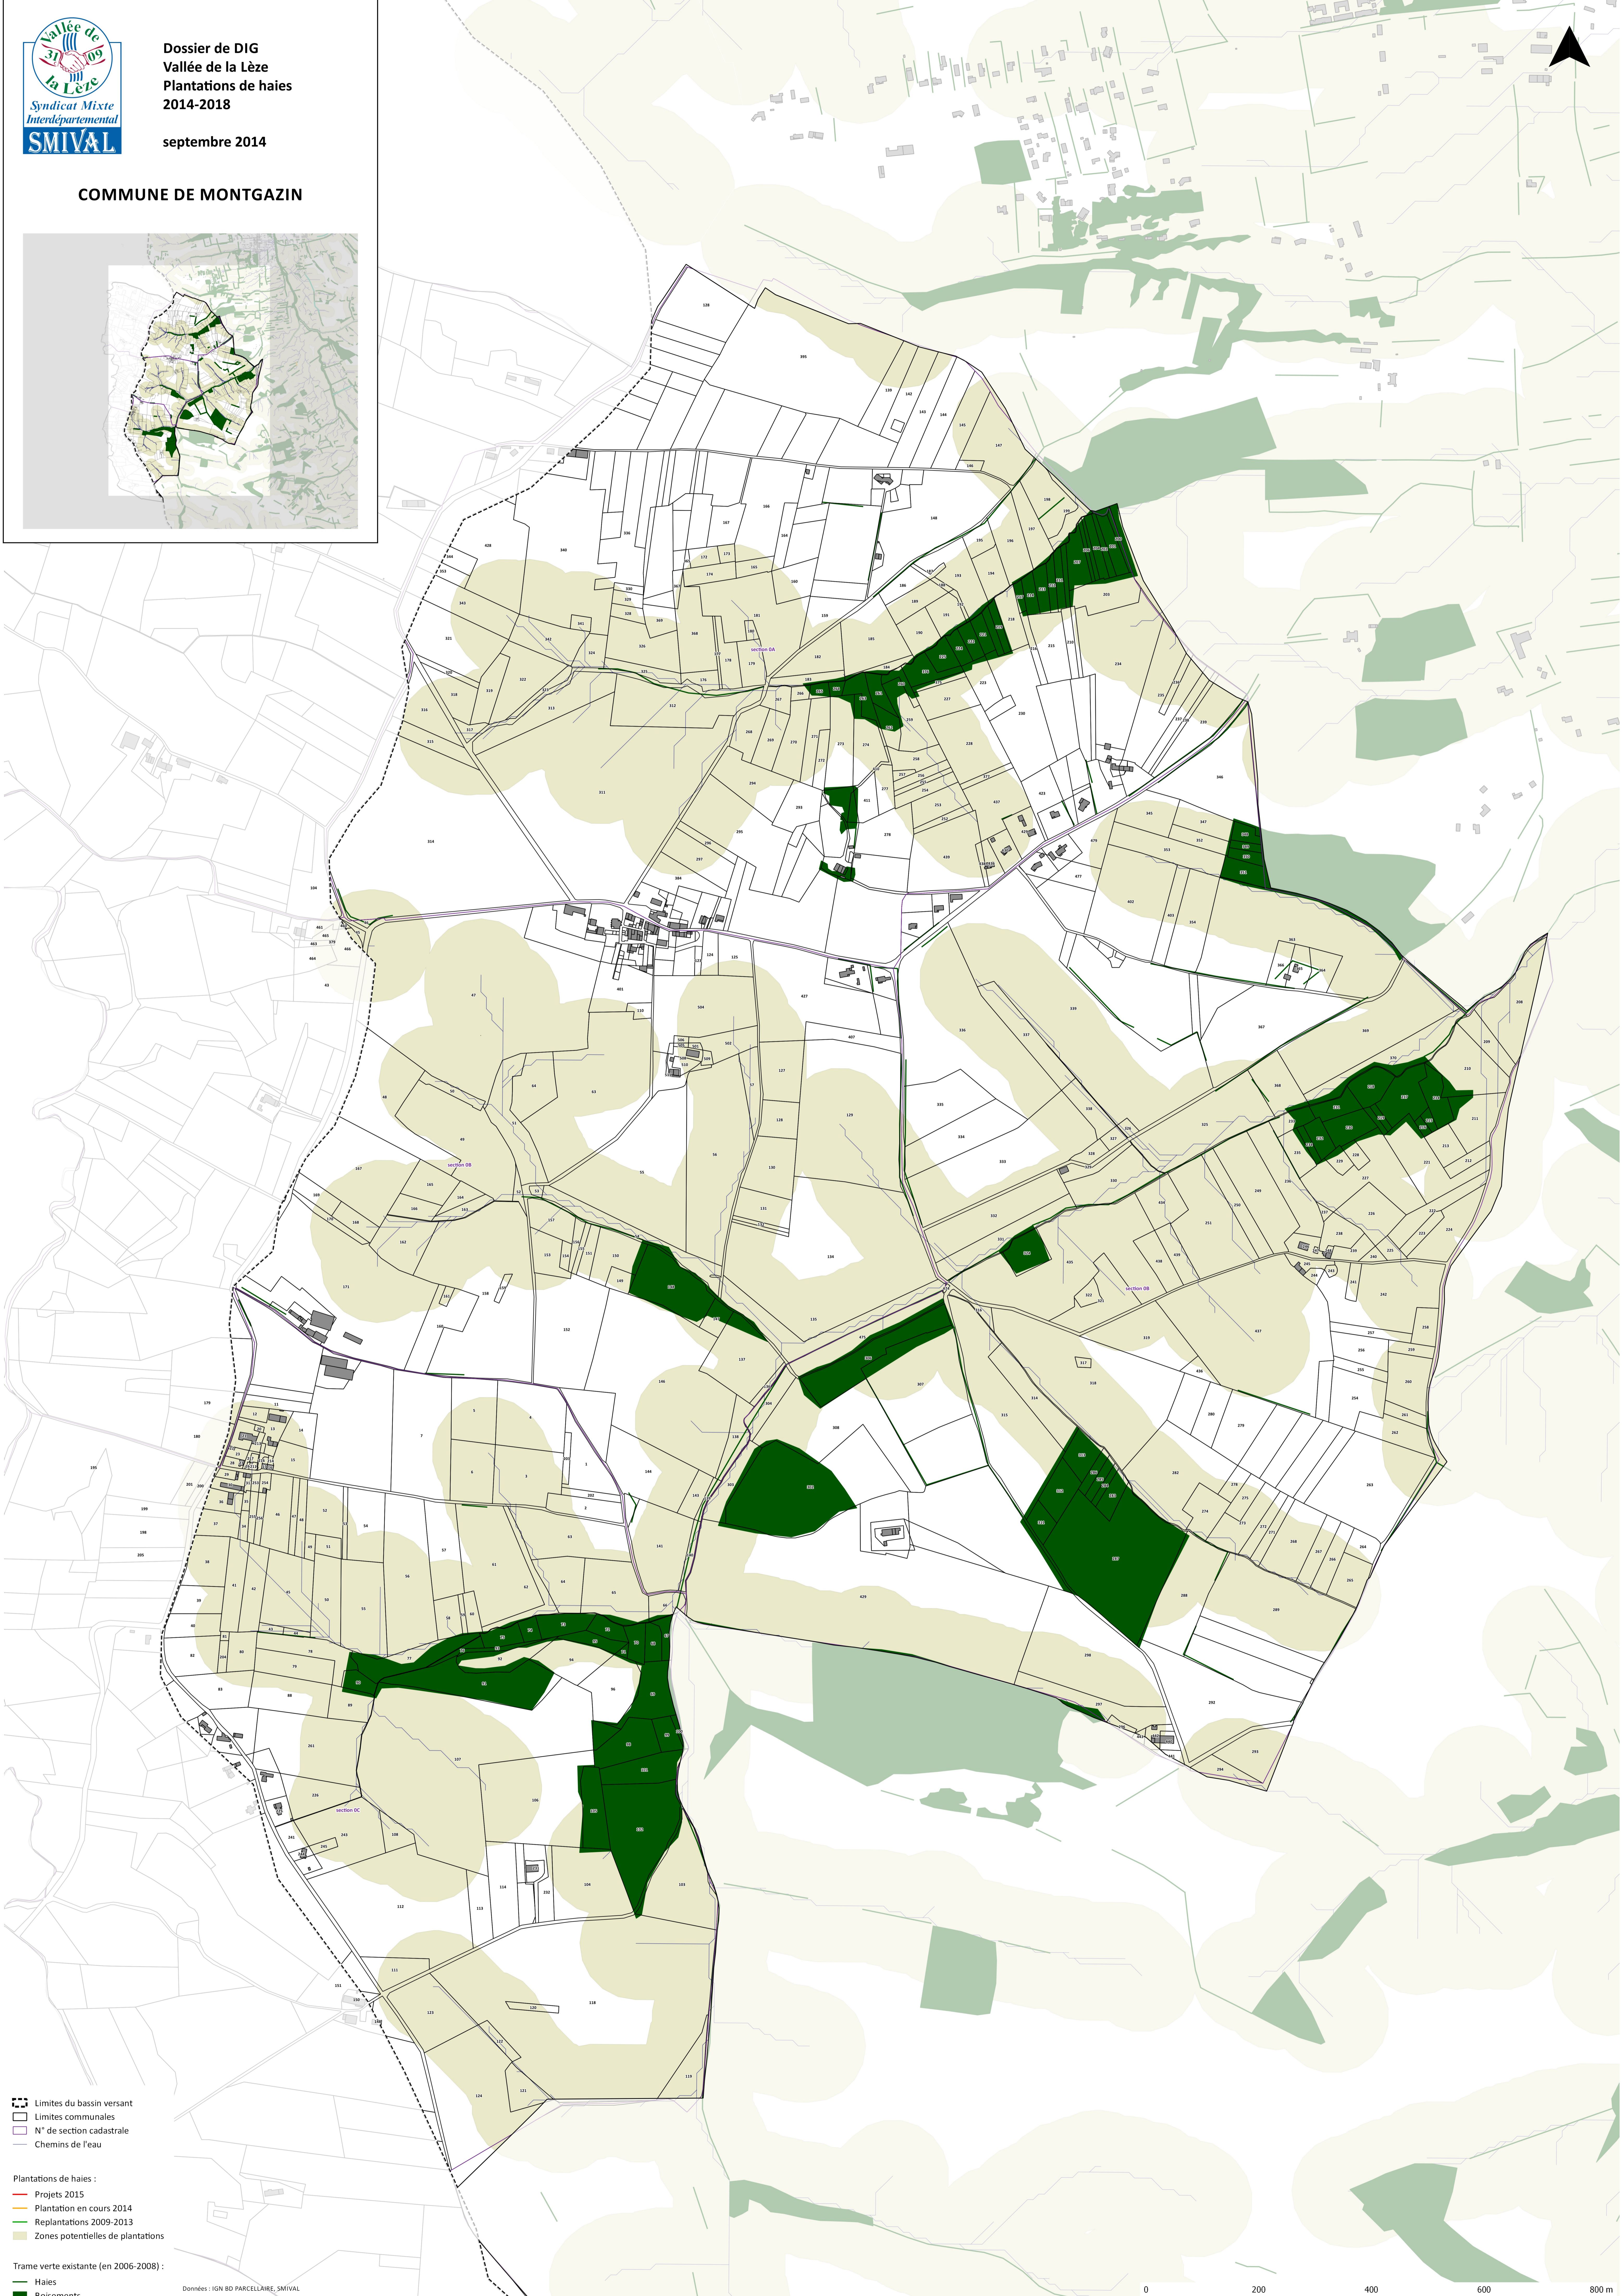

COMMUNE DE MONTGAZIN

- Limites du bassin versant
- Limites communales
- N° de section cadastrale
- Chemins de l'eau

- Plantations de haies :
- Projets 2015
- Plantation en cours 2014
- Replantations 2009-2013
- Zones potentielles de plantations

- Trame verte existante (en 2006-2008) :
- Haies
- Boisements

Données : IGN BD PARCELLAIRE, SMIVAL