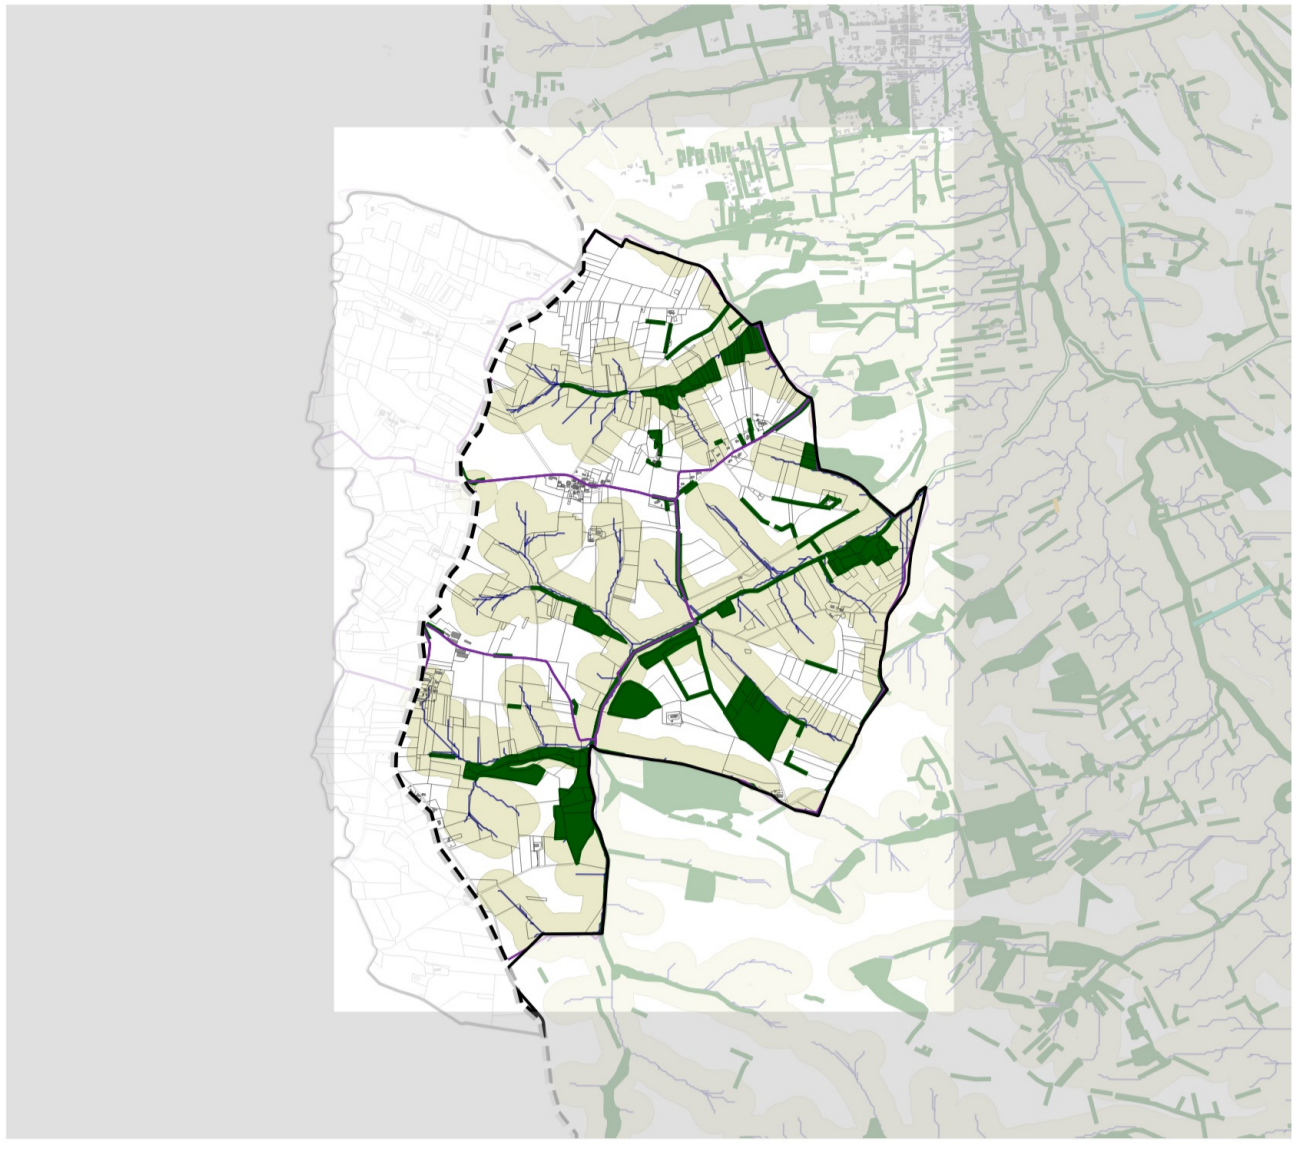

COMMUNE DE MONTGAZIN

- Limites du bassin versant
- Limites communales
- N° de section cadastrale
- Chemins de l'eau

- Plantations de haies :
- Projets 2015
- Plantation en cours 2014
- Replantations 2009-2013
- Zones potentielles de plantations

- Trame verte existante (en 2006-2008) :
- Haies
- Boisements

Données : IGN BD PARCELLAIRE, SMIVAL