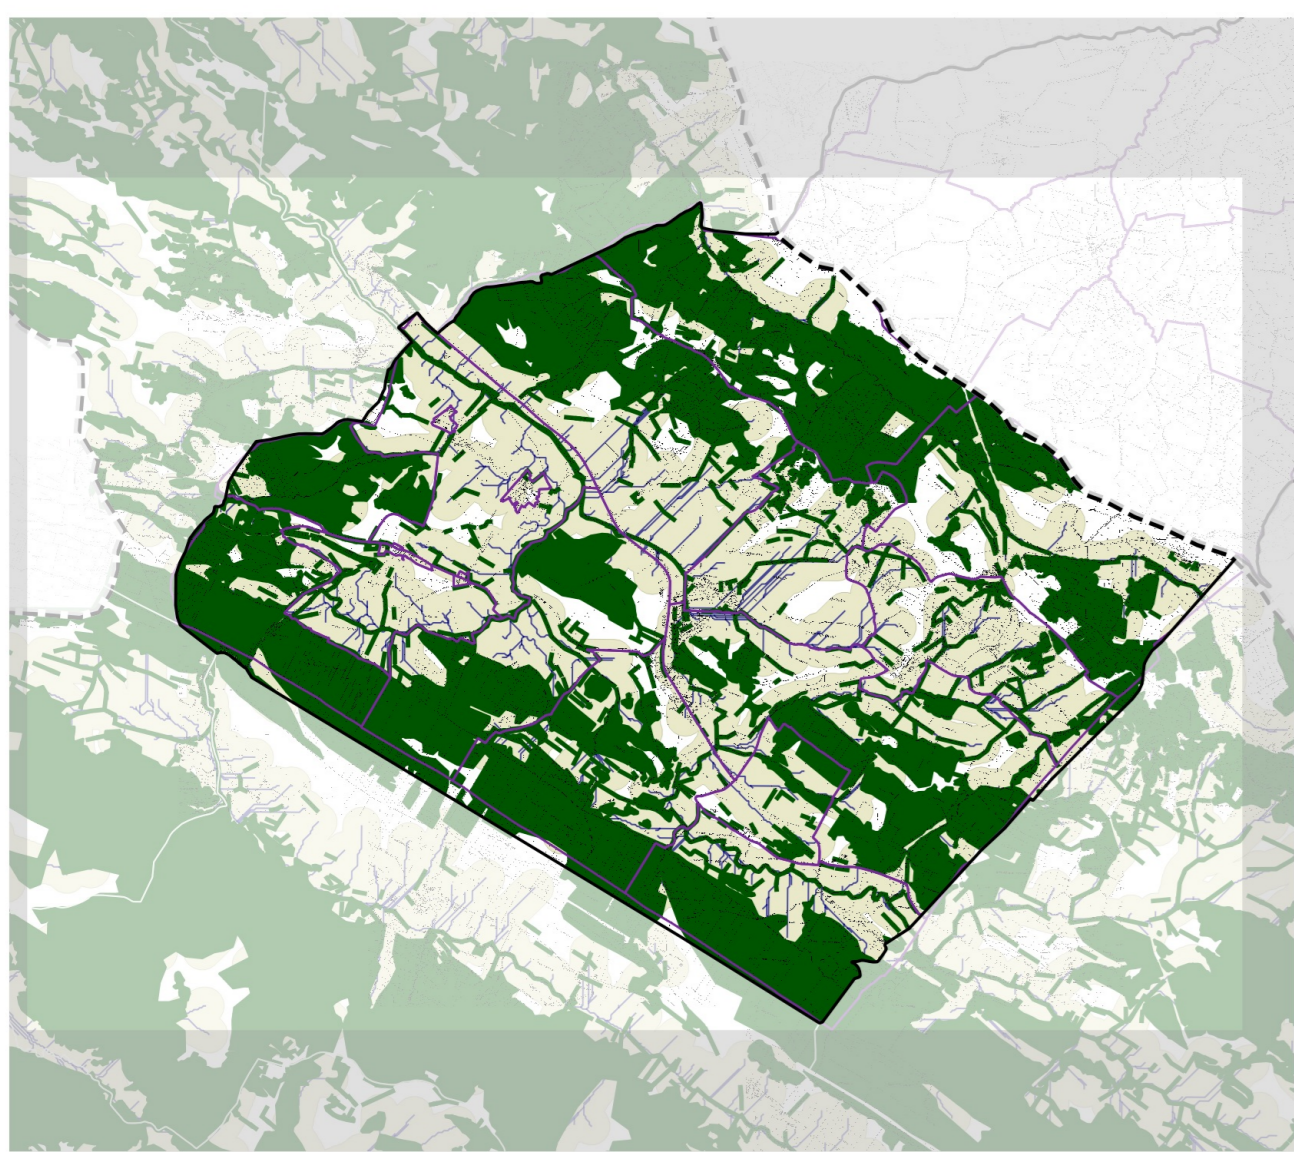

COMMUNE DE MONTÉGUT PLANTAUREL

- Limites du bassin versant
 - Limites communales
 - N° de section cadastrale
 - Chemins de l'eau
-
- Plantations de haies :
 - Projets 2015
 - Plantation en cours 2014
 - Replantations 2009-2013
 - Zones potentielles de plantations
-
- Trame verte existante (en 2006-2008) :
 - Haies
 - Boisements