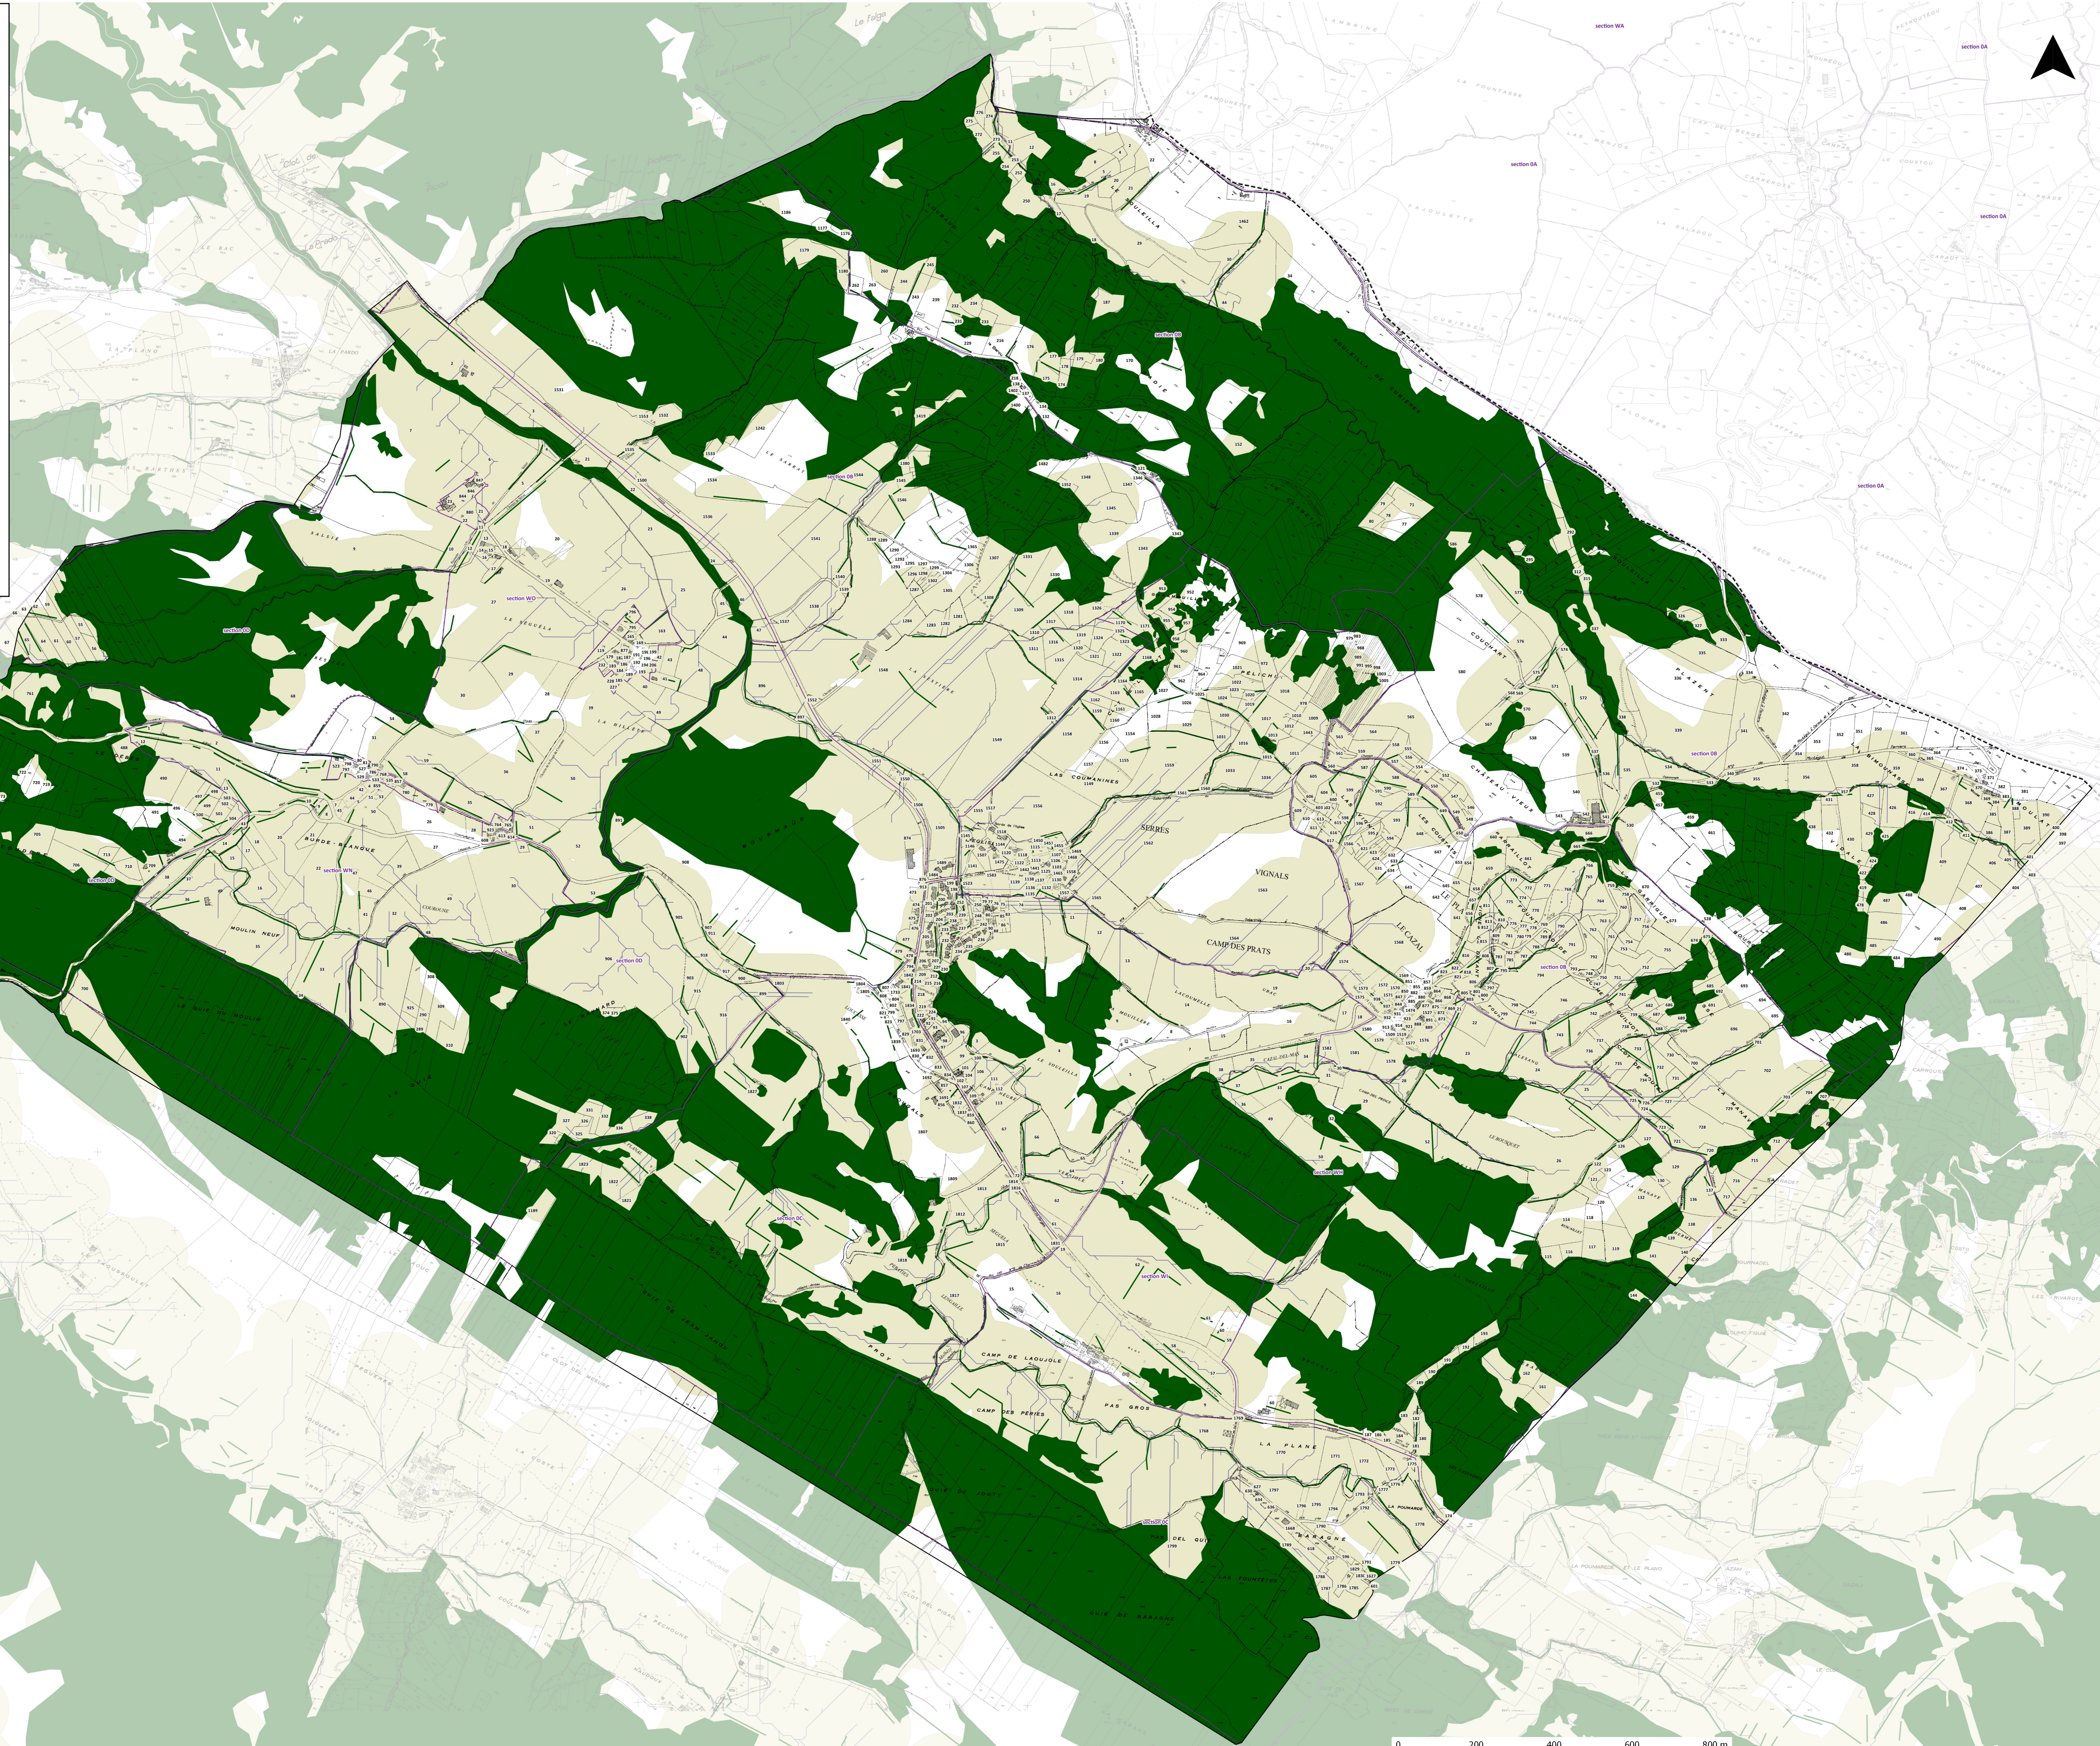

COMMUNE DE MONTÉGUT PLANTAUREL

- Limites du bassin versant
 - Limites communales
 - N° de section cadastrale
 - Chemins de l'eau
-
- Plantations de haies :
 - Projets 2015
 - Plantation en cours 2014
 - Replantations 2009-2013
 - Zones potentielles de plantations
-
- Trame verte existante (en 2006-2008) :
 - Haies
 - Boisements