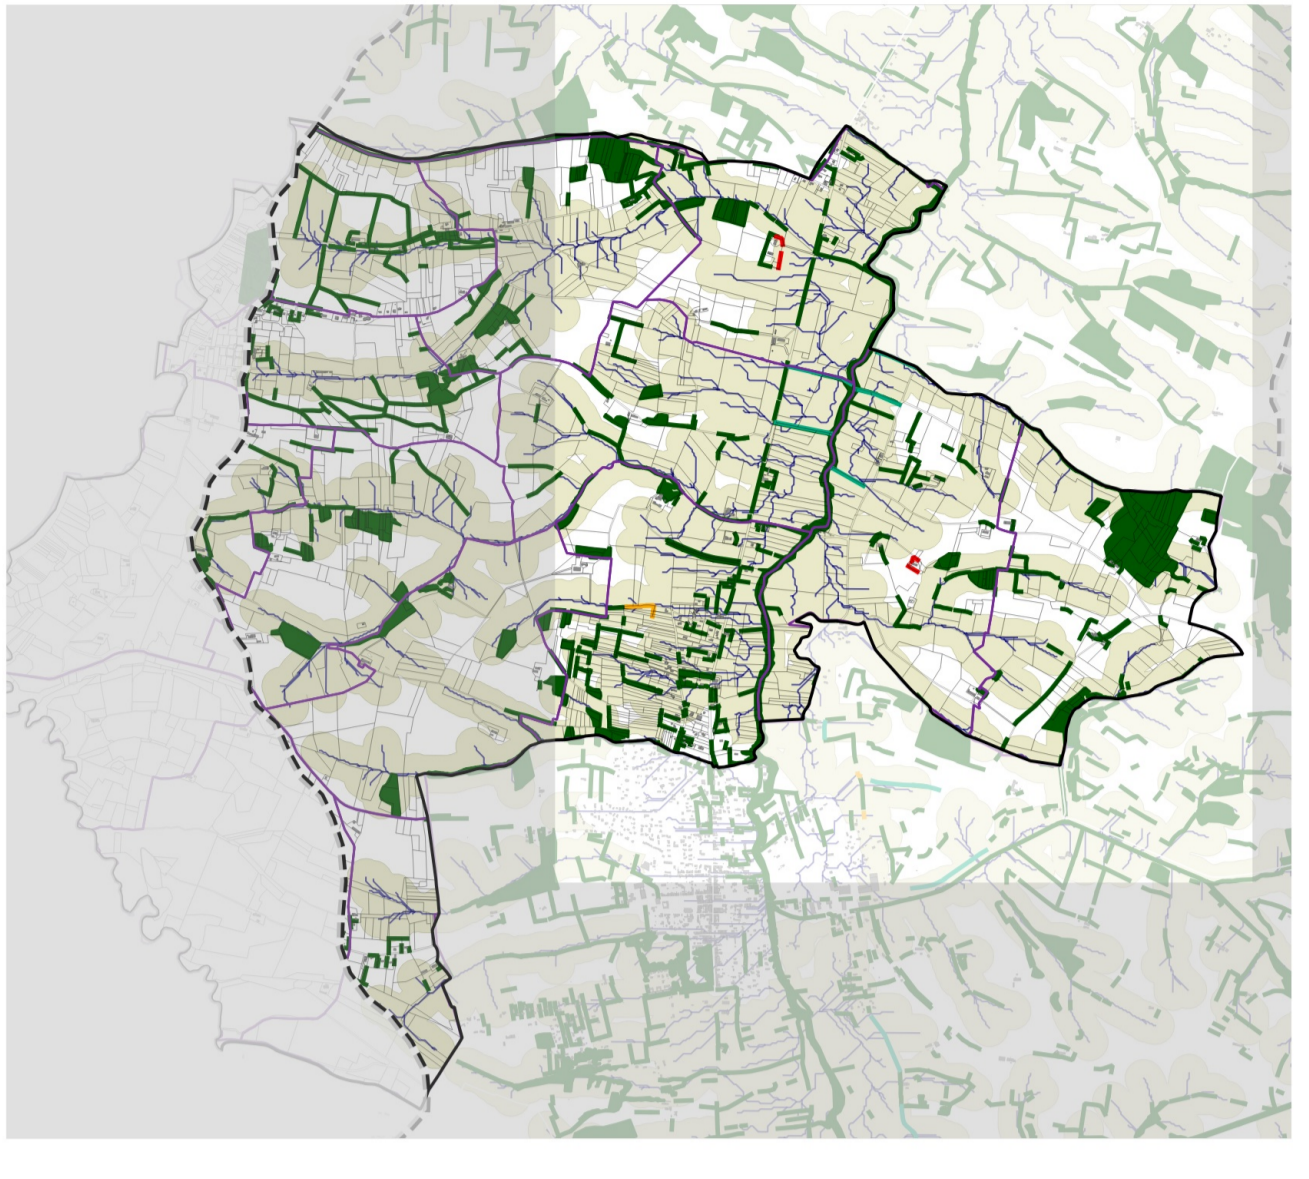

COMMUNE DE MONTAUT

- Limites du bassin versant
 - Limites communales
 - N° de section cadastrale
 - Chemins de l'eau
- Plantations de haies :
- Projets 2015
 - Plantation en cours 2014
 - Replantations 2009-2013
 - Zones potentielles de plantations
- Trame verte existante (en 2006-2008) :
- Haies
 - Boisements