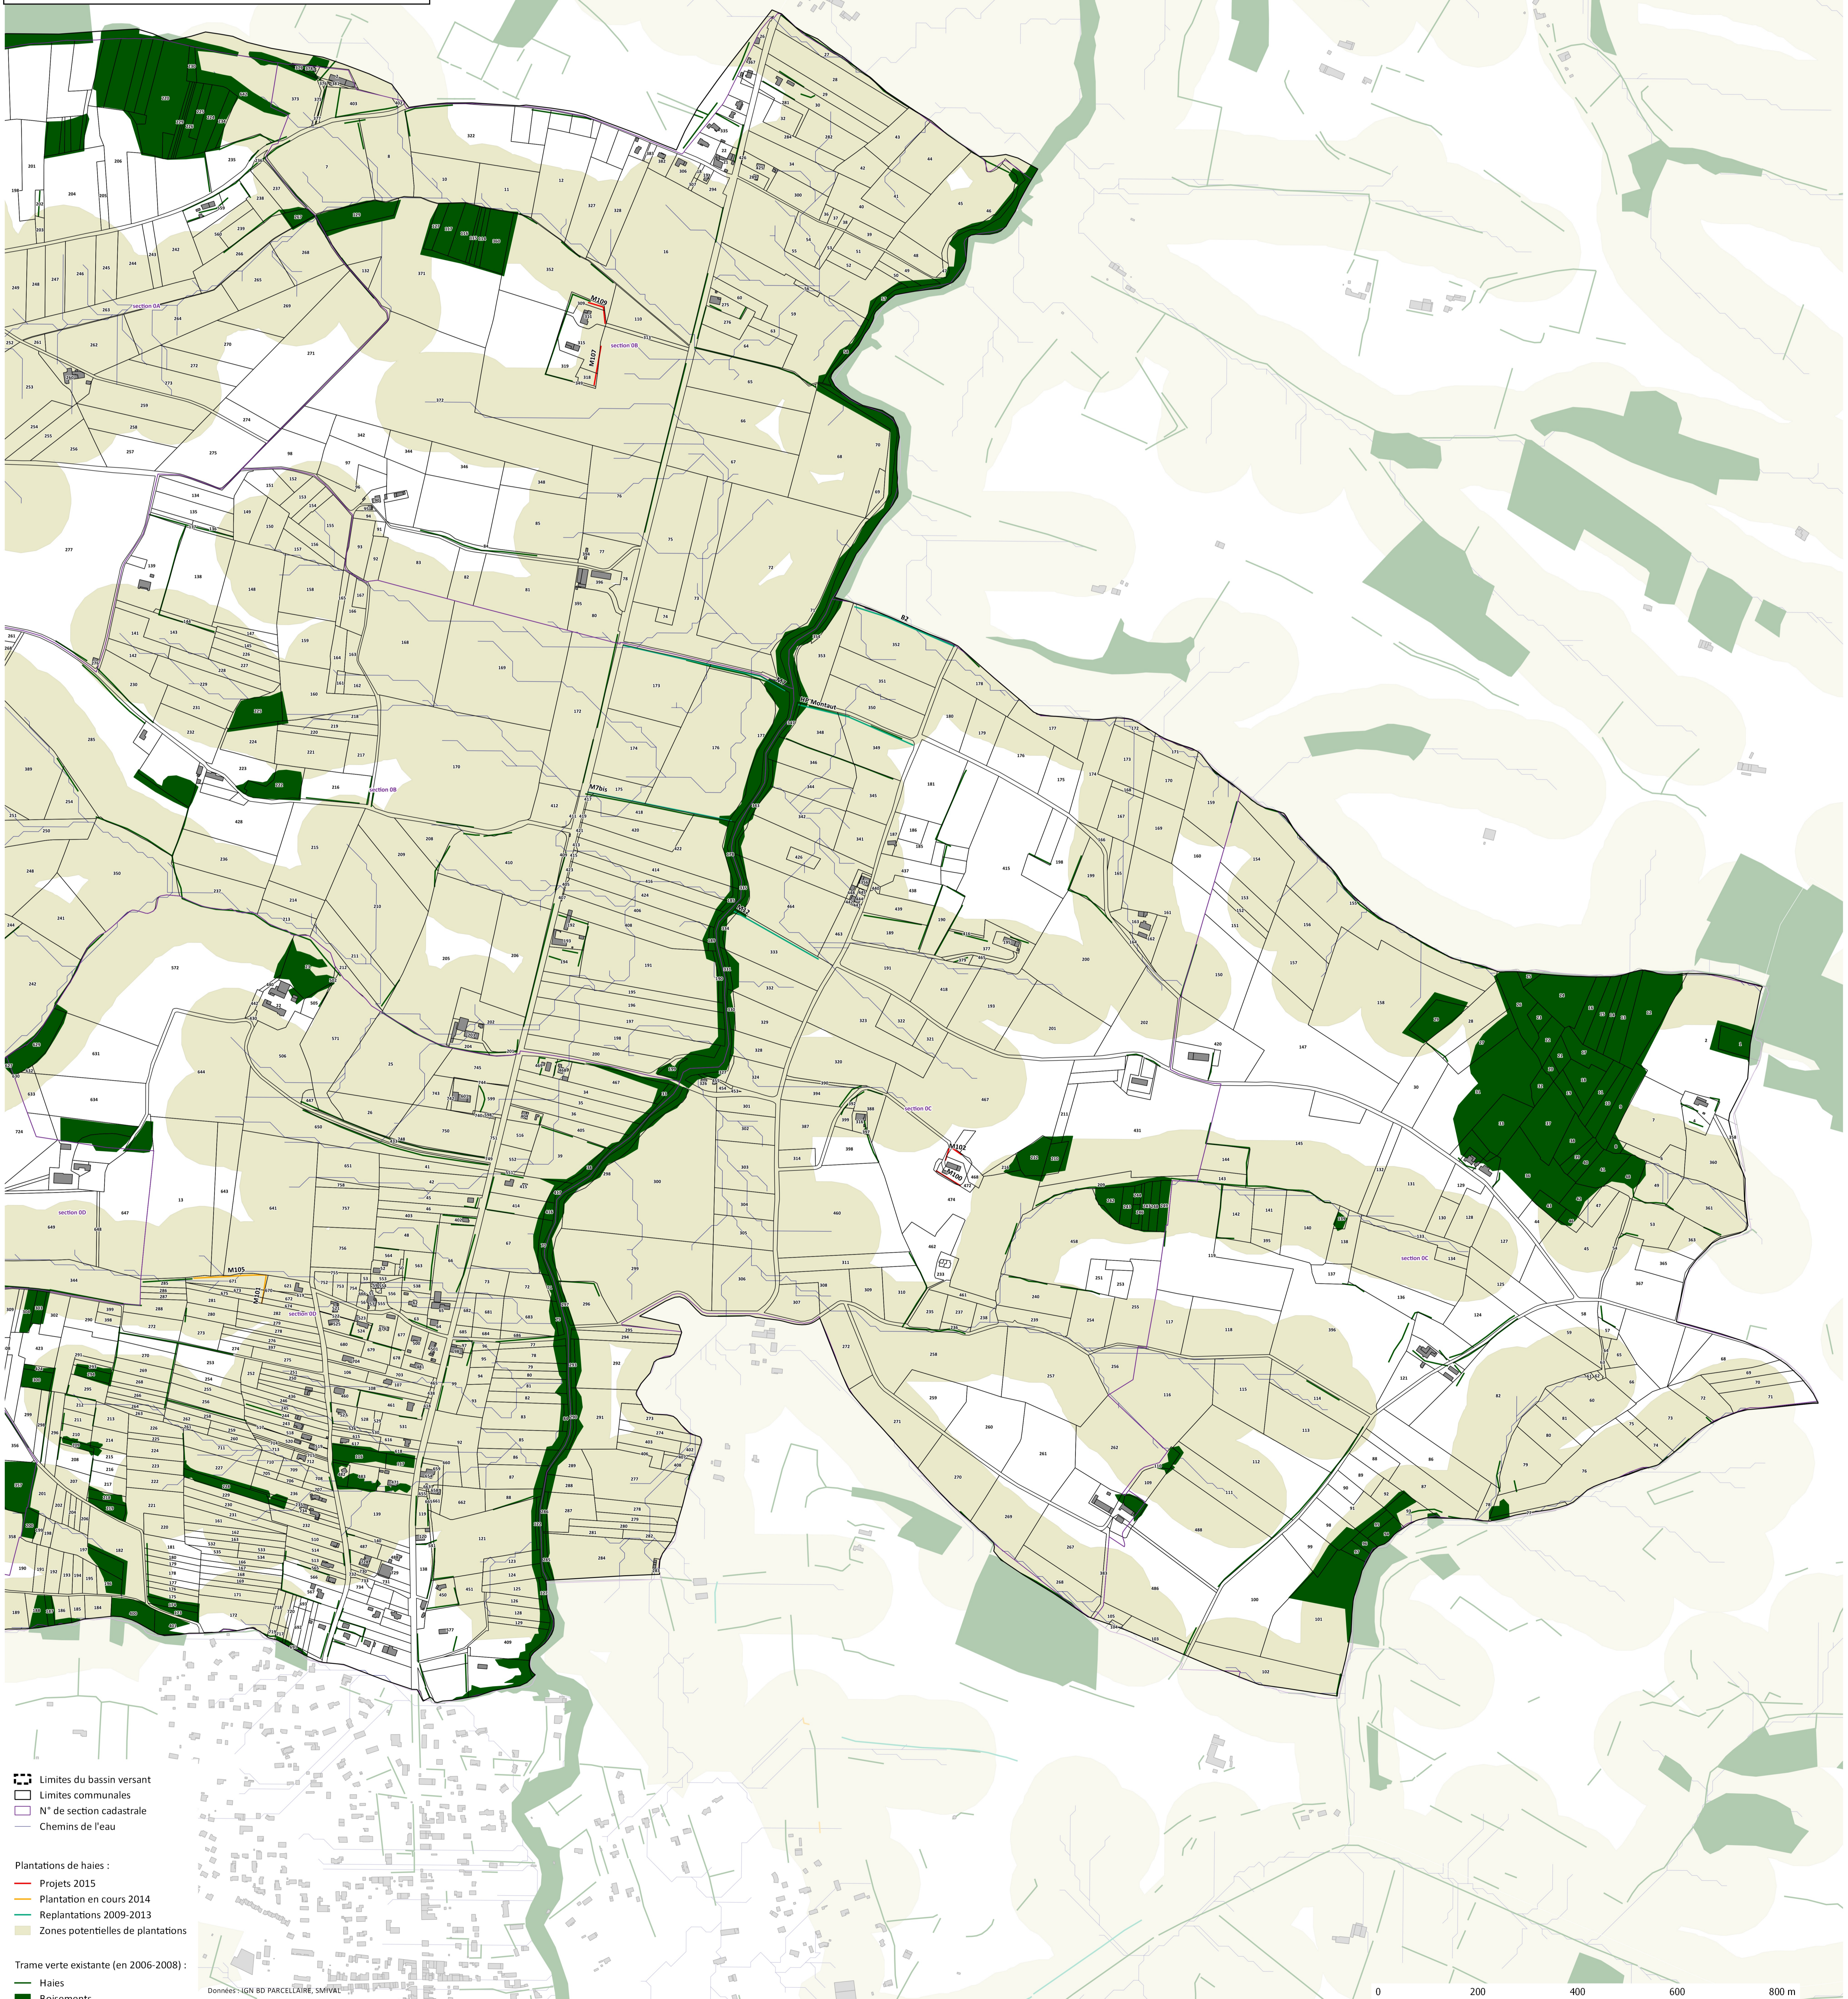

COMMUNE DE MONTAUT

- Limites du bassin versant
 - Limites communales
 - N° de section cadastrale
 - Chemins de l'eau
- Plantations de haies :
- Projets 2015
 - Plantation en cours 2014
 - Replantations 2009-2013
 - Zones potentielles de plantations
- Trame verte existante (en 2006-2008) :
- Haies
 - Boisements