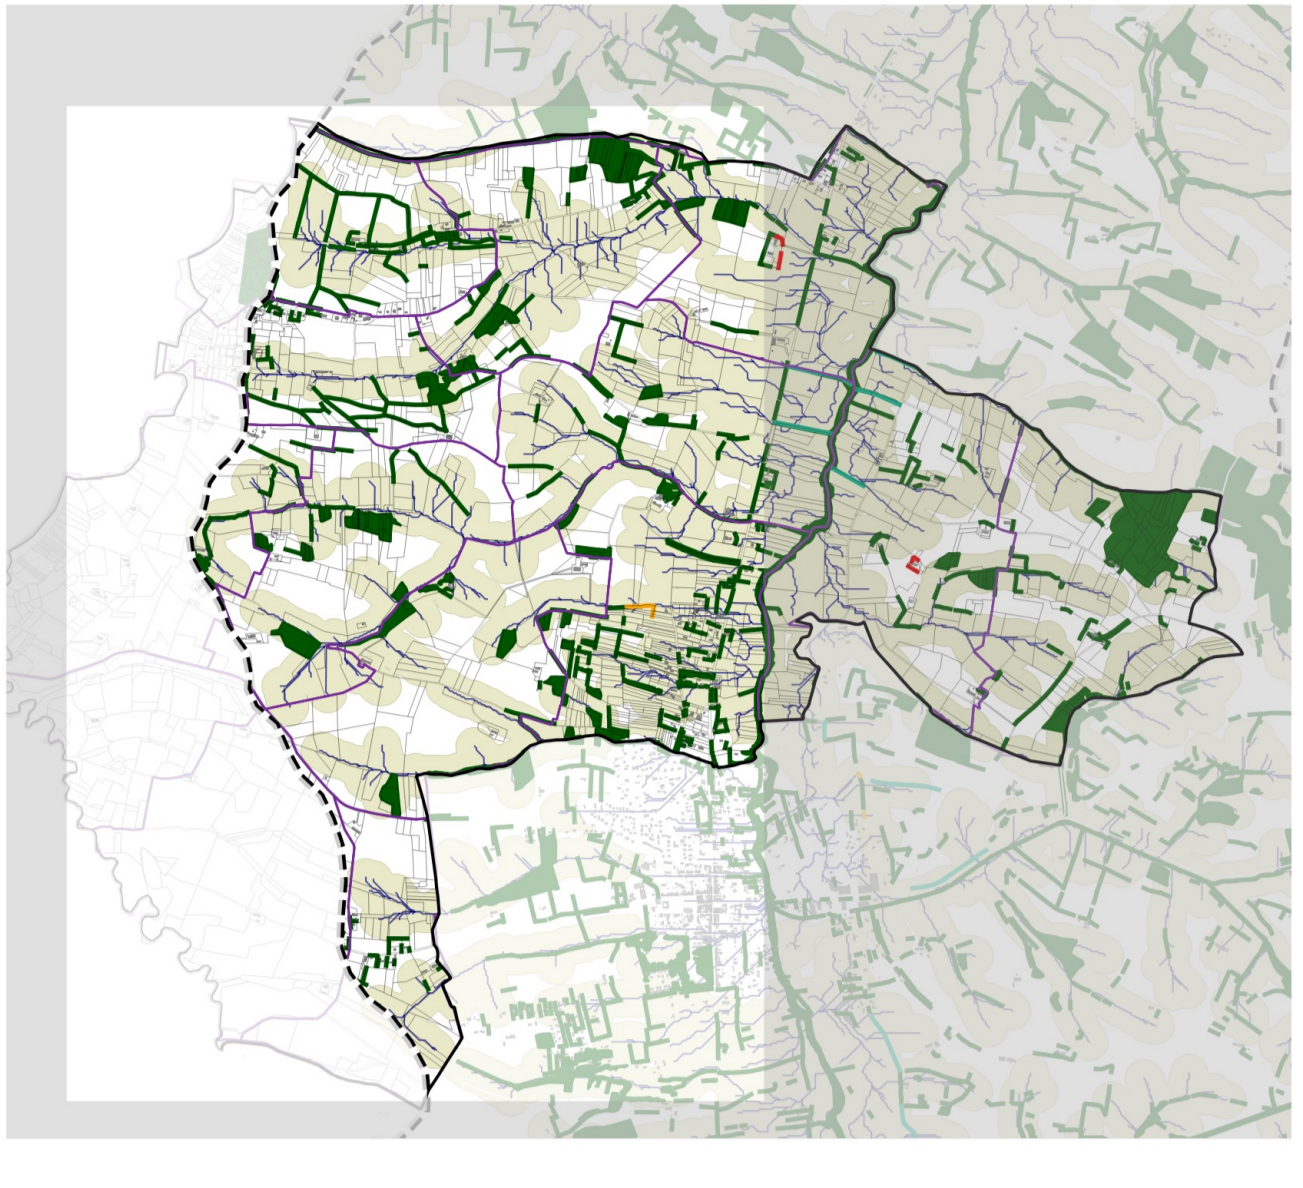

COMMUNE DE MONTAUT

- Limites du bassin versant
- Limites communales
- N° de section cadastrale
- Chemins de l'eau

- Plantations de haies :
- Projets 2015
- Plantation en cours 2014
- Replantations 2009-2013
- Zones potentielles de plantations

- Trame verte existante (en 2006-2008) :
- Haies
- Boisements