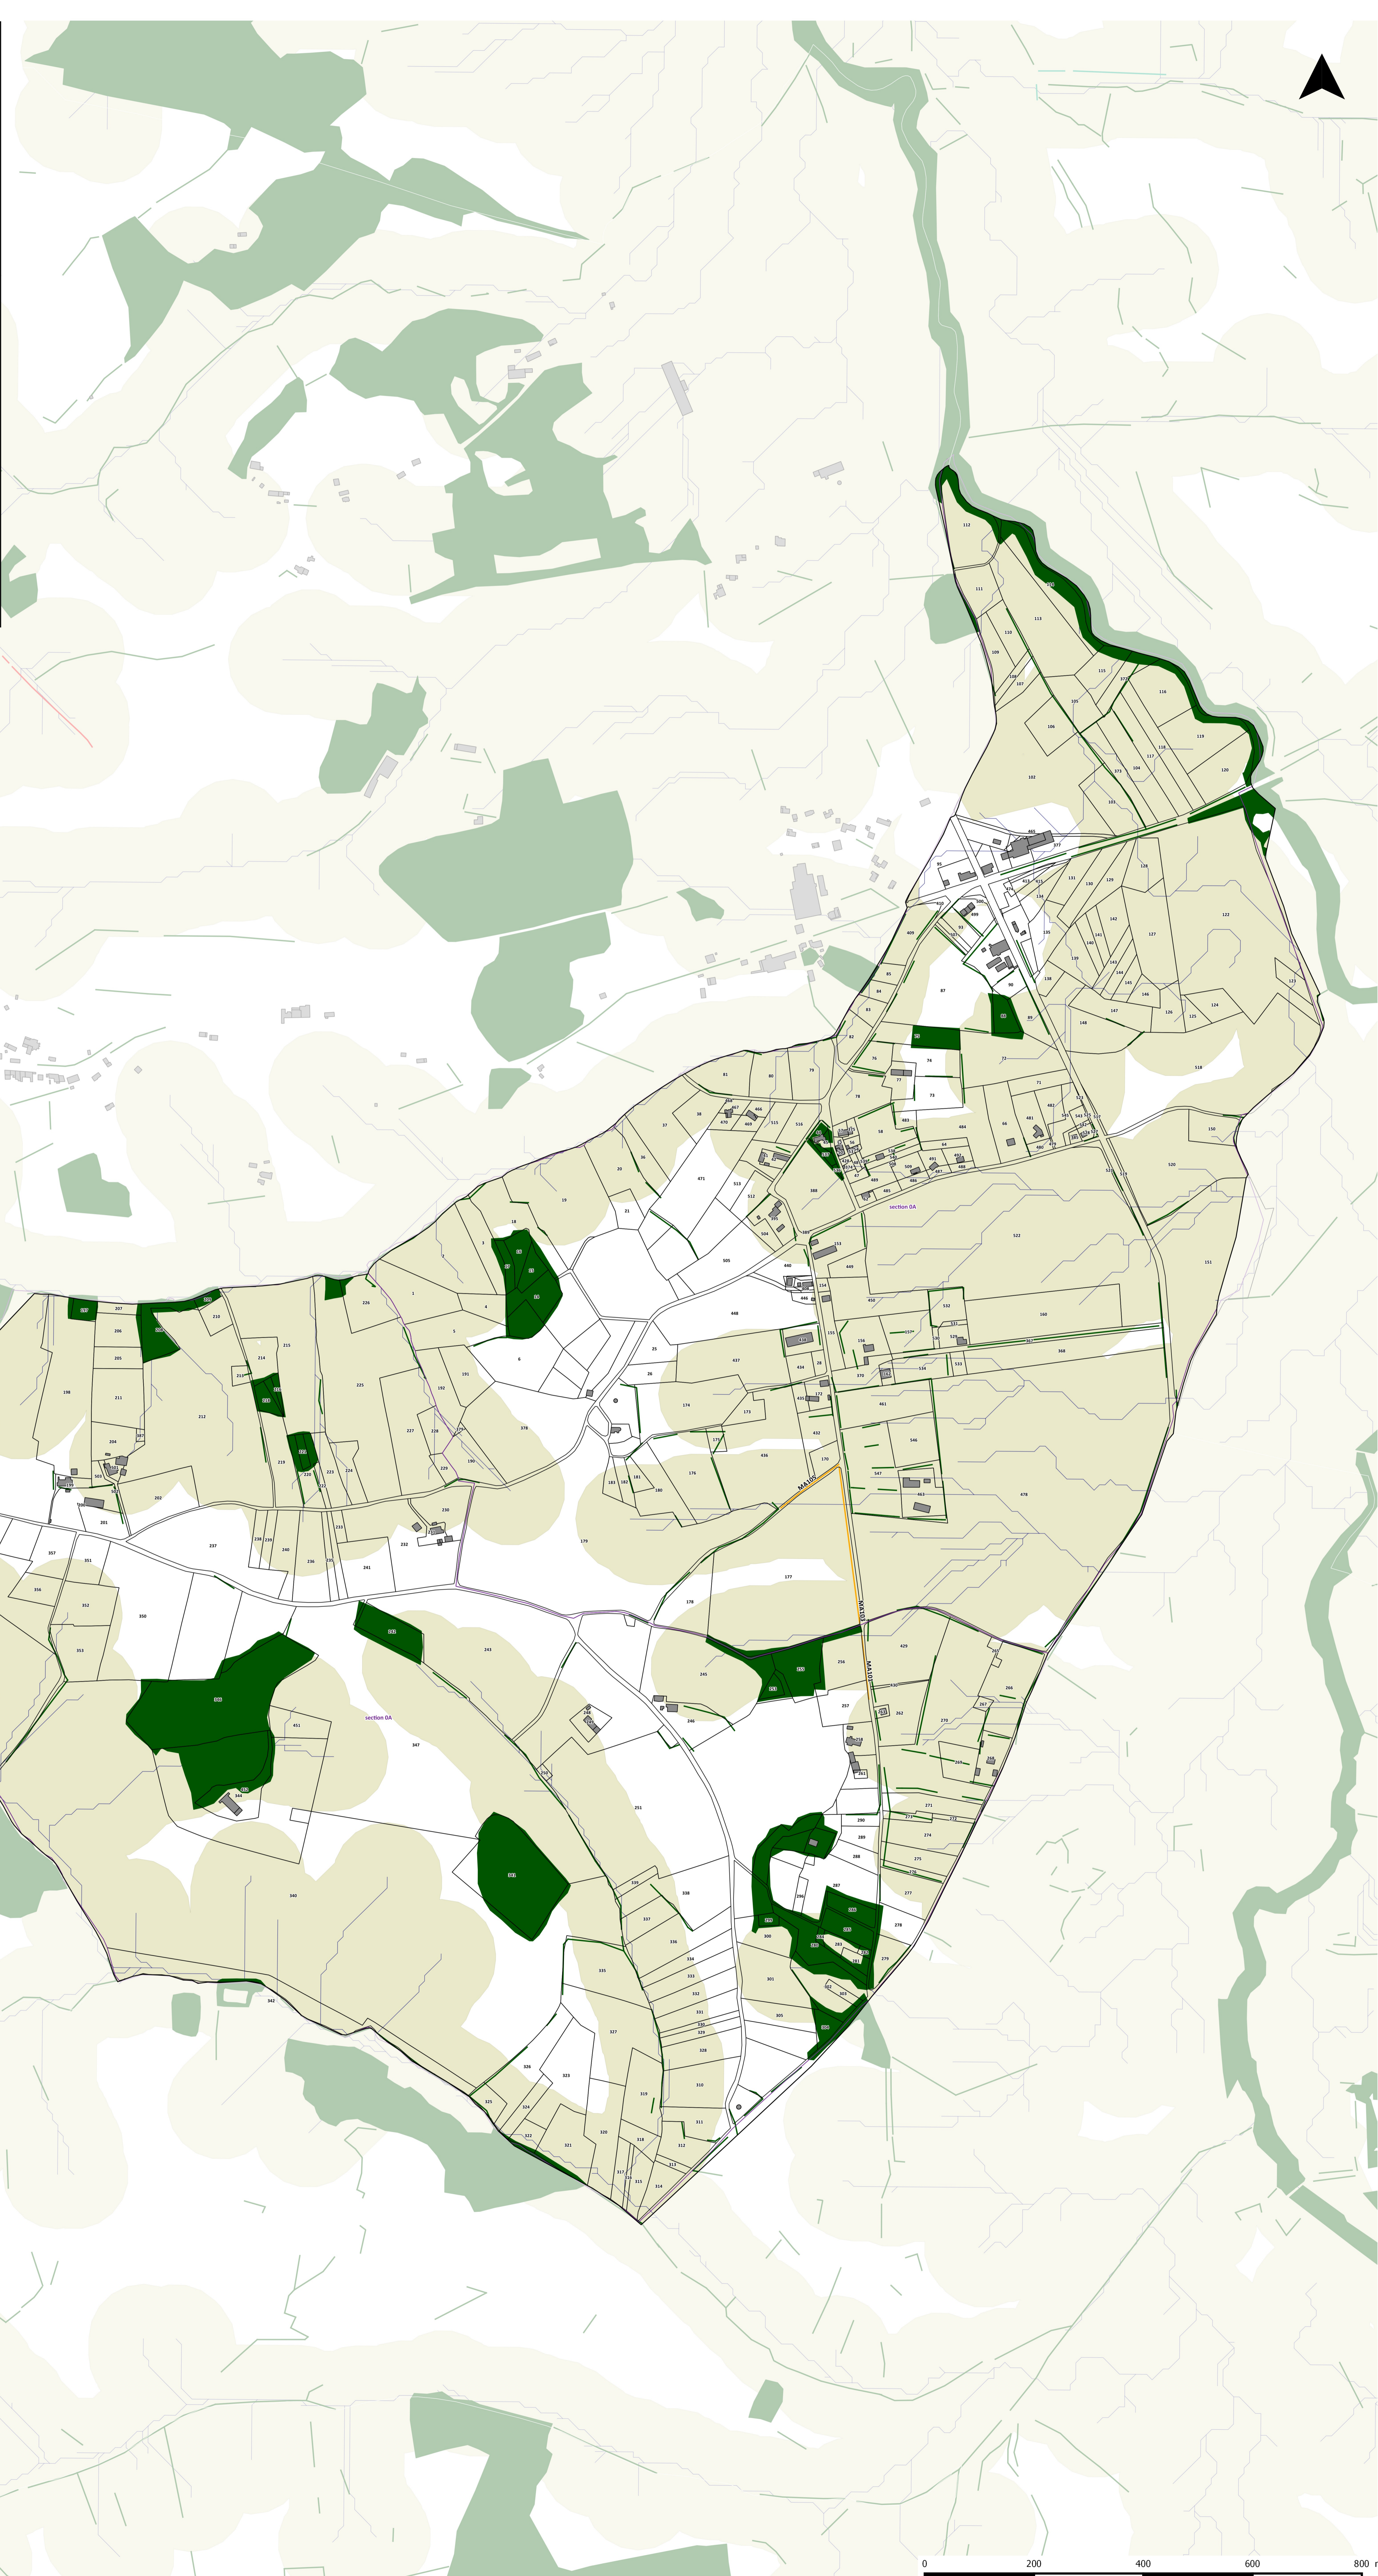

COMMUNE DE MASSABRAC

-  Limites du bassin versant
-  Limites communales
-  N° de section cadastrale
-  Chemins de l'eau
  
- Plantations de haies :
-  Projets 2015
-  Plantation en cours 2014
-  Replantations 2009-2013
-  Zones potentielles de plantations
  
- Trame verte existante (en 2006-2008) :
-  Haies
-  Boisements