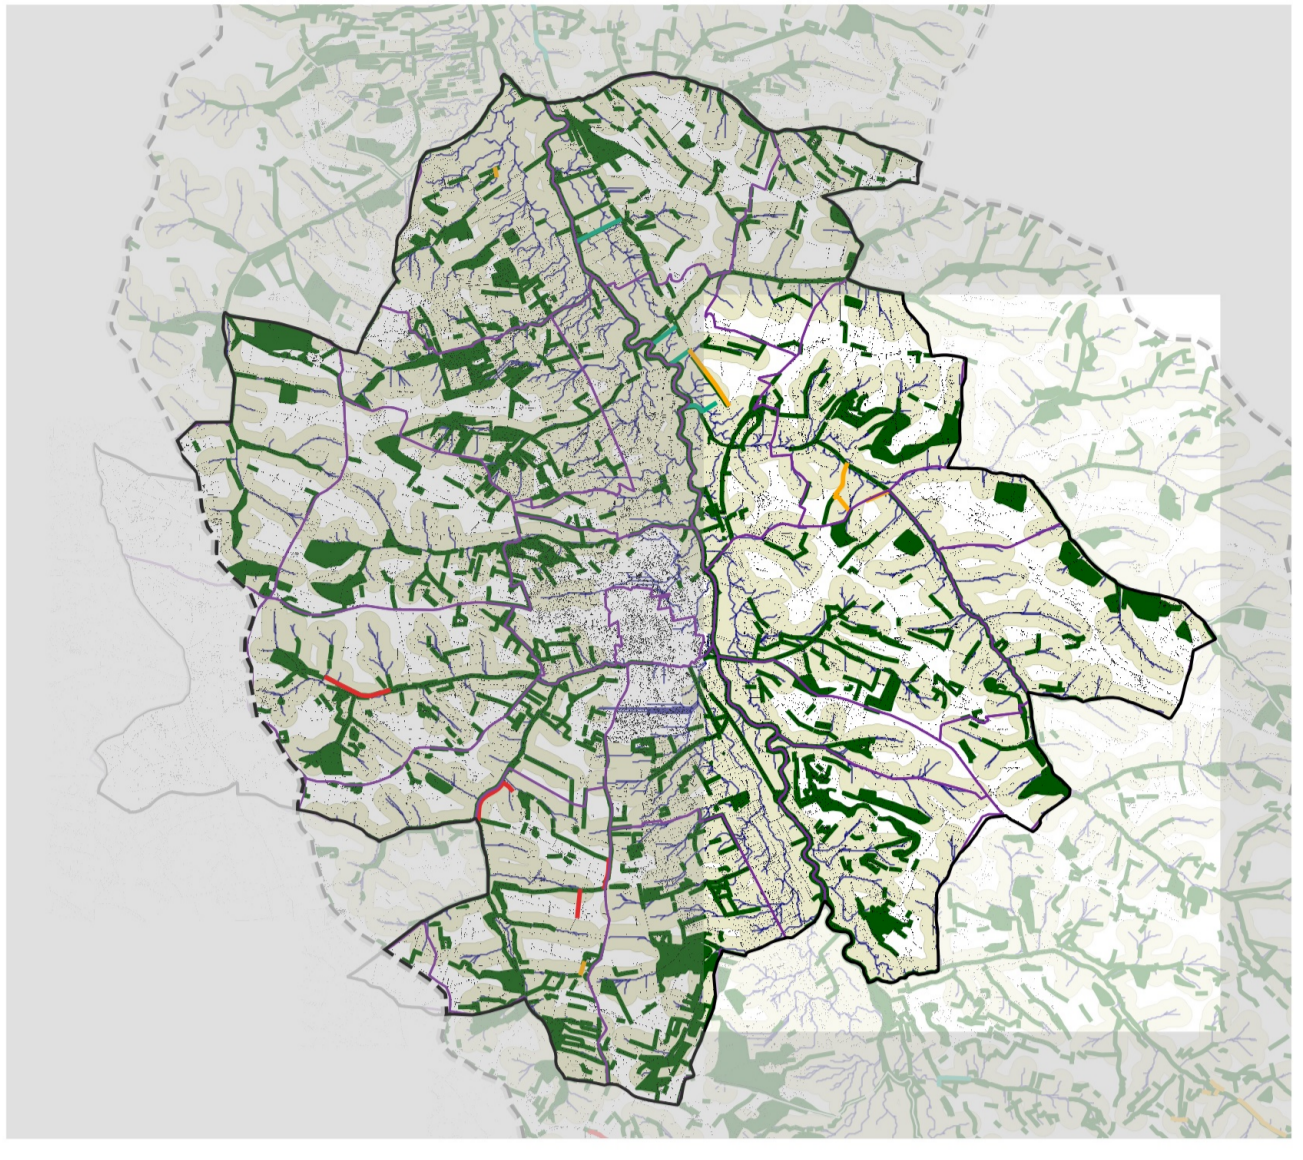

COMMUNE DE LÉZAT SUR LÈZE

- Limites du bassin versant
 - Limites communales
 - N° de section cadastrale
 - Chemins de l'eau
-
- Plantations de haies :
- Projets 2015
 - Plantation en cours 2014
 - Replantations 2009-2013
 - Zones potentielles de plantations
-
- Trame verte existante (en 2006-2008) :
- Haies
 - Boisements

Données : IGN BD PARCELLAIRE, SMIVAL