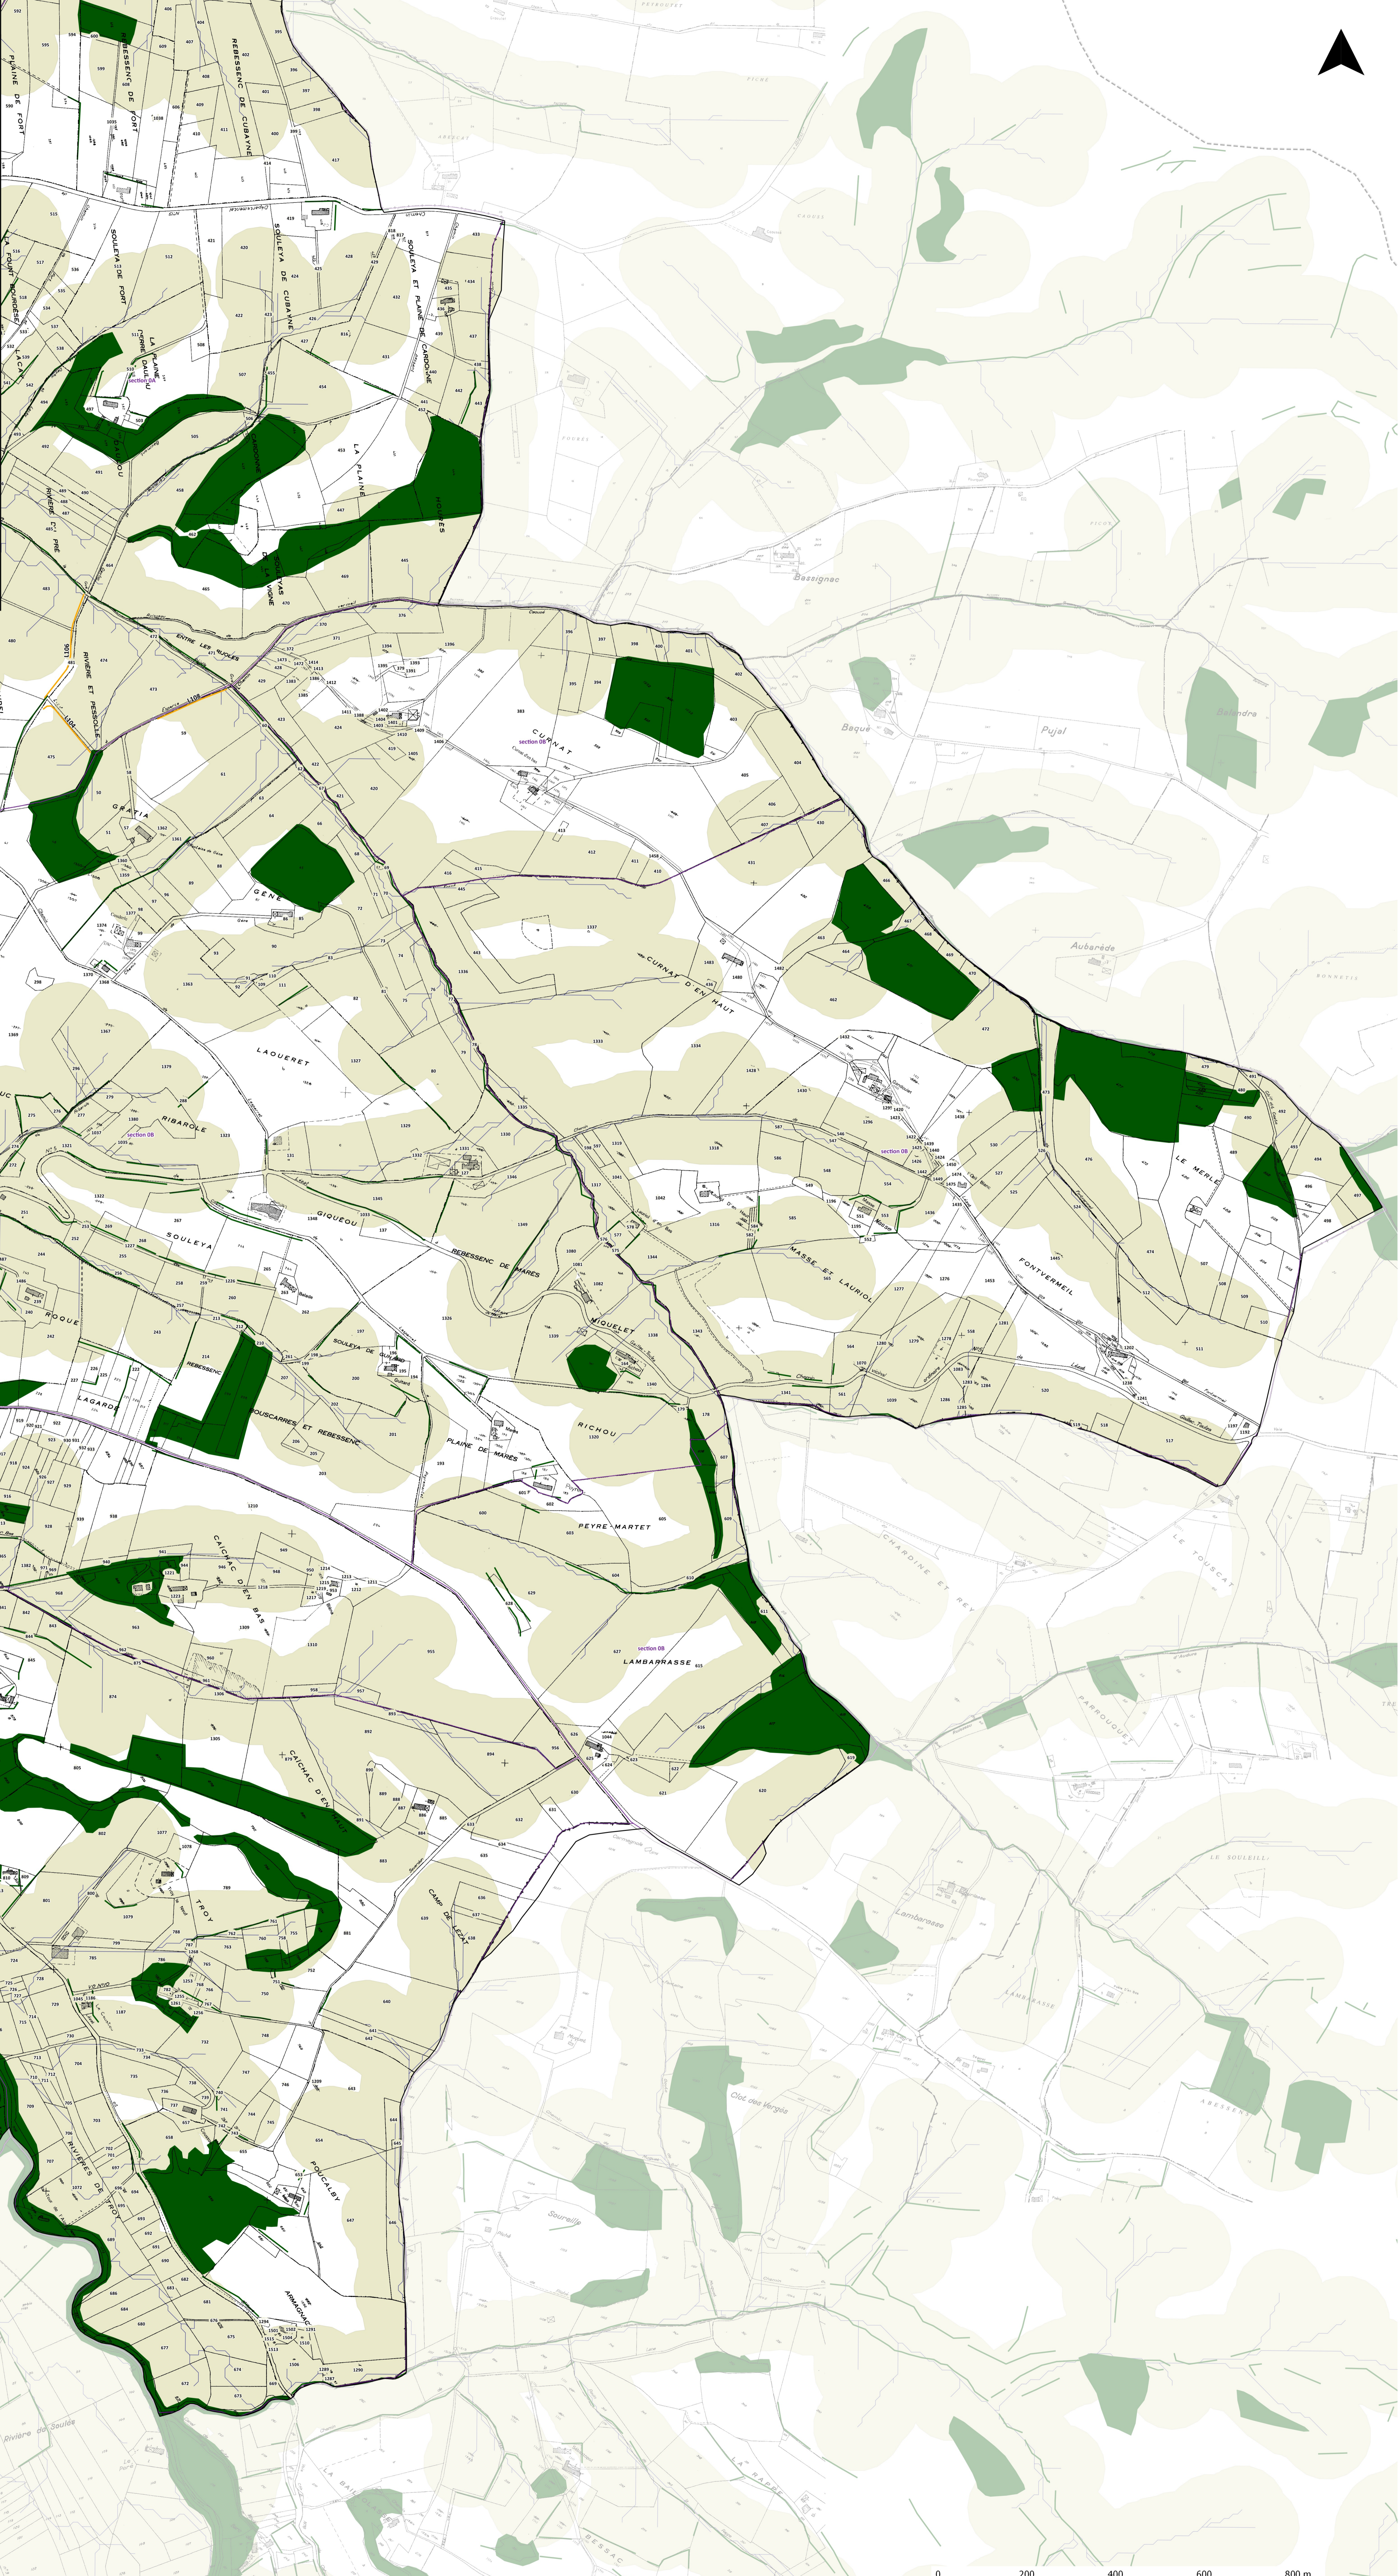

COMMUNE DE LÉZAT SUR LÈZE

- Limites du bassin versant
 - Limites communales
 - N° de section cadastrale
 - Chemins de l'eau
-
- Plantations de haies :
- Projets 2015
 - Plantation en cours 2014
 - Replantations 2009-2013
 - Zones potentielles de plantations
-
- Trame verte existante (en 2006-2008) :
- Haies
 - Boisements