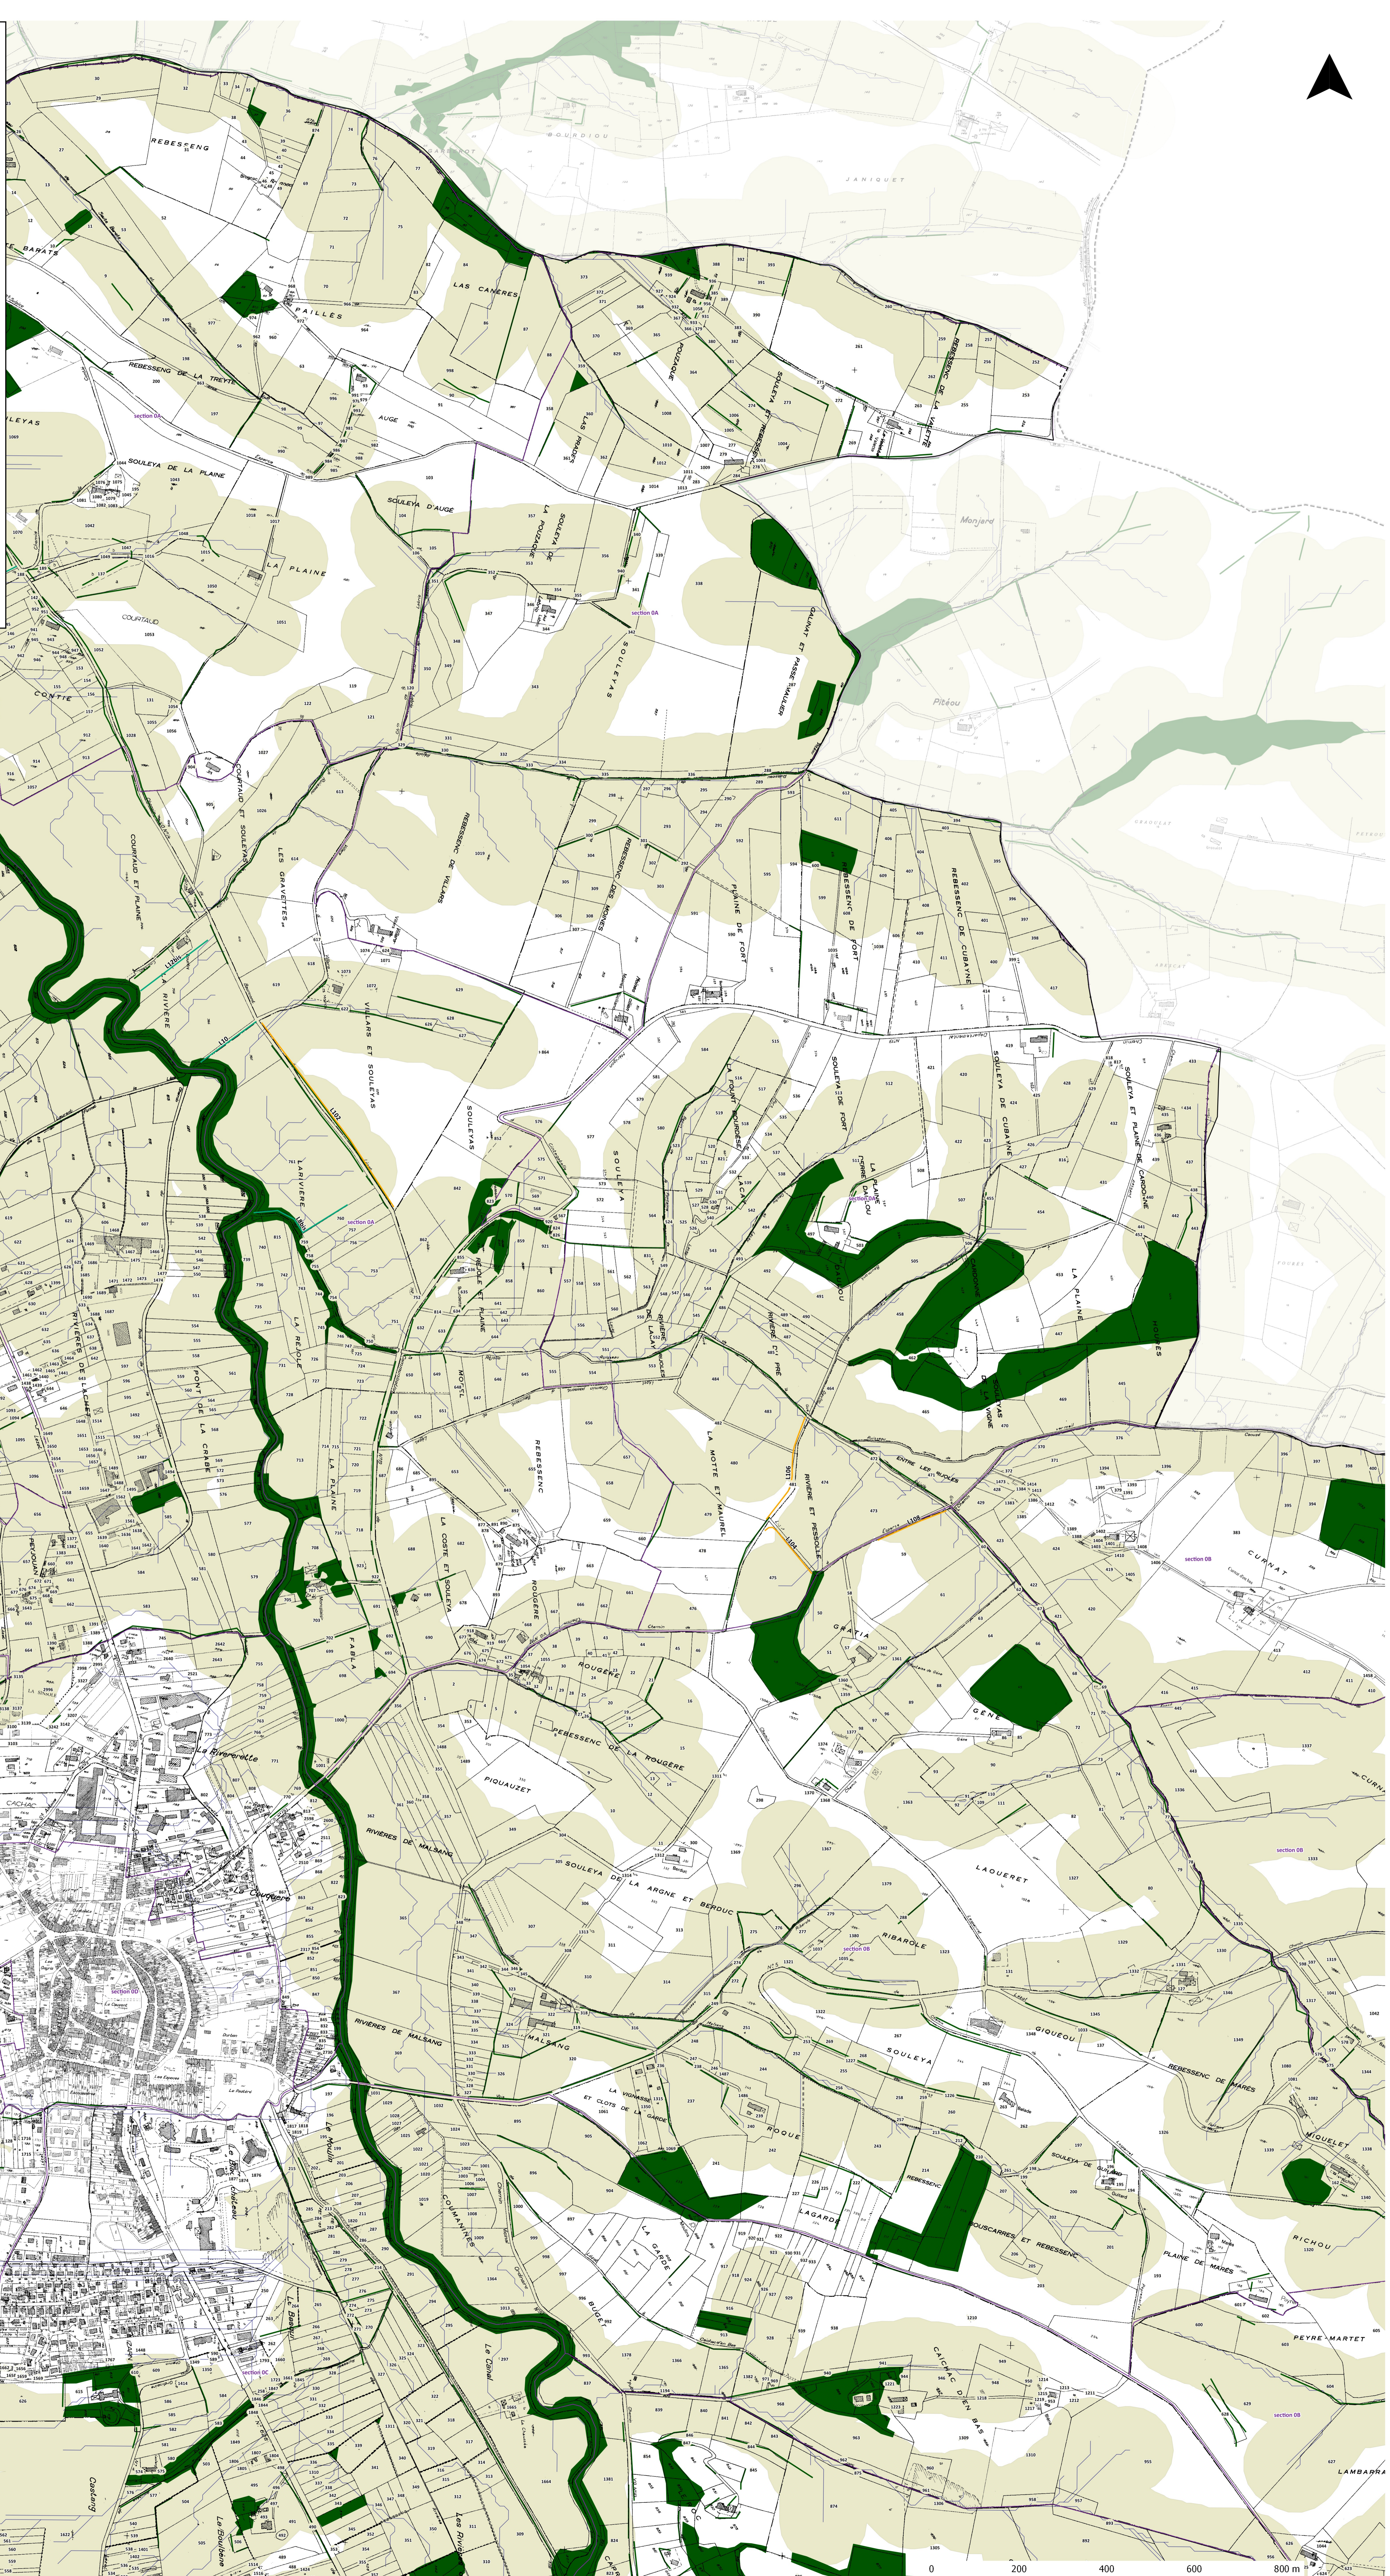

COMMUNE DE LÉZAT SUR LÈZE

-  Limites du bassin versant
  -  Limites communales
  -  N° de section cadastrale
  -  Chemins de l'eau
- 
- Plantations de haies :**
  -  Projets 2015
  -  Plantation en cours 2014
  -  Replantations 2009-2013
  -  Zones potentielles de plantations
- 
- Trame verte existante (en 2006-2008) :**
  -  Haies
  -  Boisements