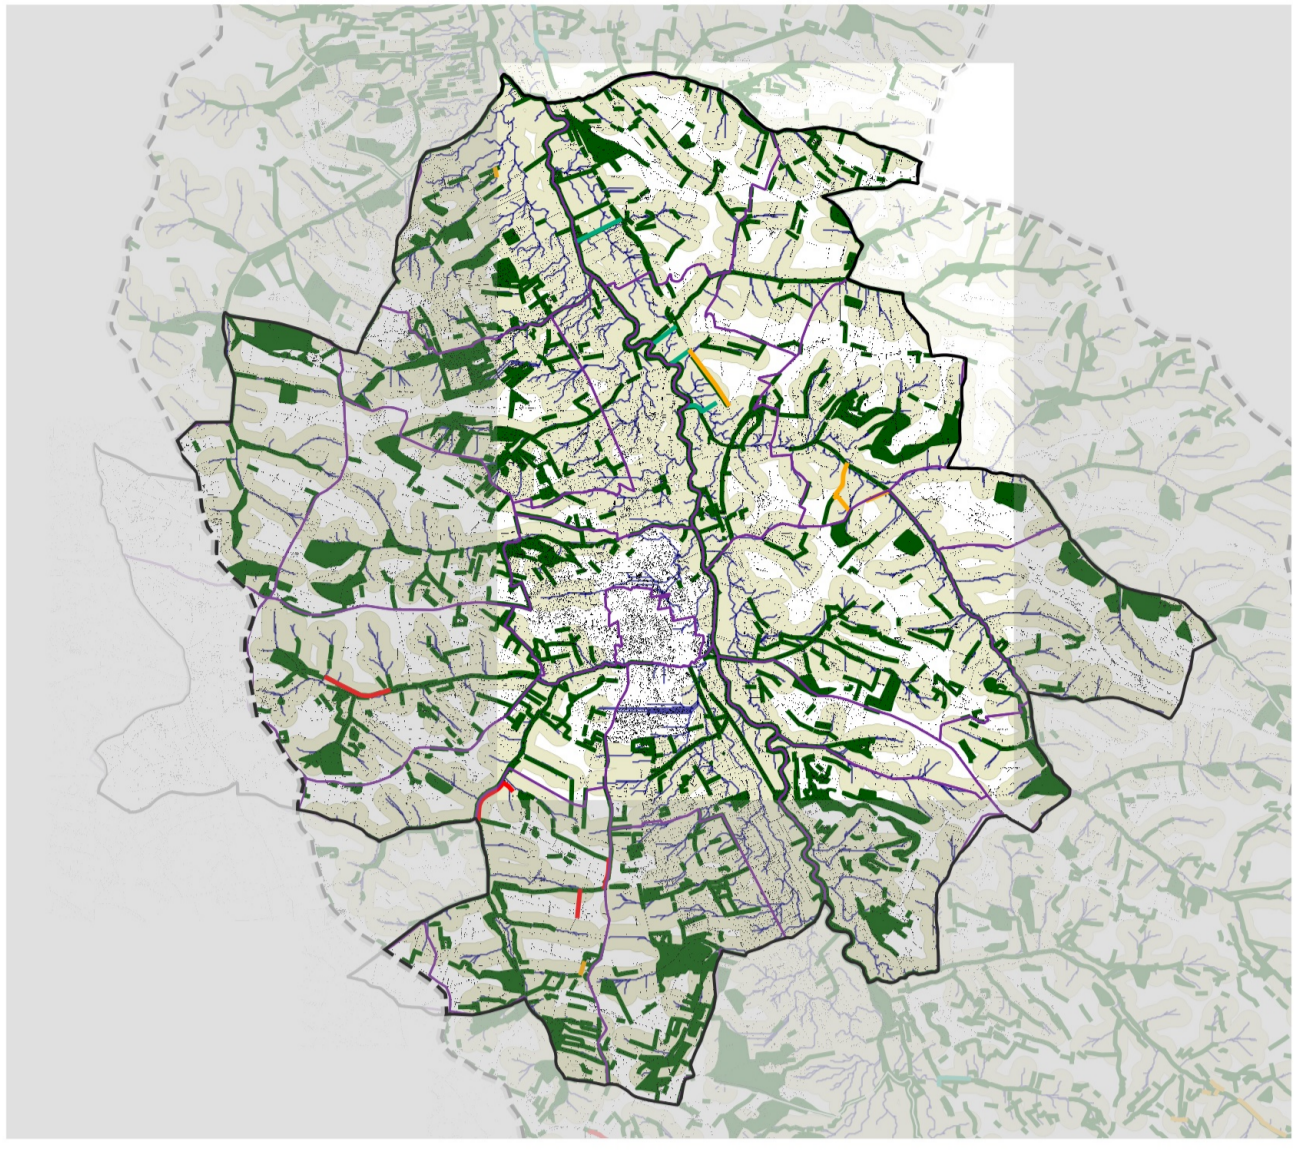

COMMUNE DE LÉZAT SUR LÈZE

-  Limites du bassin versant
  -  Limites communales
  -  N° de section cadastrale
  -  Chemins de l'eau
- 
- Plantations de haies :**
  -  Projets 2015
  -  Plantation en cours 2014
  -  Replantations 2009-2013
  -  Zones potentielles de plantations
- 
- Trame verte existante (en 2006-2008) :**
  -  Haies
  -  Boisements