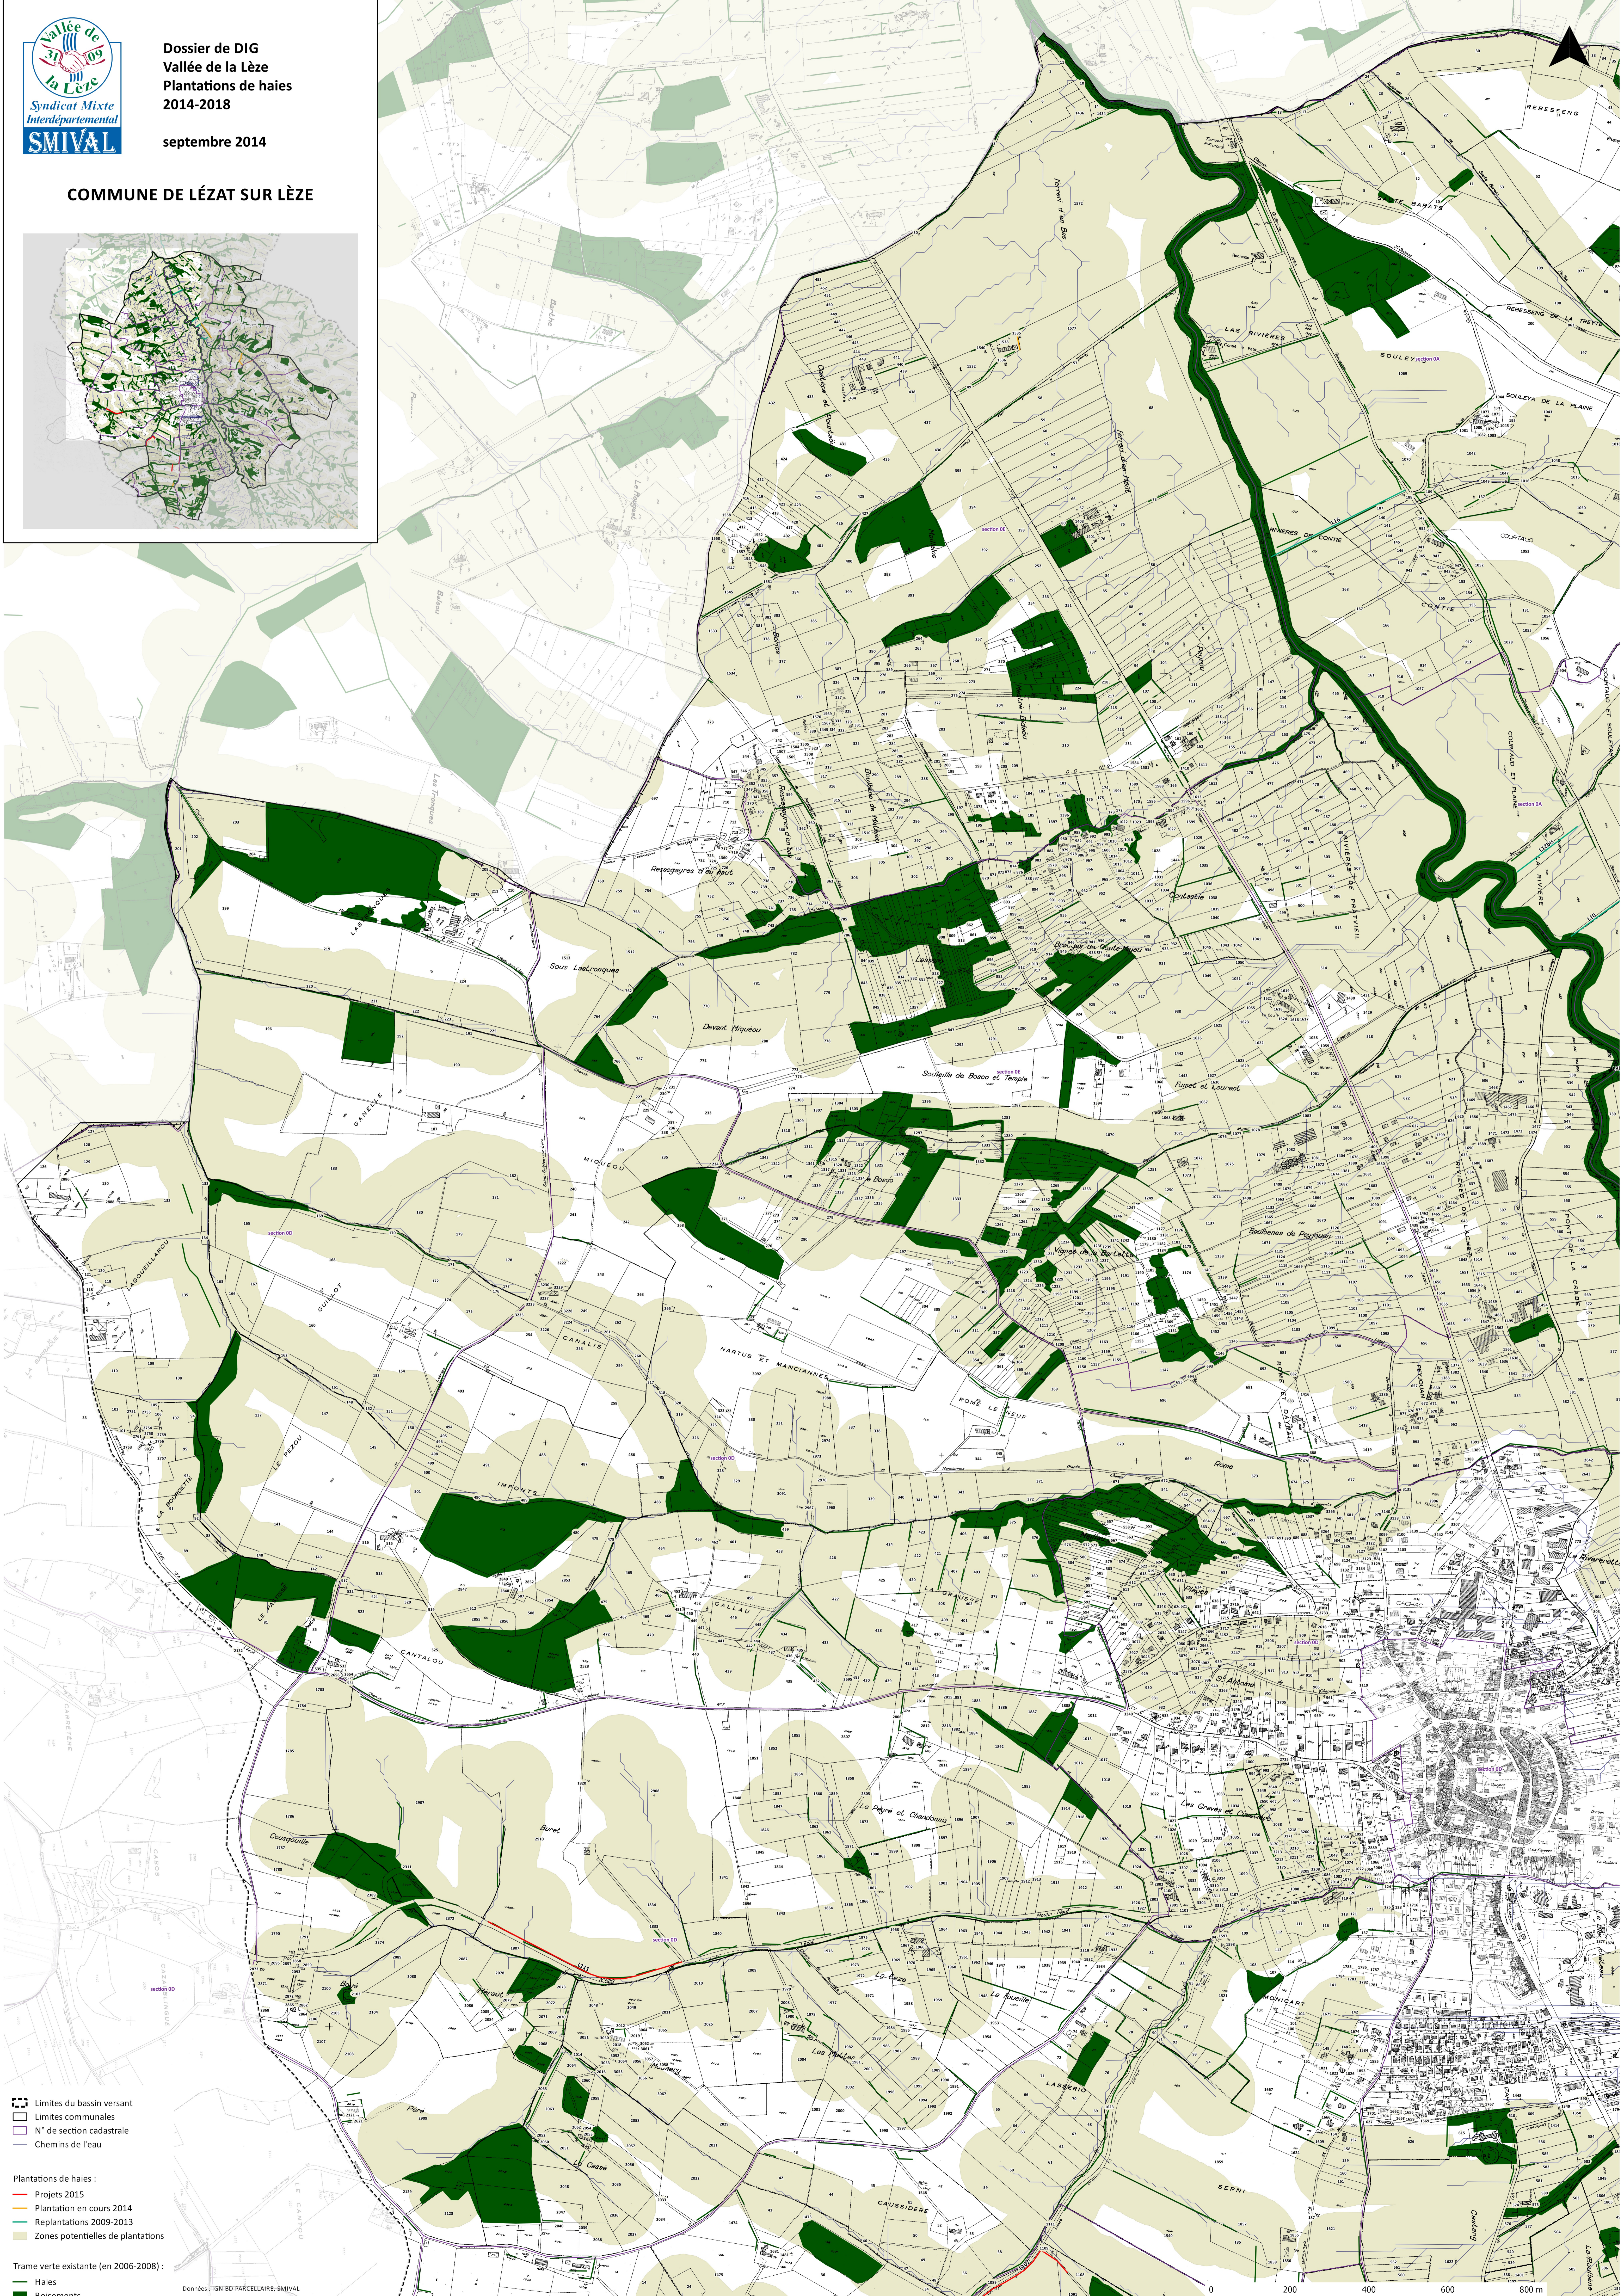

COMMUNE DE LÉZAT SUR LÈZE

- Limites du bassin versant
  - Limites communales
  - N° de section cadastrale
  - Chemins de l'eau
- 
- Plantations de haies :
- Projets 2015
  - Plantation en cours 2014
  - Replantations 2009-2013
  - Zones potentielles de plantations
- 
- Trame verte existante (en 2006-2008) :
- Haies
  - Boisements

Données : IGN BD PARCELLAIRE - SMIVAL