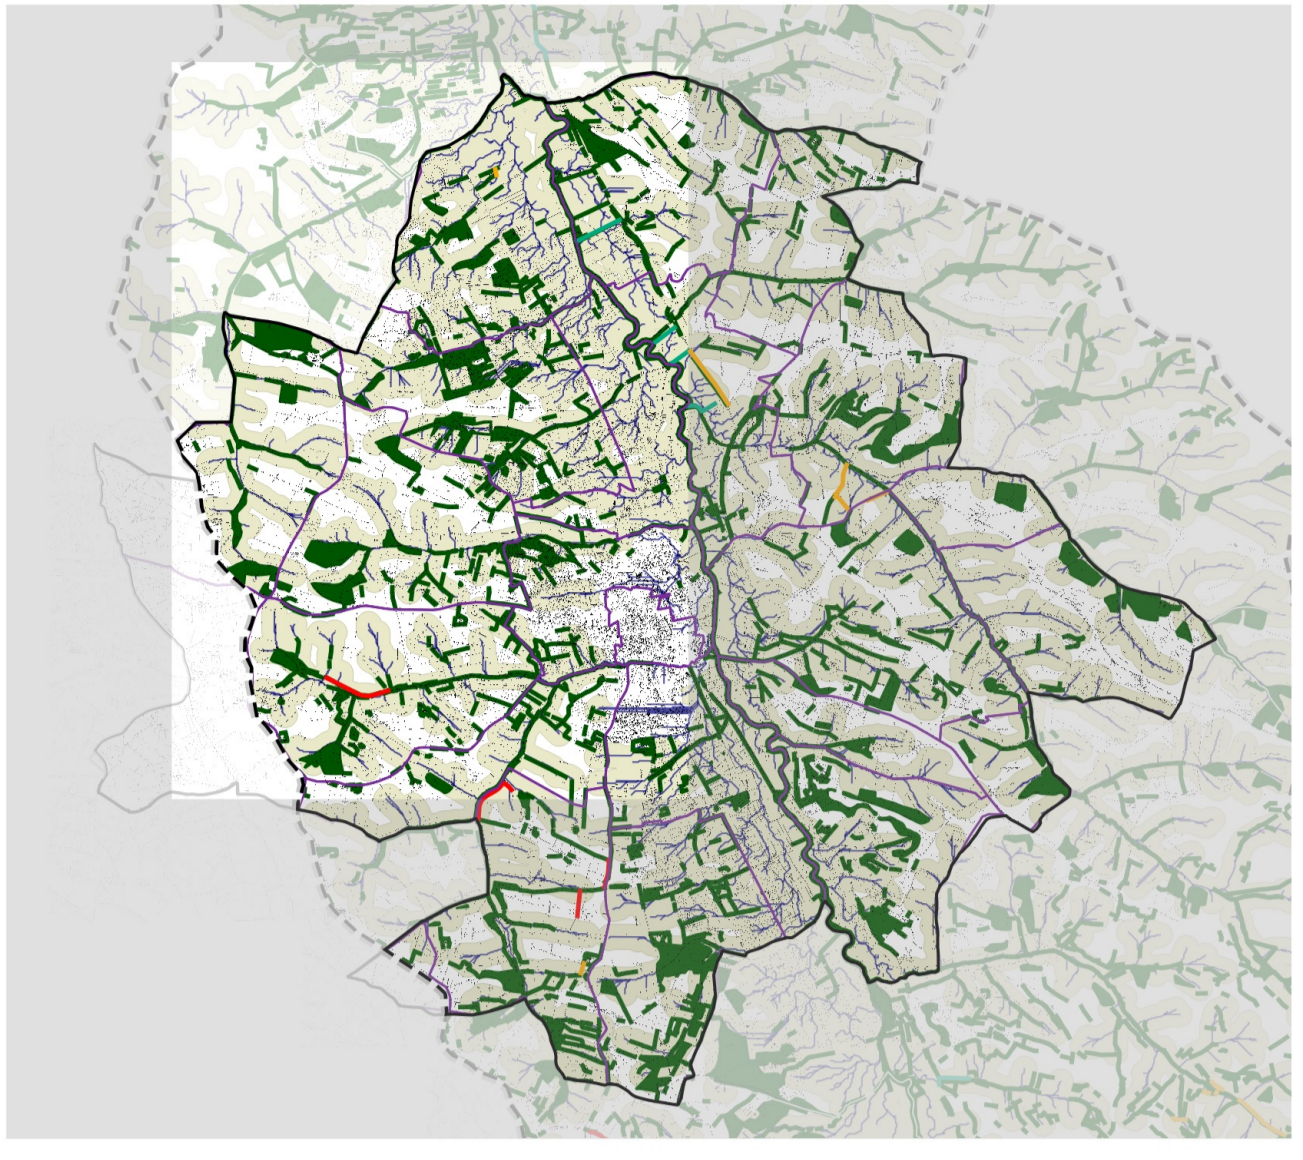

COMMUNE DE LÉZAT SUR LÈZE

- Limites du bassin versant
  - Limites communales
  - N° de section cadastrale
  - Chemins de l'eau
- 
- Plantations de haies :
- Projets 2015
  - Plantation en cours 2014
  - Replantations 2009-2013
  - Zones potentielles de plantations
- 
- Trame verte existante (en 2006-2008) :
- Haies
  - Boisements

Données : IGN BD PARCELLAIRE - SMIVAL