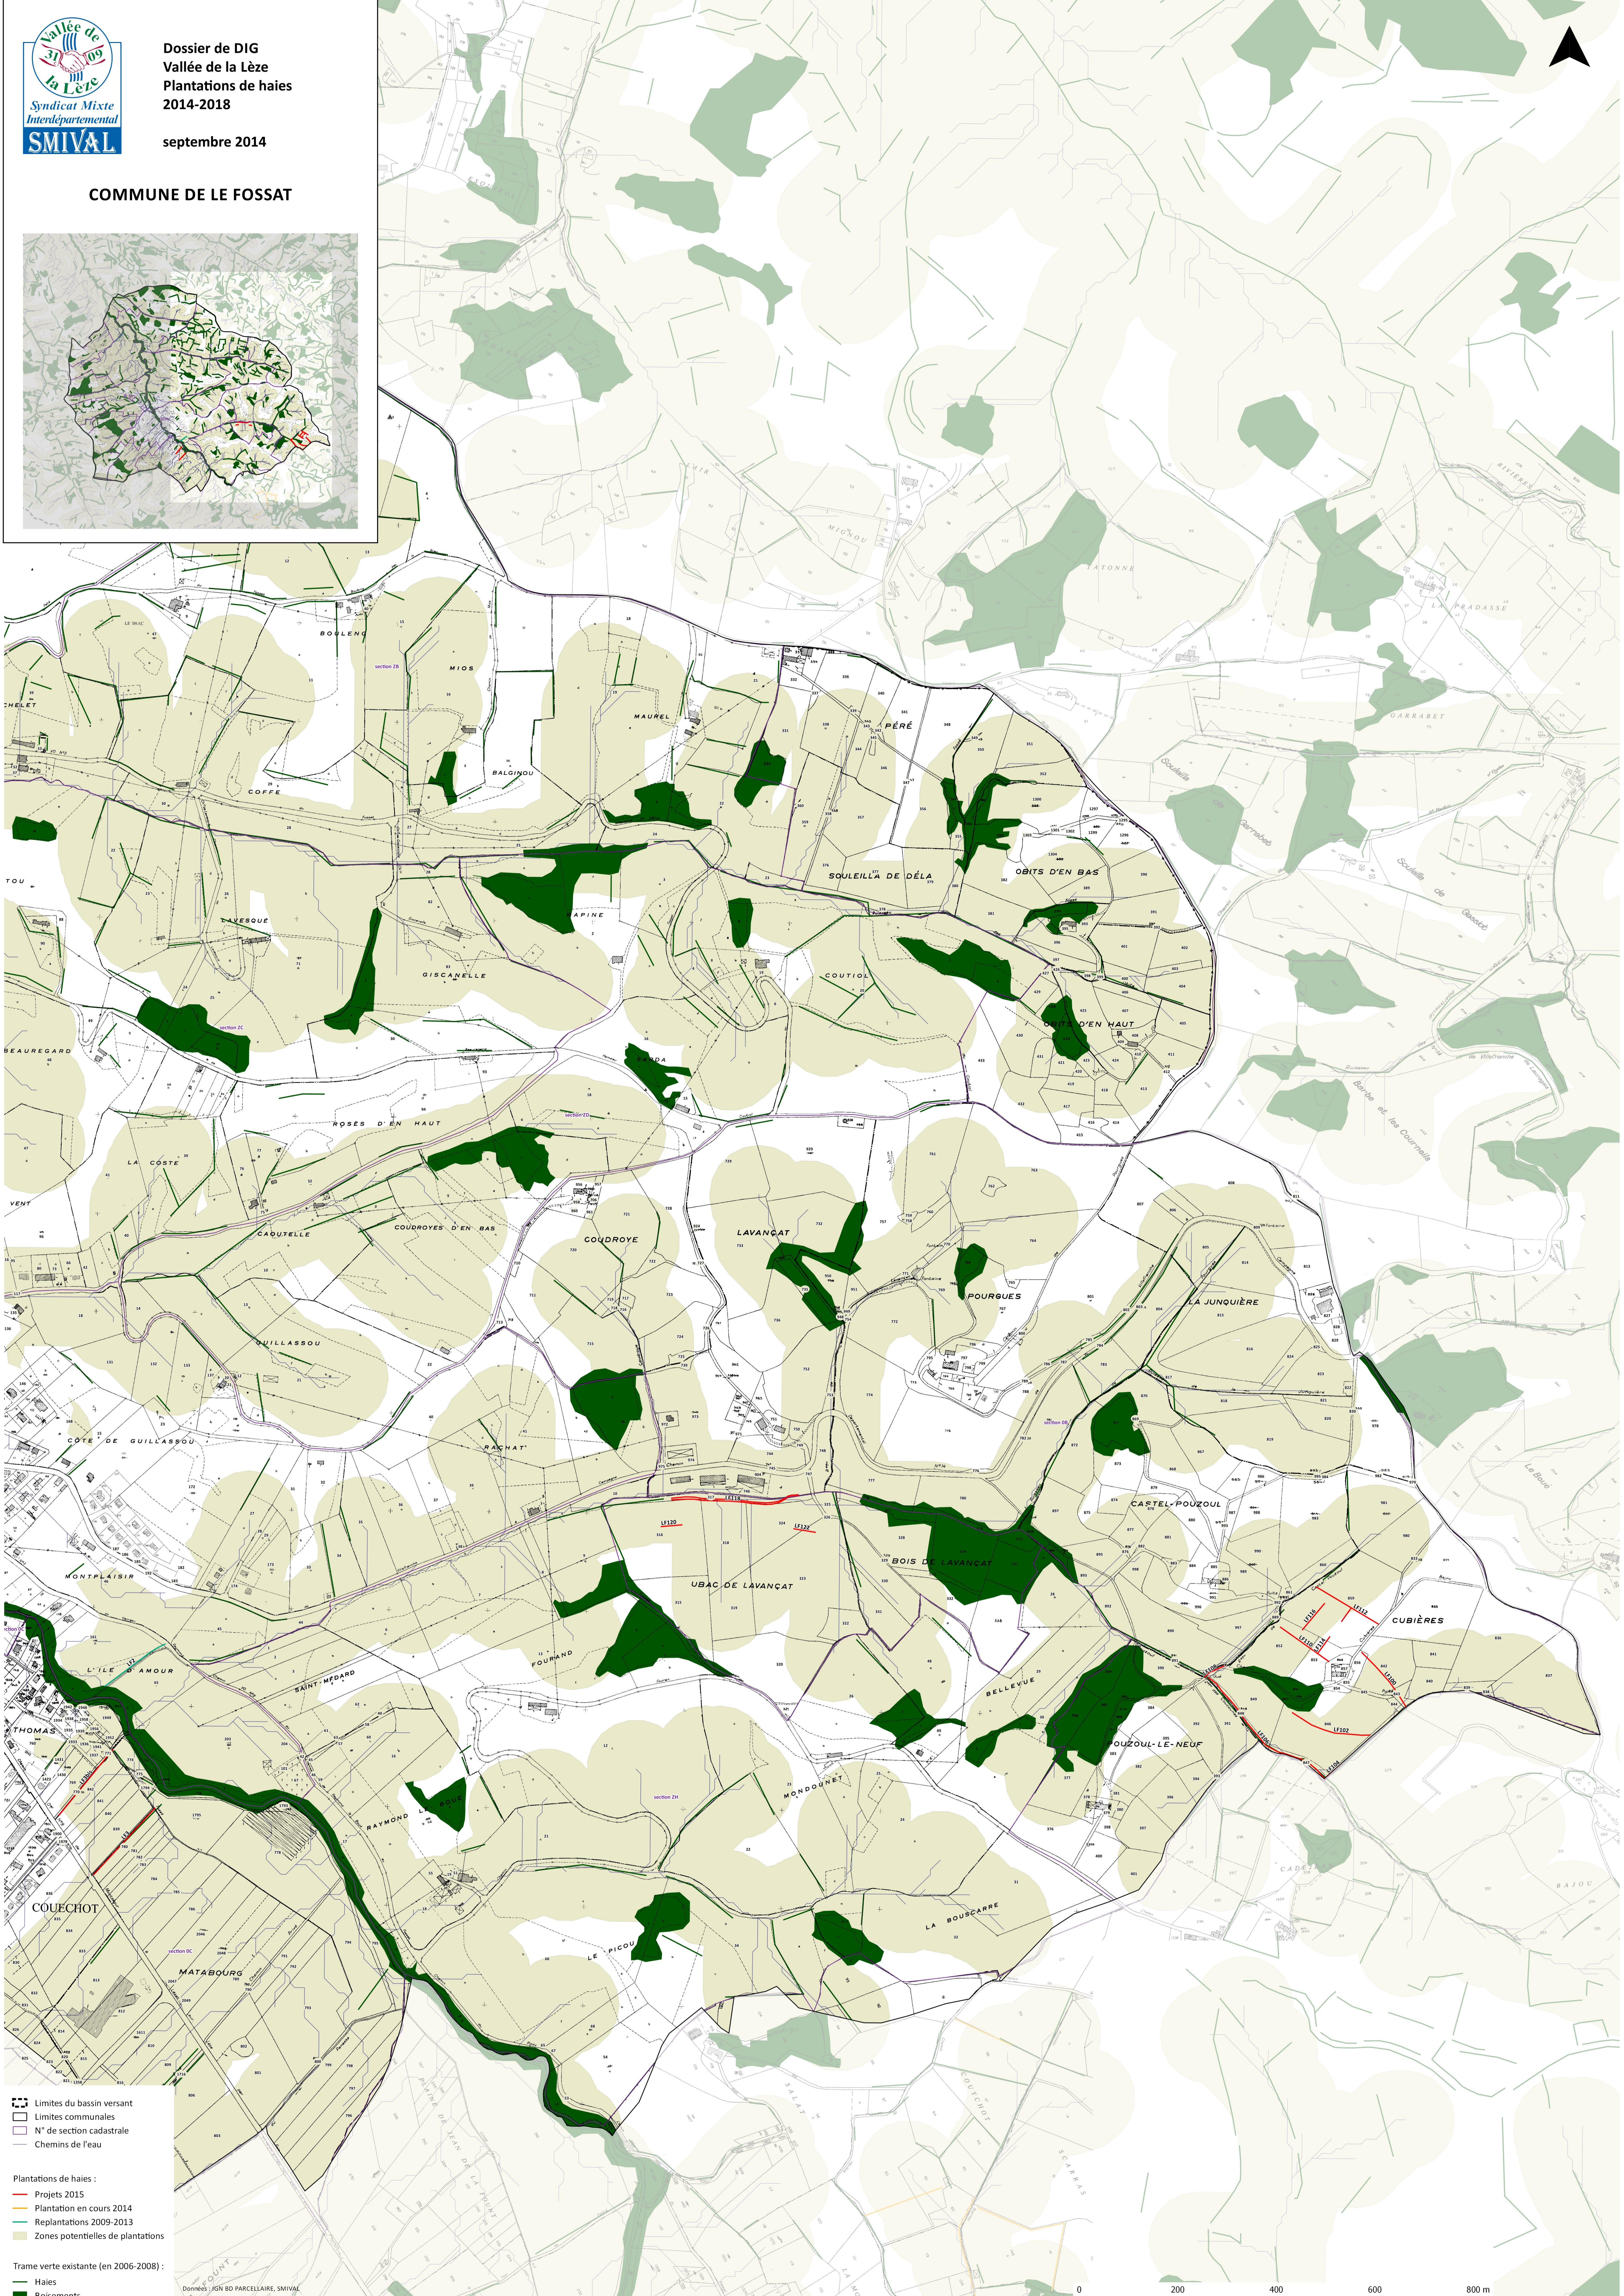

COMMUNE DE LE FOSSAT

-  Limites du bassin versant
 -  Limites communales
 -  N° de section cadastrale
 -  Chemins de l'eau
-
- Plantations de haies :
-  Projets 2015
 -  Plantation en cours 2014
 -  Replantations 2009-2013
 -  Zones potentielles de plantations
-
- Trame verte existante (en 2006-2008) :
-  Haies
 -  Boisements

Données : IGN BD PARCELLAIRE, SMIVAL