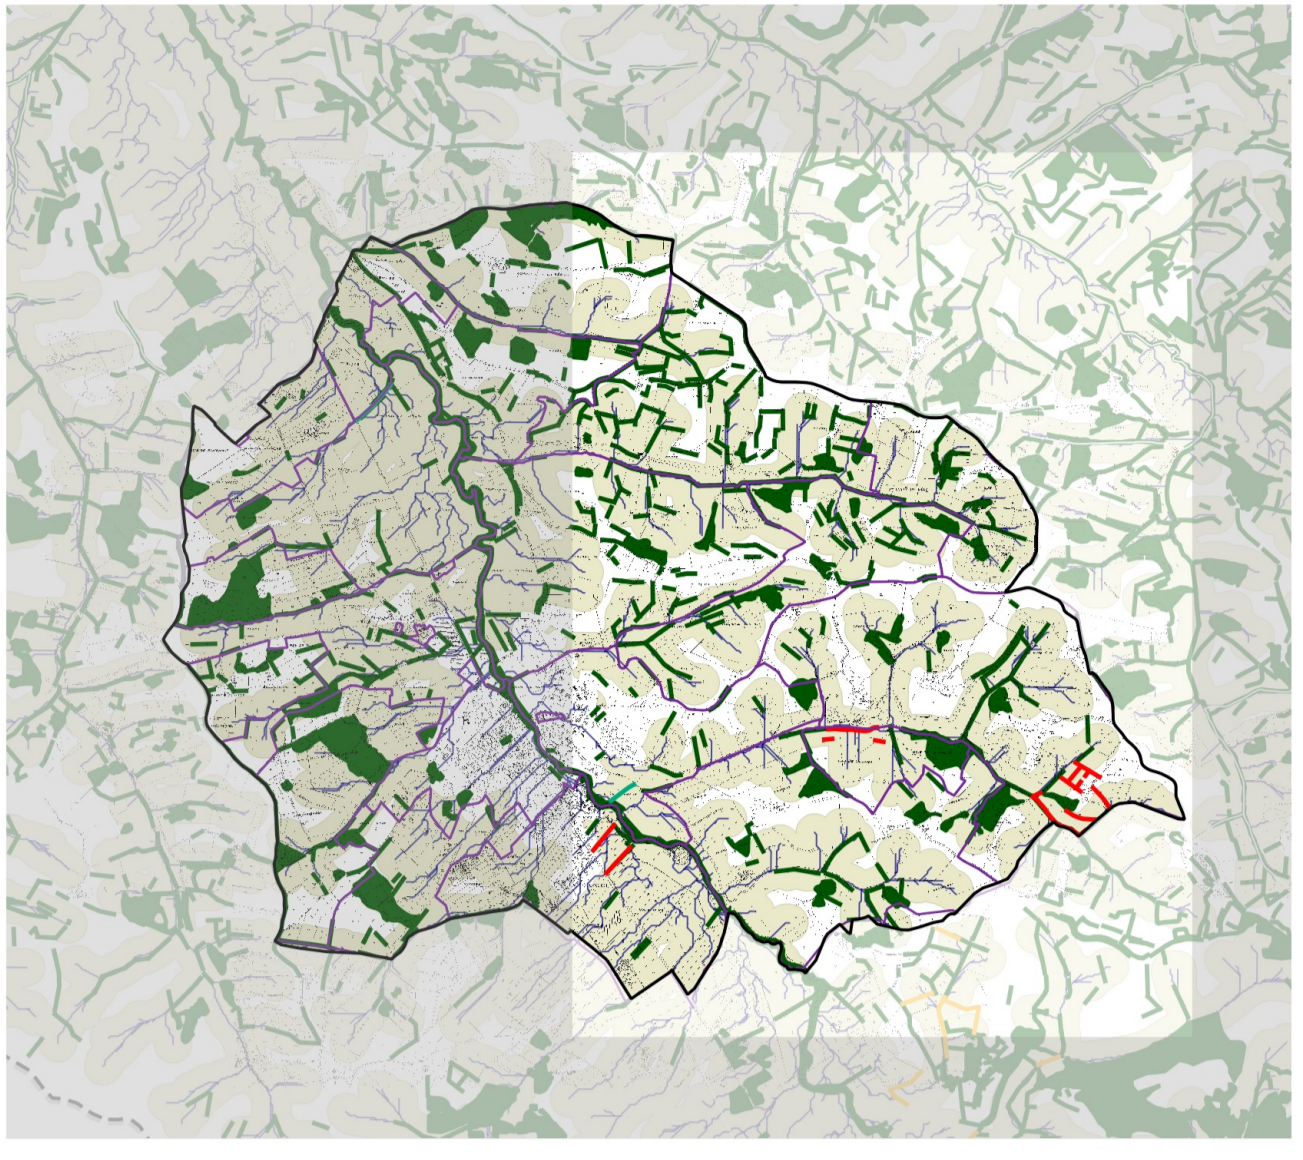

COMMUNE DE LE FOSSAT

-  Limites du bassin versant
 -  Limites communales
 -  N° de section cadastrale
 -  Chemins de l'eau
-
- Plantations de haies :
-  Projets 2015
 -  Plantation en cours 2014
 -  Replantations 2009-2013
 -  Zones potentielles de plantations
-
- Trame verte existante (en 2006-2008) :
-  Haies
 -  Boisements

Données : IGN BD PARCELLAIRE, SMIVAL