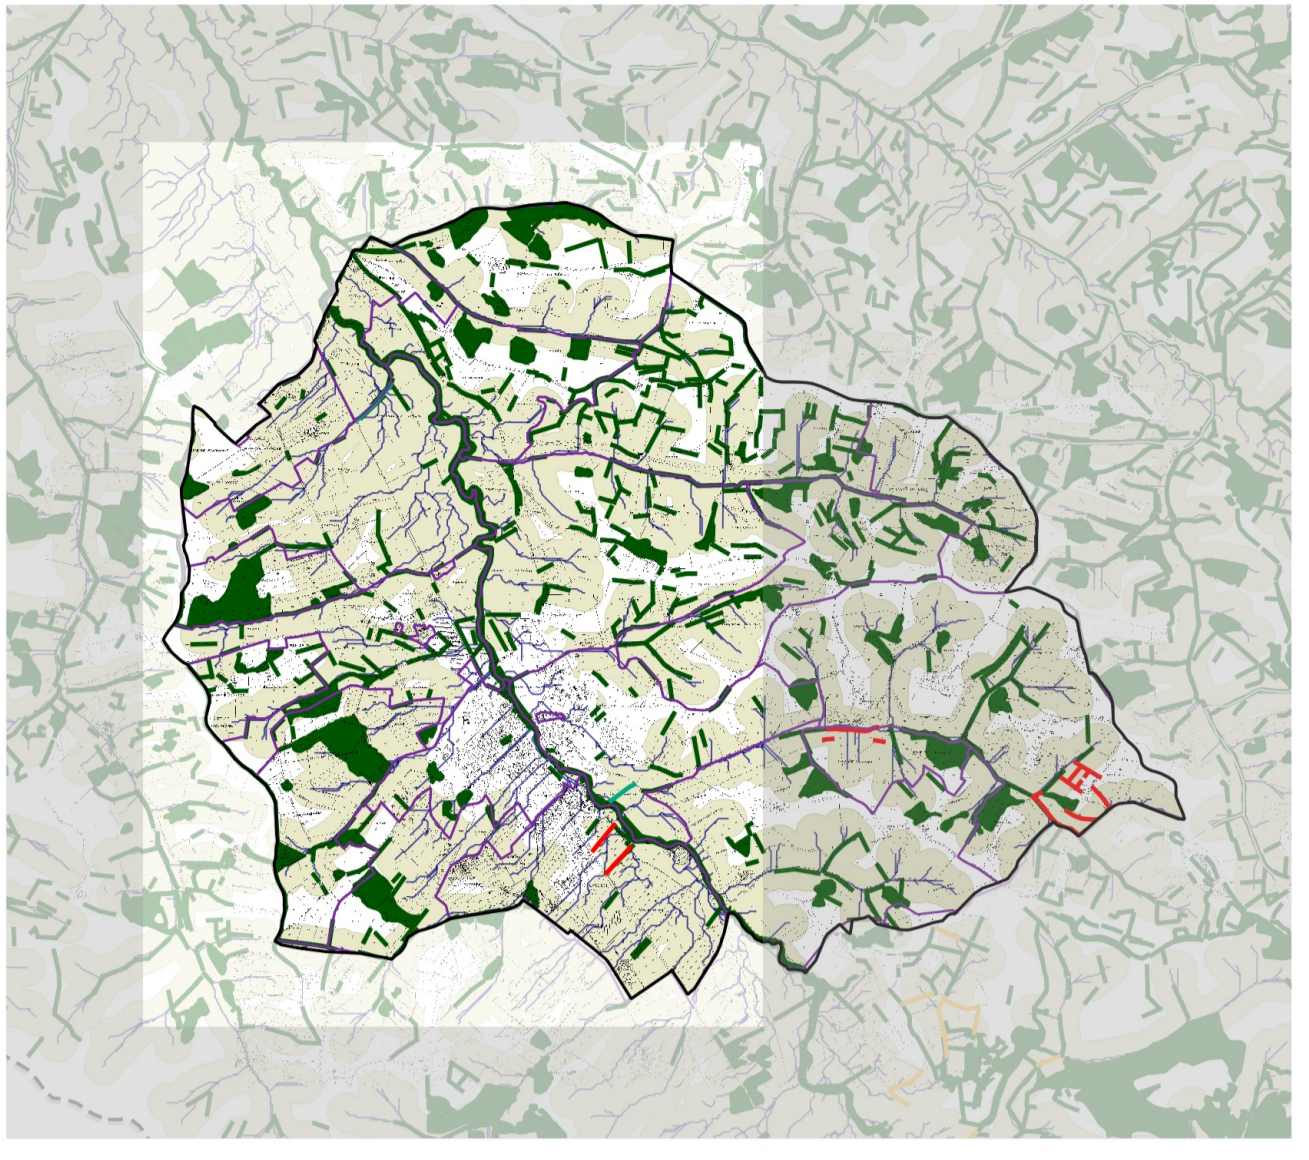

COMMUNE DE LE FOSSAT

- Limites du bassin versant
 - Limites communales
 - N° de section cadastrale
 - Chemins de l'eau
-
- Plantations de haies :
- Projets 2015
 - Plantation en cours 2014
 - Replantations 2009-2013
 - Zones potentielles de plantations
-
- Trame verte existante (en 2006-2008) :
- Haies
 - Boisements

Données : IGN BD PARCELLAIRE, SMIVAL