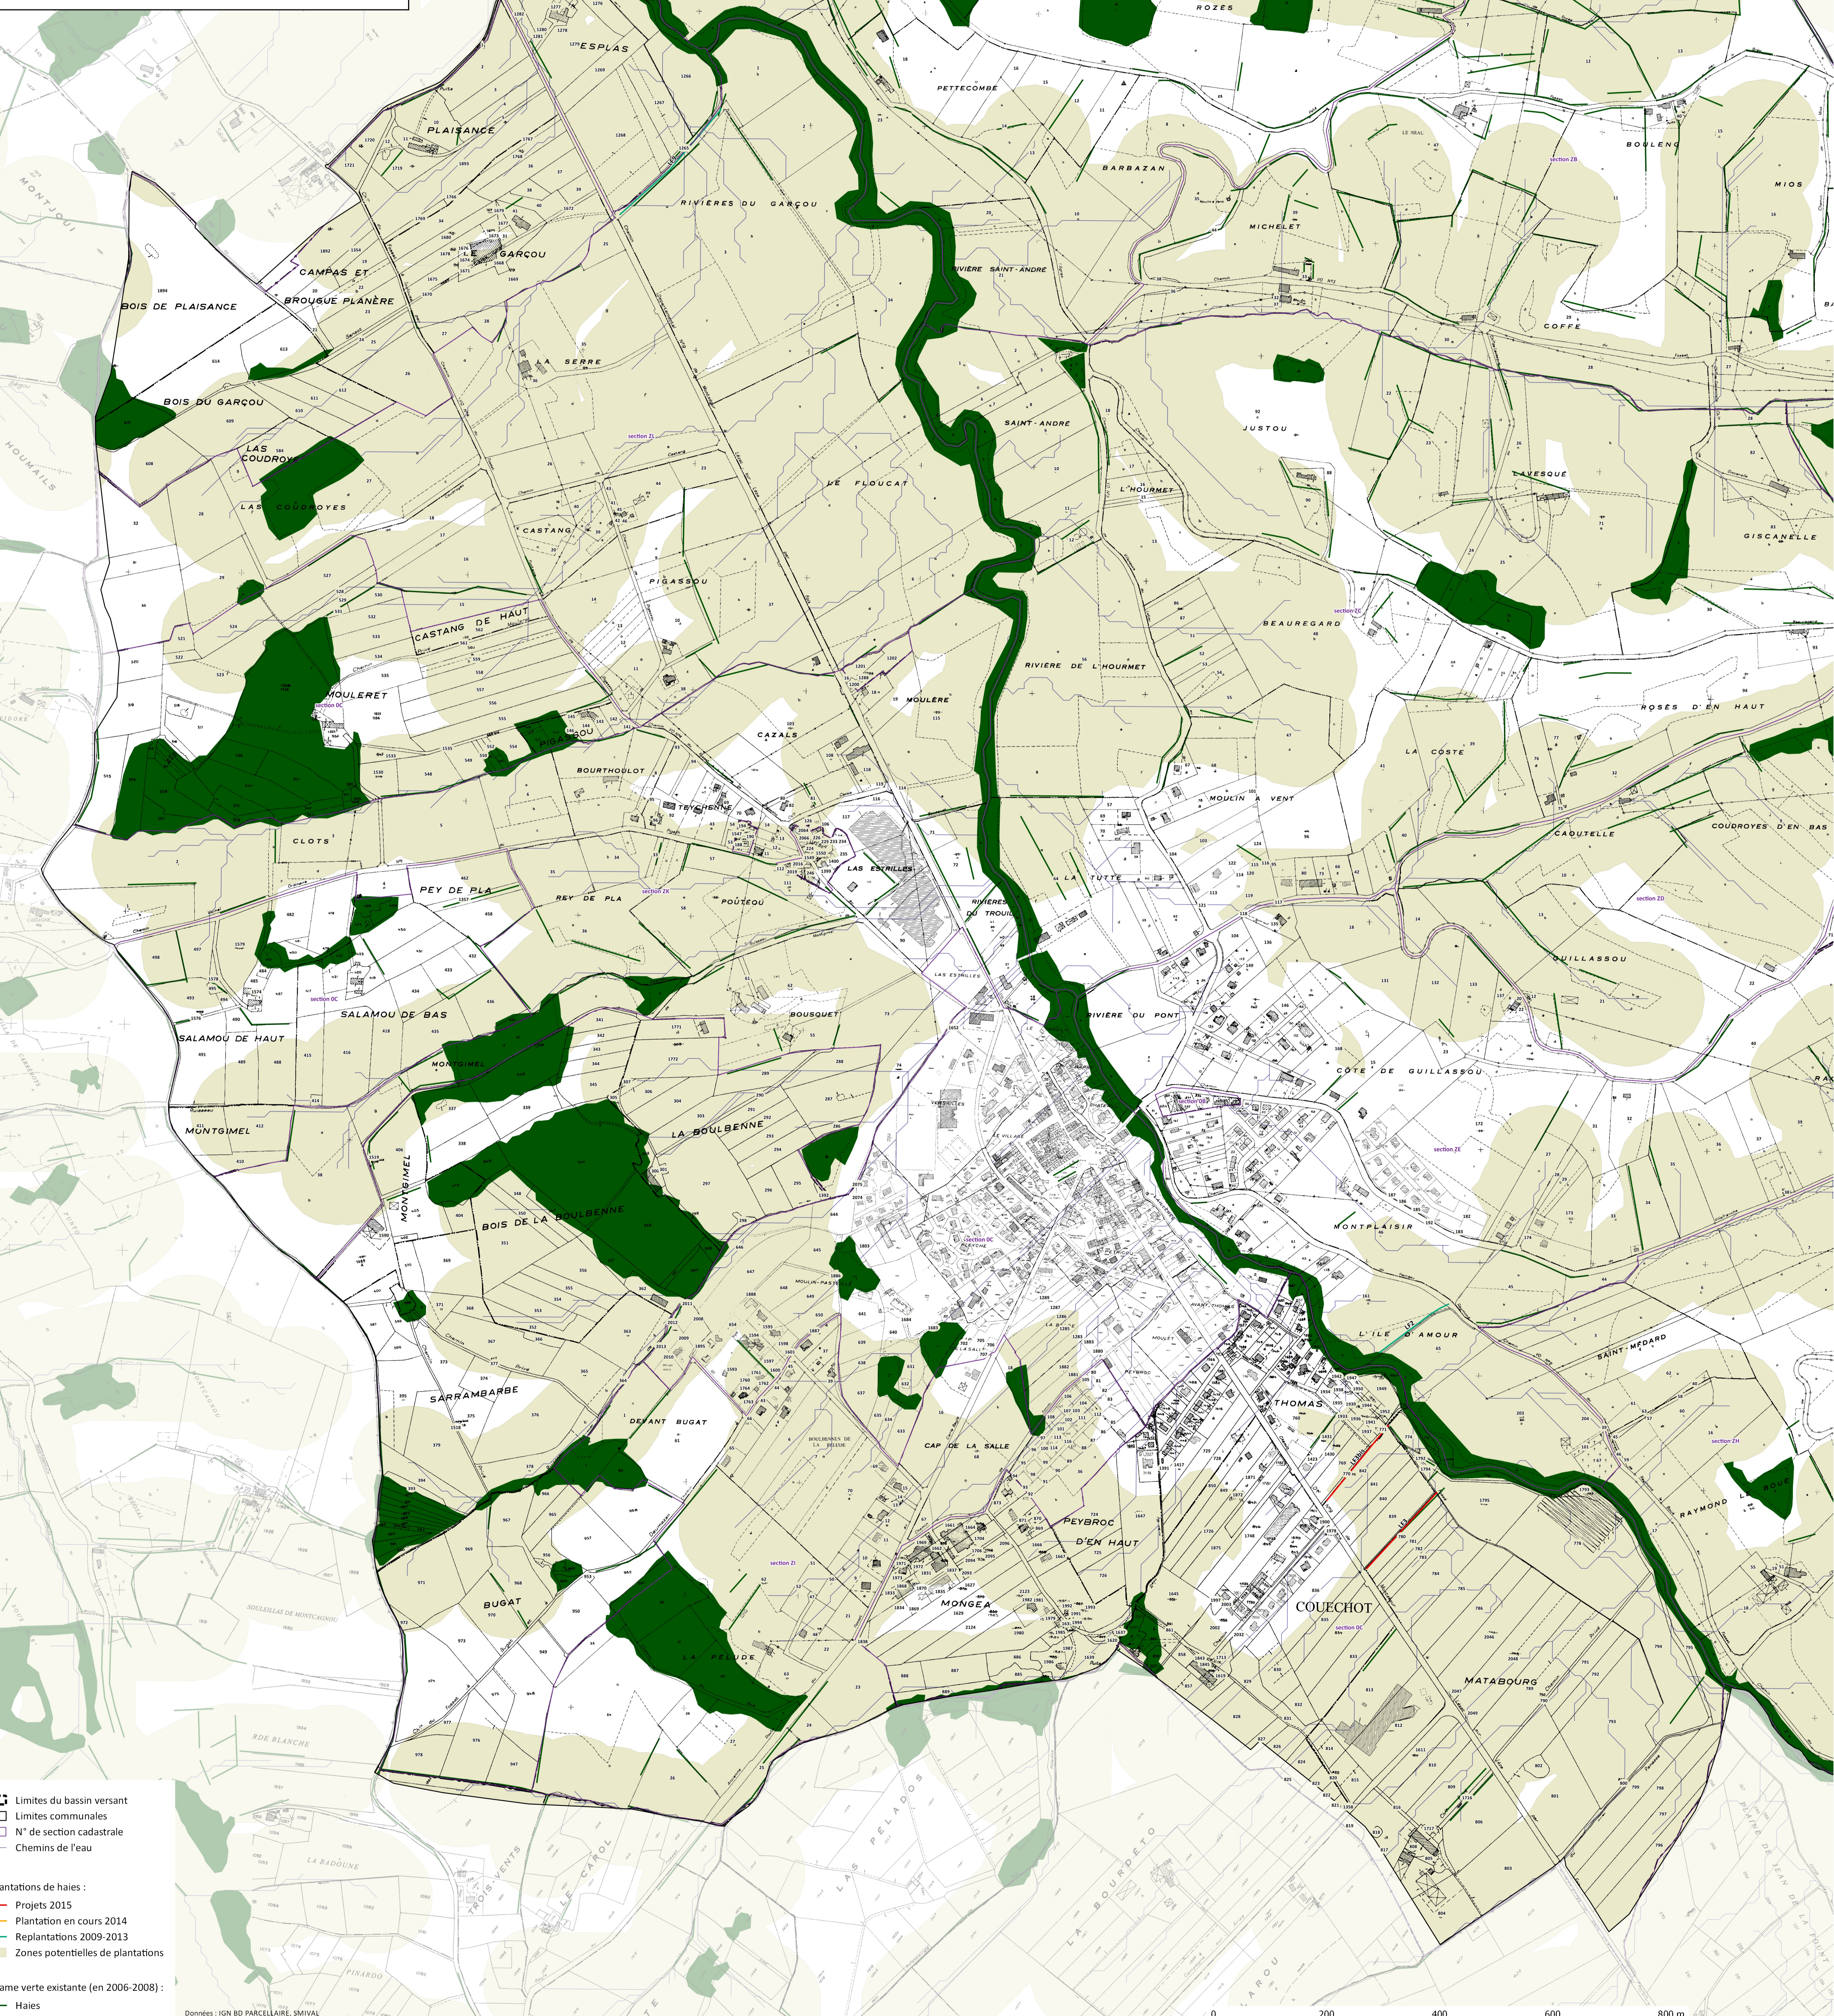

COMMUNE DE LE FOSSAT

- Limites du bassin versant
 - Limites communales
 - N° de section cadastrale
 - Chemins de l'eau
-
- Plantations de haies :
- Projets 2015
 - Plantation en cours 2014
 - Replantations 2009-2013
 - Zones potentielles de plantations
-
- Trame verte existante (en 2006-2008) :
- Haies
 - Boisements