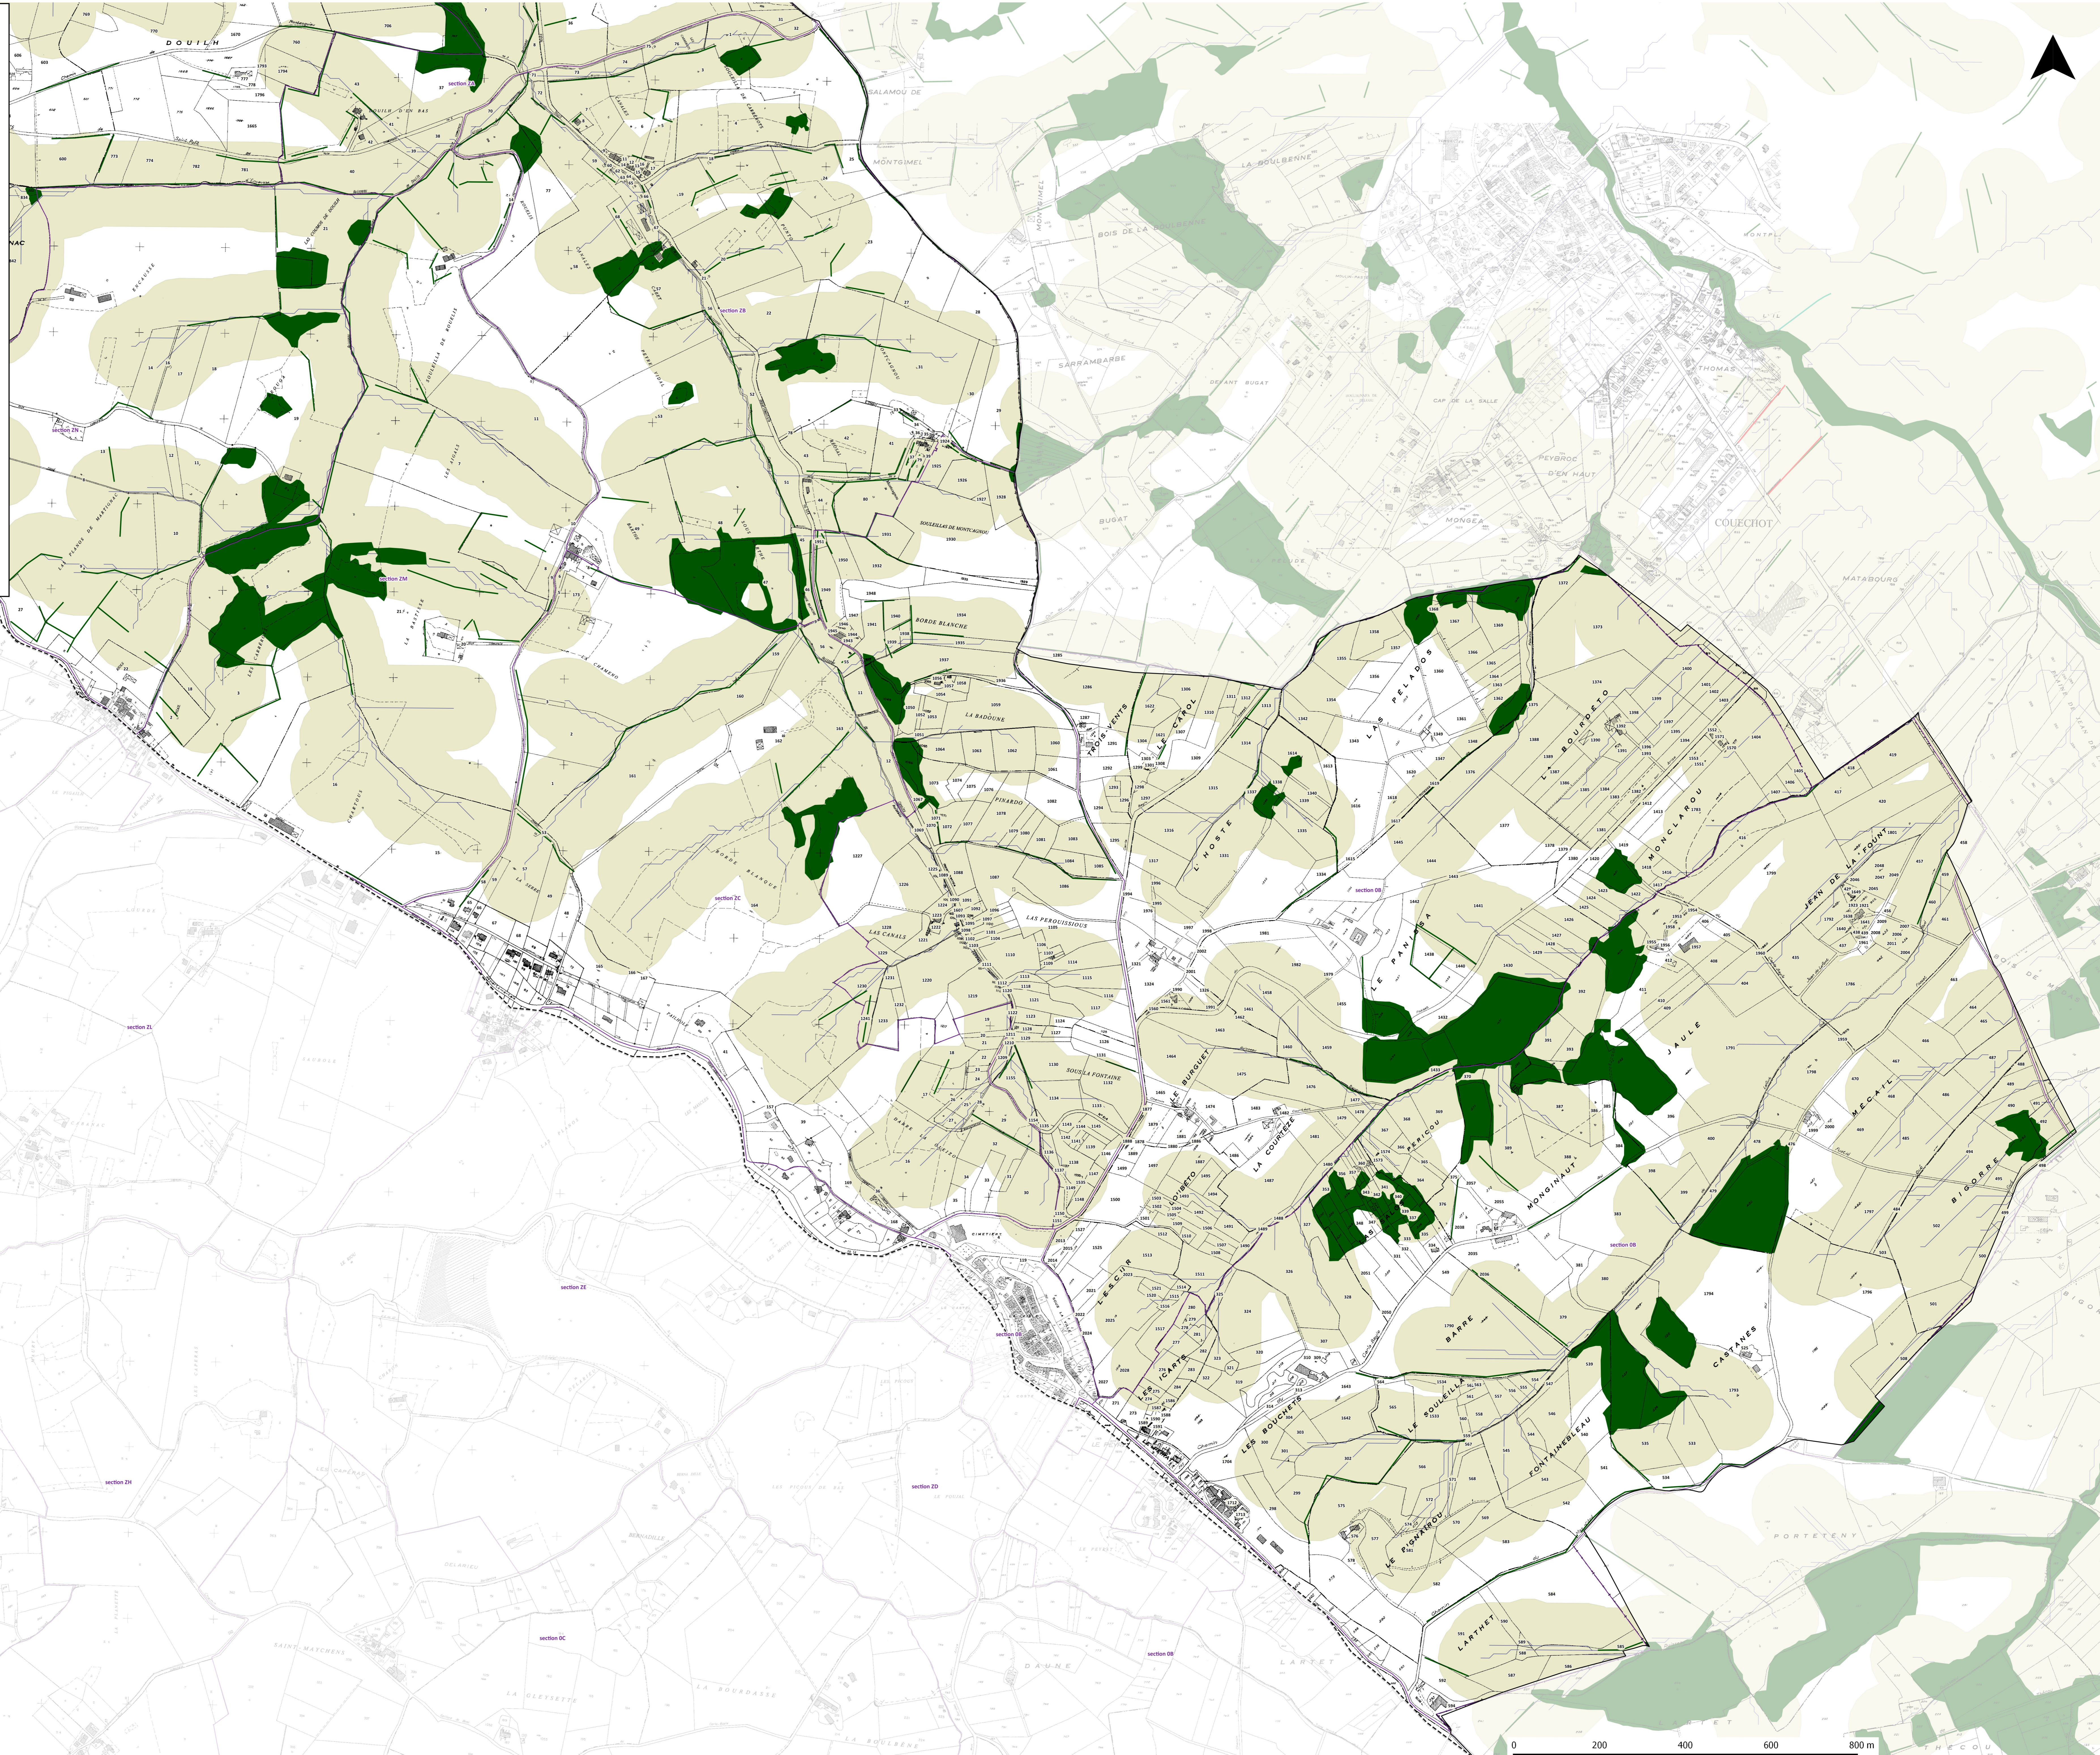

COMMUNE DU CARLA BAYLE

- Limites du bassin versant
- Limites communales
- N° de section cadastrale
- Chemins de l'eau

- Plantations de haies :
- Projets 2015
- Plantation en cours 2014
- Replantations 2009-2013
- Zones potentielles de plantations

- Trame verte existante (en 2006-2008) :
- Haies
- Boisements

Données : IGN BD PARCELLAIRE, SMIVAL