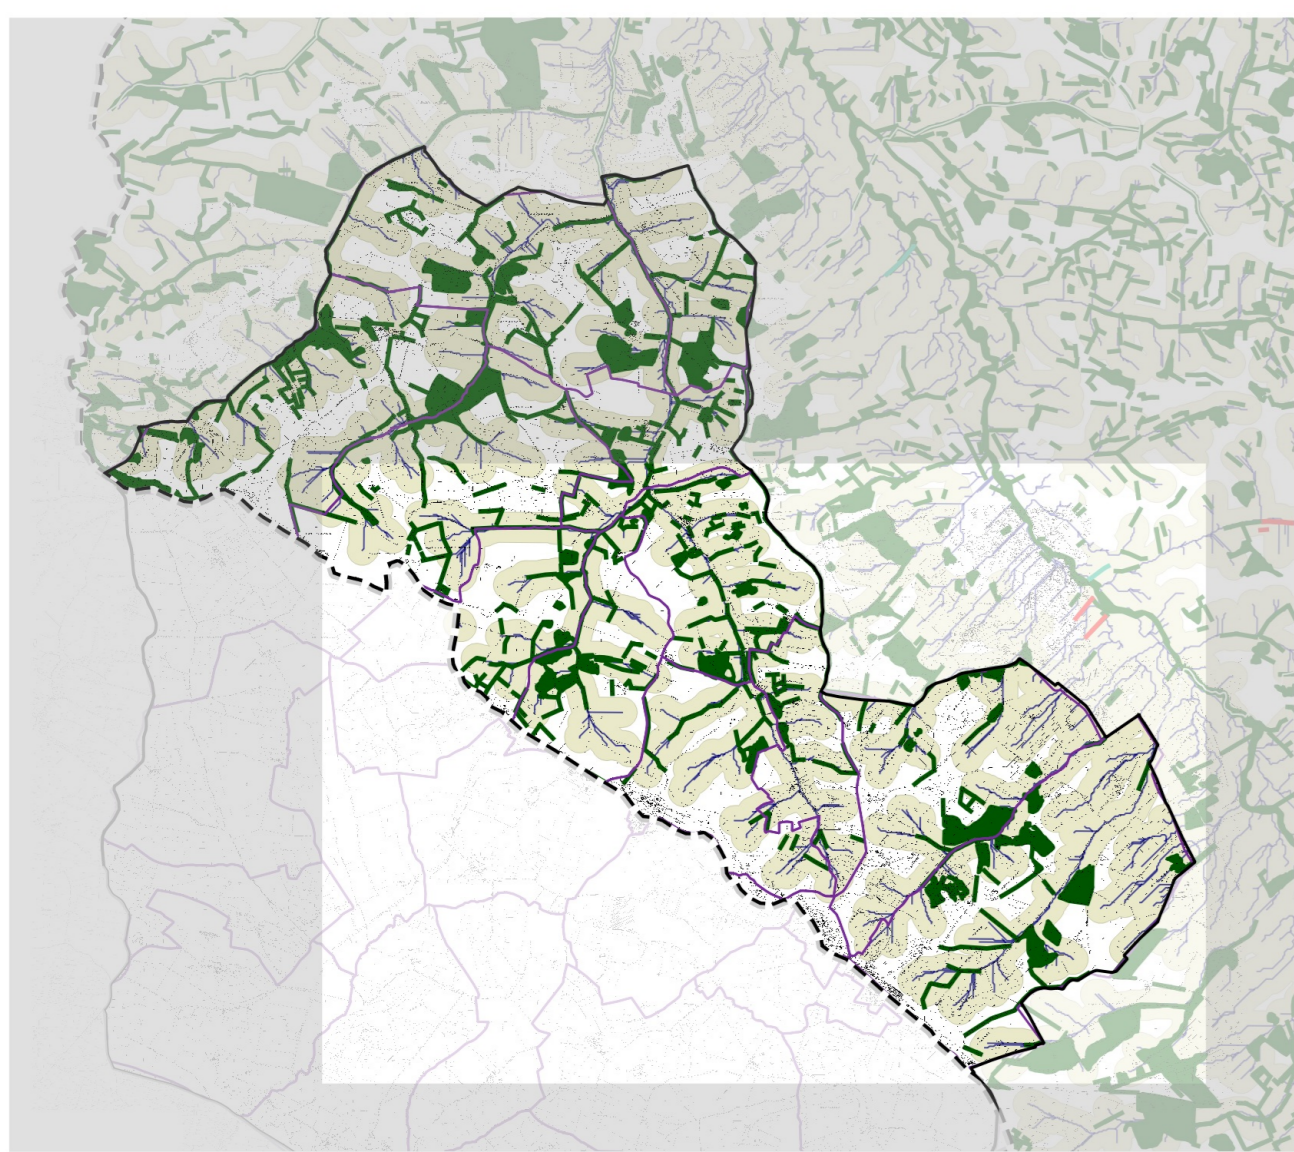

COMMUNE DU CARLA BAYLE

- Limites du bassin versant
- Limites communales
- N° de section cadastrale
- Chemins de l'eau

- Plantations de haies :
- Projets 2015
- Plantation en cours 2014
- Replantations 2009-2013
- Zones potentielles de plantations

- Trame verte existante (en 2006-2008) :
- Haies
- Boisements

Données : IGN BD PARCELLAIRE, SMIVAL