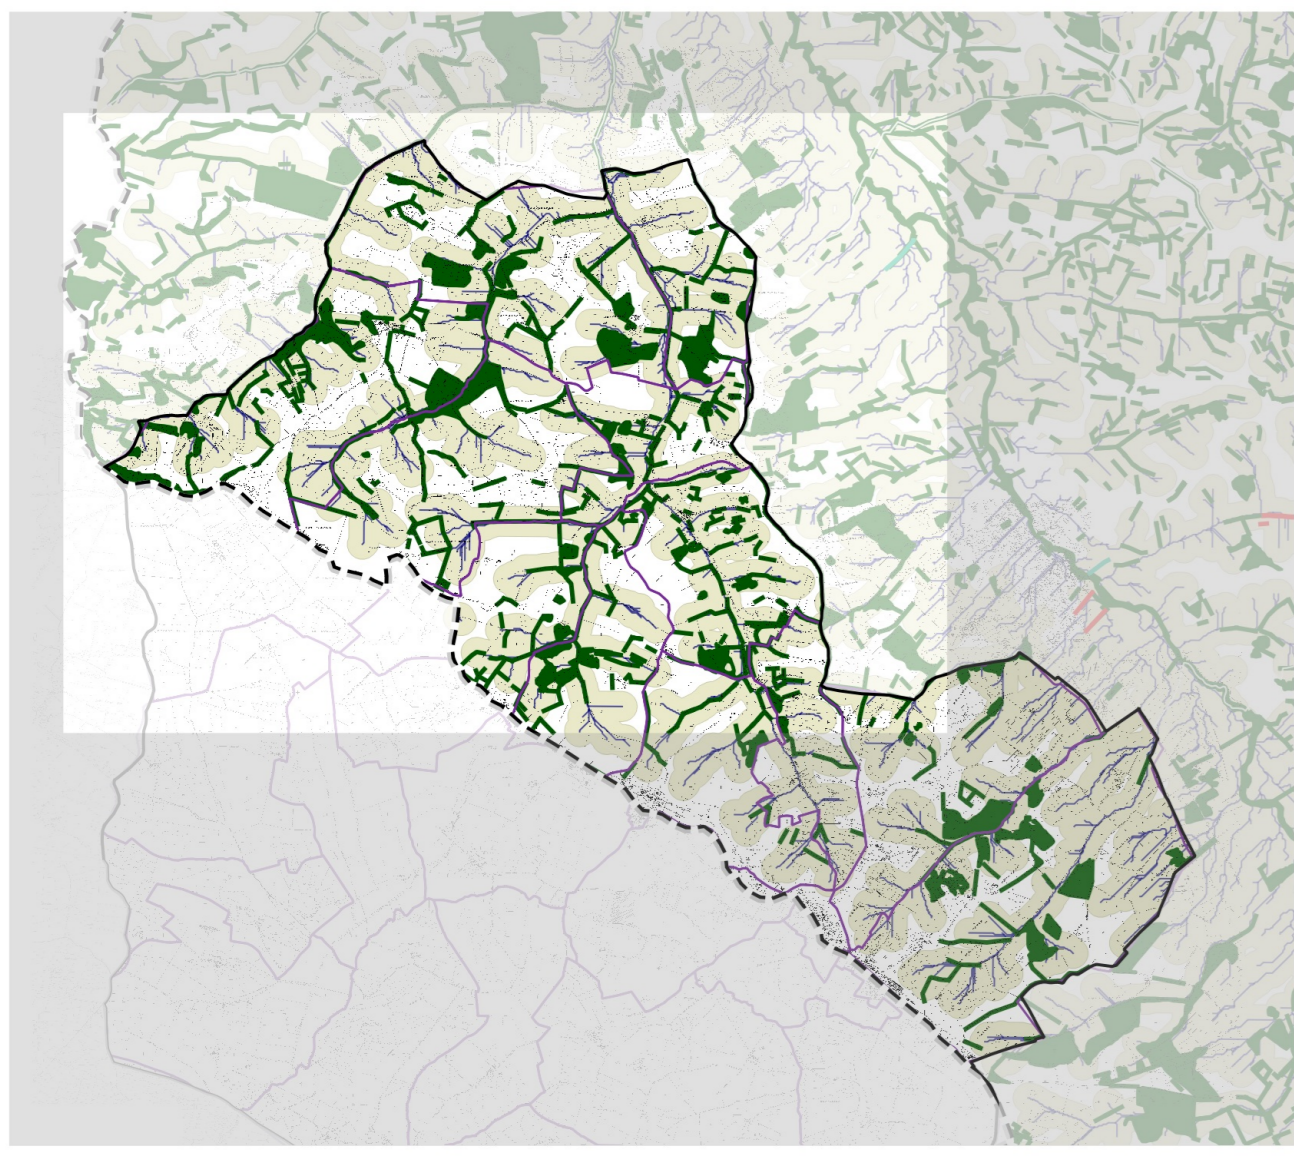

COMMUNE DU CARLA BAYLE

- Limites du bassin versant
- Limites communales
- N° de section cadastrale
- Chemins de l'eau

- Plantations de haies :
- Projets 2015
- Plantation en cours 2014
- Replantations 2009-2013
- Zones potentielles de plantations

- Trame verte existante (en 2006-2008) :
- Haies
- Boisements