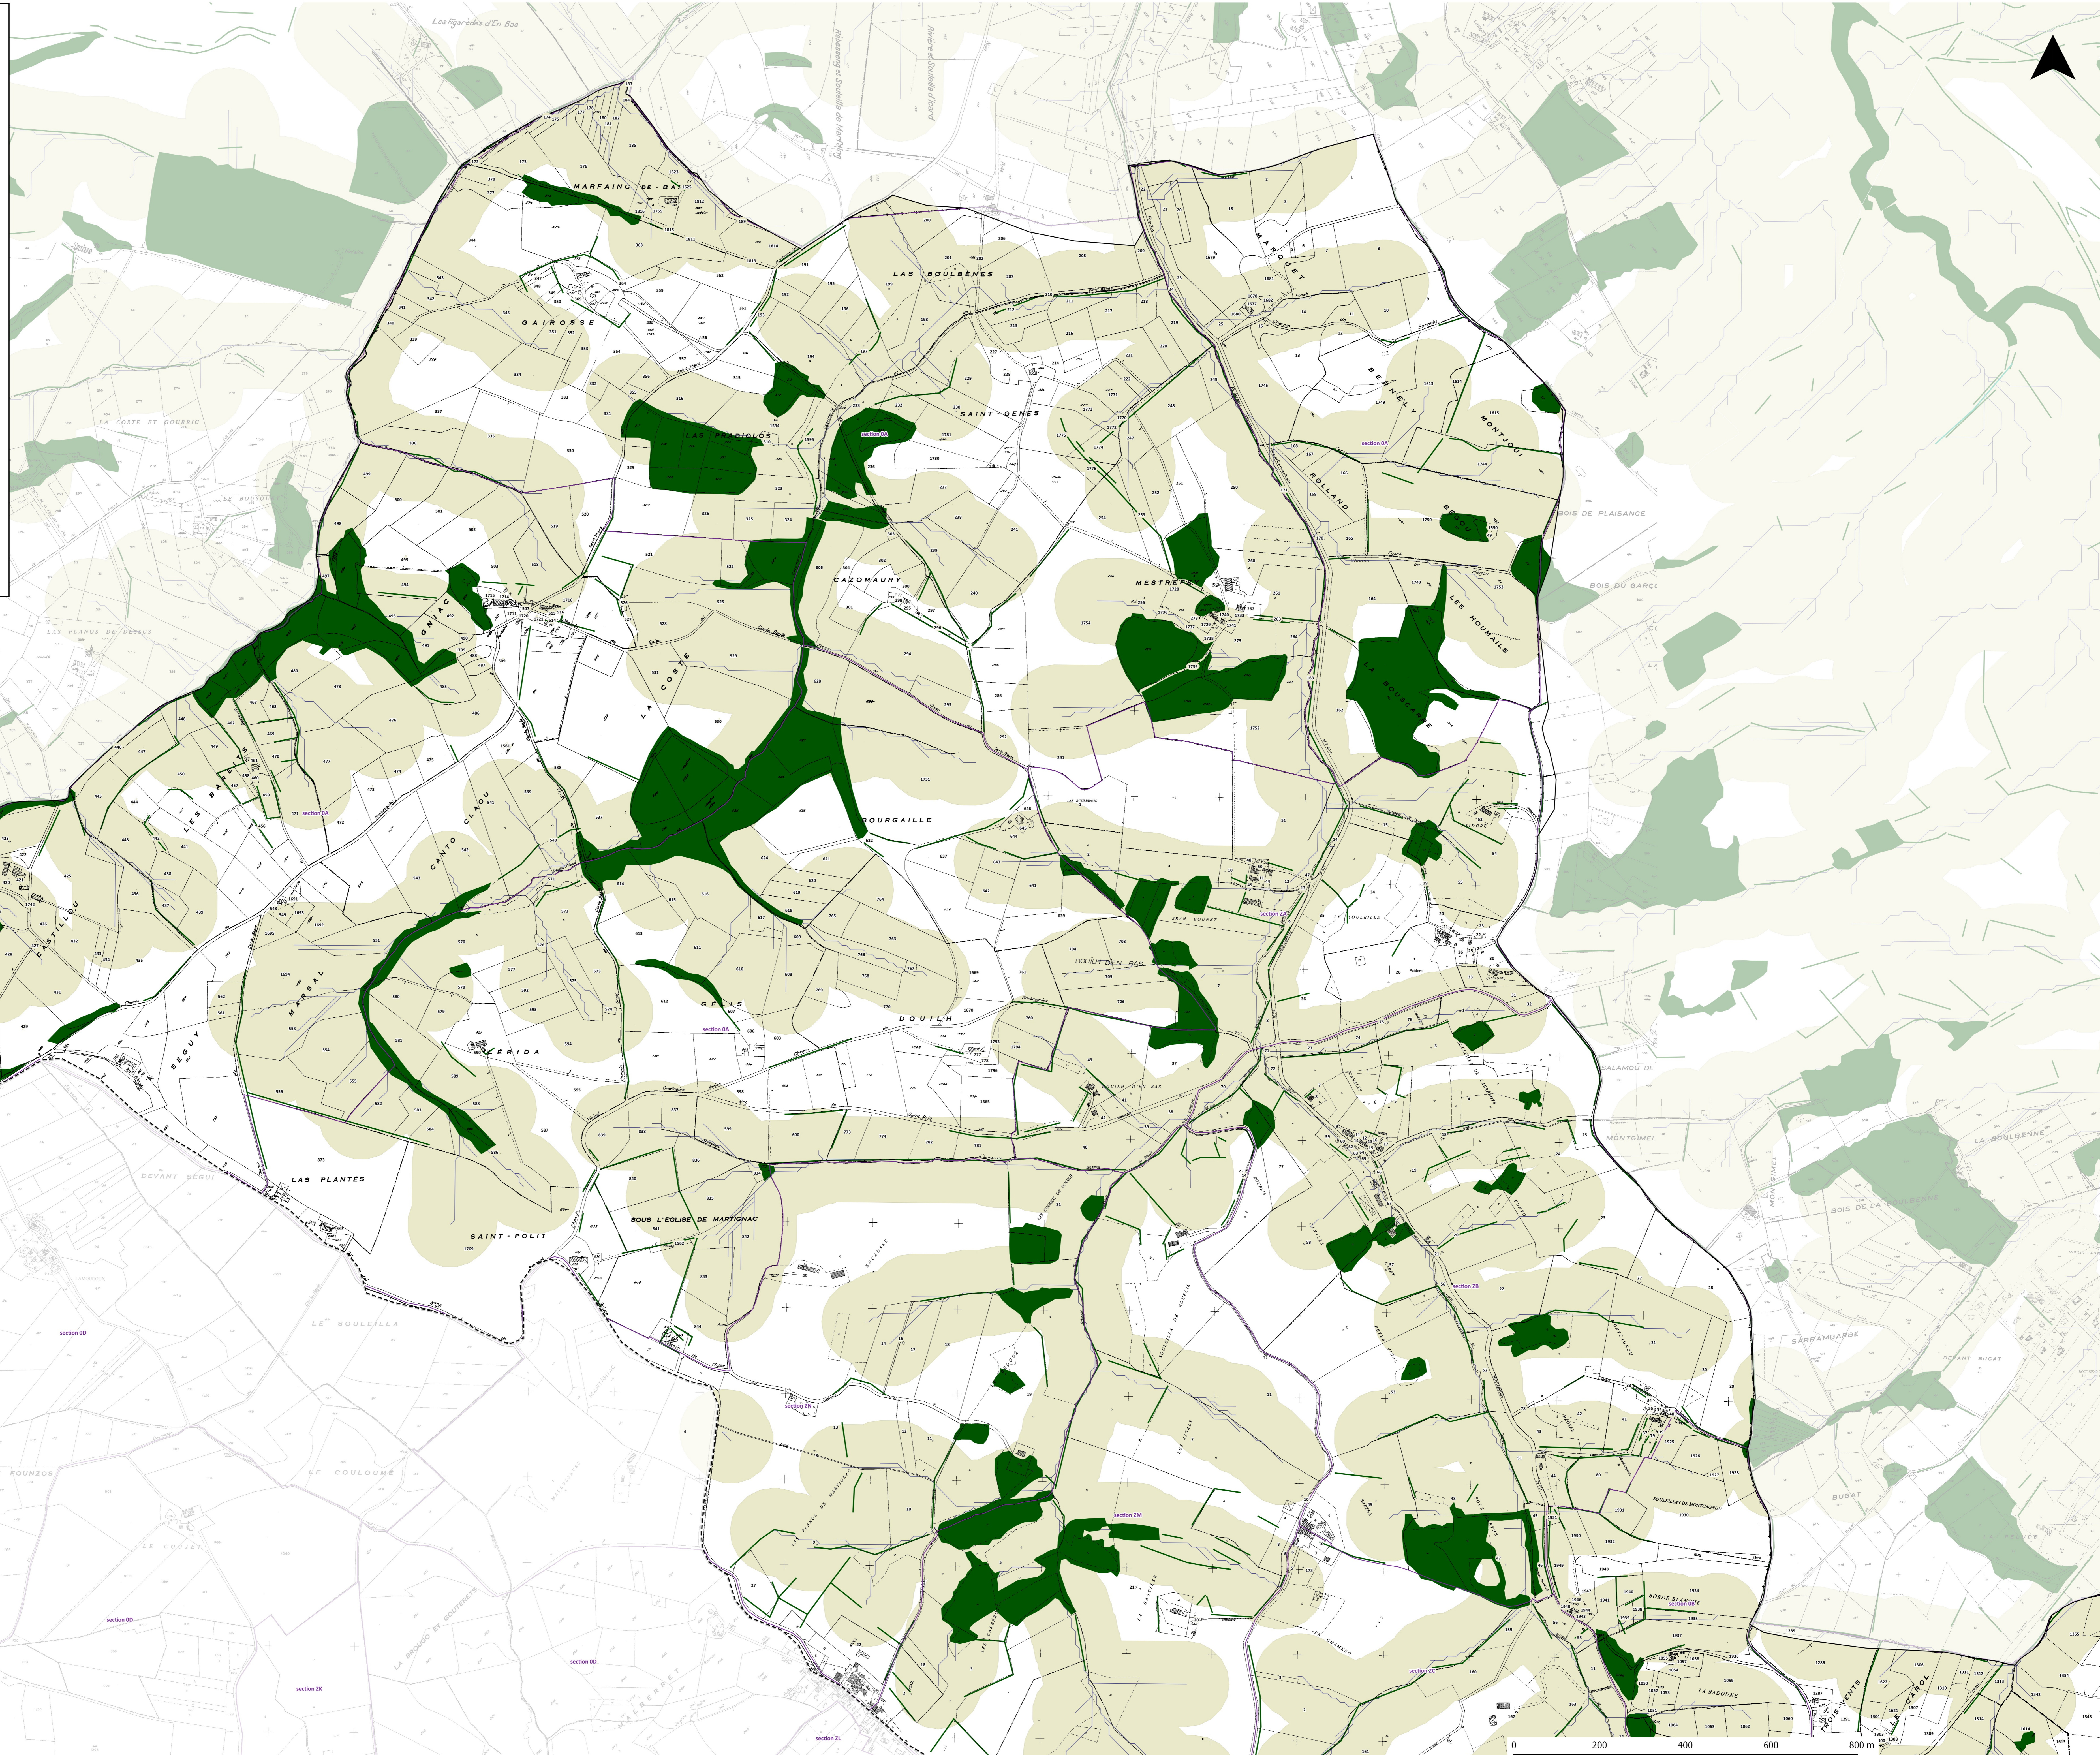

COMMUNE DU CARLA BAYLE

- Limites du bassin versant
- Limites communales
- N° de section cadastrale
- Chemins de l'eau

- Plantations de haies :
- Projets 2015
- Plantation en cours 2014
- Replantations 2009-2013
- Zones potentielles de plantations

- Trame verte existante (en 2006-2008) :
- Haies
- Boisements