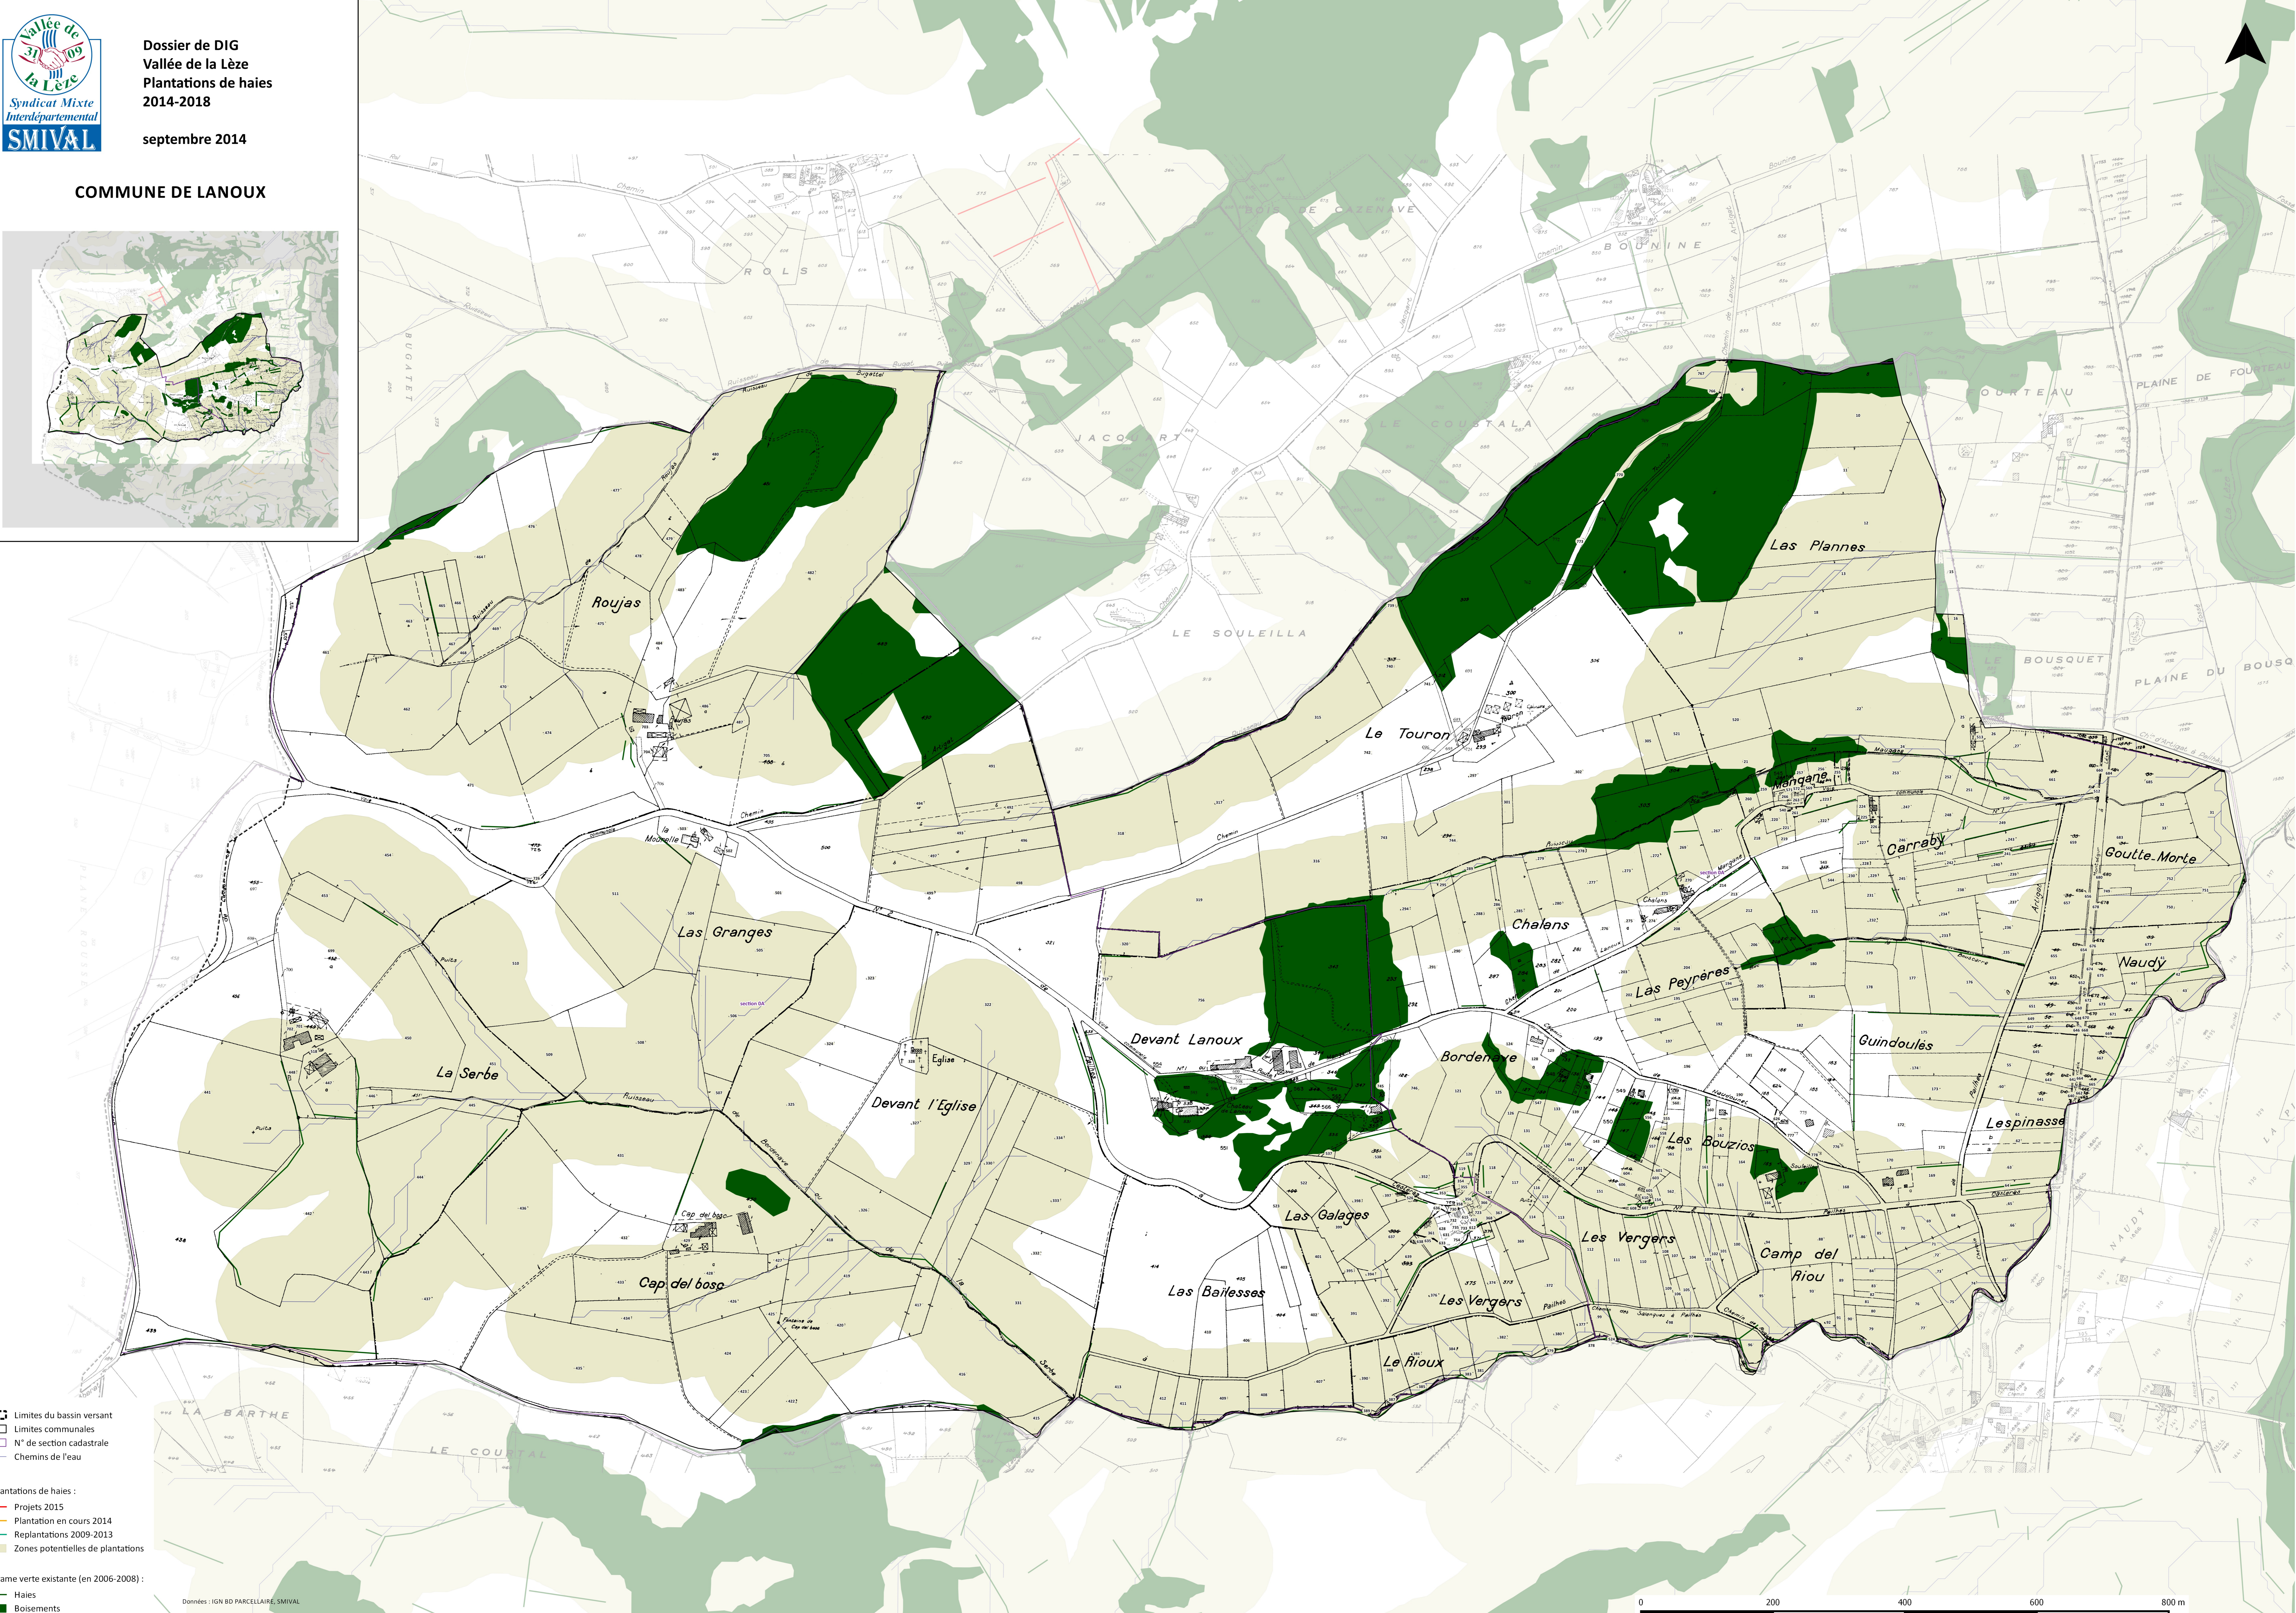

COMMUNE DE LANOUX

- Limites du bassin versant
- Limites communales
- N° de section cadastrale
- Chemins de l'eau

- Plantations de haies :
- Projets 2015
- Plantation en cours 2014
- Replantations 2009-2013
- Zones potentielles de plantations

- Trame verte existante (en 2006-2008) :
- Haies
- Boisements