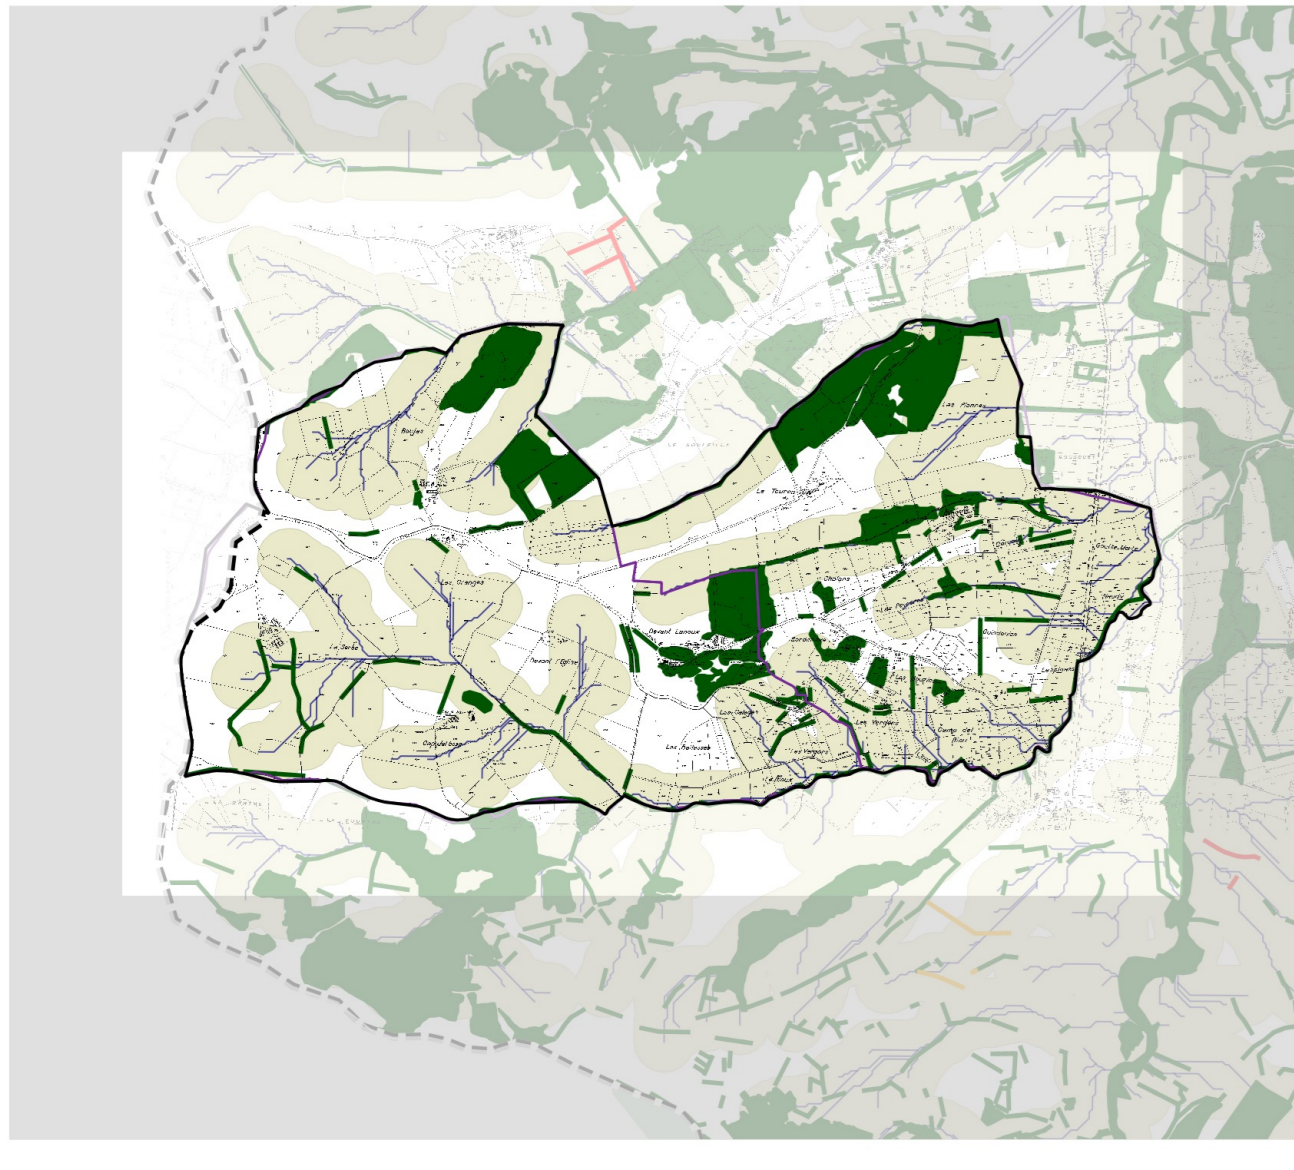

COMMUNE DE LANOUX

- Limites du bassin versant
- Limites communales
- N° de section cadastrale
- Chemins de l'eau

- Plantations de haies :
- Projets 2015
- Plantation en cours 2014
- Replantations 2009-2013
- Zones potentielles de plantations

- Trame verte existante (en 2006-2008) :
- Haies
- Boisements