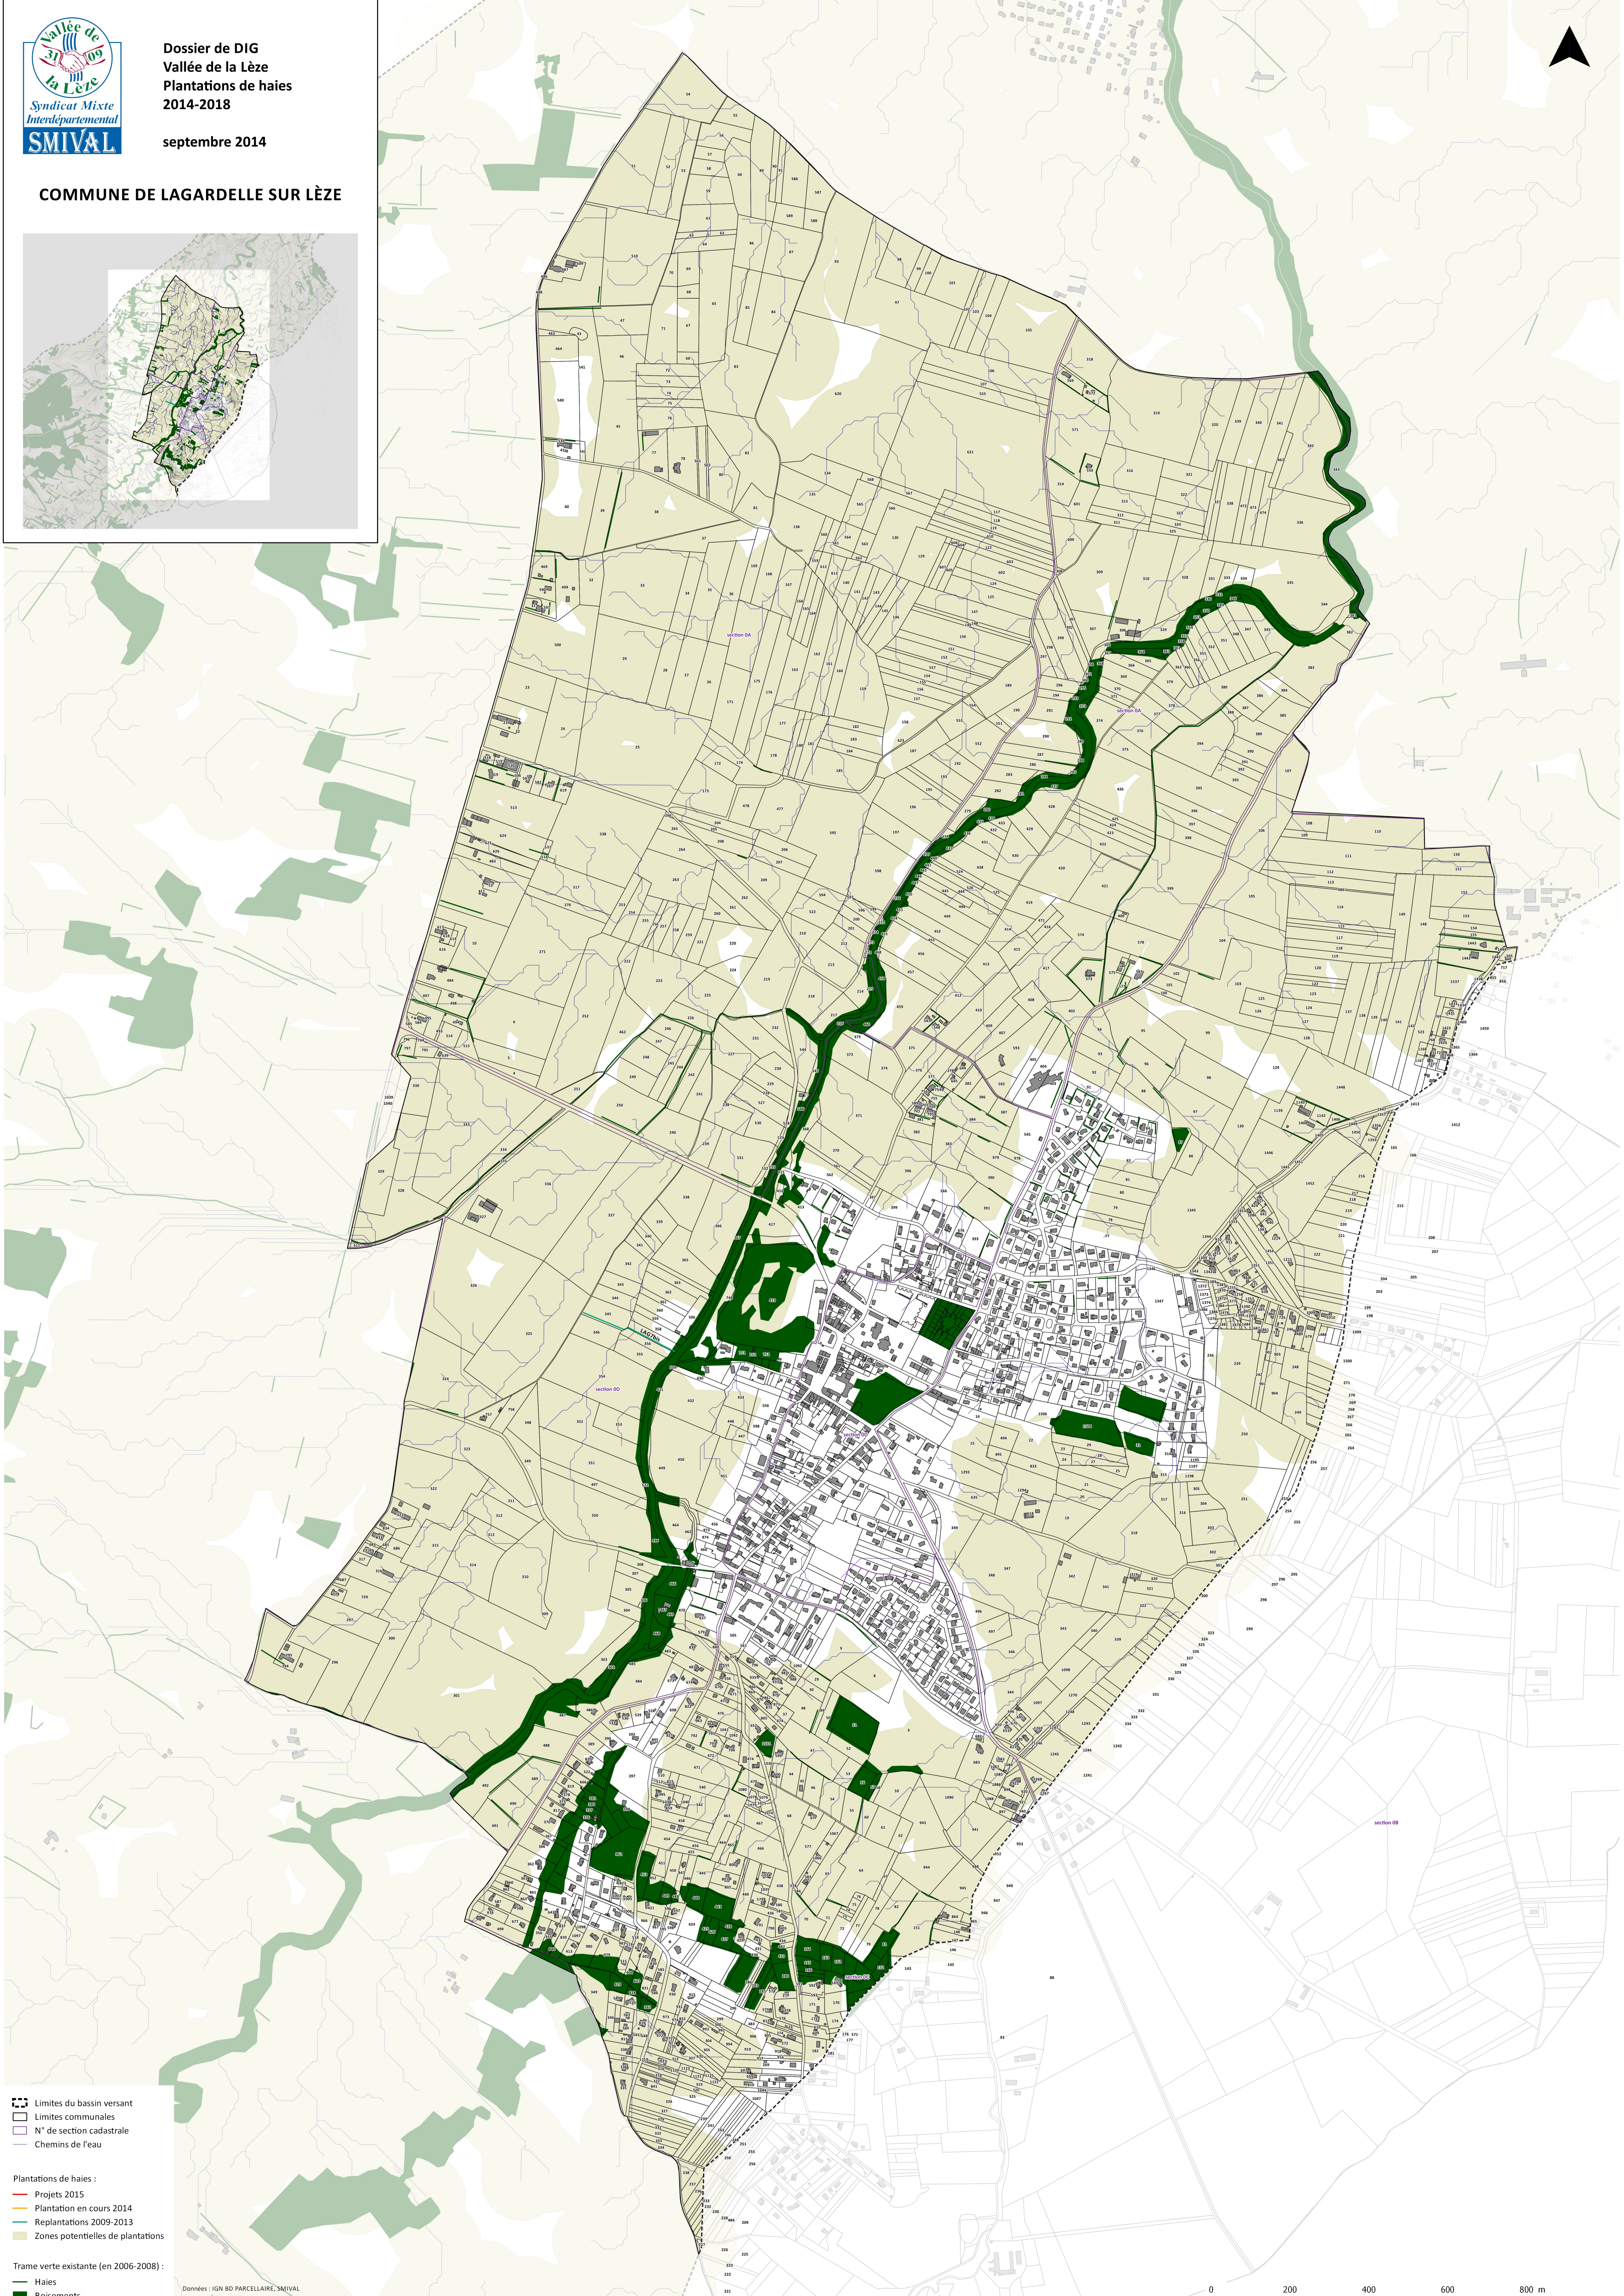

COMMUNE DE LAGARDELLE SUR LÈZE

- Limites du bassin versant
 - Limites communales
 - N° de section cadastrale
 - Chemins de l'eau
-
- Plantations de haies :
- Projets 2015
 - Plantation en cours 2014
 - Replantations 2009-2013
 - Zones potentielles de plantations
-
- Trame verte existante (en 2006-2008) :
- Haies
 - Boisements