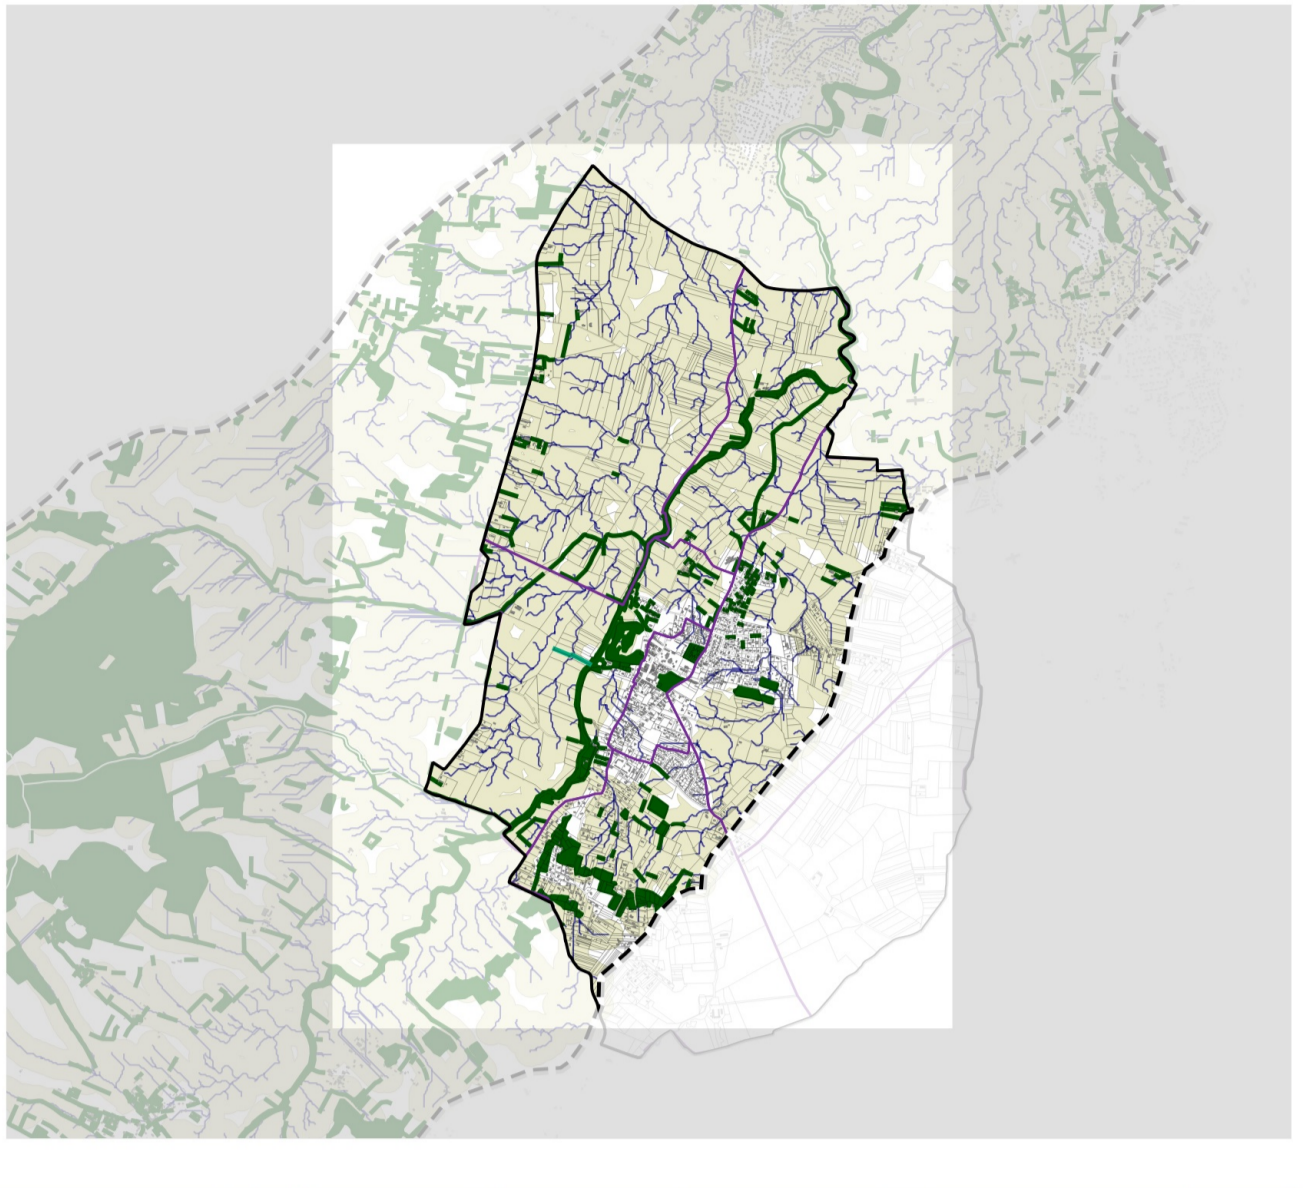

COMMUNE DE LAGARDELLE SUR LÈZE

- Limites du bassin versant
 - Limites communales
 - N° de section cadastrale
 - Chemins de l'eau
-
- Plantations de haies :
- Projets 2015
 - Plantation en cours 2014
 - Replantations 2009-2013
 - Zones potentielles de plantations
-
- Trame verte existante (en 2006-2008) :
- Haies
 - Boisements