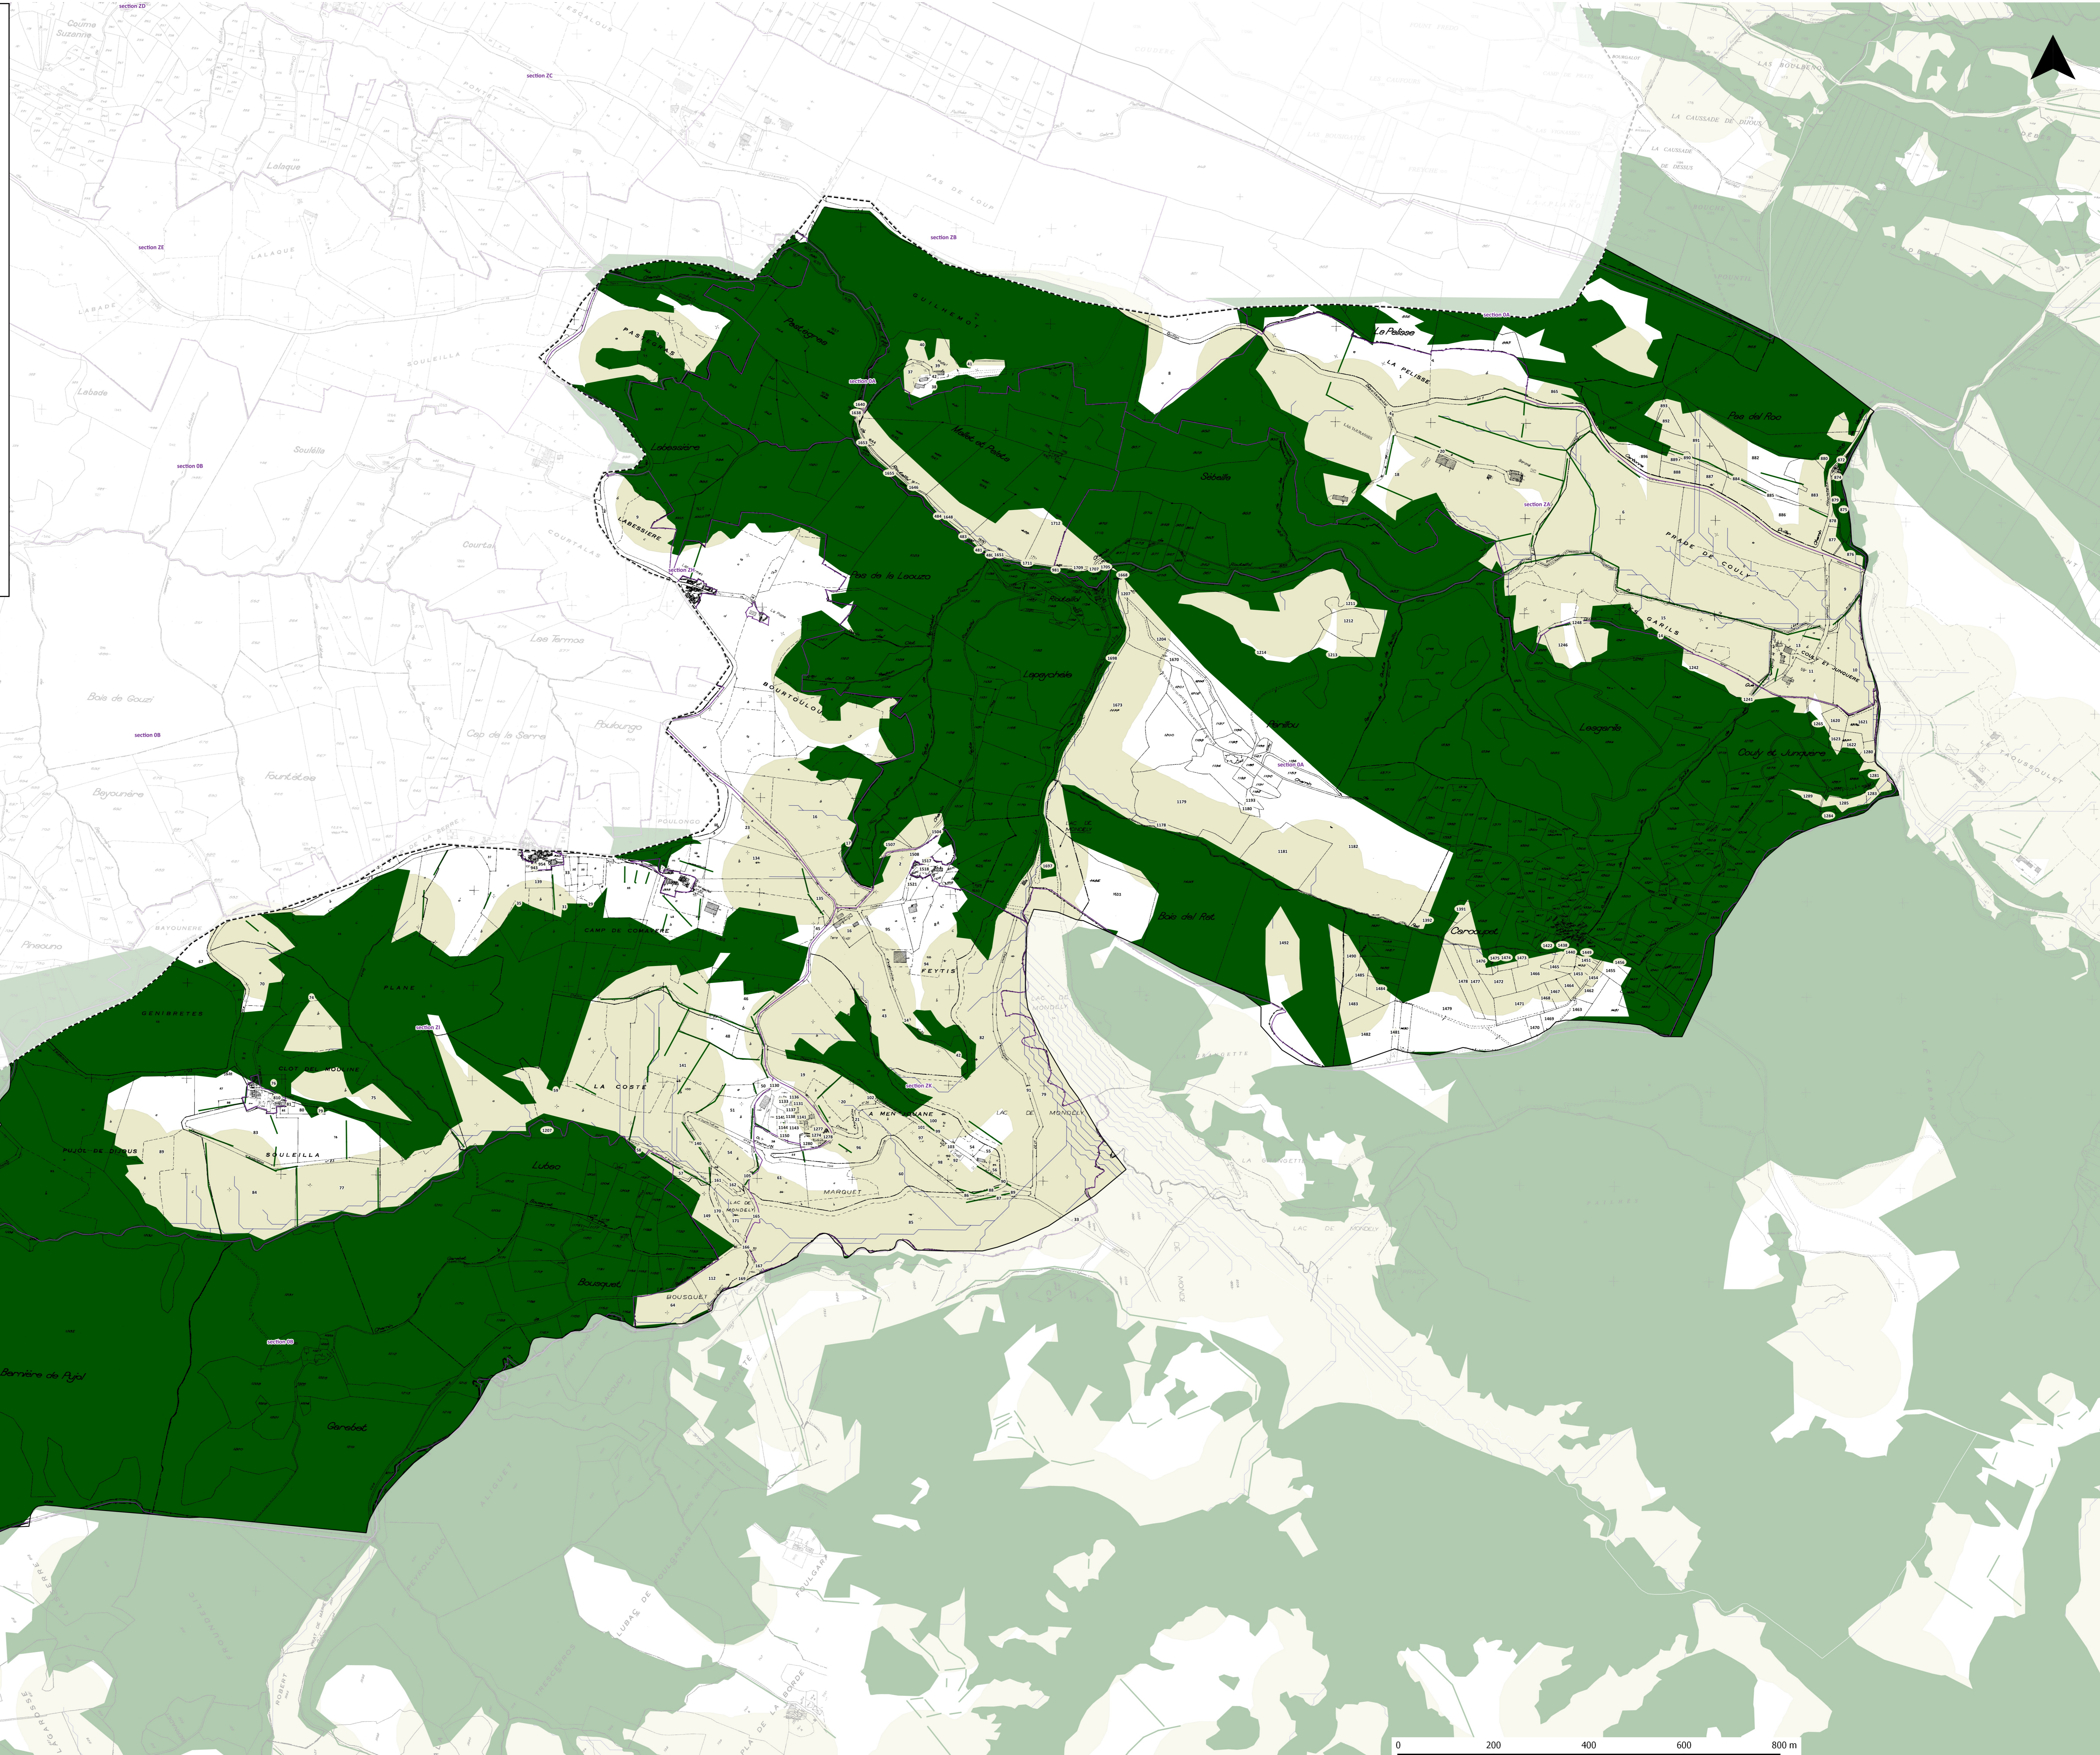

COMMUNE DE GABRE

- Limites du bassin versant
- Limites communales
- N° de section cadastrale
- Chemins de l'eau
  
- Plantations de haies :
- Projets 2015
- Plantation en cours 2014
- Replantations 2009-2013
- Zones potentielles de plantations
  
- Trame verte existante (en 2006-2008) :
- Haies
- Boisements