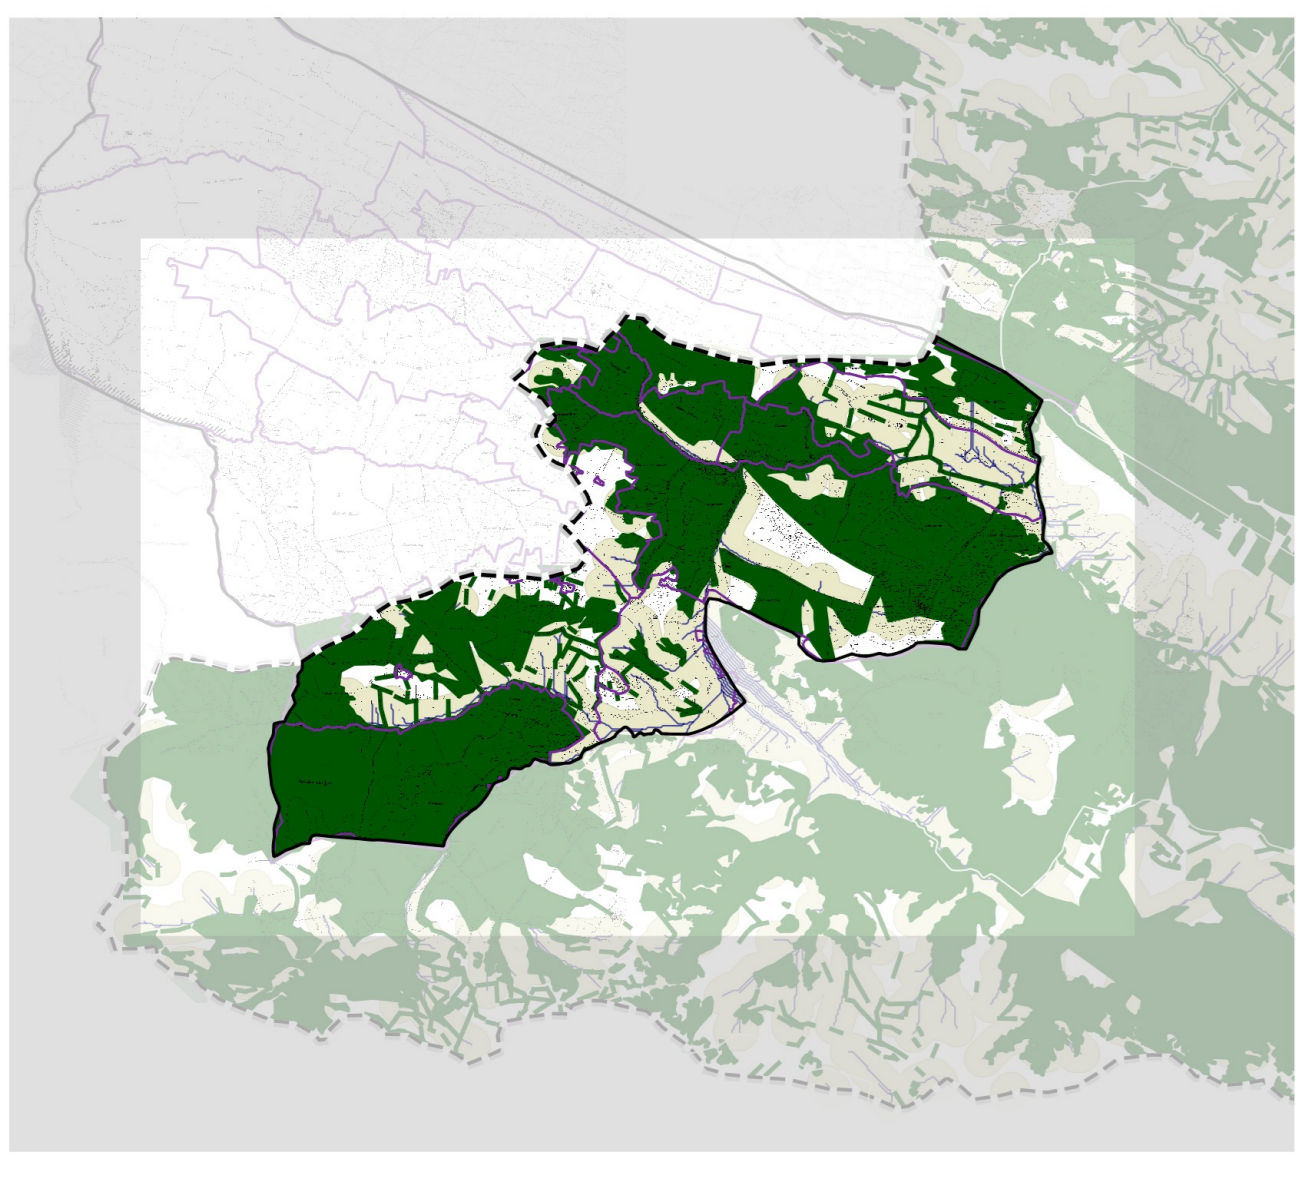

COMMUNE DE GABRE

- Limites du bassin versant
- Limites communales
- N° de section cadastrale
- Chemins de l'eau
  
- Plantations de haies :
- Projets 2015
- Plantation en cours 2014
- Replantations 2009-2013
- Zones potentielles de plantations
  
- Trame verte existante (en 2006-2008) :
- Haies
- Boisements