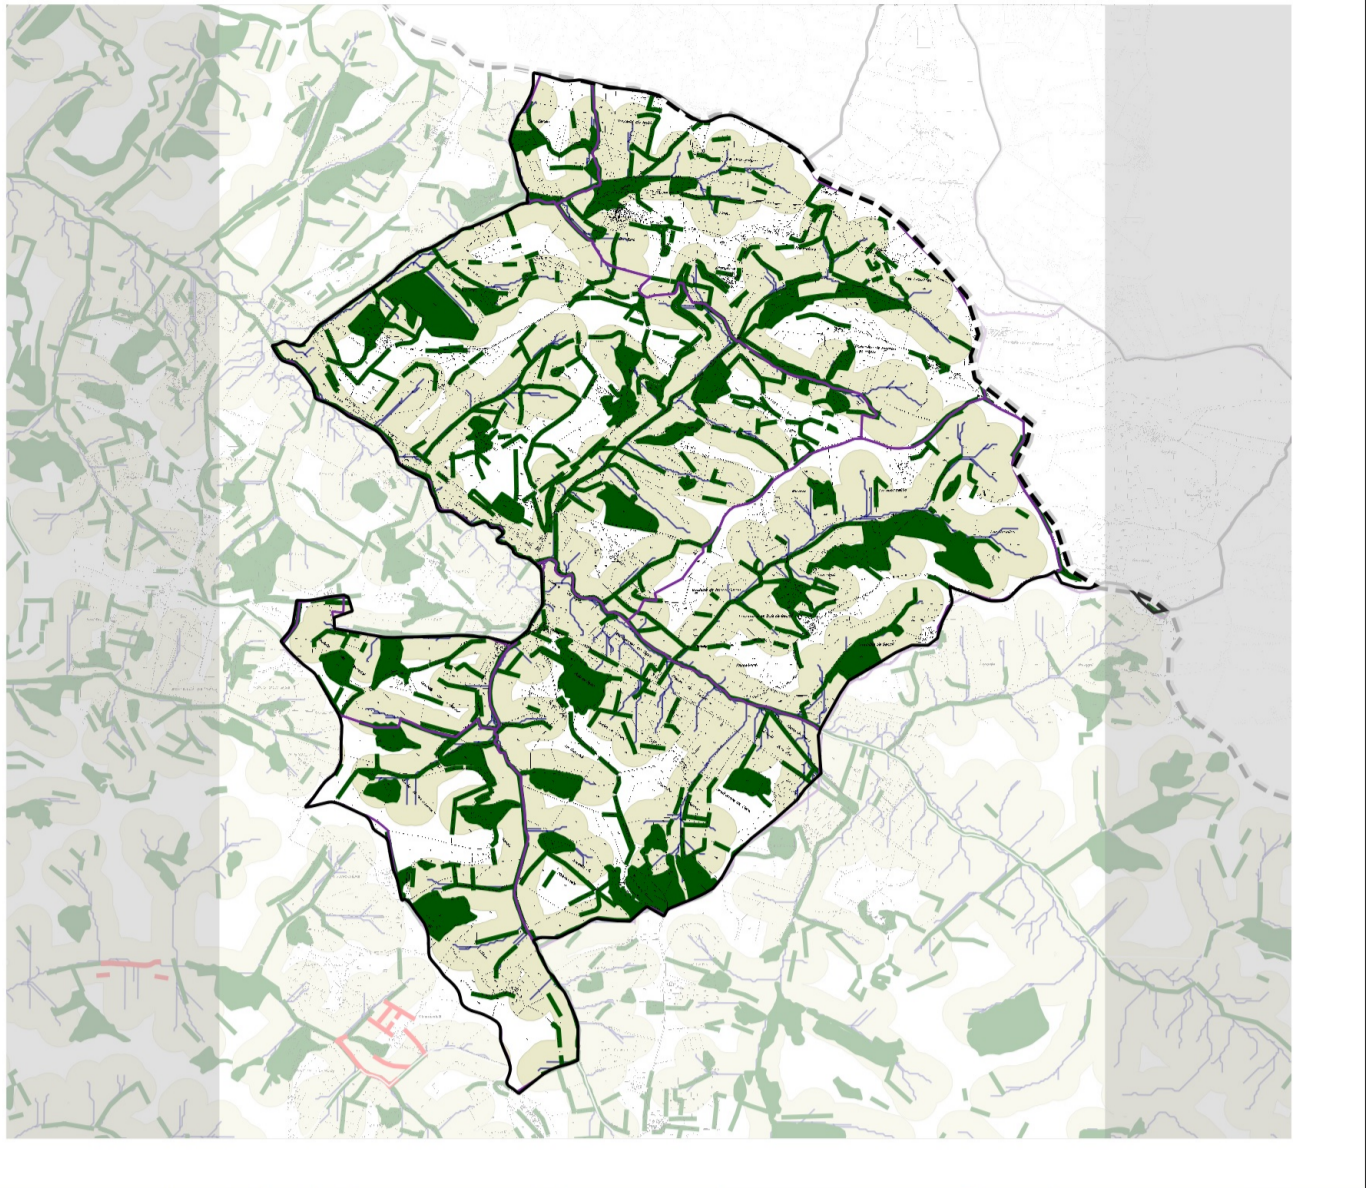

COMMUNE DE DURFORT

- Limites du bassin versant
 - Limites communales
 - N° de section cadastrale
 - Chemins de l'eau
- Plantations de haies :
- Projets 2015
 - Plantation en cours 2014
 - Replantations 2009-2013
 - Zones potentielles de plantations
- Trame verte existante (en 2006-2008) :
- Haies
 - Boisements

Données : IGN BD PARCELLAIRE, SMIVAL