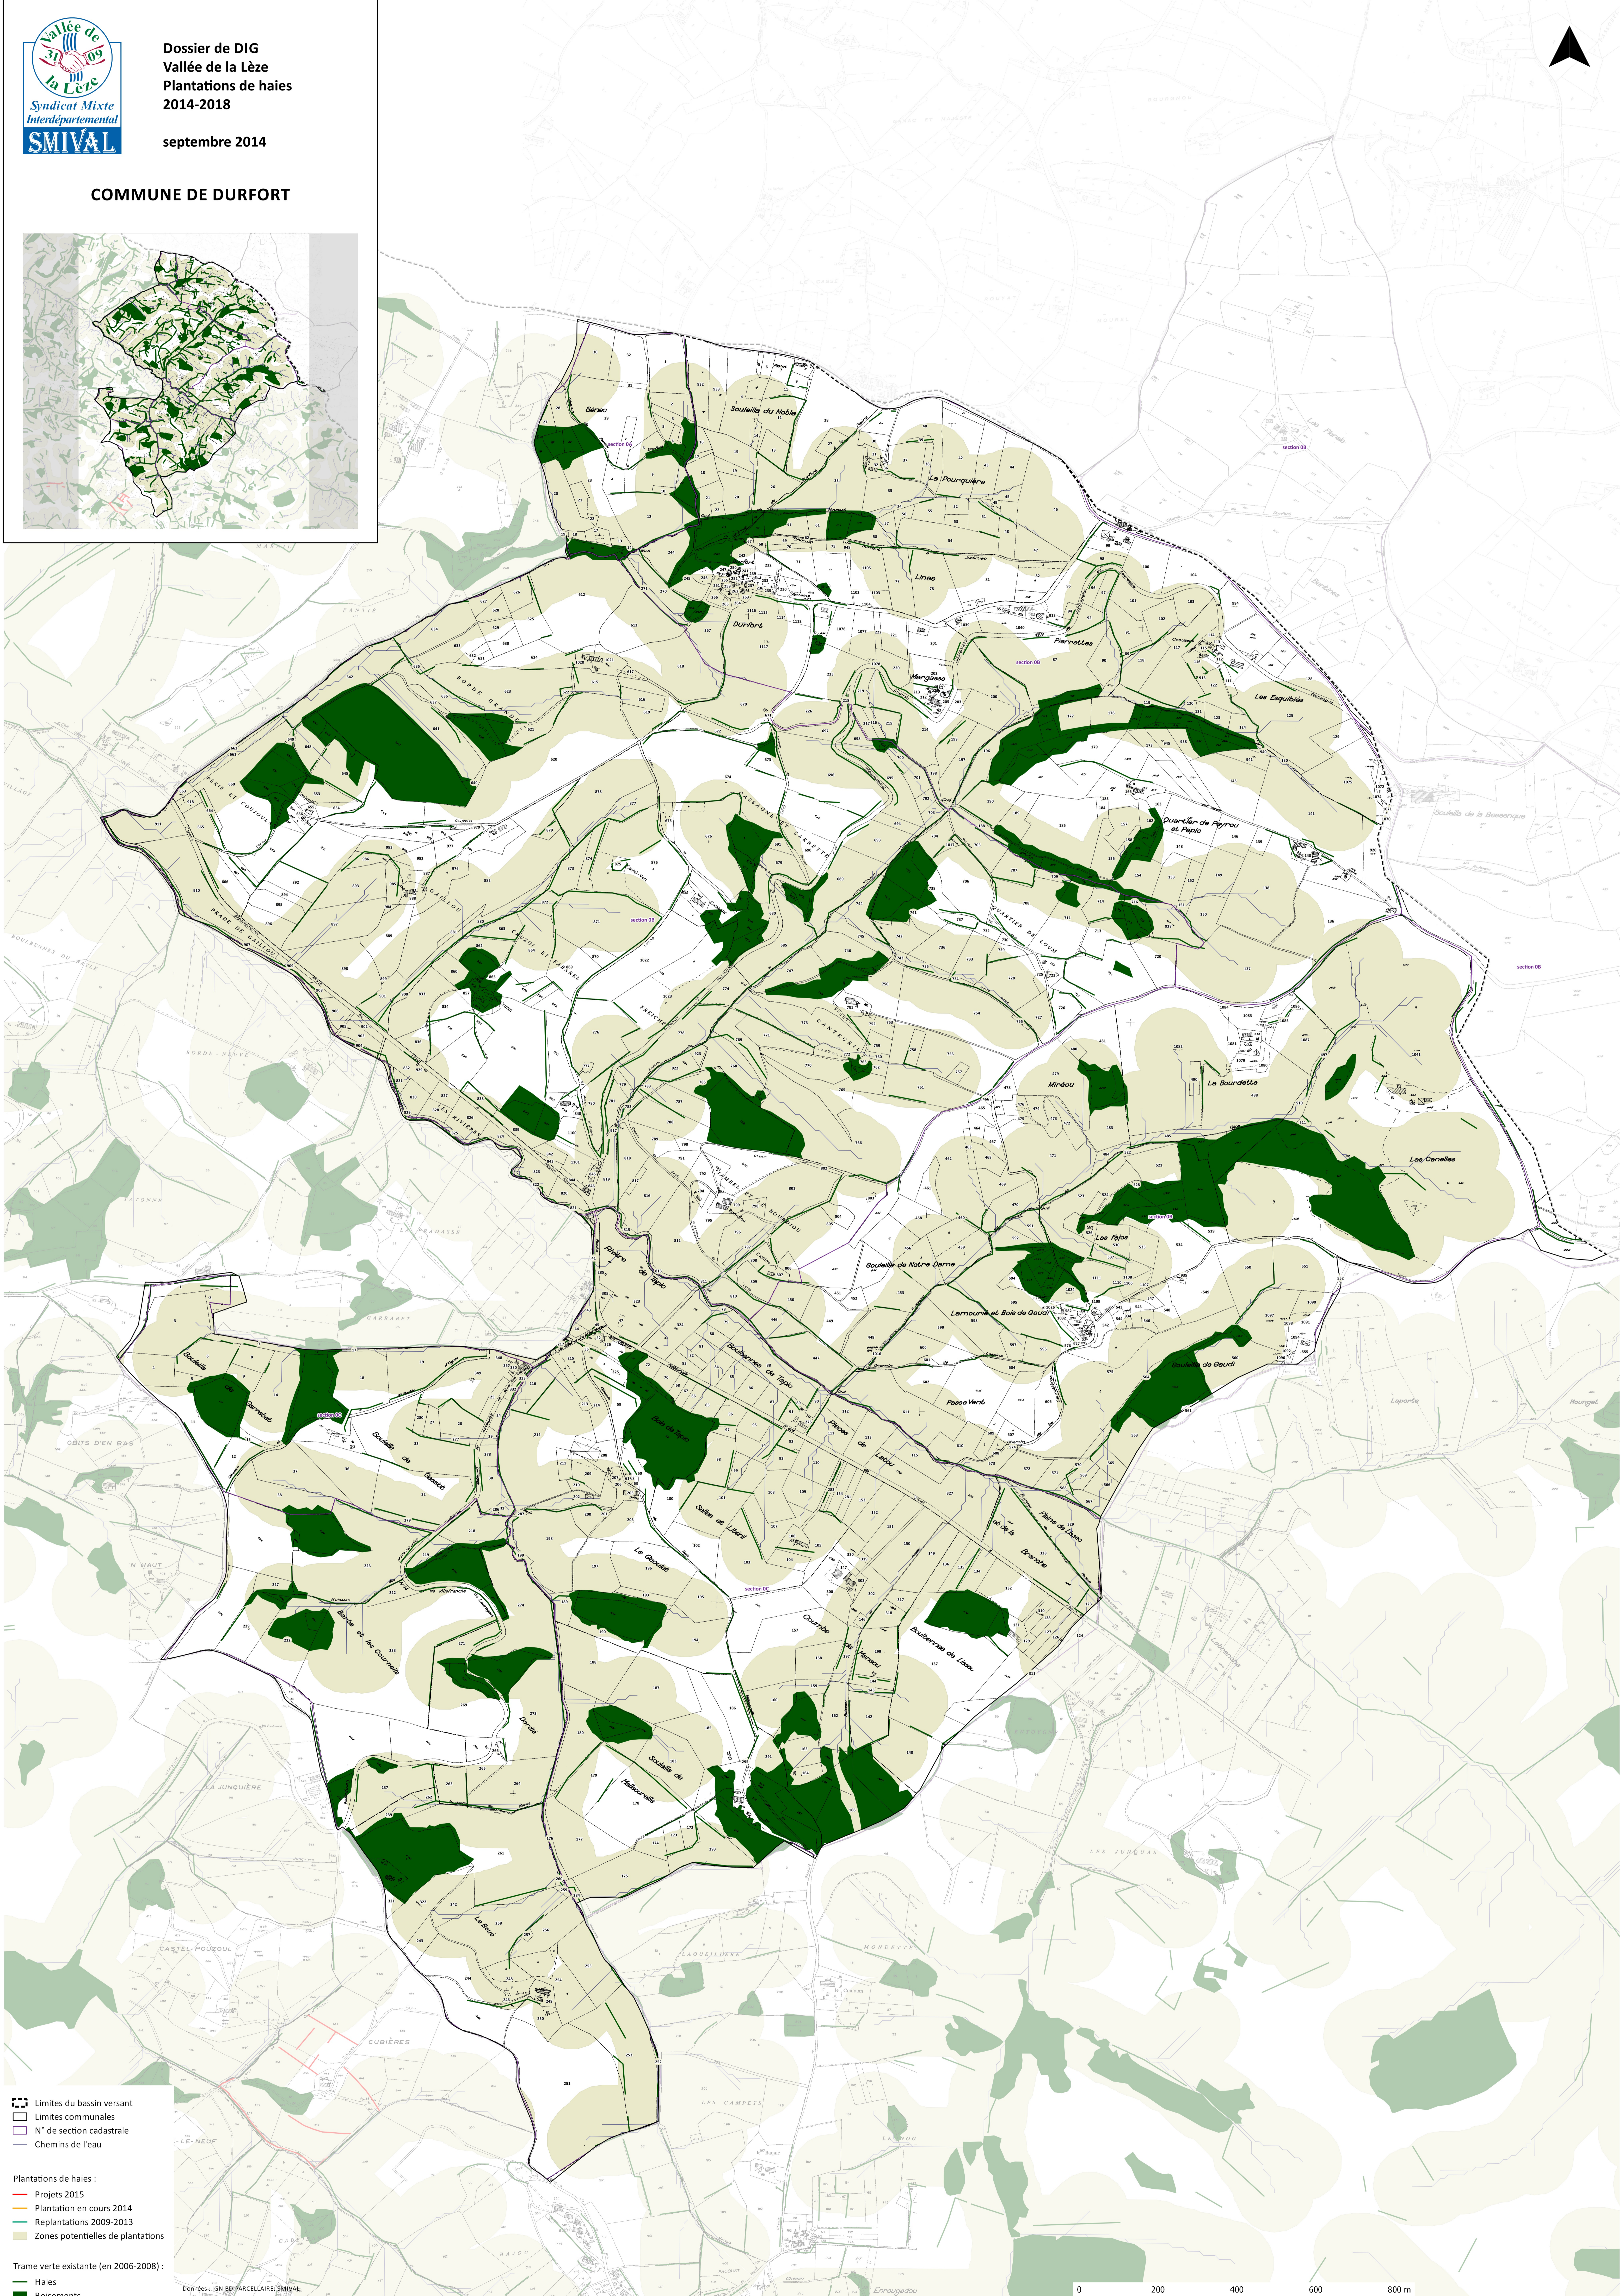

COMMUNE DE DURFORT

- Limites du bassin versant
 - Limites communales
 - N° de section cadastrale
 - Chemins de l'eau
- Plantations de haies :
- Projets 2015
 - Plantation en cours 2014
 - Replantations 2009-2013
 - Zones potentielles de plantations
- Trame verte existante (en 2006-2008) :
- Haies
 - Boisements

Données : IGN BD PARCELLAIRE, SMIVAL