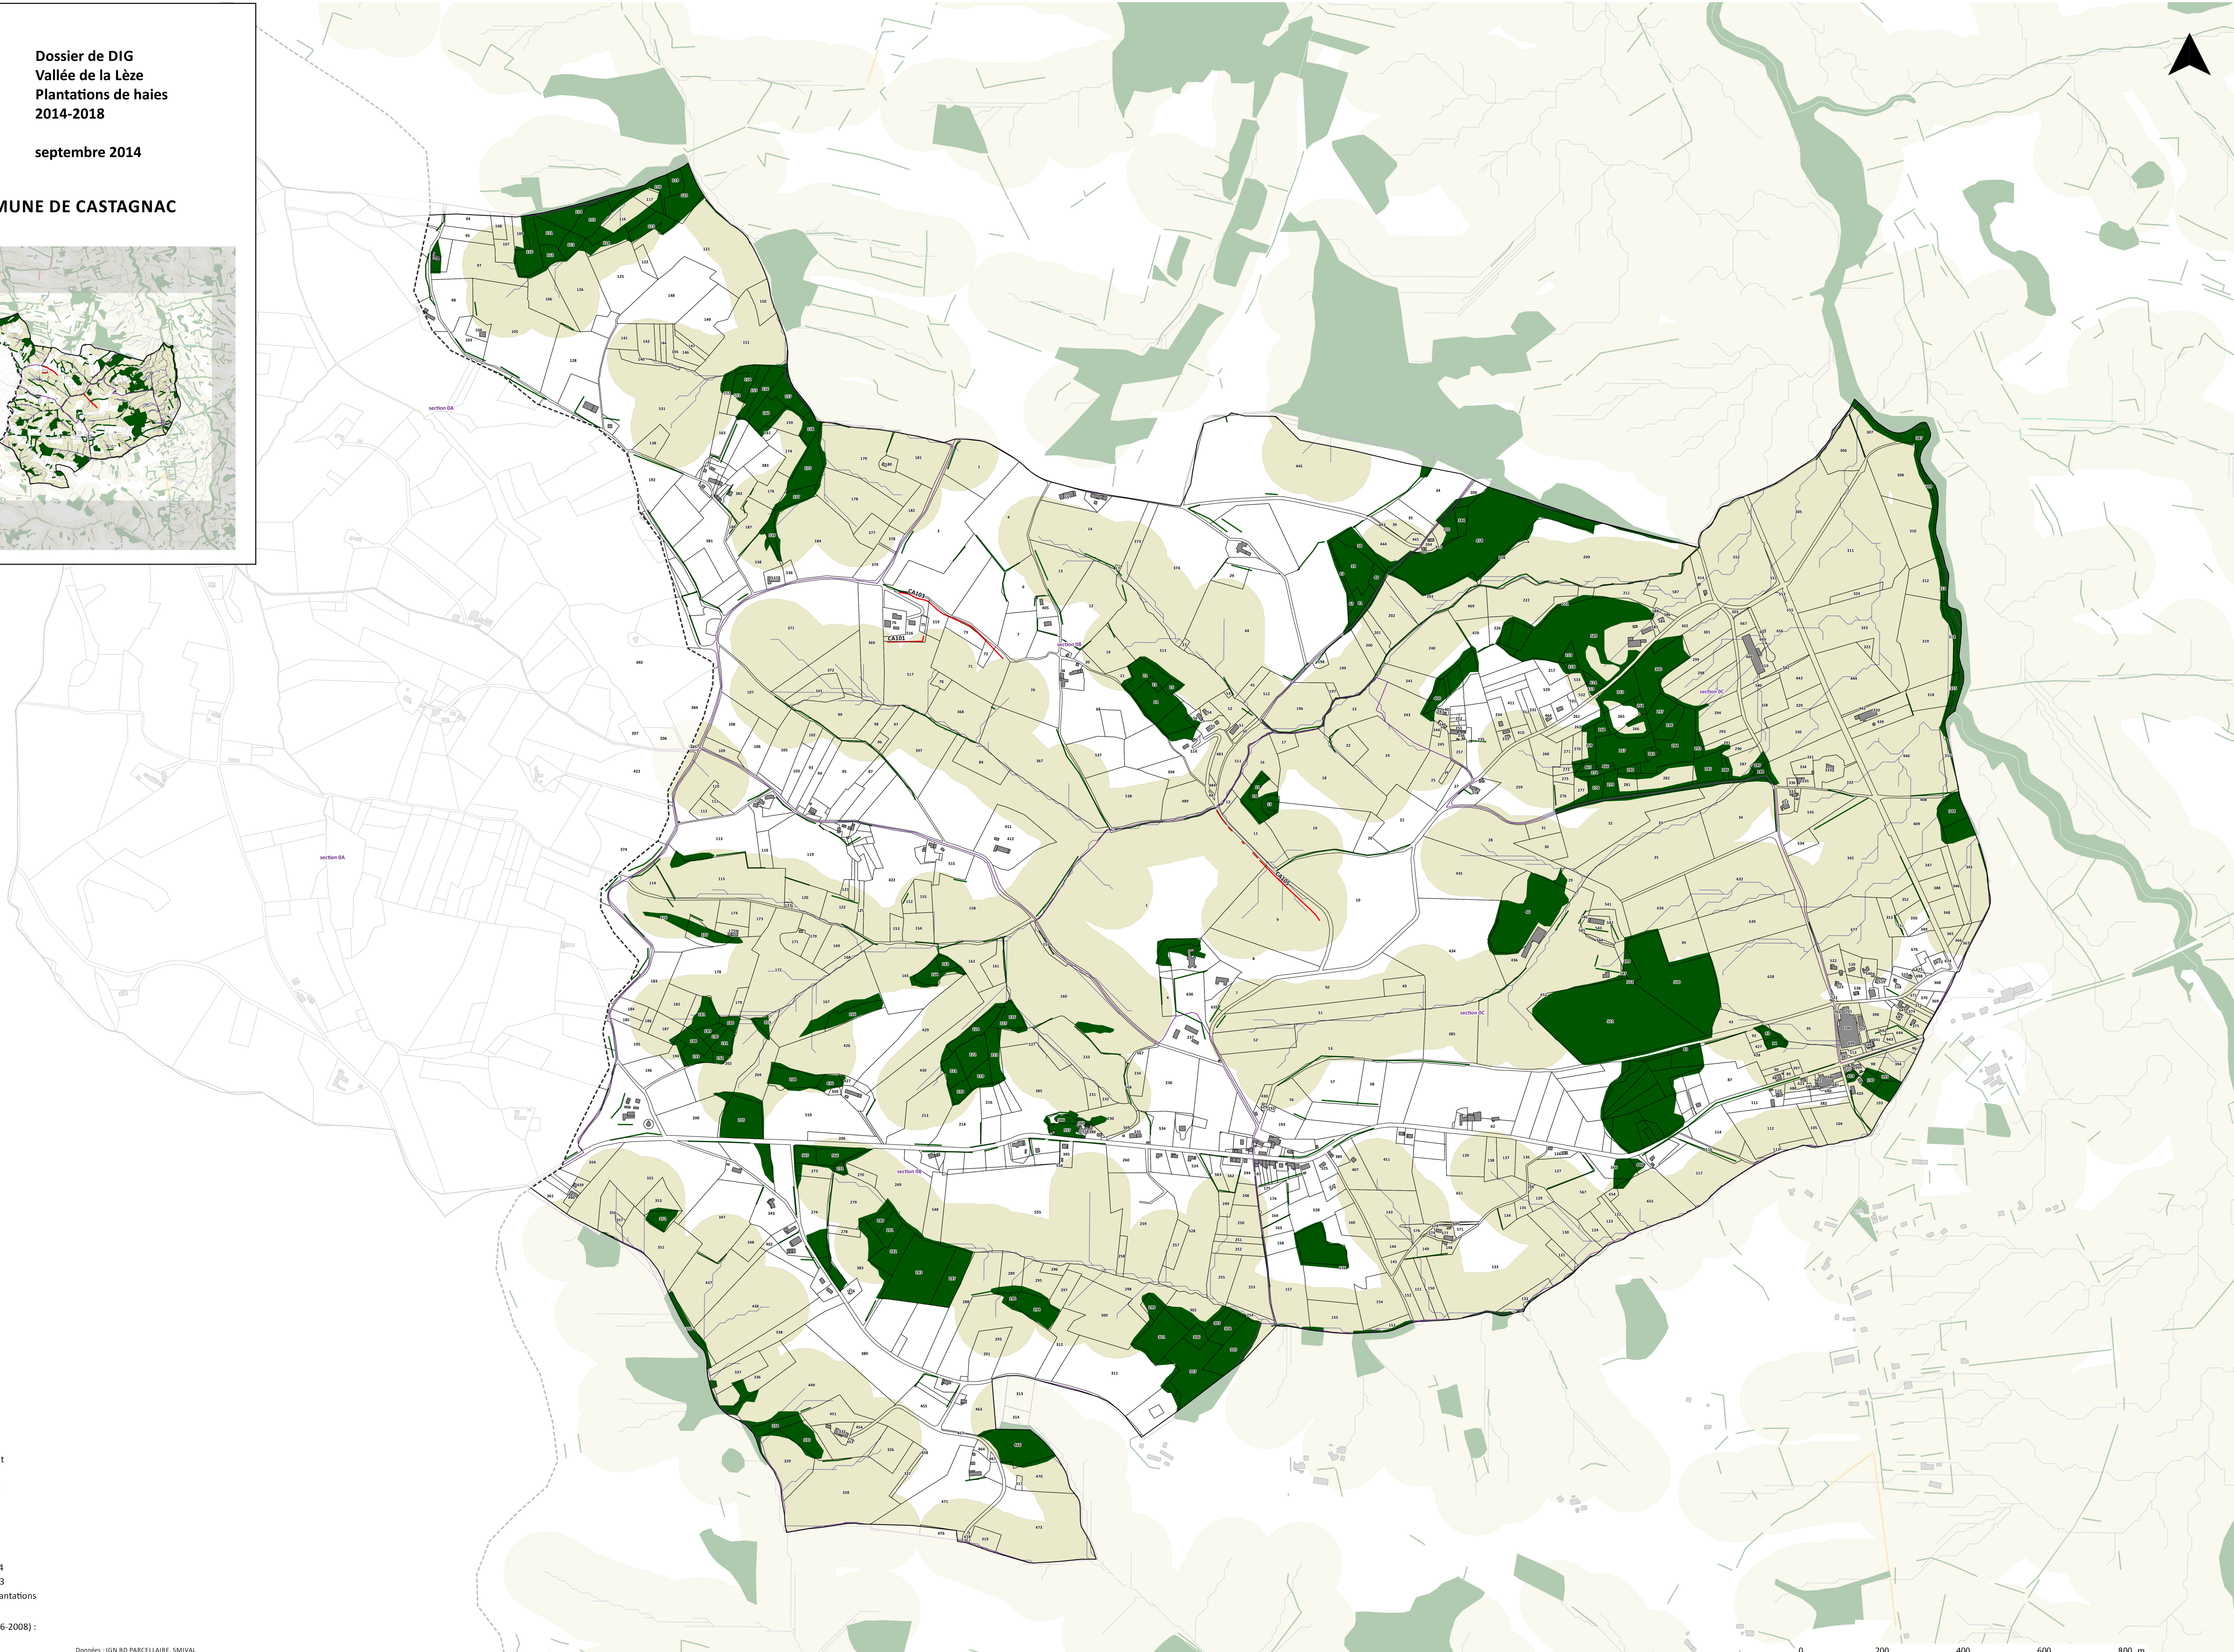

COMMUNE DE CASTAGNAC

- Limites du bassin versant
- Limites communales
- N° de section cadastrale
- Chemins de l'eau

- Plantations de haies :
- Projets 2015
 - Plantations en cours 2014
 - Replantations 2009-2013
 - Zones potentielles de plantations

- Trame verte existante (en 2006-2008) :
- Haies
 - Boisements