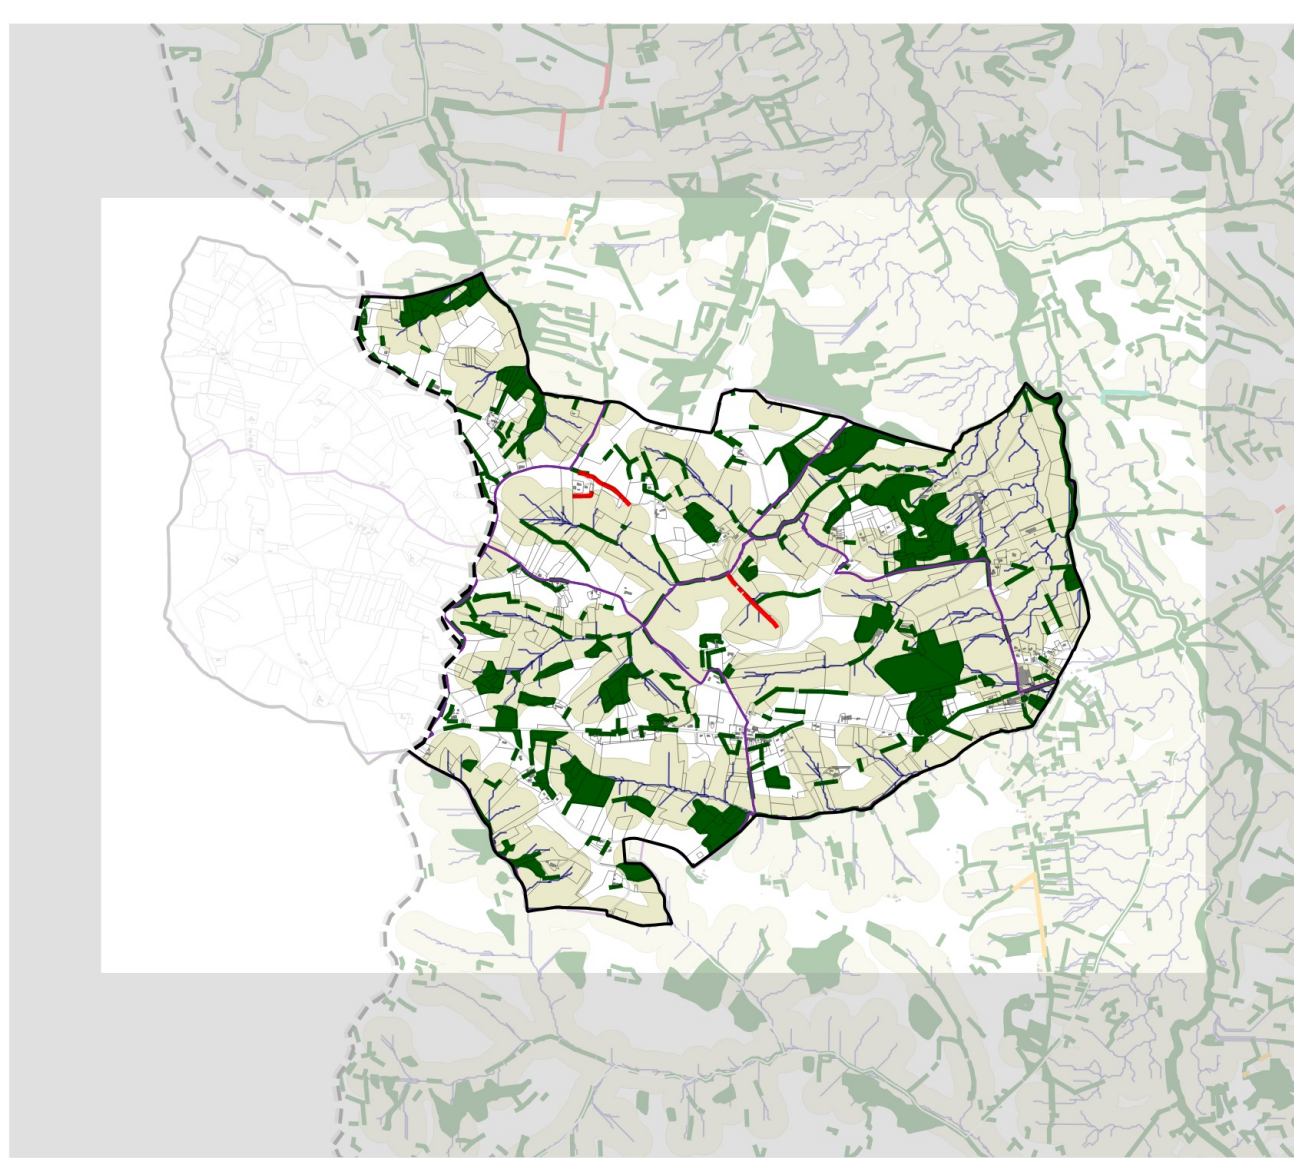

COMMUNE DE CASTAGNAC

- Limites du bassin versant
- Limites communales
- N° de section cadastrale
- Chemins de l'eau

- Plantations de haies :
- Projets 2015
 - Plantations en cours 2014
 - Replantations 2009-2013
 - Zones potentielles de plantations

- Trame verte existante (en 2006-2008) :
- Haies
 - Boisements