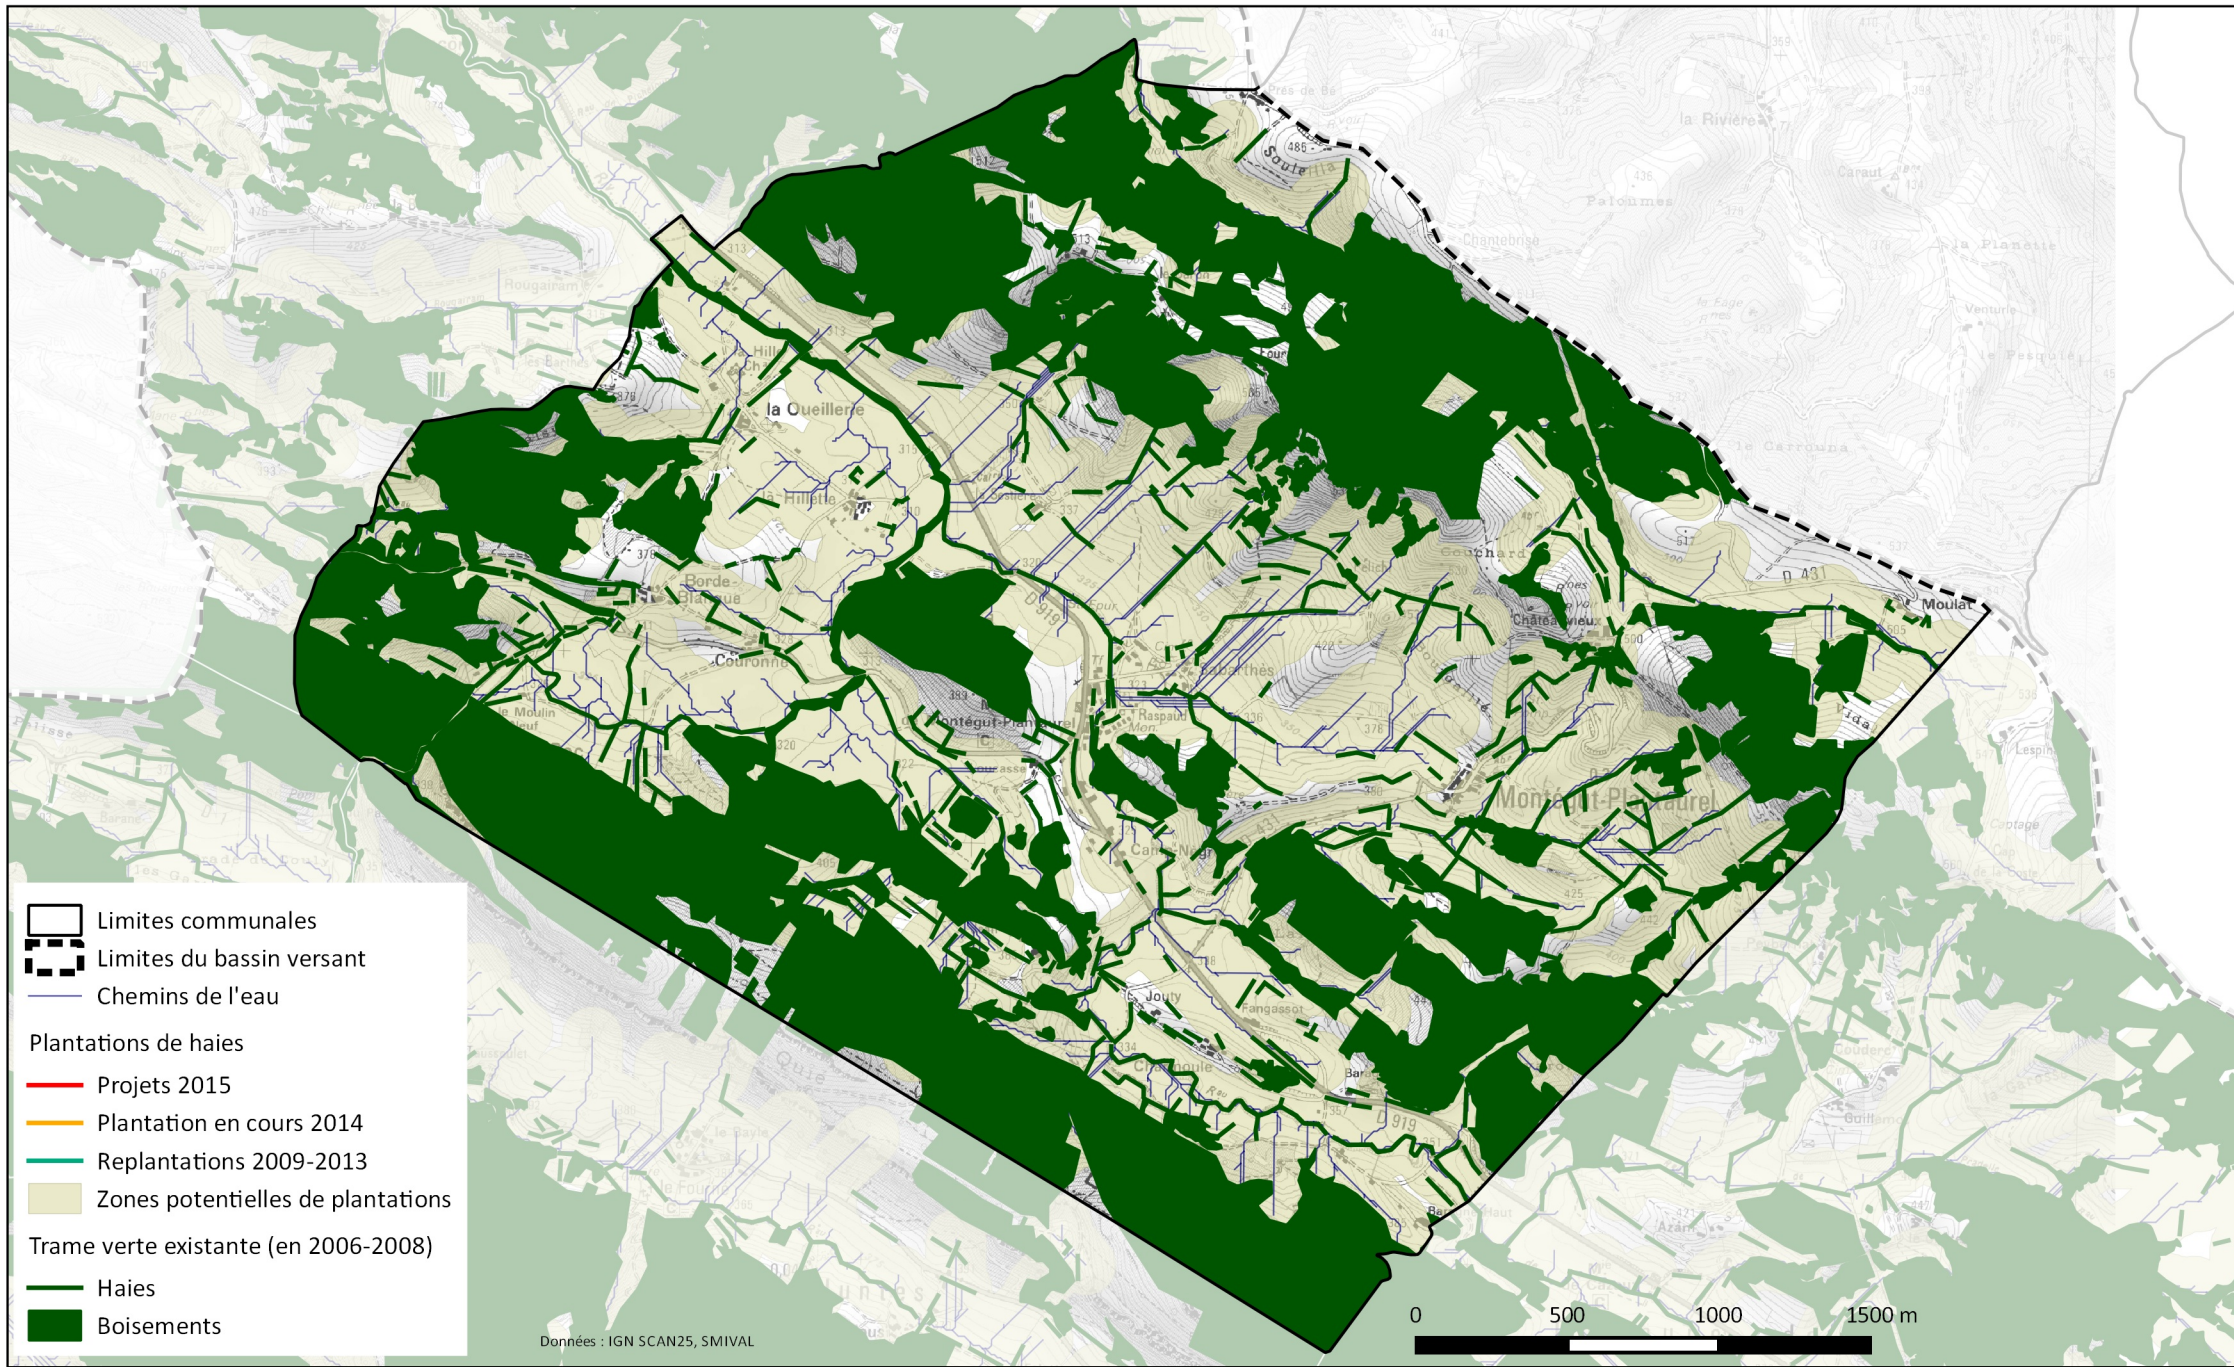

MONTÉGUT PLANTAUREL - Plantations de haies

Emprise des zones potentielles de plantations

-  Limites communales
-  Limites du bassin versant
-  Chemins de l'eau
- Plantations de haies
 -  Projets 2015
 -  Plantation en cours 2014
 -  Replantations 2009-2013
-  Zones potentielles de plantations
- Trame verte existante (en 2006-2008)
 -  Haies
 -  Boisements

GABRE - Plantations de haies

Emprise des zones potentielles de plantations

MONESPLE - Plantations de haies

Emprise des zones potentielles de plantations

- Limites communales
- Limites du bassin versant
- Chemins de l'eau
- Plantations de haies**
- Projets 2015
- Plantation en cours 2014
- Replantations 2009-2013
- Zones potentielles de plantations
- Trame verte existante (en 2006-2008)**
- Haies
- Boisements

PAILHÈS - Plantations de haies

Emprise des zones potentielles de plantations

0 500 1000 1500 m

LANOUX - Plantations de haies

Emprise des zones potentielles de plantations

CASTÉRAS - Plantations de haies

Emprise des zones potentielles de plantations