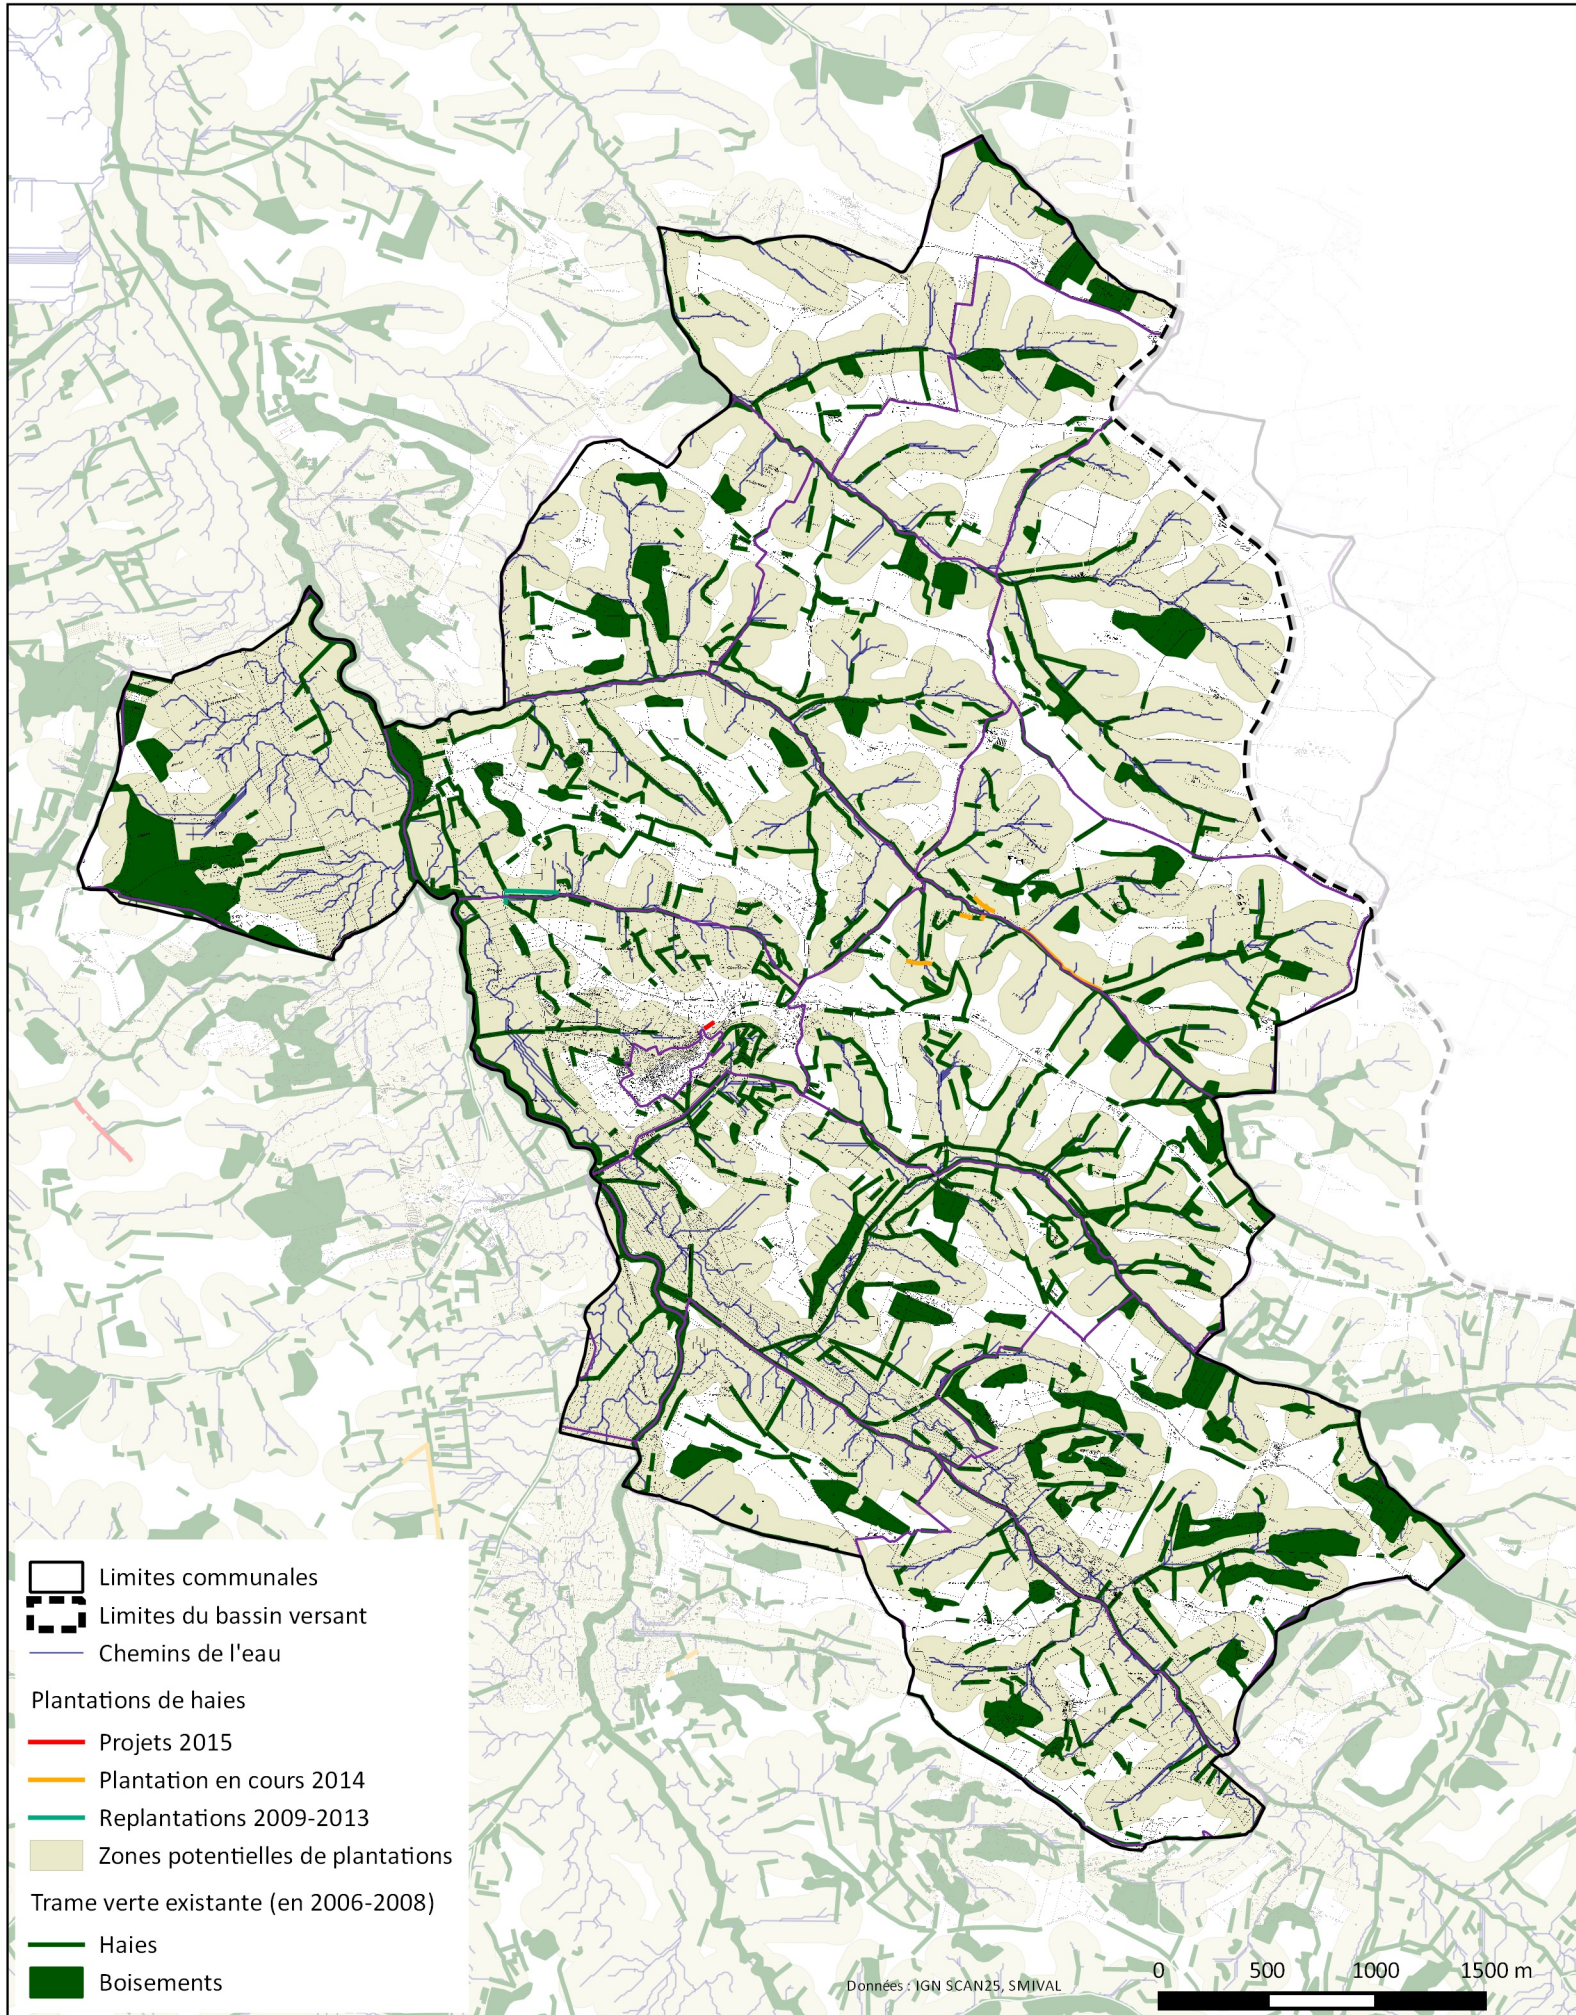

GABRE - Plantations de haies

Emprise des zones potentielles de plantations

MONESPLE - Plantations de haies

Emprise des zones potentielles de plantations

- Limites communales
- Limites du bassin versant
- Chemins de l'eau
- Plantations de haies**
- Projets 2015
- Plantation en cours 2014
- Replantations 2009-2013
- Zones potentielles de plantations
- Trame verte existante (en 2006-2008)**
- Haies
- Boisements

ARTIGAT - Plantations de haies

Emprise des zones potentielles de plantations

LE FOSSAT - Plantations de haies

Emprise des zones potentielles de plantations

LE CARLA BAYLE - Plantations de haies

Emprise des zones potentielles de plantations

SAINT SULPICE SUR LÈZE - Plantations de haies

Emprise des zones potentielles de plantations

DURFORT - Plantations de haies

Emprise des zones potentielles de plantations

SAINT YBARS - Plantations de haies

Emprise des zones potentielles de plantations

MASSABRAC - Plantations de haies

Emprise des zones potentielles de plantations

CASTAGNAC - Plantations de haies

Emprise des zones potentielles de plantations

LÉZAT SUR LÈZE - Plantations de haies

Emprise des zones potentielles de plantations