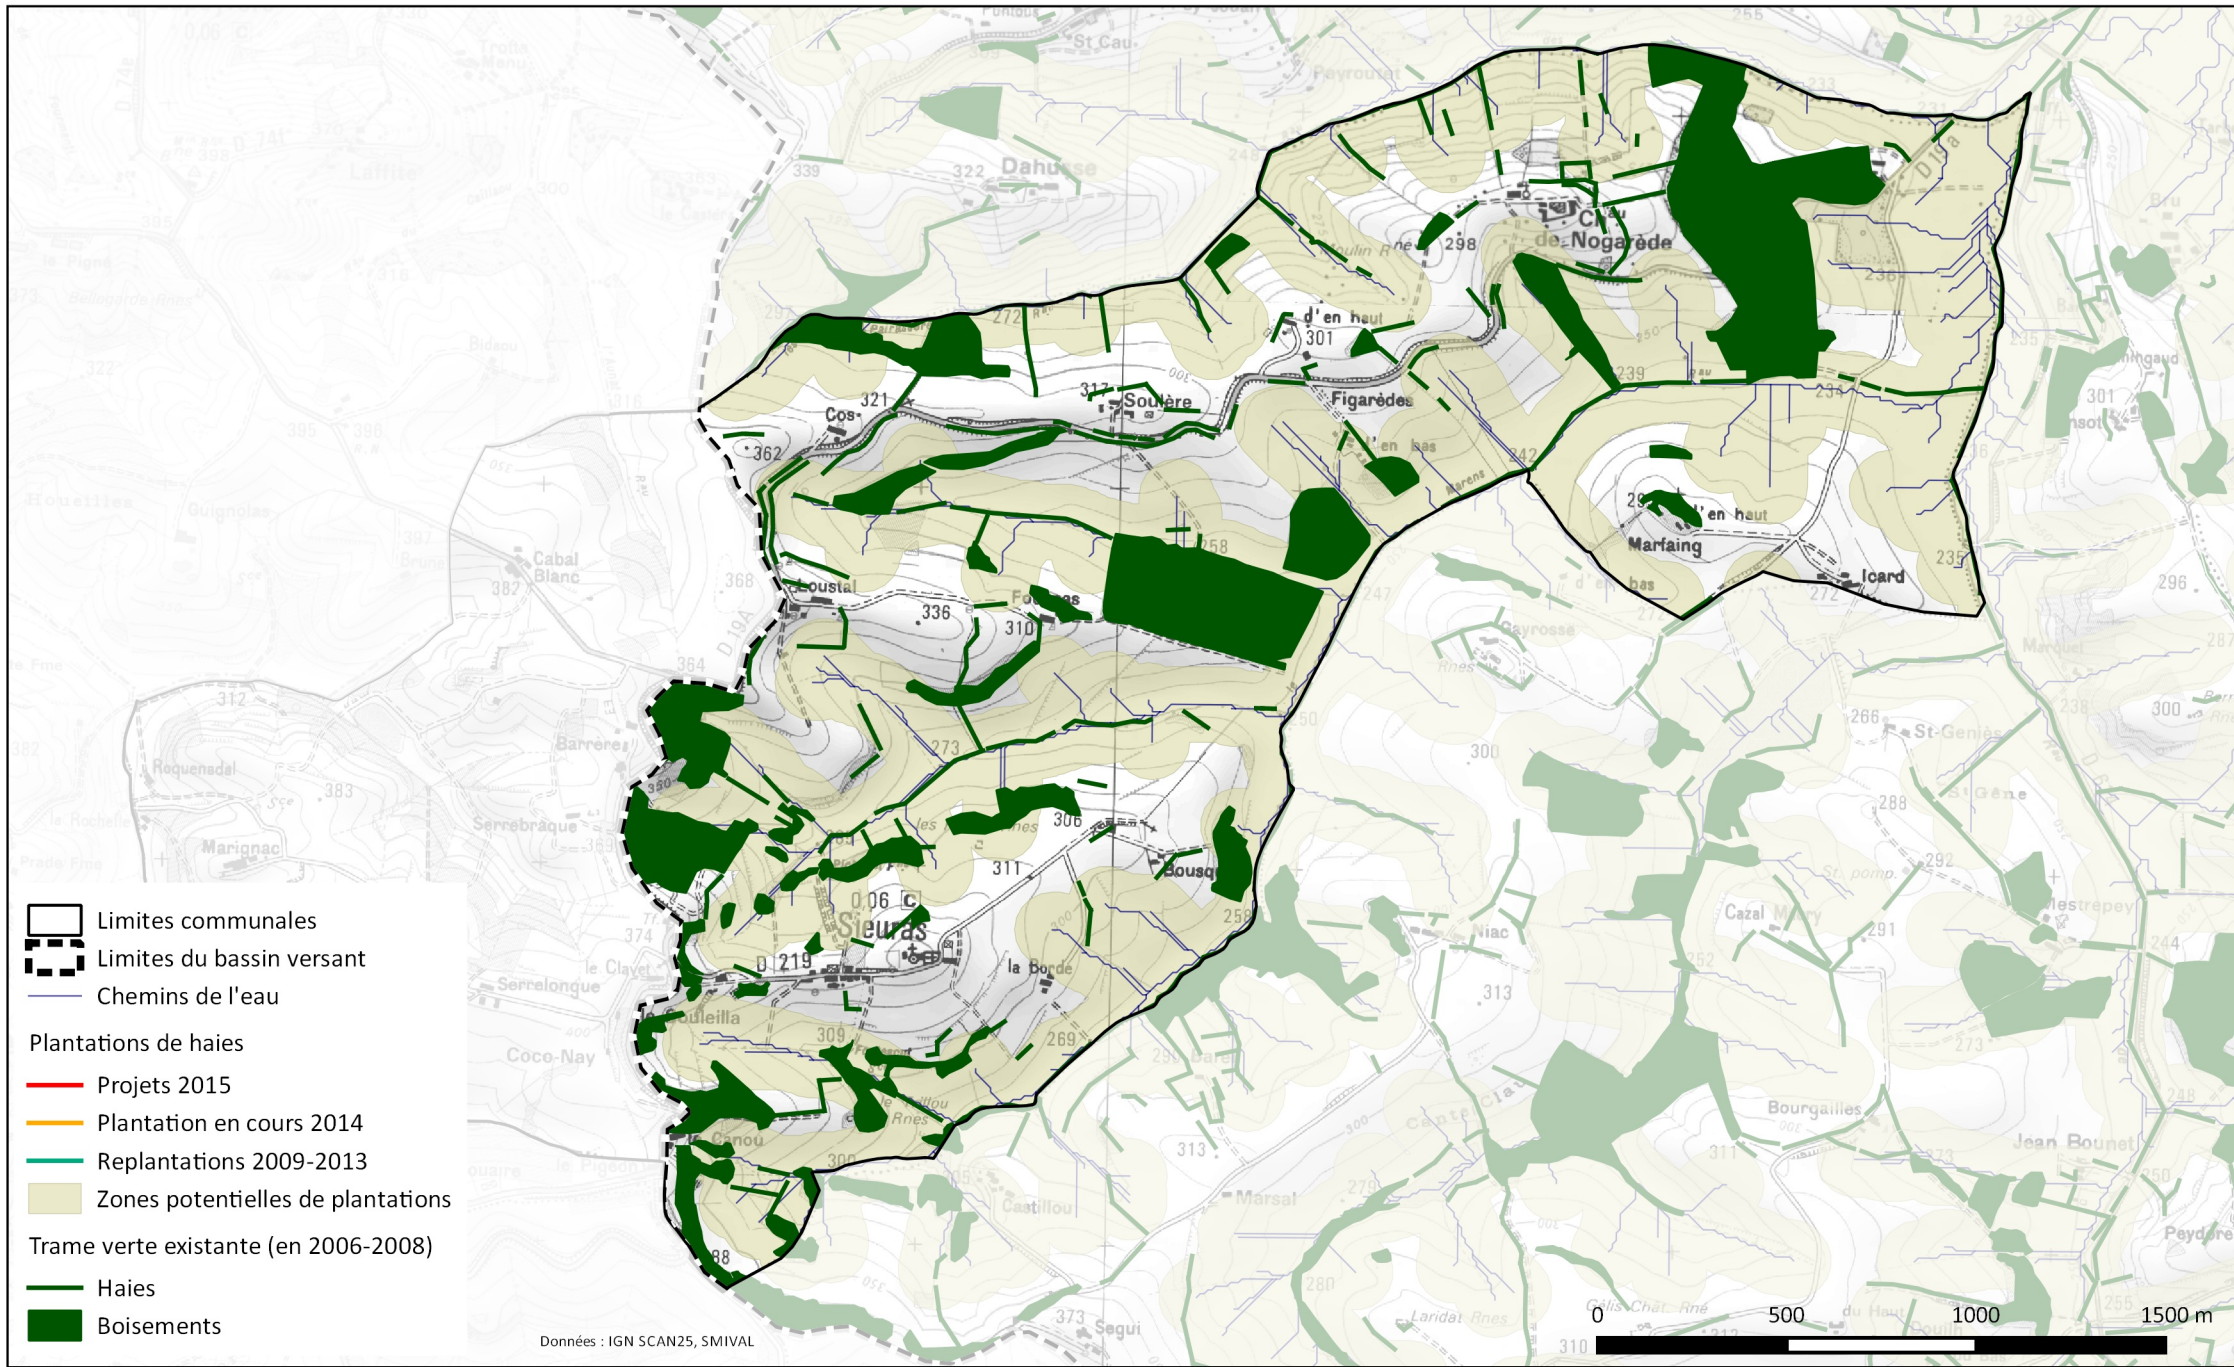

GABRE - Plantations de haies

Emprise des zones potentielles de plantations

MONESPLE - Plantations de haies

Emprise des zones potentielles de plantations

- Limites communales
- Limites du bassin versant
- Chemins de l'eau
- Plantations de haies**
- Projets 2015
- Plantation en cours 2014
- Replantations 2009-2013
- Zones potentielles de plantations
- Trame verte existante (en 2006-2008)**
- Haies
- Boisements

PAILHÈS - Plantations de haies

Emprise des zones potentielles de plantations

0 500 1000 1500 m

LANOUX - Plantations de haies

Emprise des zones potentielles de plantations

CASTÉRAS - Plantations de haies

Emprise des zones potentielles de plantations

ARTIGAT - Plantations de haies

Emprise des zones potentielles de plantations

LE FOSSAT - Plantations de haies

Emprise des zones potentielles de plantations

LE CARLA BAYLE - Plantations de haies

Emprise des zones potentielles de plantations

SIEURAS - Plantations de haies

Emprise des zones potentielles de plantations

SAINTE SUZANNE - Plantations de haies

Emprise des zones potentielles de plantations

- Limites communales
- Limites du bassin versant
- Chemins de l'eau
- Plantations de haies**
- Projets 2015
- Plantation en cours 2014
- Replantations 2009-2013
- Zones potentielles de plantations
- Trame verte existante (en 2006-2008)**
- Haies
- Boisements