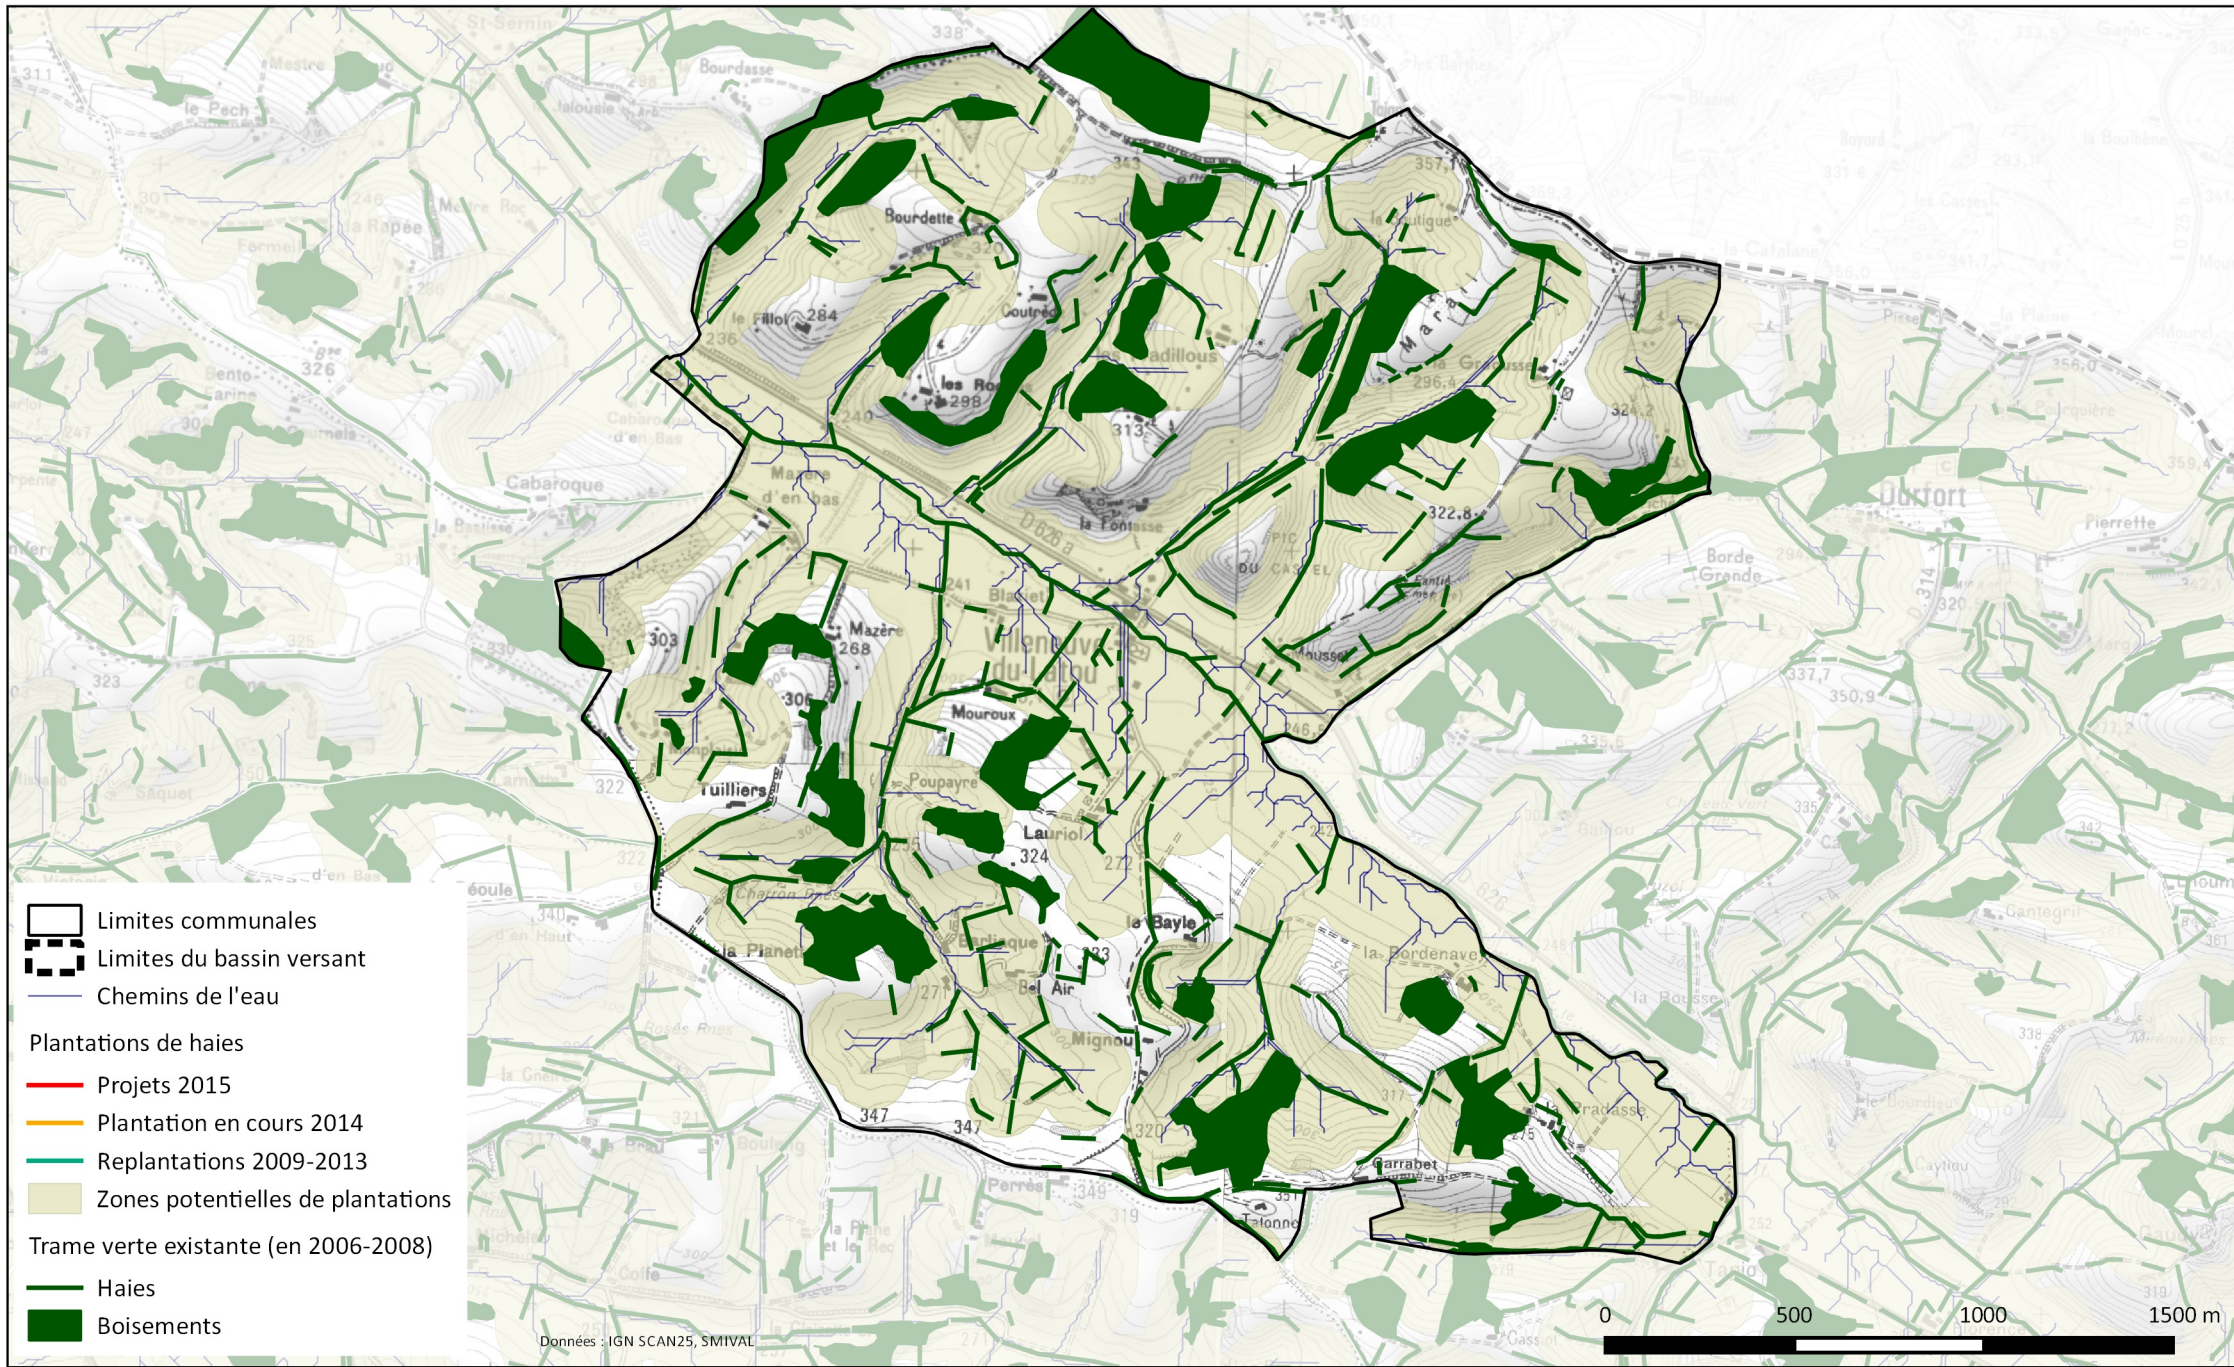

ARTIGAT - Plantations de haies

Emprise des zones potentielles de plantations

LE FOSSAT - Plantations de haies

Emprise des zones potentielles de plantations

LE CARLA BAYLE - Plantations de haies

Emprise des zones potentielles de plantations

SIEURAS - Plantations de haies

Emprise des zones potentielles de plantations

SAINTE SUZANNE - Plantations de haies

Emprise des zones potentielles de plantations

- Limites communales
- Limites du bassin versant
- Chemins de l'eau
- Plantations de haies**
- Projets 2015
- Plantation en cours 2014
- Replantations 2009-2013
- Zones potentielles de plantations
- Trame verte existante (en 2006-2008)**
- Haies
- Boisements

SAINT SULPICE SUR LÈZE - Plantations de haies

Emprise des zones potentielles de plantations

DURFORT - Plantations de haies

Emprise des zones potentielles de plantations

SAINT YBARS - Plantations de haies

Emprise des zones potentielles de plantations

MASSABRAC - Plantations de haies

Emprise des zones potentielles de plantations

CASTAGNAC - Plantations de haies

Emprise des zones potentielles de plantations

LÉZAT SUR LÈZE - Plantations de haies

Emprise des zones potentielles de plantations