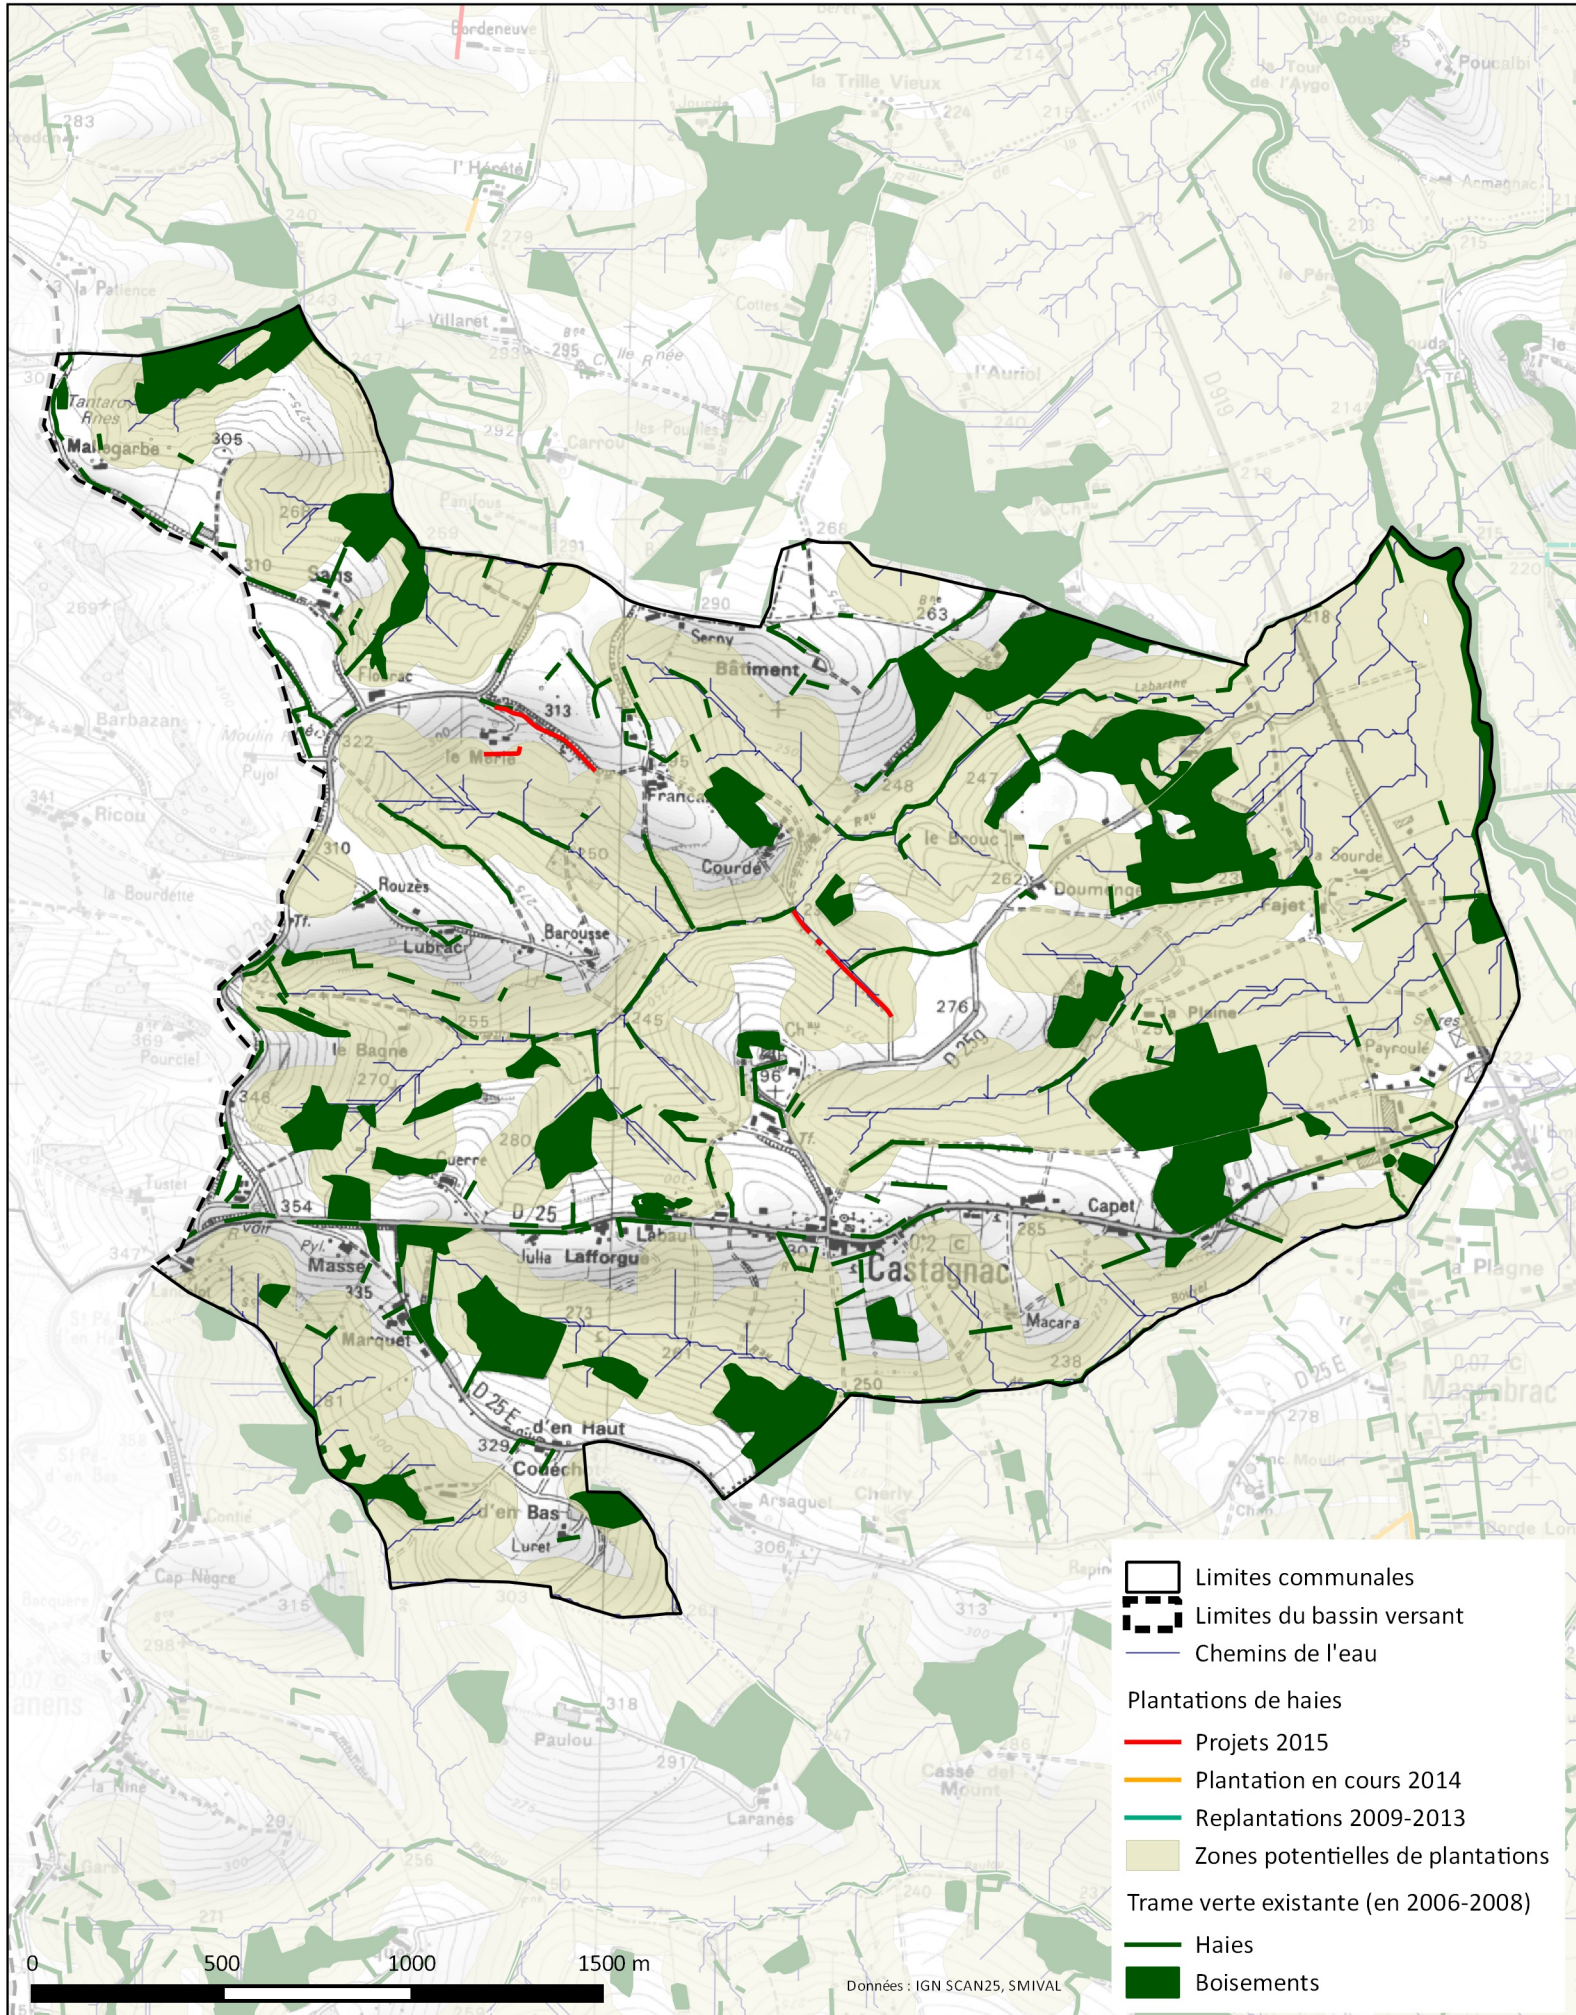

GABRE - Plantations de haies

Emprise des zones potentielles de plantations

MONESPLE - Plantations de haies

Emprise des zones potentielles de plantations

- Limites communales
- Limites du bassin versant
- Chemins de l'eau
- Plantations de haies**
- Projets 2015
- Plantation en cours 2014
- Replantations 2009-2013
- Zones potentielles de plantations
- Trame verte existante (en 2006-2008)**
- Haies
- Boisements

ARTIGAT - Plantations de haies

Emprise des zones potentielles de plantations

LE FOSSAT - Plantations de haies

Emprise des zones potentielles de plantations

LE CARLA BAYLE - Plantations de haies

Emprise des zones potentielles de plantations

SAINT SULPICE SUR LÈZE - Plantations de haies

Emprise des zones potentielles de plantations

DURFORT - Plantations de haies

Emprise des zones potentielles de plantations

SAINT YBARS - Plantations de haies

Emprise des zones potentielles de plantations

MASSABRAC - Plantations de haies

Emprise des zones potentielles de plantations

CASTAGNAC - Plantations de haies

Emprise des zones potentielles de plantations

LÉZAT SUR LÈZE - Plantations de haies

Emprise des zones potentielles de plantations