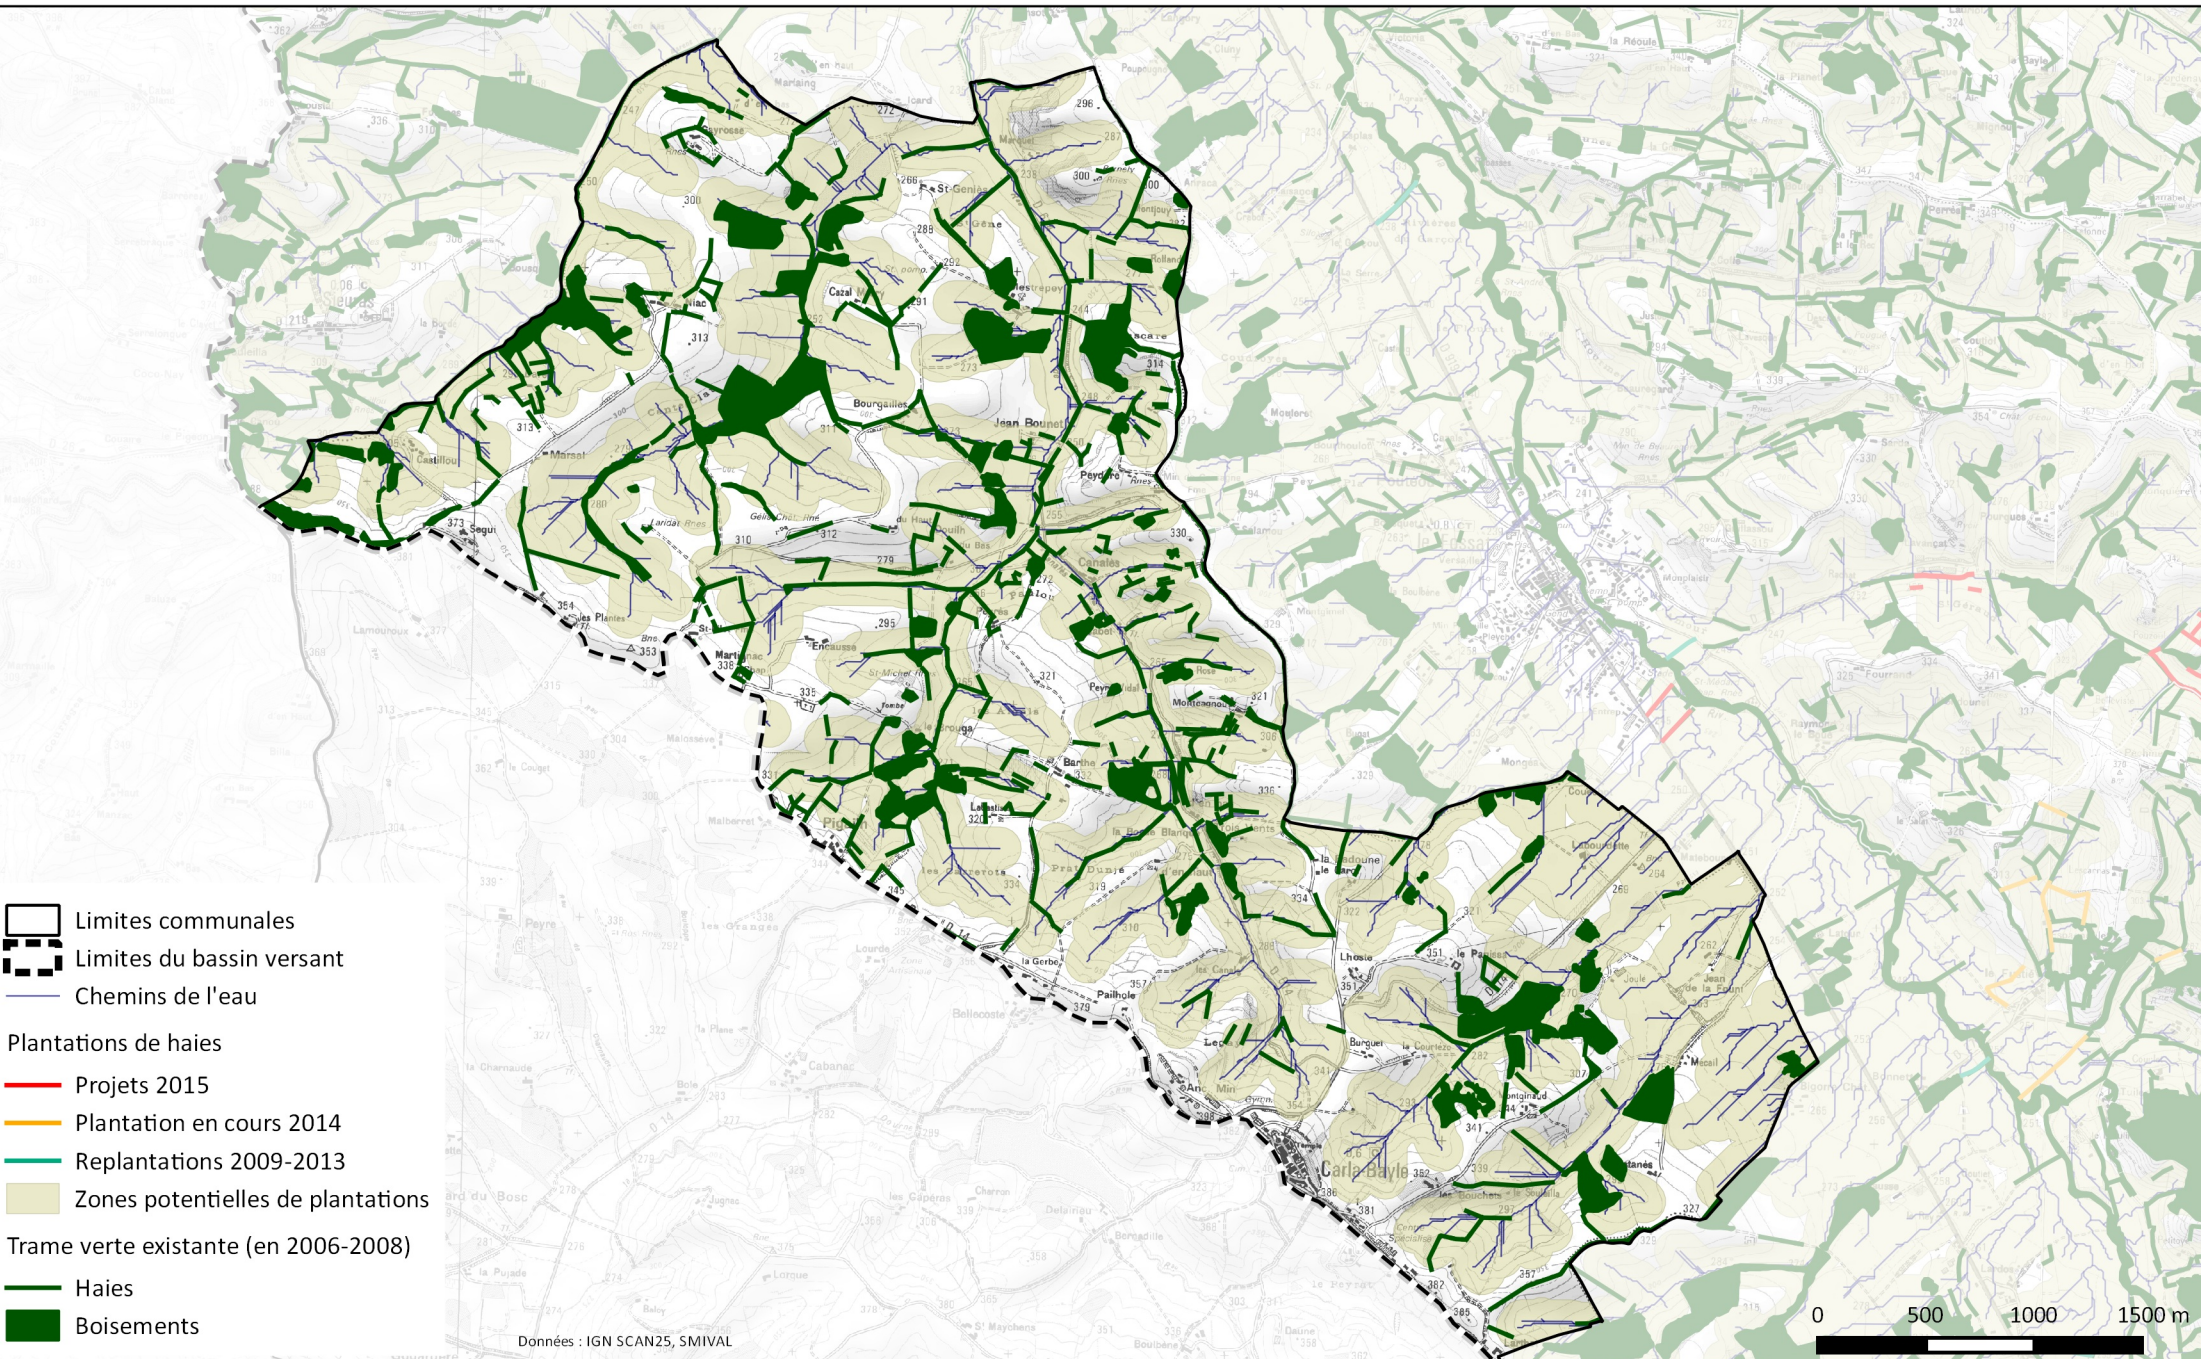

PAILHÈS - Plantations de haies

Emprise des zones potentielles de plantations

0 500 1000 1500 m

LANOUX - Plantations de haies

Emprise des zones potentielles de plantations

CASTÉRAS - Plantations de haies

Emprise des zones potentielles de plantations

ARTIGAT - Plantations de haies

Emprise des zones potentielles de plantations

LE FOSSAT - Plantations de haies

Emprise des zones potentielles de plantations

LE CARLA BAYLE - Plantations de haies

Emprise des zones potentielles de plantations

SIEURAS - Plantations de haies

Emprise des zones potentielles de plantations

SAINTE SUZANNE - Plantations de haies

Emprise des zones potentielles de plantations

- Limites communales
- Limites du bassin versant
- Chemins de l'eau
- Plantations de haies**
- Projets 2015
- Plantation en cours 2014
- Replantations 2009-2013
- Zones potentielles de plantations
- Trame verte existante (en 2006-2008)**
- Haies
- Boisements

MASSABRAC - Plantations de haies

Emprise des zones potentielles de plantations

CASTAGNAC - Plantations de haies

Emprise des zones potentielles de plantations

LÉZAT SUR LÈZE - Plantations de haies

Emprise des zones potentielles de plantations