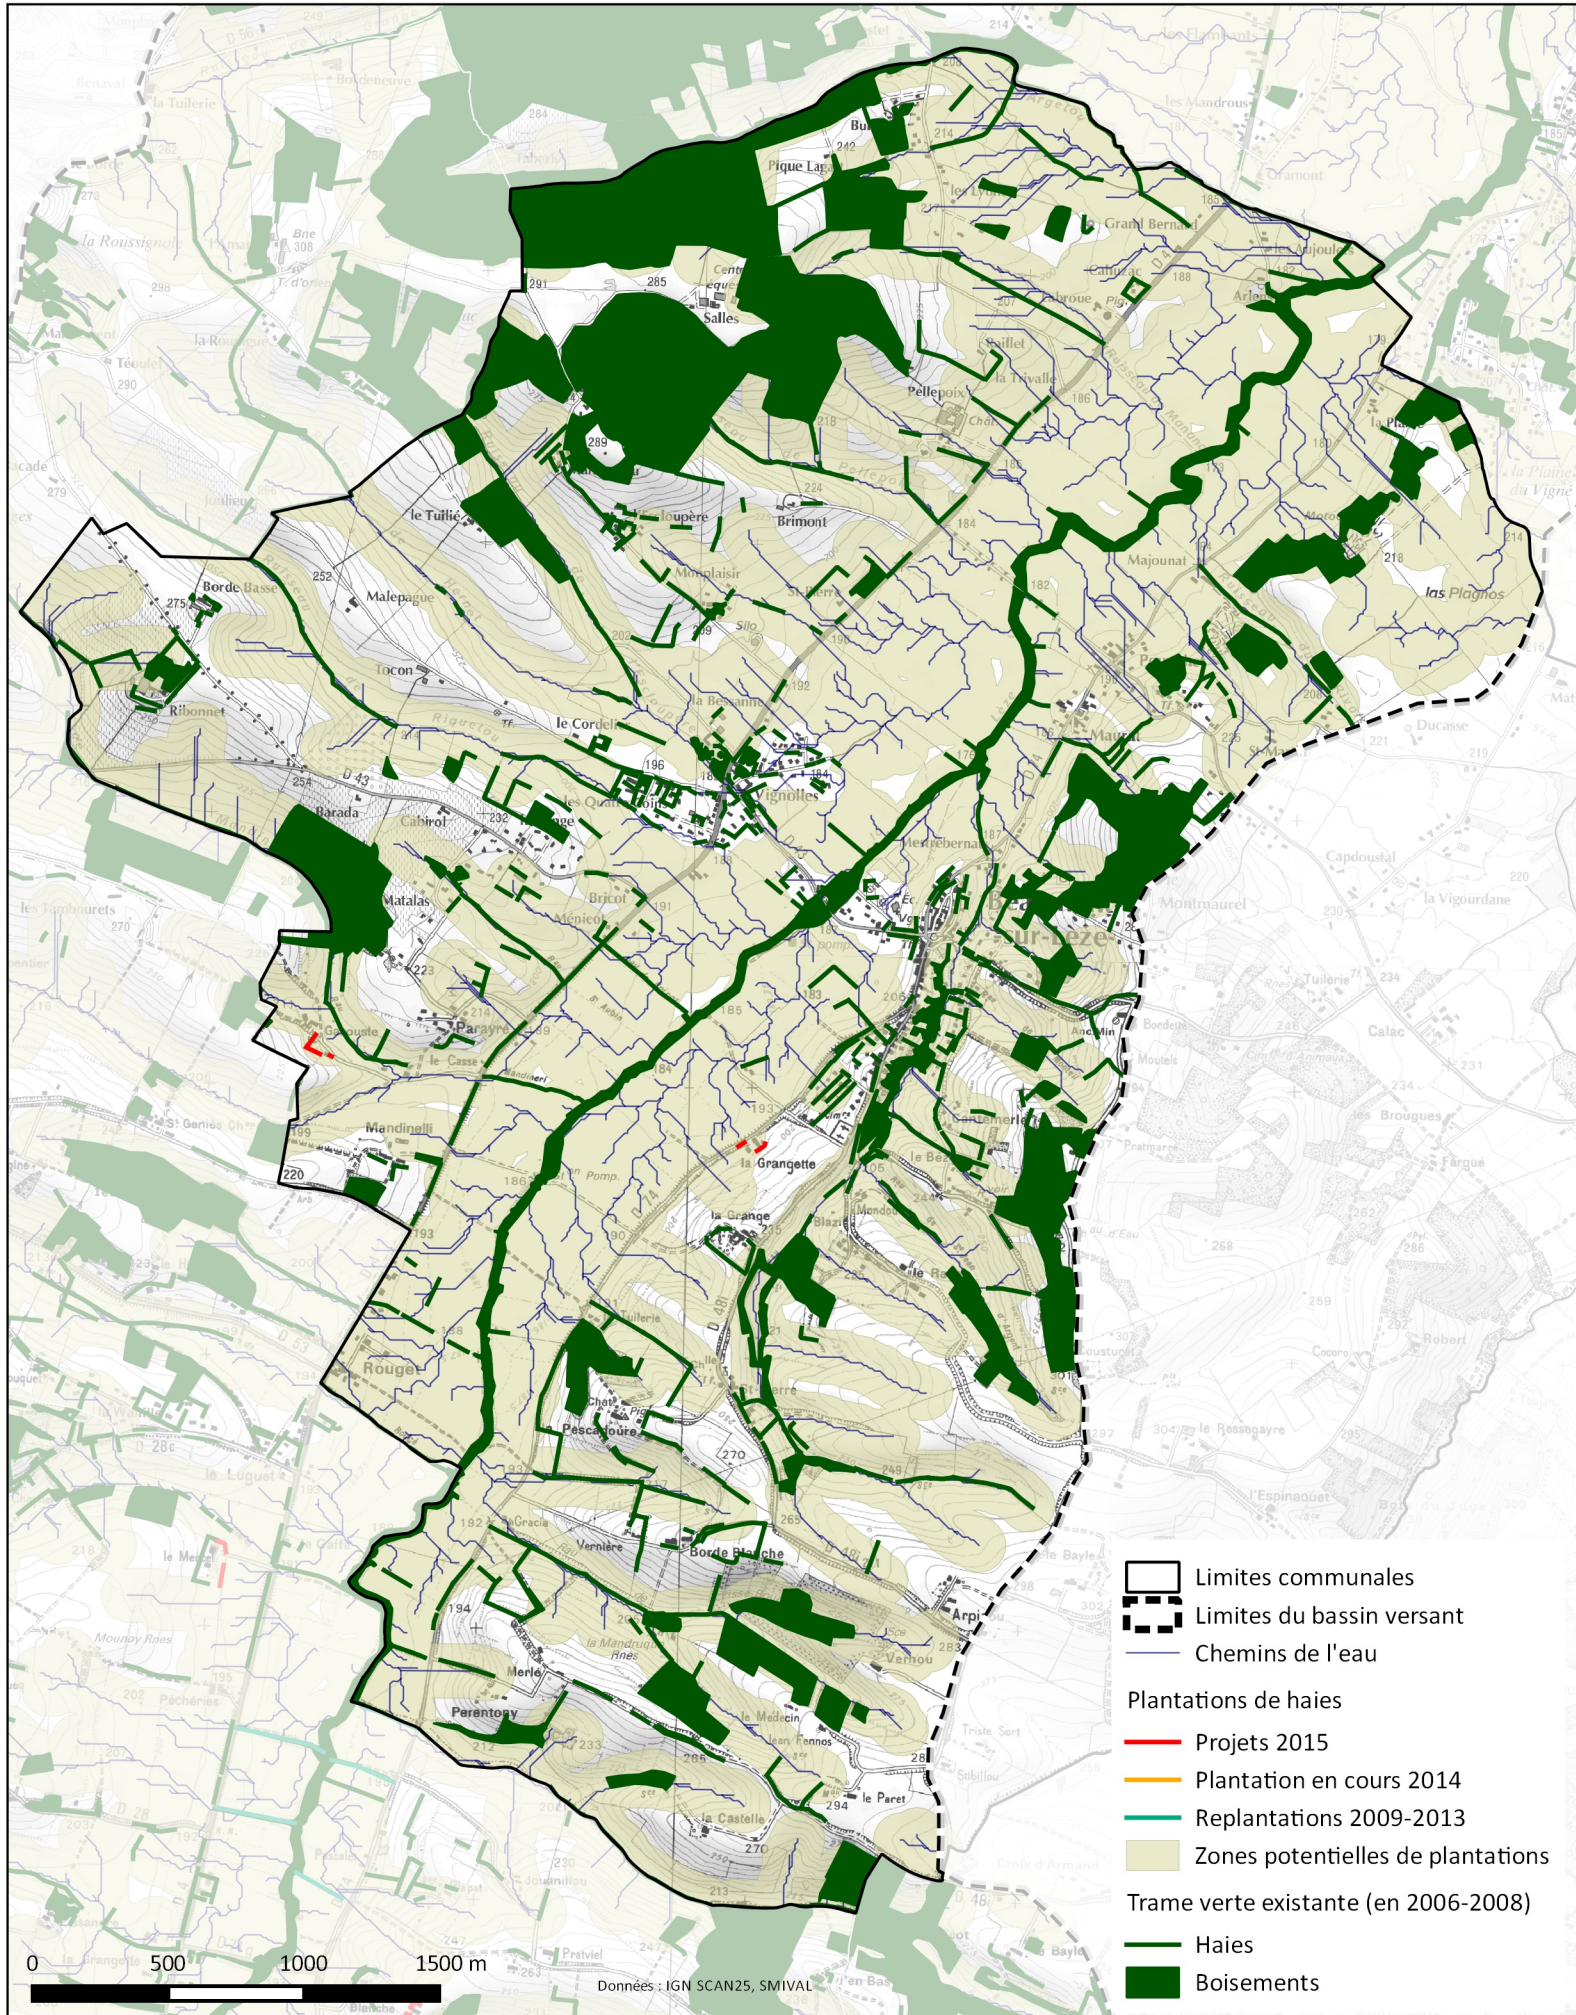

GABRE - Plantations de haies

Emprise des zones potentielles de plantations

MONESPLE - Plantations de haies

Emprise des zones potentielles de plantations

- Limites communales
- Limites du bassin versant
- Chemins de l'eau
- Plantations de haies**
- Projets 2015
- Plantation en cours 2014
- Replantations 2009-2013
- Zones potentielles de plantations
- Trame verte existante (en 2006-2008)**
- Haies
- Boisements

MASSABRAC - Plantations de haies

Emprise des zones potentielles de plantations

CASTAGNAC - Plantations de haies

Emprise des zones potentielles de plantations

LÉZAT SUR LÈZE - Plantations de haies

Emprise des zones potentielles de plantations

MONTGAZIN - Plantations de haies

Emprise des zones potentielles de plantations

SAINT SULPICE SUR LÈZE - Plantations de haies

Emprise des zones potentielles de plantations

MONTAUT - Plantations de haies

Emprise des zones potentielles de plantations

BEAUMONT SUR LÈZE - Plantations de haies

Emprise des zones potentielles de plantations

LAGARDELLE SUR LÈZE - Plantations de haies

Emprise des zones potentielles de plantations