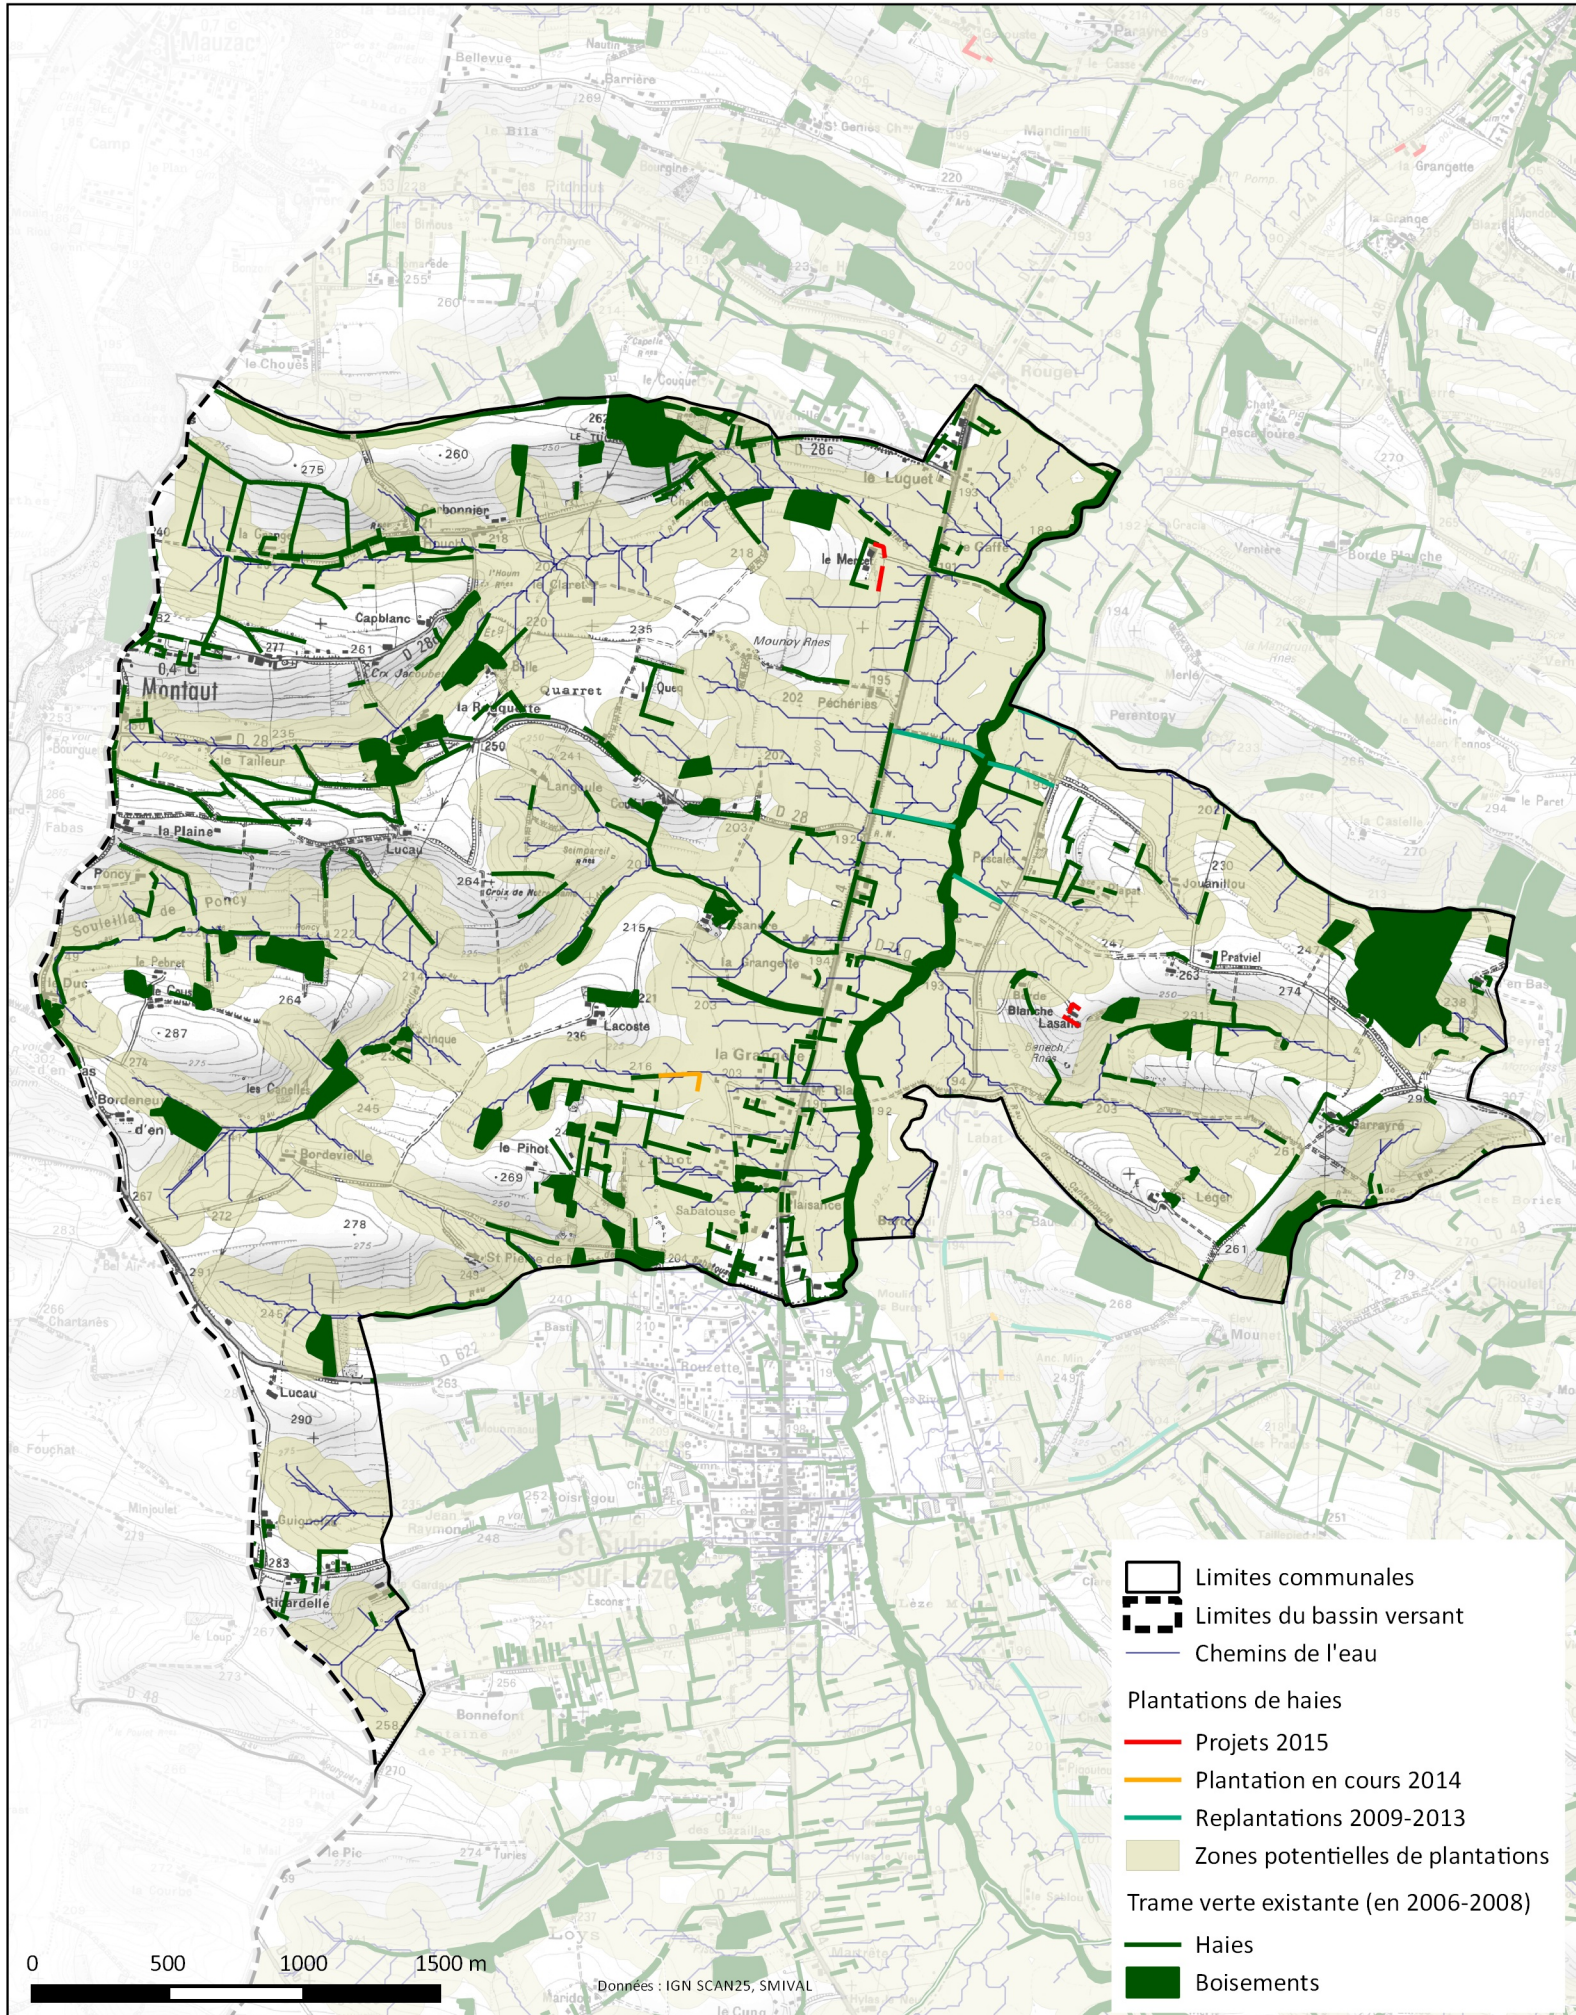

GABRE - Plantations de haies

Emprise des zones potentielles de plantations

MONESPLE - Plantations de haies

Emprise des zones potentielles de plantations

- Limites communales
- Limites du bassin versant
- Chemins de l'eau
- Plantations de haies**
- Projets 2015
- Plantation en cours 2014
- Replantations 2009-2013
- Zones potentielles de plantations
- Trame verte existante (en 2006-2008)**
- Haies
- Boisements

ARTIGAT - Plantations de haies

Emprise des zones potentielles de plantations

LE FOSSAT - Plantations de haies

Emprise des zones potentielles de plantations

LE CARLA BAYLE - Plantations de haies

Emprise des zones potentielles de plantations

MASSABRAC - Plantations de haies

Emprise des zones potentielles de plantations

CASTAGNAC - Plantations de haies

Emprise des zones potentielles de plantations

LÉZAT SUR LÈZE - Plantations de haies

Emprise des zones potentielles de plantations

MONTGAZIN - Plantations de haies

Emprise des zones potentielles de plantations

SAINT SULPICE SUR LÈZE - Plantations de haies

Emprise des zones potentielles de plantations

MONTAUT - Plantations de haies

Emprise des zones potentielles de plantations