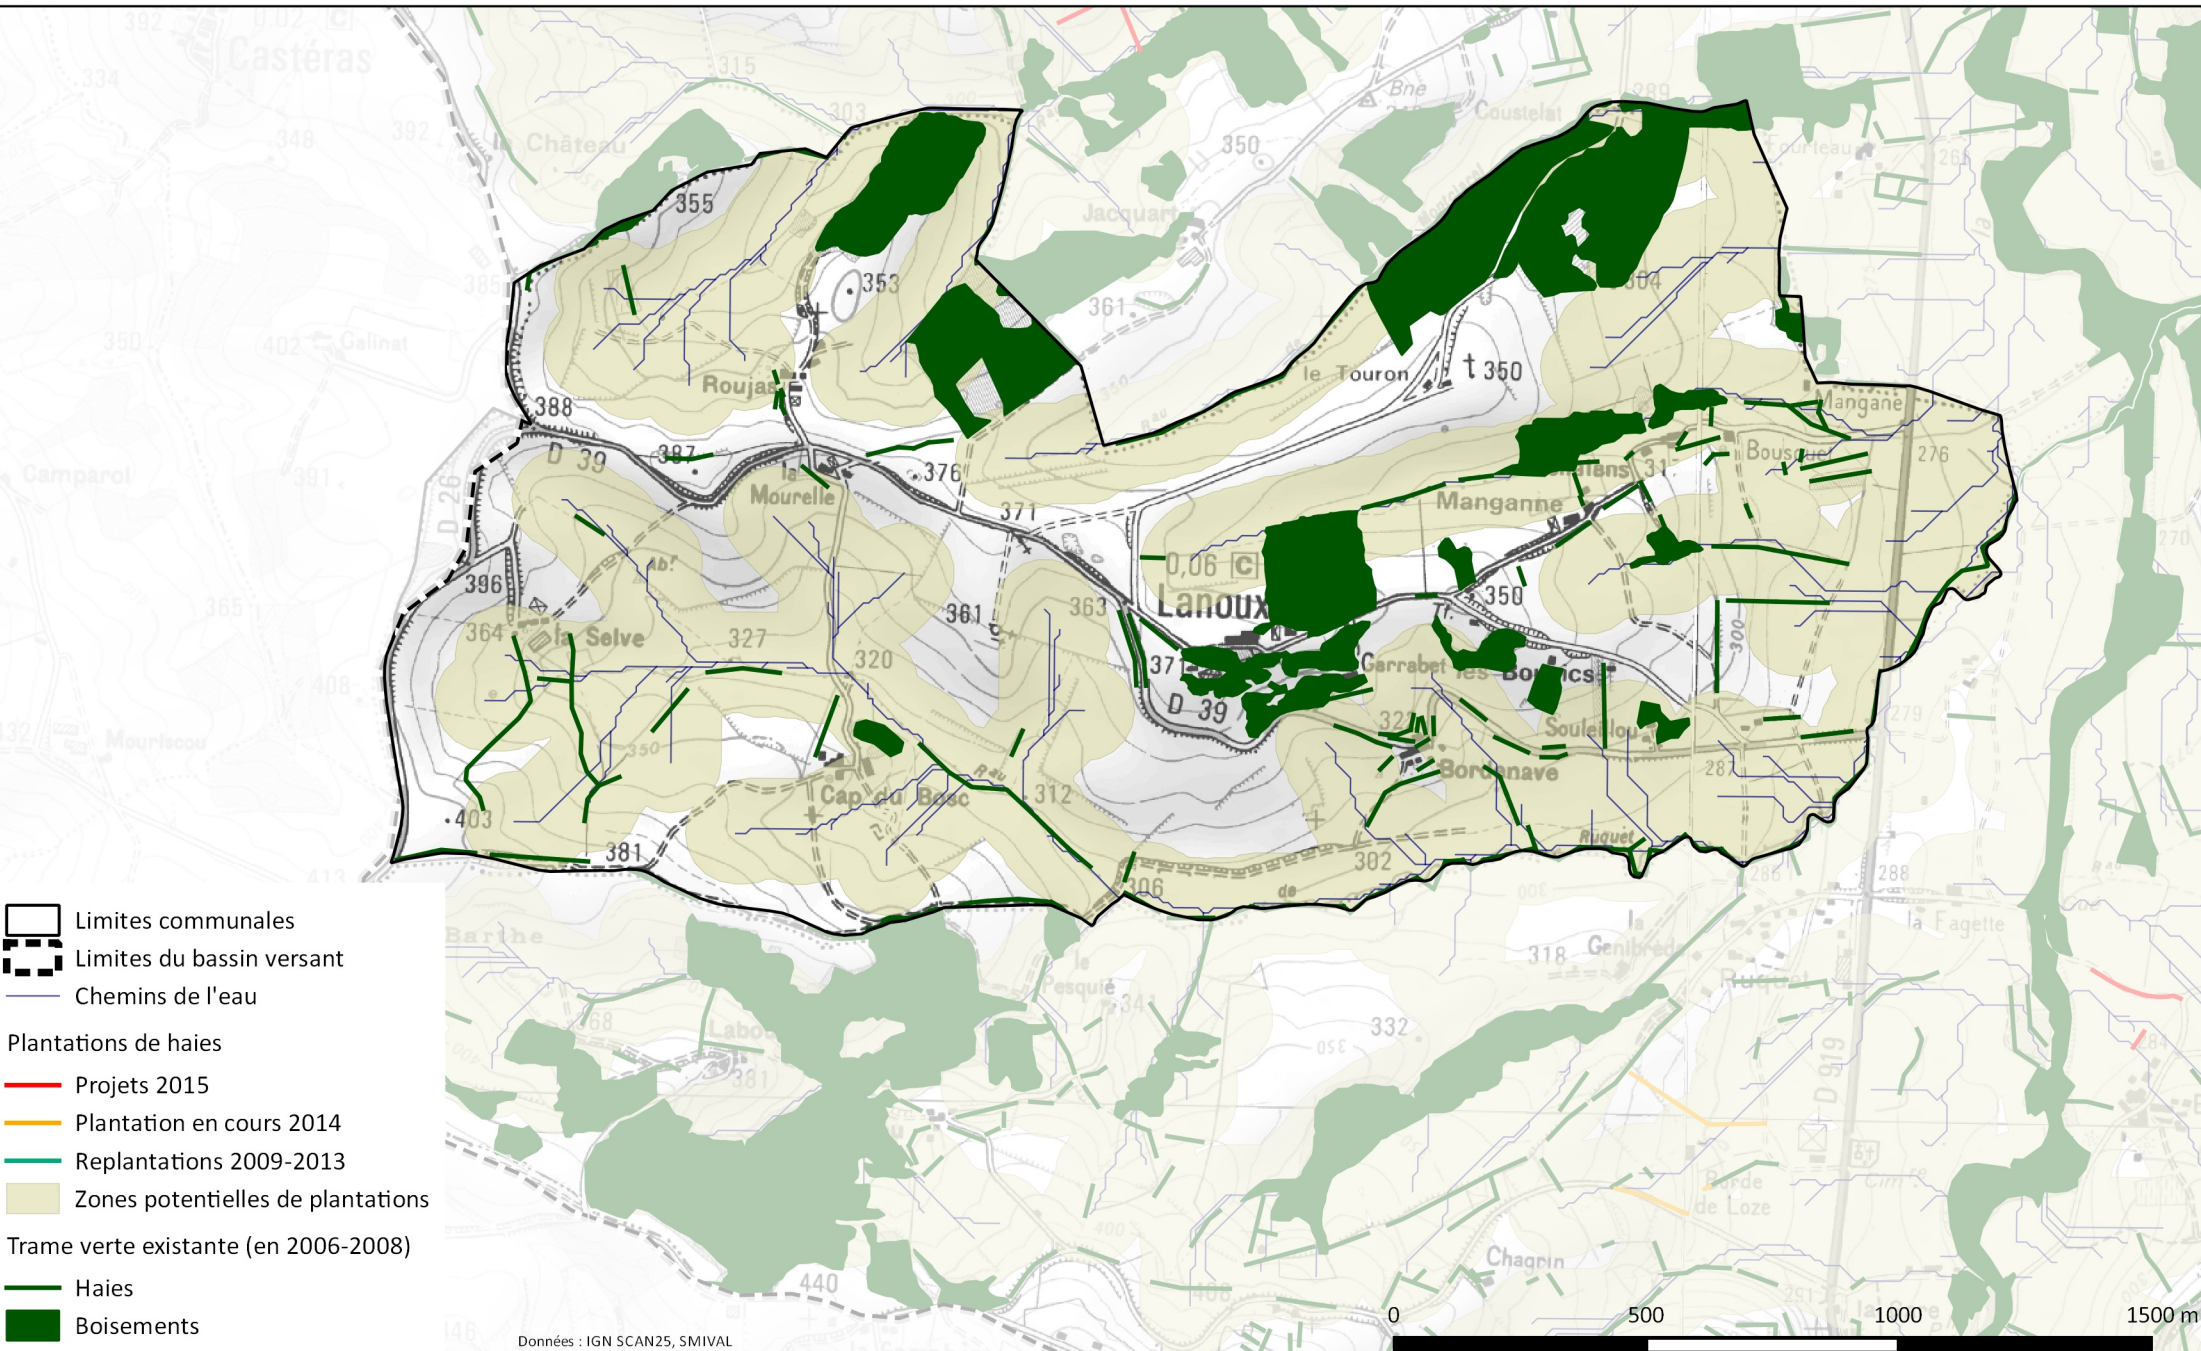

GABRE - Plantations de haies

Emprise des zones potentielles de plantations

MONESPLE - Plantations de haies

Emprise des zones potentielles de plantations

- Limites communales
- Limites du bassin versant
- Chemins de l'eau
- Plantations de haies**
- Projets 2015
- Plantation en cours 2014
- Replantations 2009-2013
- Zones potentielles de plantations
- Trame verte existante (en 2006-2008)**
- Haies
- Boisements

PAILHÈS - Plantations de haies

Emprise des zones potentielles de plantations

0 500 1000 1500 m

LANOUX - Plantations de haies

Emprise des zones potentielles de plantations

CASTÉRAS - Plantations de haies

Emprise des zones potentielles de plantations

ARTIGAT - Plantations de haies

Emprise des zones potentielles de plantations

LE FOSSAT - Plantations de haies

Emprise des zones potentielles de plantations

LE CARLA BAYLE - Plantations de haies

Emprise des zones potentielles de plantations

SIEURAS - Plantations de haies

Emprise des zones potentielles de plantations

SAINTE SUZANNE - Plantations de haies

Emprise des zones potentielles de plantations

- Limites communales
- Limites du bassin versant
- Chemins de l'eau
- Plantations de haies**
- Projets 2015
- Plantation en cours 2014
- Replantations 2009-2013
- Zones potentielles de plantations
- Trame verte existante (en 2006-2008)**
- Haies
- Boisements