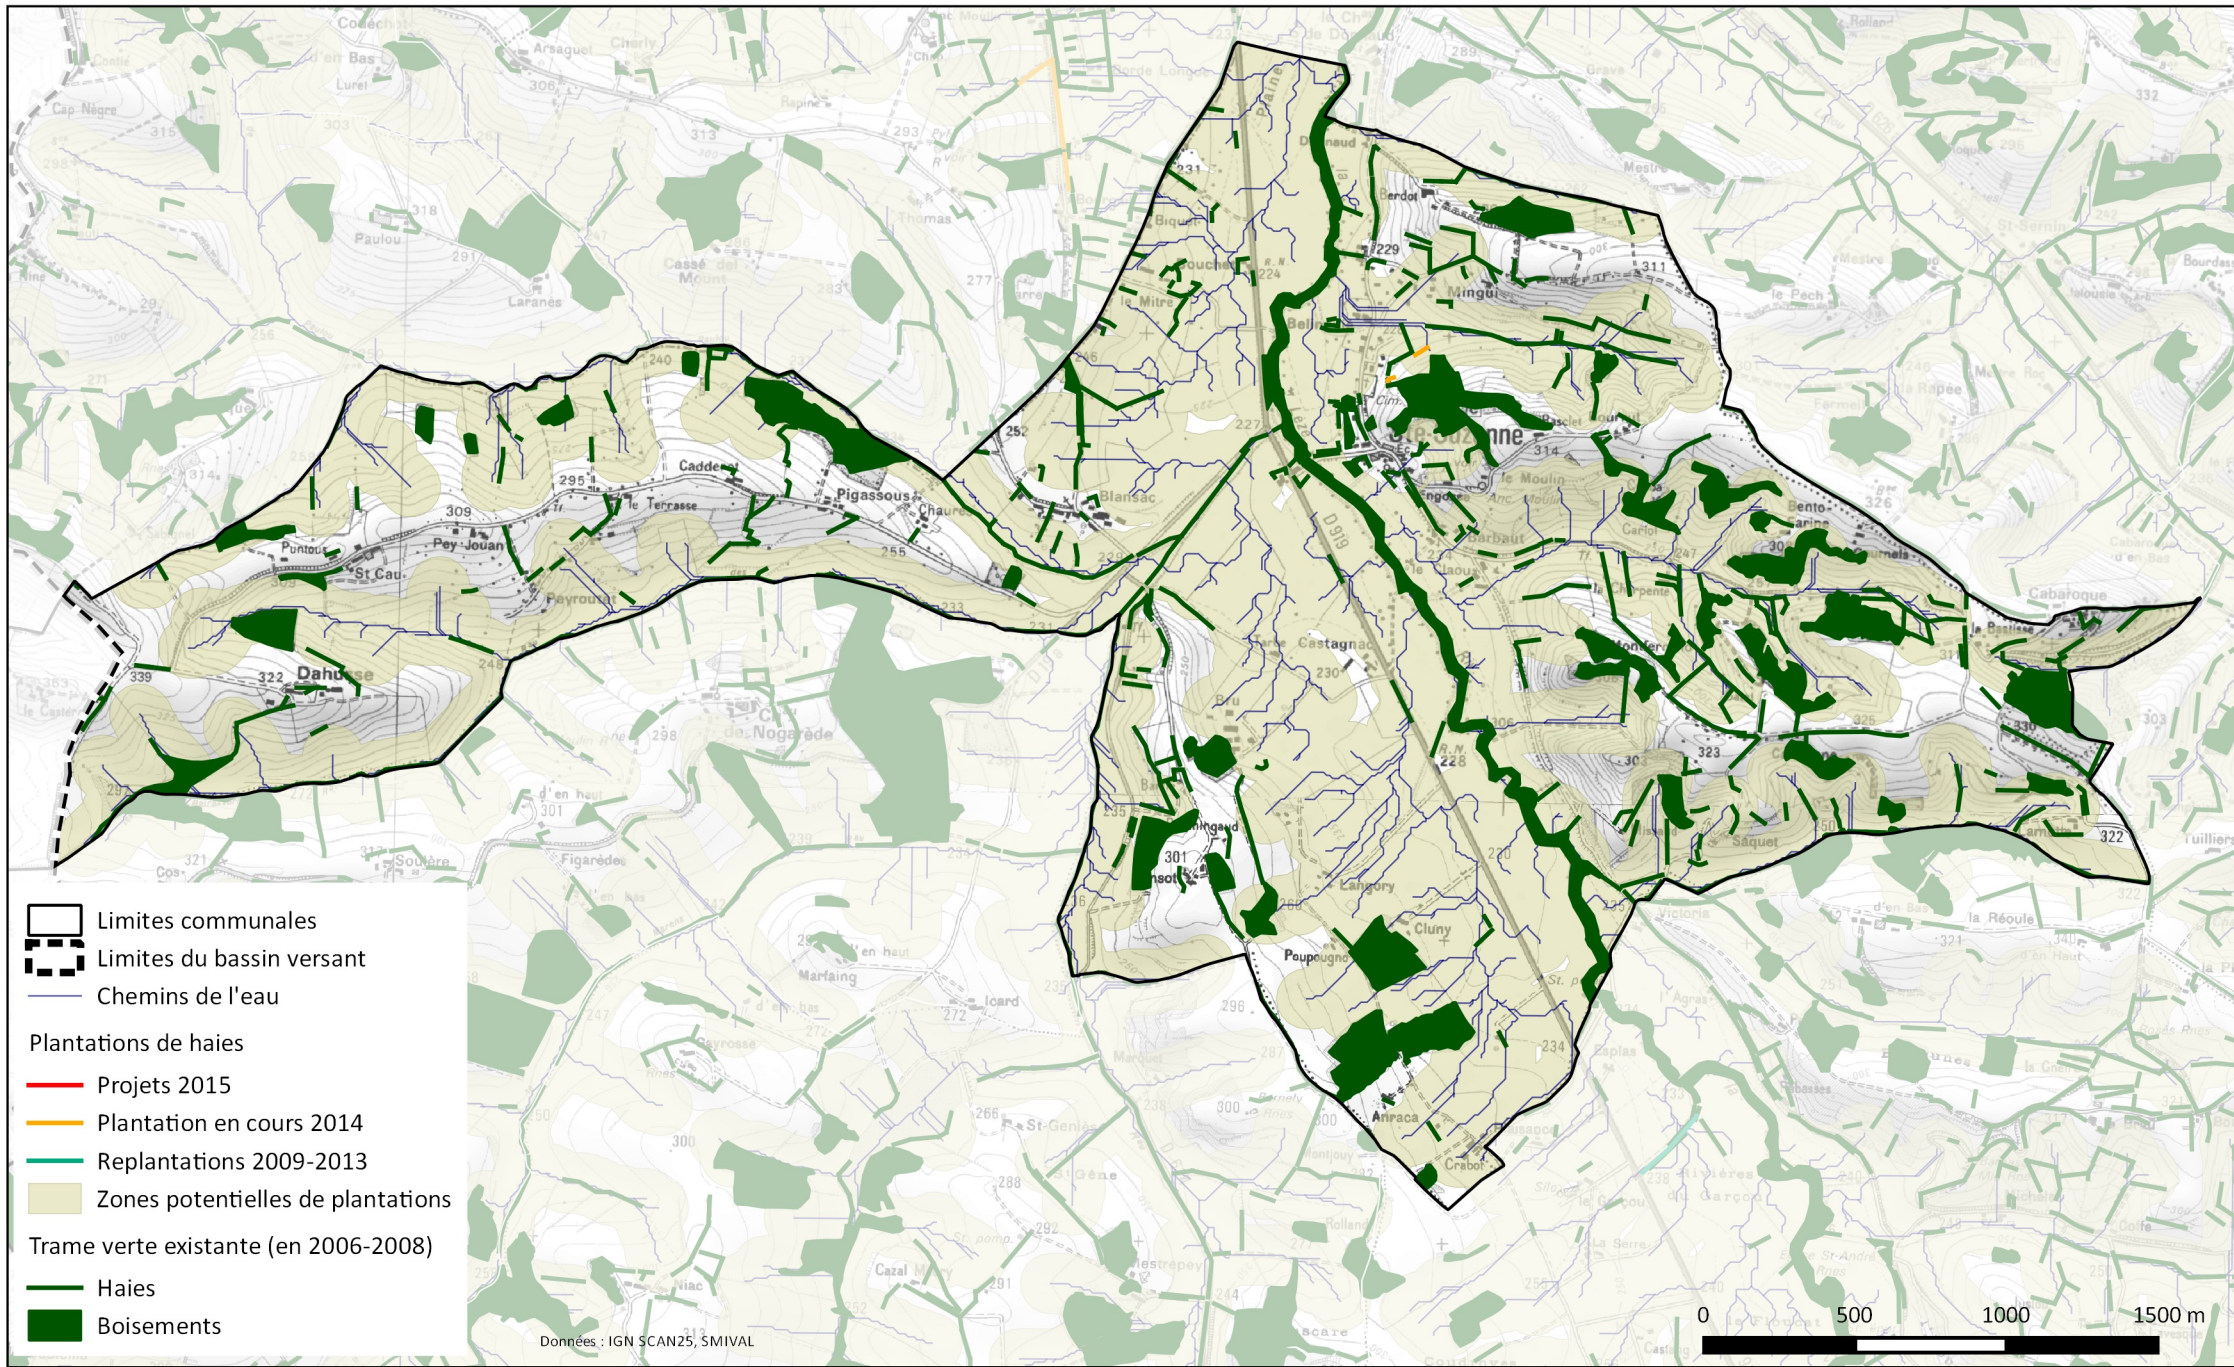

GABRE - Plantations de haies

Emprise des zones potentielles de plantations

MONESPLE - Plantations de haies

Emprise des zones potentielles de plantations

- Limites communales
- Limites du bassin versant
- Chemins de l'eau
- Plantations de haies**
- Projets 2015
- Plantation en cours 2014
- Replantations 2009-2013
- Zones potentielles de plantations
- Trame verte existante (en 2006-2008)**
- Haies
- Boisements

PAILHÈS - Plantations de haies

Emprise des zones potentielles de plantations

0 500 1000 1500 m

LANOUX - Plantations de haies

Emprise des zones potentielles de plantations

CASTÉRAS - Plantations de haies

Emprise des zones potentielles de plantations

ARTIGAT - Plantations de haies

Emprise des zones potentielles de plantations

LE FOSSAT - Plantations de haies

Emprise des zones potentielles de plantations

LE CARLA BAYLE - Plantations de haies

Emprise des zones potentielles de plantations

SIEURAS - Plantations de haies

Emprise des zones potentielles de plantations

SAINTE SUZANNE - Plantations de haies

Emprise des zones potentielles de plantations

- Limites communales
- Limites du bassin versant
- Chemins de l'eau
- Plantations de haies**
- Projets 2015
- Plantation en cours 2014
- Replantations 2009-2013
- Zones potentielles de plantations
- Trame verte existante (en 2006-2008)**
- Haies
- Boisements