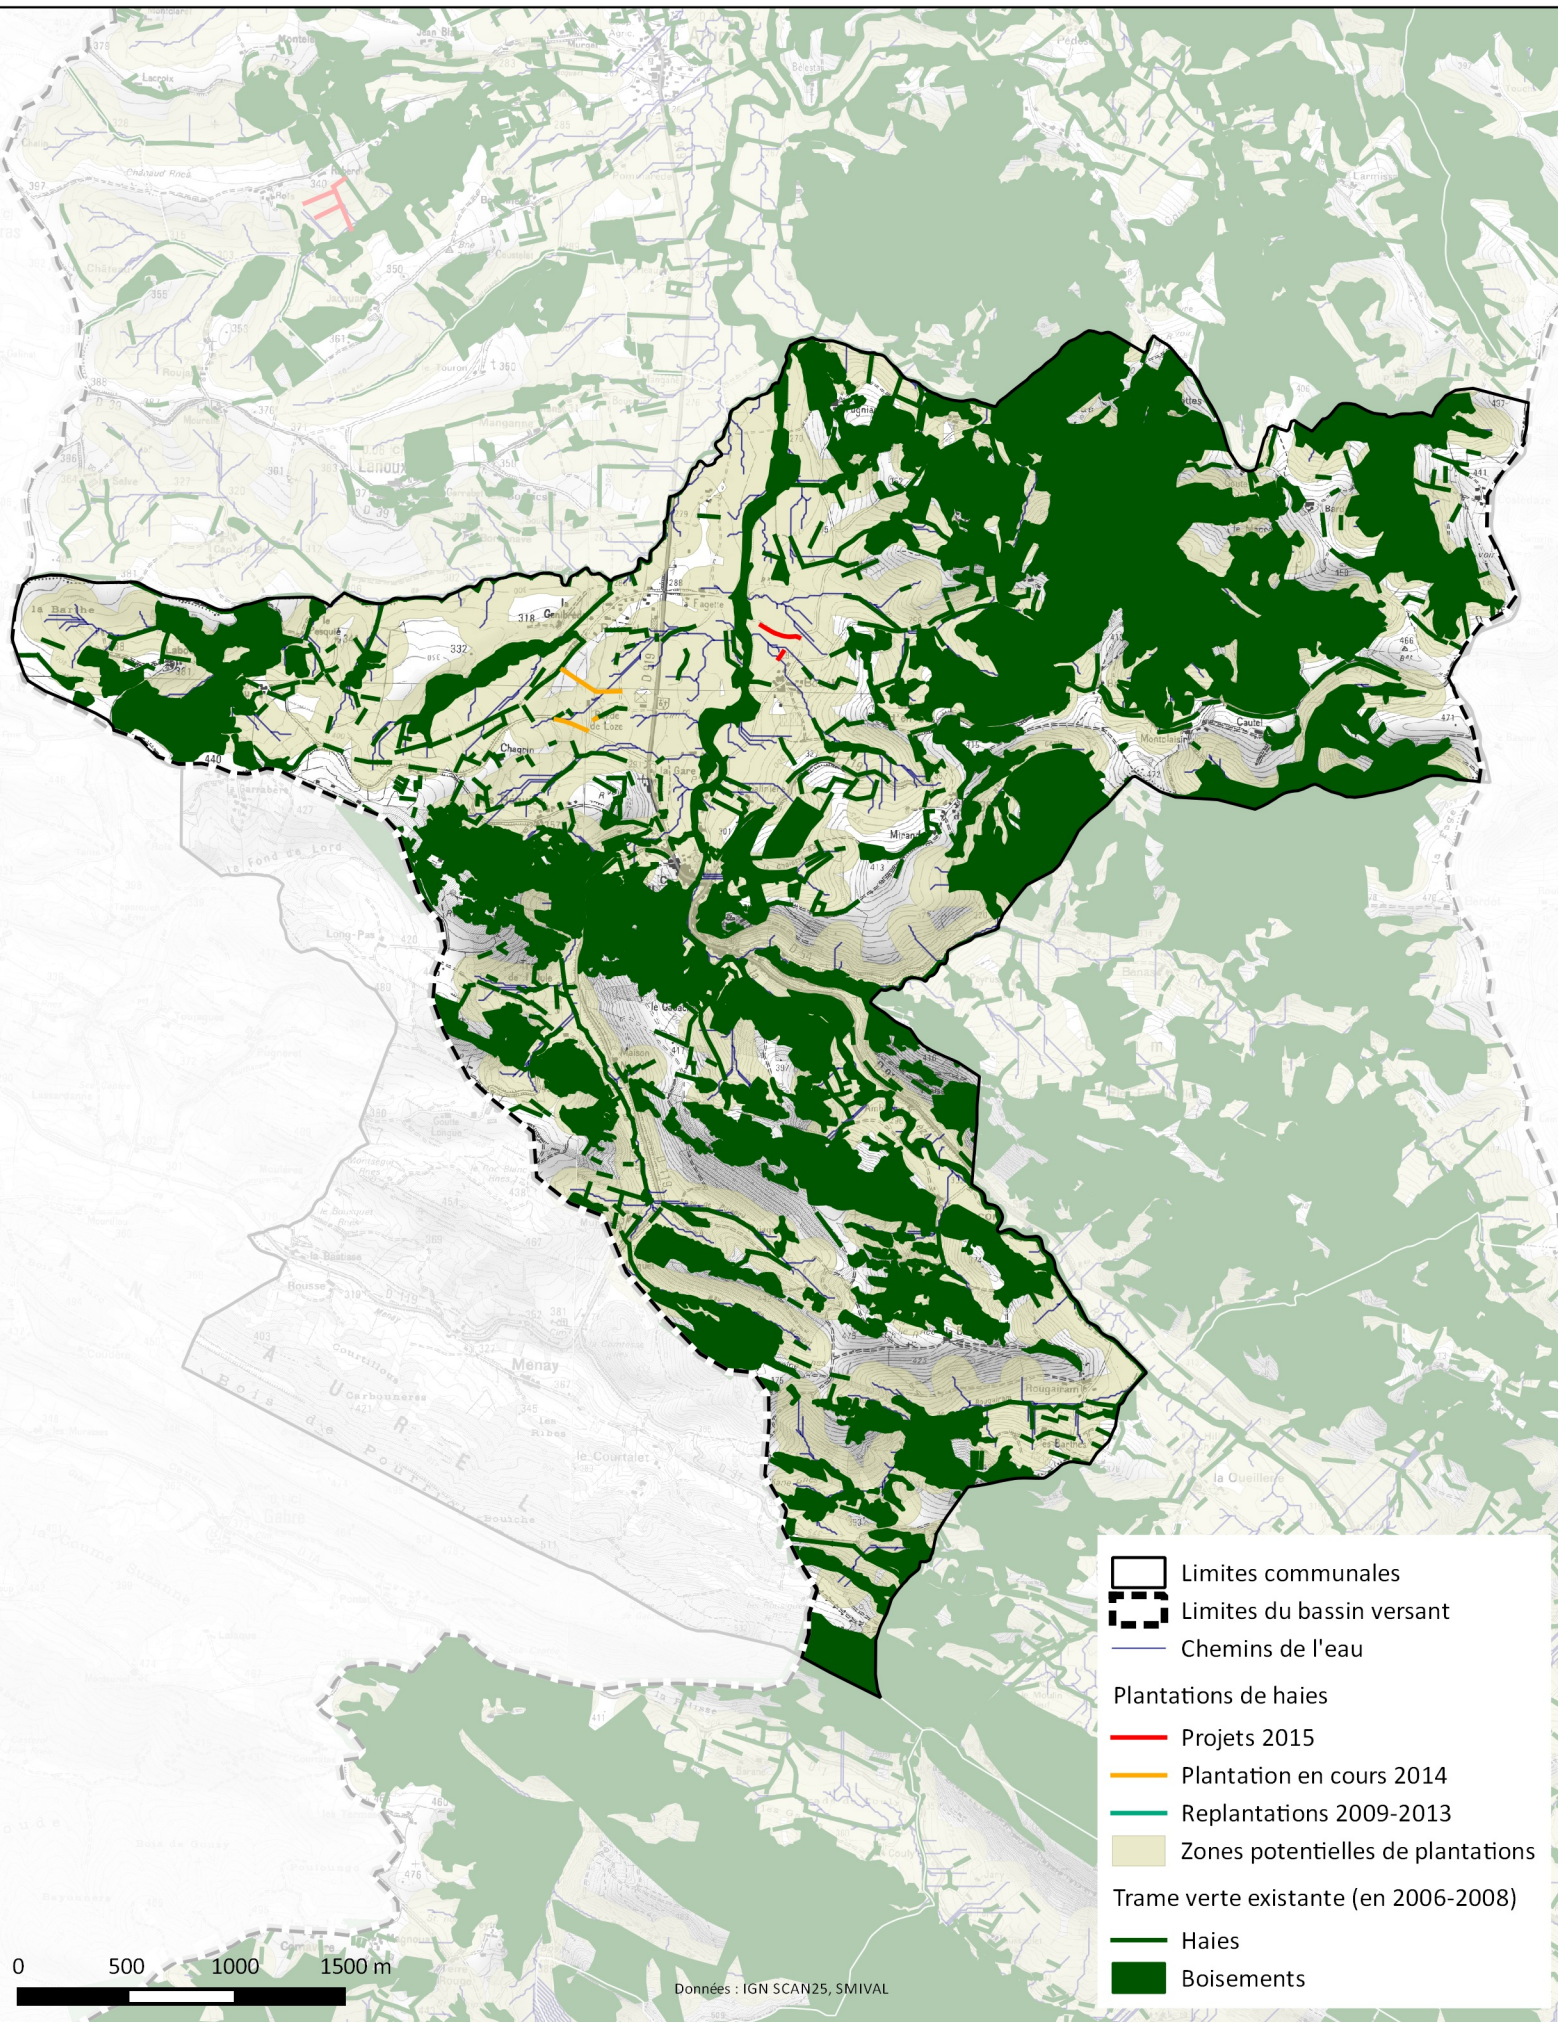

MONTÉGUT PLANTAUREL - Plantations de haies

Emprise des zones potentielles de plantations

-  Limites communales
-  Limites du bassin versant
-  Chemins de l'eau
- Plantations de haies
 -  Projets 2015
 -  Plantation en cours 2014
 -  Replantations 2009-2013
-  Zones potentielles de plantations
- Trame verte existante (en 2006-2008)
 -  Haies
 -  Boisements

GABRE - Plantations de haies

Emprise des zones potentielles de plantations

MONESPLE - Plantations de haies

Emprise des zones potentielles de plantations

- Limites communales
- Limites du bassin versant
- Chemins de l'eau
- Plantations de haies**
- Projets 2015
- Plantation en cours 2014
- Replantations 2009-2013
- Zones potentielles de plantations
- Trame verte existante (en 2006-2008)**
- Haies
- Boisements

PAILHÈS - Plantations de haies

Emprise des zones potentielles de plantations

0 500 1000 1500 m

LANOUX - Plantations de haies

Emprise des zones potentielles de plantations

CASTÉRAS - Plantations de haies

Emprise des zones potentielles de plantations

ARTIGAT - Plantations de haies

Emprise des zones potentielles de plantations

LE FOSSAT - Plantations de haies

Emprise des zones potentielles de plantations

LE CARLA BAYLE - Plantations de haies

Emprise des zones potentielles de plantations