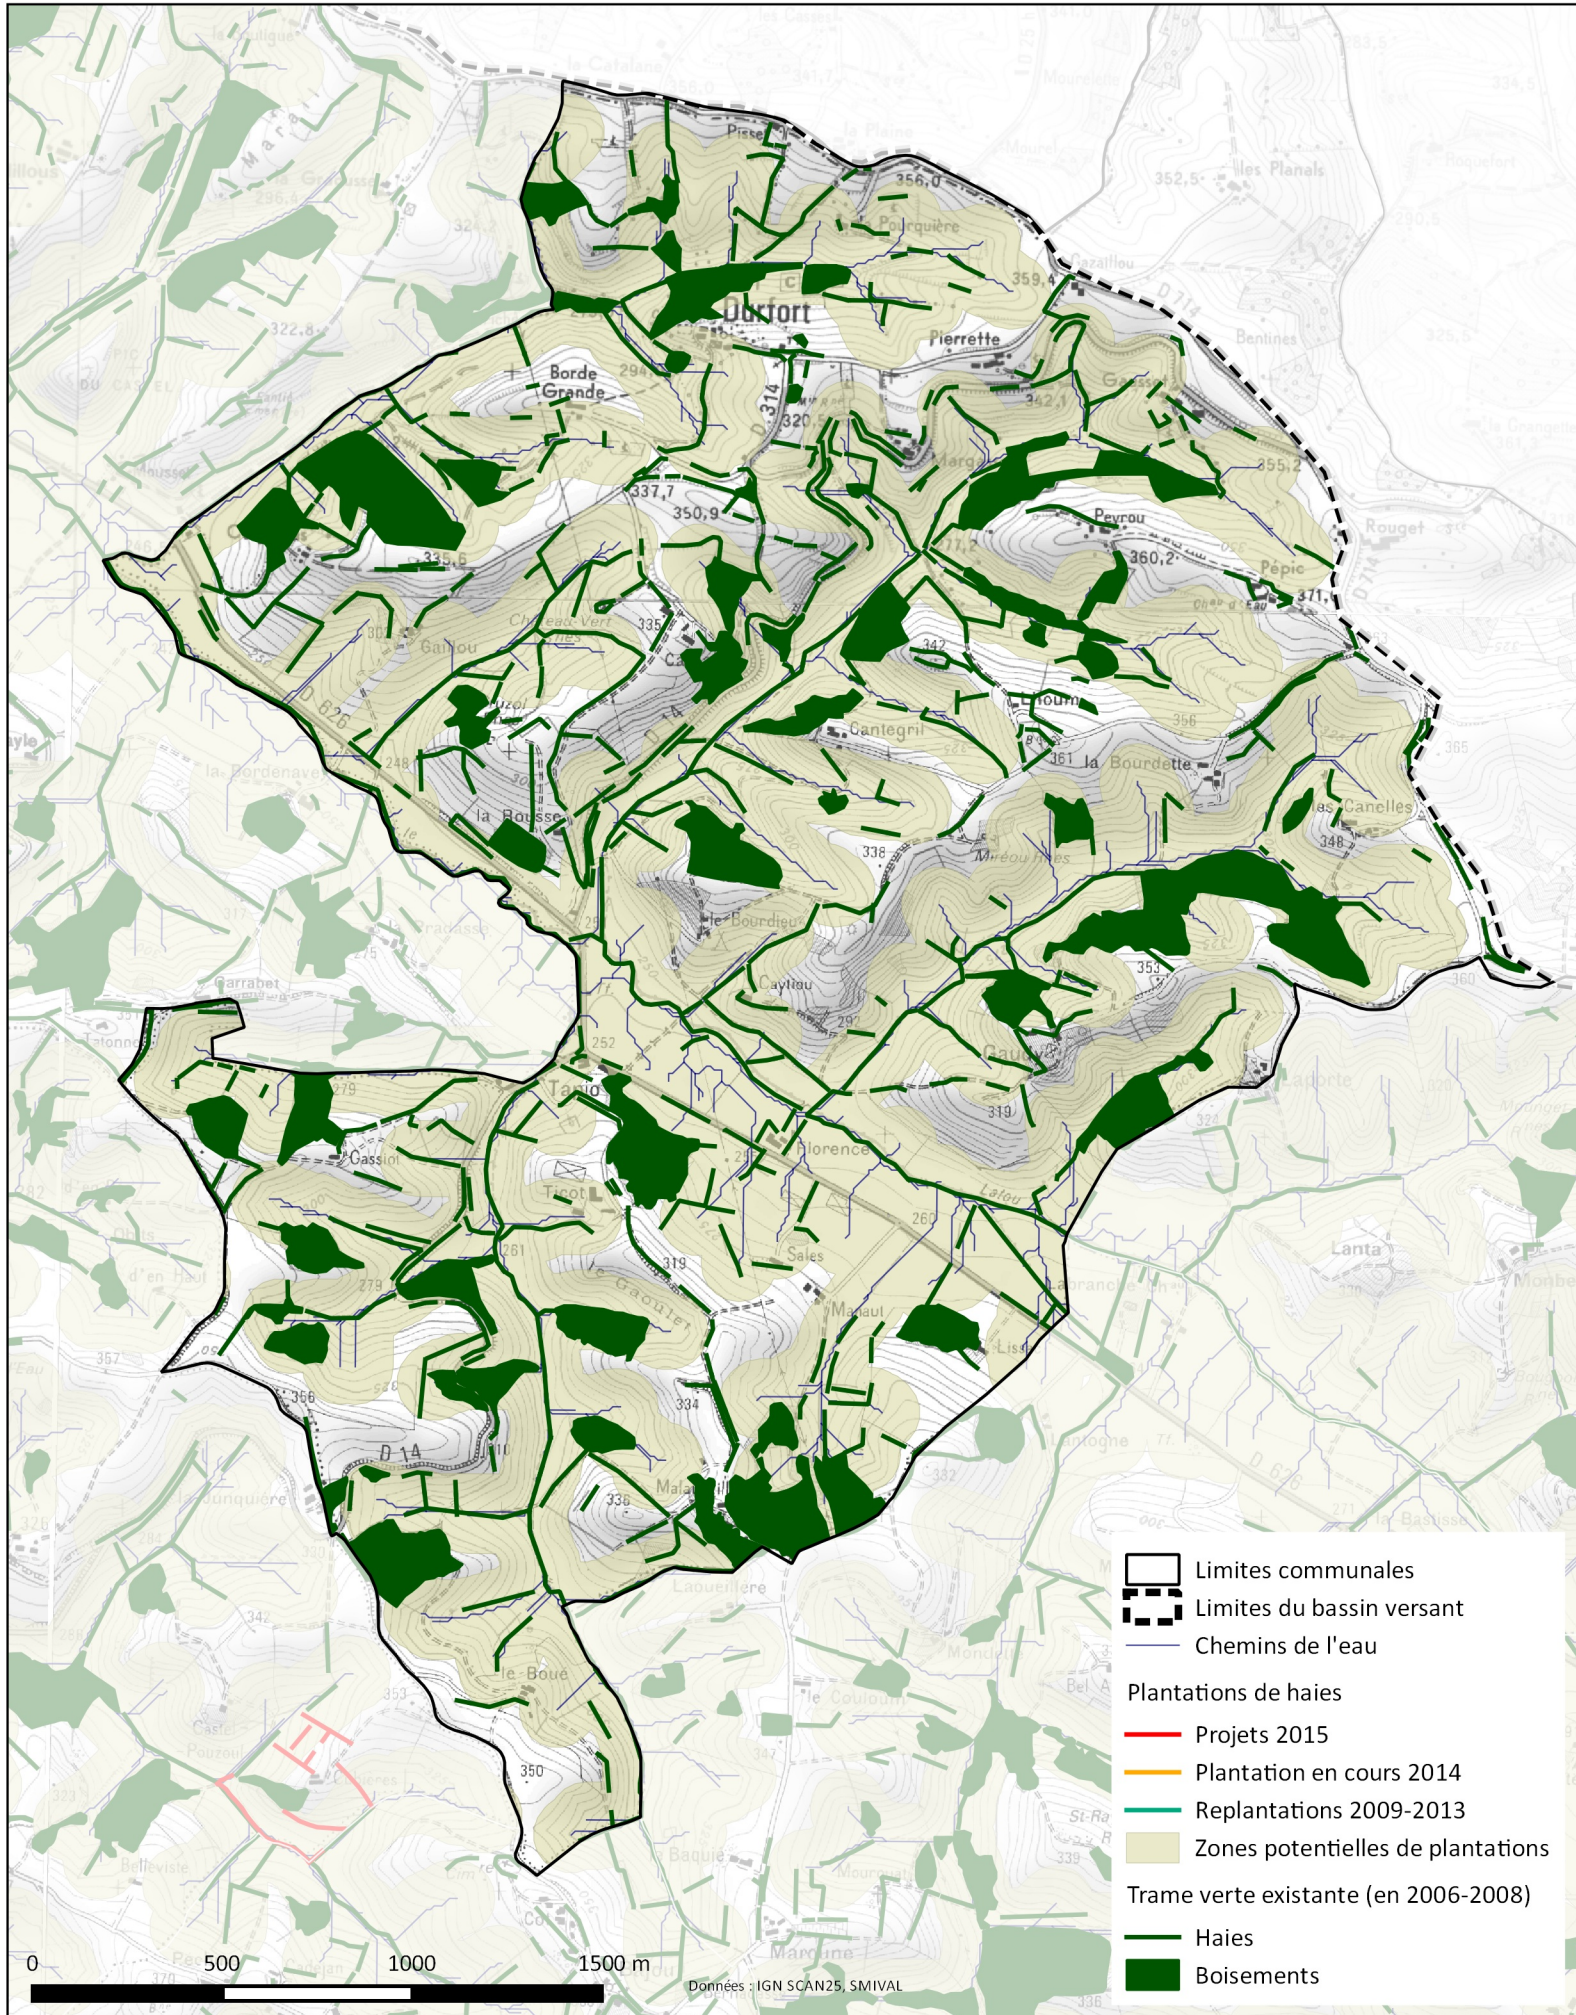

ARTIGAT - Plantations de haies

Emprise des zones potentielles de plantations

LE FOSSAT - Plantations de haies

Emprise des zones potentielles de plantations

LE CARLA BAYLE - Plantations de haies

Emprise des zones potentielles de plantations

SIEURAS - Plantations de haies

Emprise des zones potentielles de plantations

SAINTE SUZANNE - Plantations de haies

Emprise des zones potentielles de plantations

- Limites communales
- Limites du bassin versant
- Chemins de l'eau
- Plantations de haies**
- Projets 2015
- Plantation en cours 2014
- Replantations 2009-2013
- Zones potentielles de plantations
- Trame verte existante (en 2006-2008)**
- Haies
- Boisements

SAINT SULPICE SUR LÈZE - Plantations de haies

Emprise des zones potentielles de plantations

DURFORT - Plantations de haies

Emprise des zones potentielles de plantations

SAINT YBARS - Plantations de haies

Emprise des zones potentielles de plantations

MASSABRAC - Plantations de haies

Emprise des zones potentielles de plantations

CASTAGNAC - Plantations de haies

Emprise des zones potentielles de plantations

LÉZAT SUR LÈZE - Plantations de haies

Emprise des zones potentielles de plantations