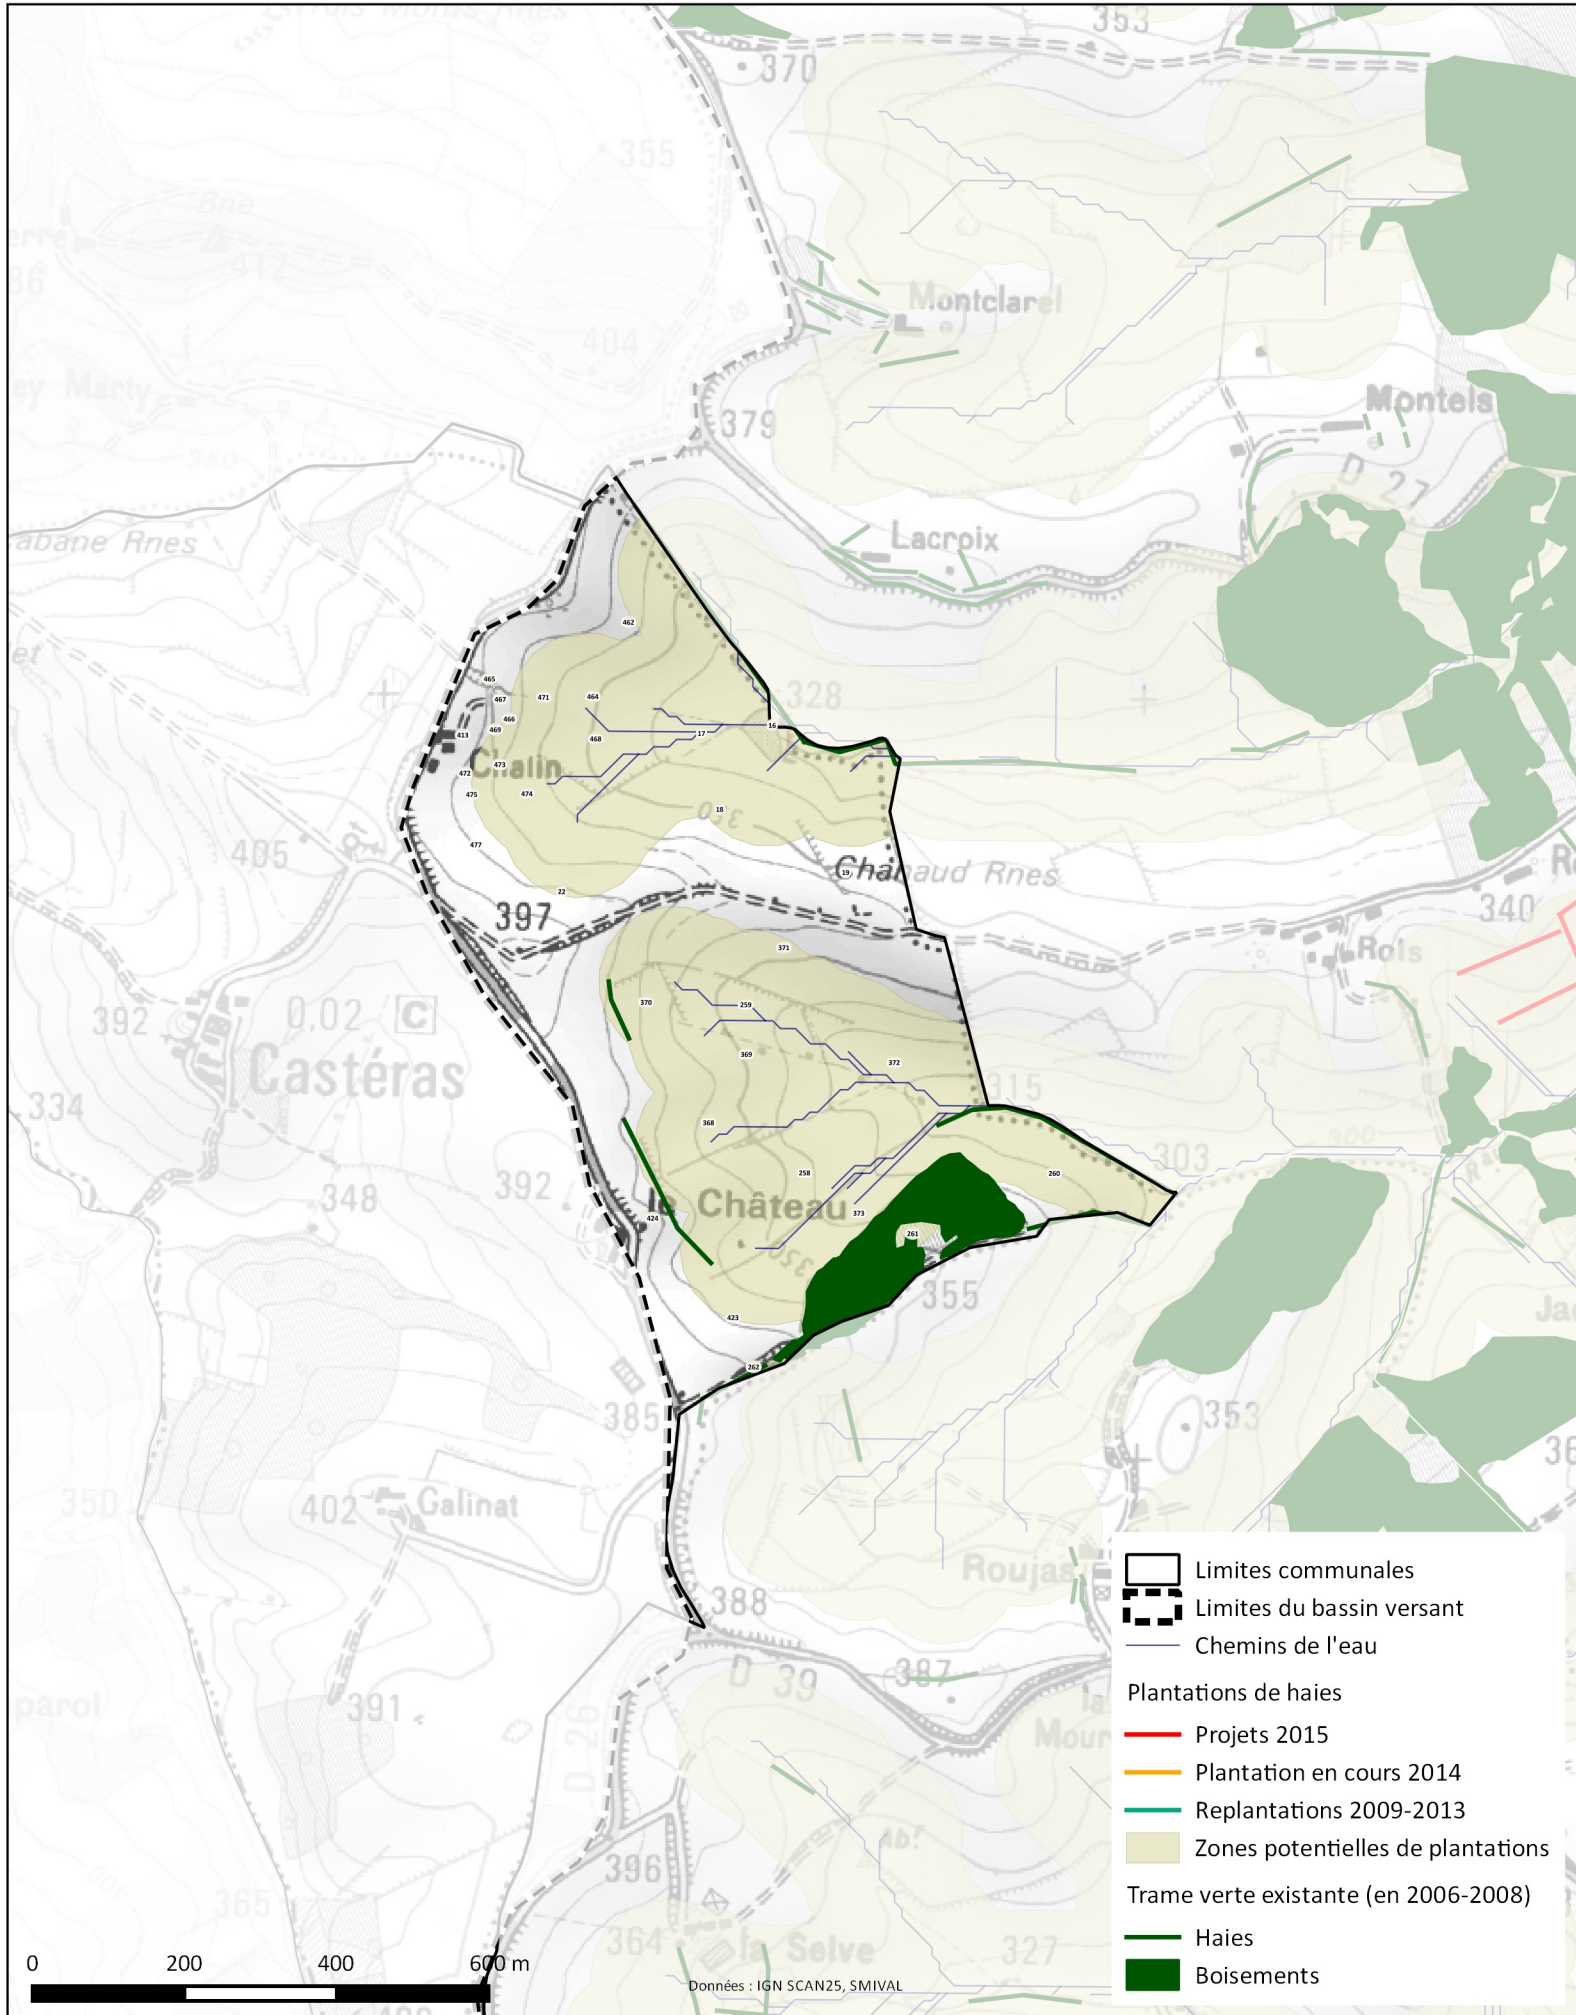

GABRE - Plantations de haies

Emprise des zones potentielles de plantations

MONESPLE - Plantations de haies

Emprise des zones potentielles de plantations

- Limites communales
- Limites du bassin versant
- Chemins de l'eau
- Plantations de haies**
- Projets 2015
- Plantation en cours 2014
- Replantations 2009-2013
- Zones potentielles de plantations
- Trame verte existante (en 2006-2008)**
- Haies
- Boisements

PAILHÈS - Plantations de haies

Emprise des zones potentielles de plantations

0 500 1000 1500 m

LANOUX - Plantations de haies

Emprise des zones potentielles de plantations

CASTÉRAS - Plantations de haies

Emprise des zones potentielles de plantations

ARTIGAT - Plantations de haies

Emprise des zones potentielles de plantations

LE FOSSAT - Plantations de haies

Emprise des zones potentielles de plantations

LE CARLA BAYLE - Plantations de haies

Emprise des zones potentielles de plantations

SIEURAS - Plantations de haies

Emprise des zones potentielles de plantations

SAINTE SUZANNE - Plantations de haies

Emprise des zones potentielles de plantations

- Limites communales
- Limites du bassin versant
- Chemins de l'eau
- Plantations de haies**
- Projets 2015
- Plantation en cours 2014
- Replantations 2009-2013
- Zones potentielles de plantations
- Trame verte existante (en 2006-2008)**
- Haies
- Boisements