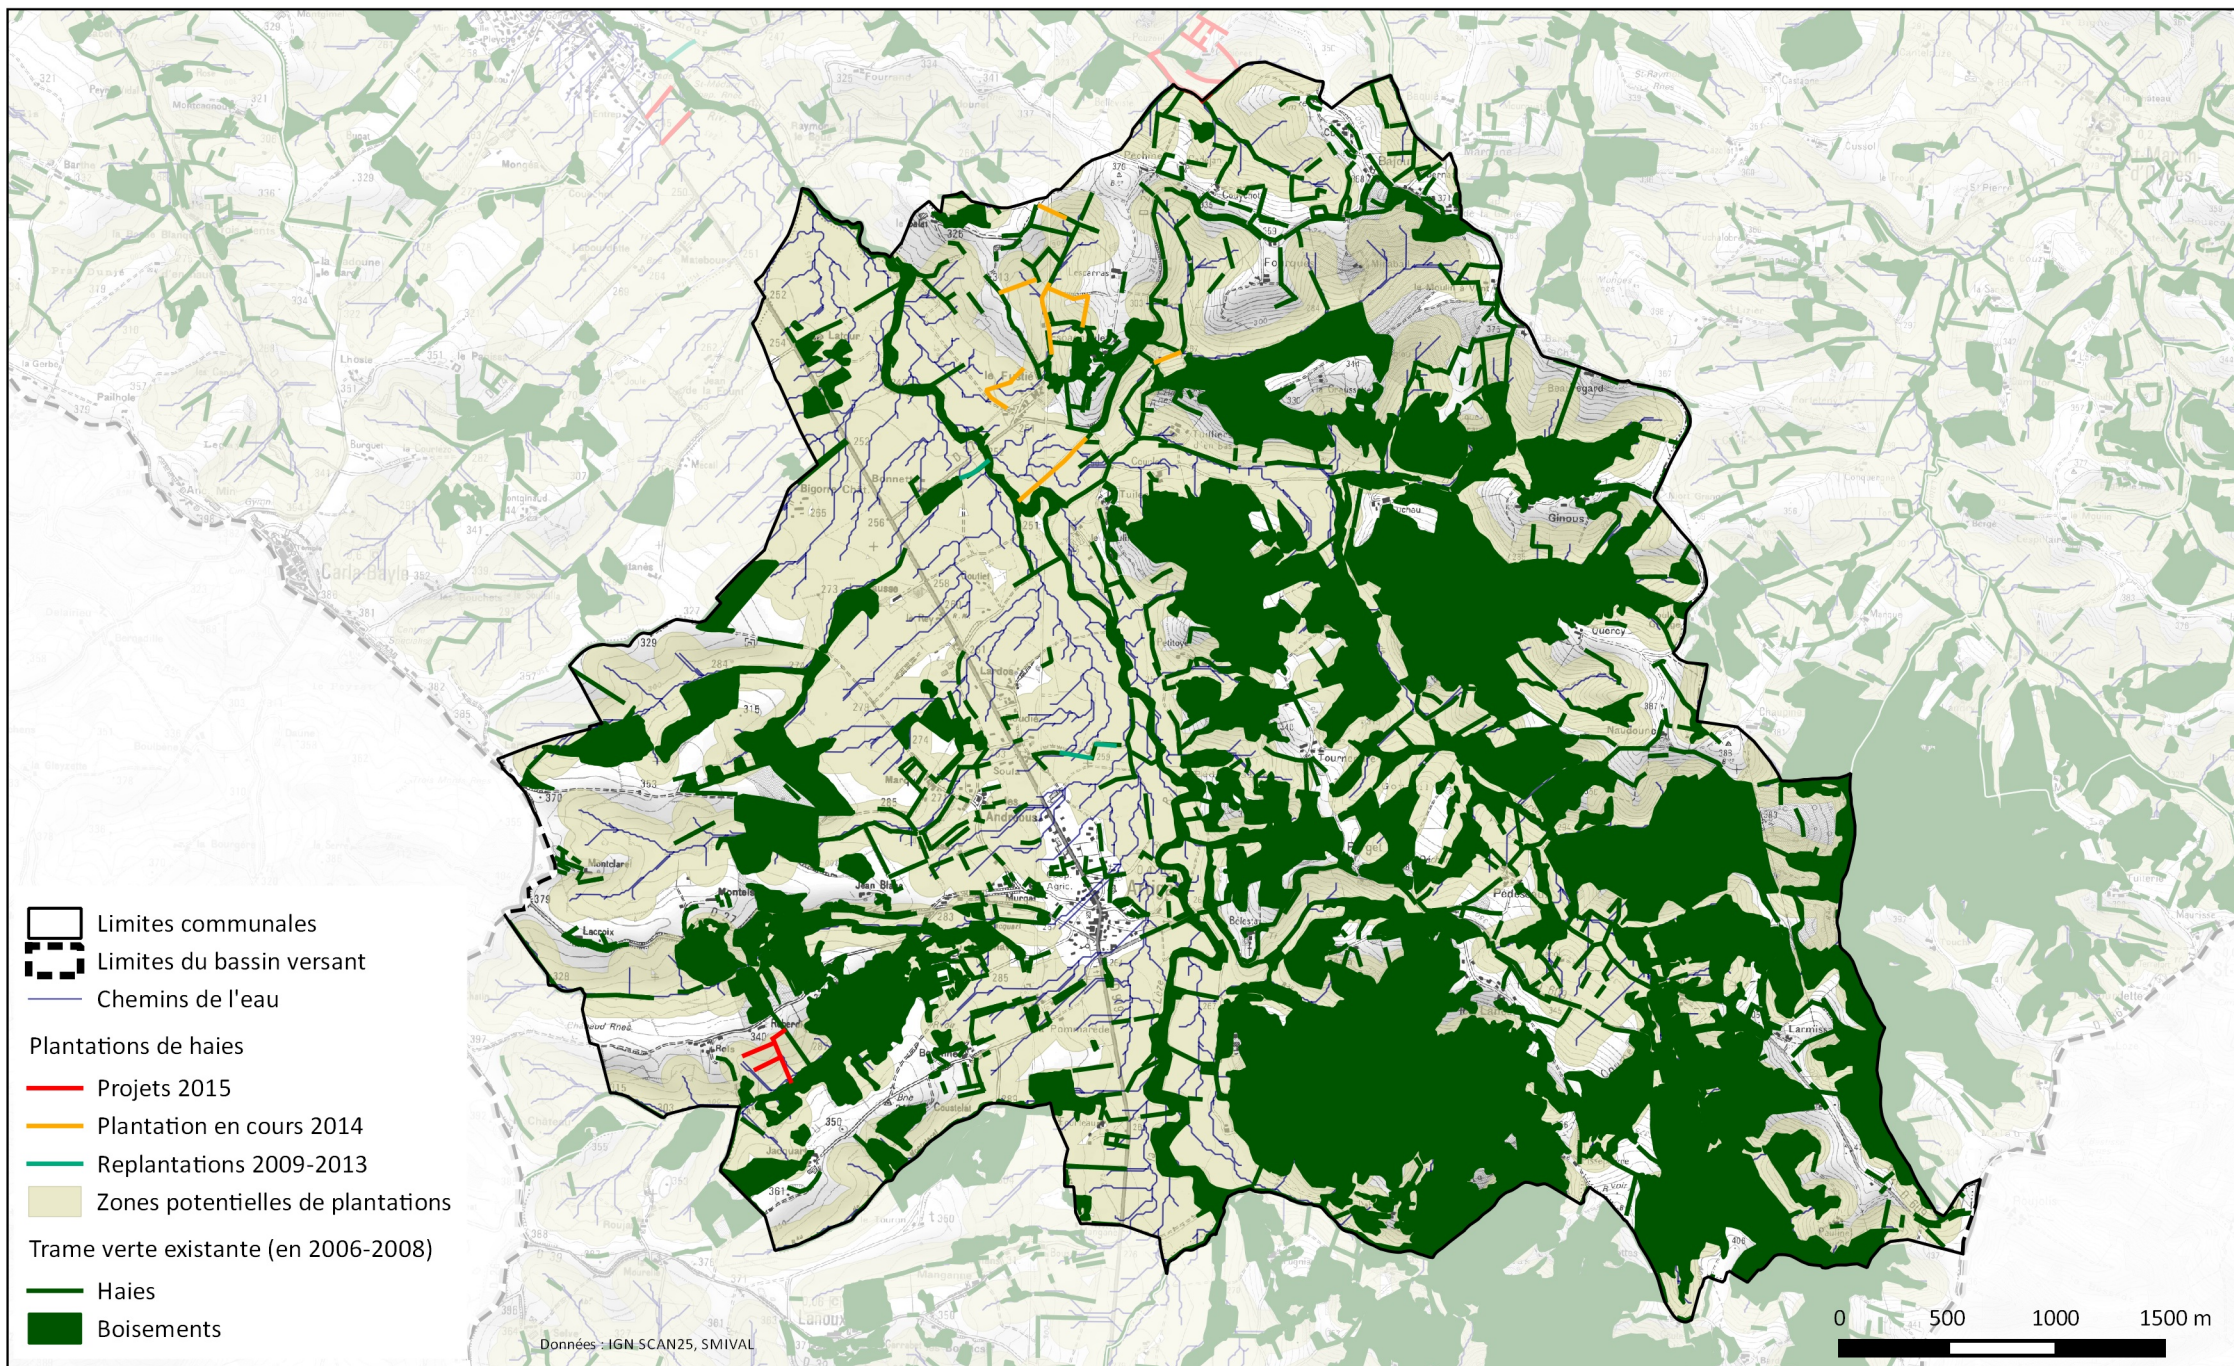

GABRE - Plantations de haies

Emprise des zones potentielles de plantations

MONESPLE - Plantations de haies

Emprise des zones potentielles de plantations

- Limites communales
- Limites du bassin versant
- Chemins de l'eau
- Plantations de haies**
- Projets 2015
- Plantation en cours 2014
- Replantations 2009-2013
- Zones potentielles de plantations
- Trame verte existante (en 2006-2008)**
- Haies
- Boisements

PAILHÈS - Plantations de haies

Emprise des zones potentielles de plantations

0 500 1000 1500 m

LANOUX - Plantations de haies

Emprise des zones potentielles de plantations

CASTÉRAS - Plantations de haies

Emprise des zones potentielles de plantations

ARTIGAT - Plantations de haies

Emprise des zones potentielles de plantations

LE FOSSAT - Plantations de haies

Emprise des zones potentielles de plantations

LE CARLA BAYLE - Plantations de haies

Emprise des zones potentielles de plantations

SIEURAS - Plantations de haies

Emprise des zones potentielles de plantations

SAINTE SUZANNE - Plantations de haies

Emprise des zones potentielles de plantations

- Limites communales
- Limites du bassin versant
- Chemins de l'eau
- Plantations de haies**
- Projets 2015
- Plantation en cours 2014
- Replantations 2009-2013
- Zones potentielles de plantations
- Trame verte existante (en 2006-2008)**
- Haies
- Boisements