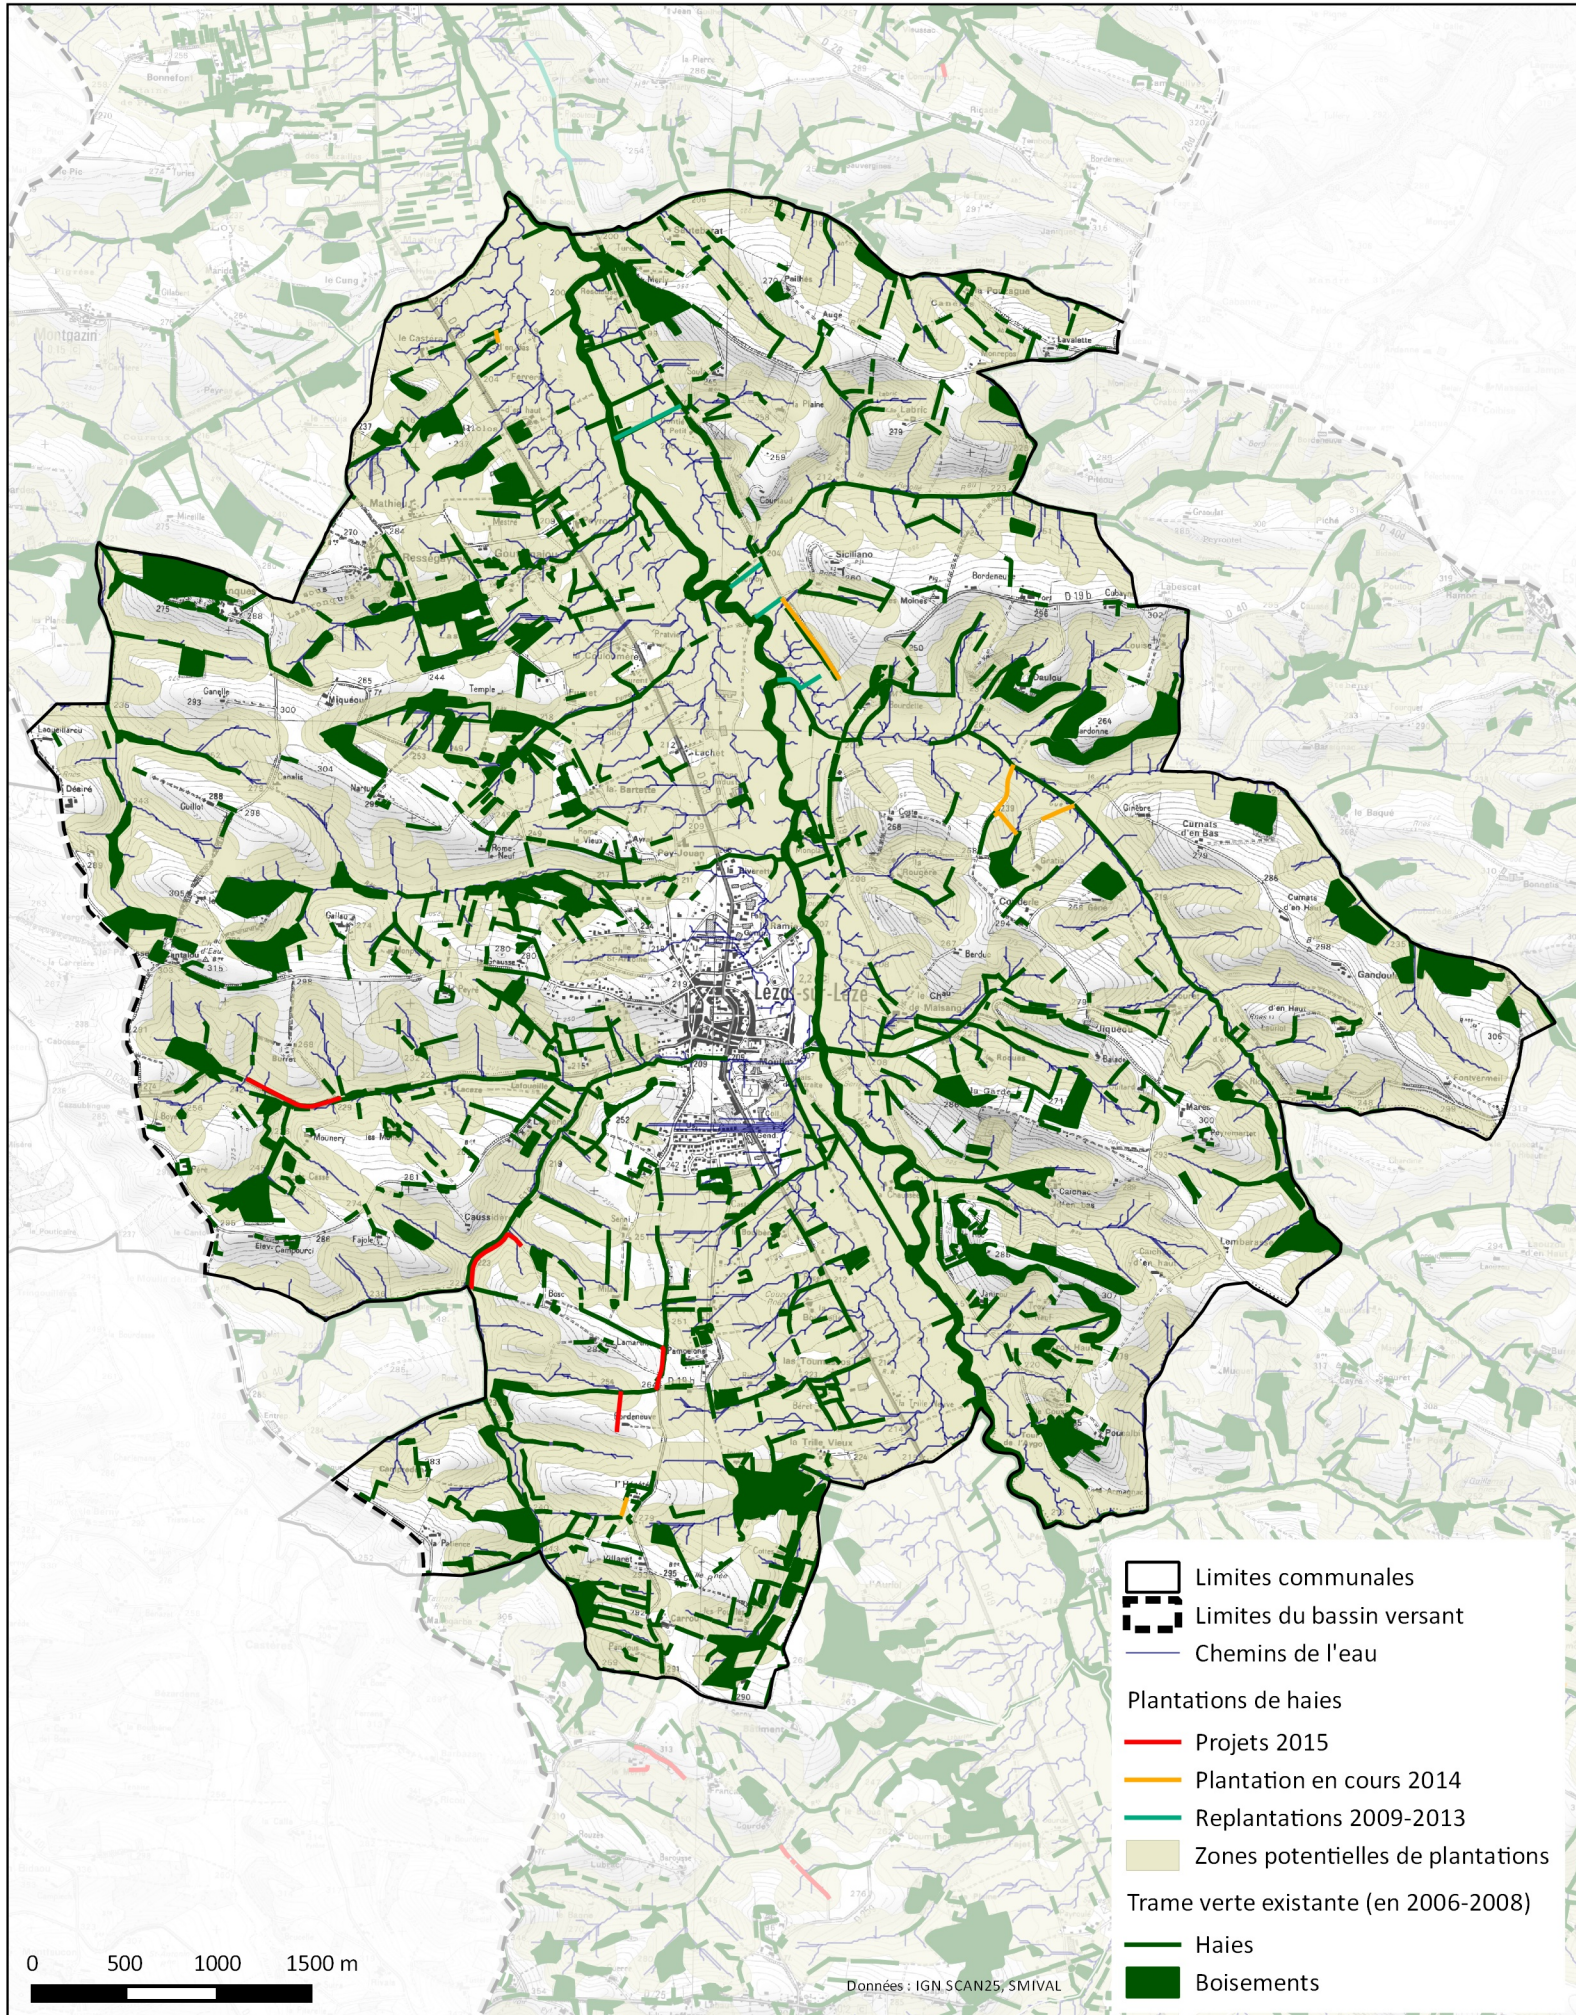

GABRE - Plantations de haies

Emprise des zones potentielles de plantations

MONESPLE - Plantations de haies

Emprise des zones potentielles de plantations

- Limites communales
- Limites du bassin versant
- Chemins de l'eau
- Plantations de haies**
- Projets 2015
- Plantation en cours 2014
- Replantations 2009-2013
- Zones potentielles de plantations
- Trame verte existante (en 2006-2008)**
- Haies
- Boisements

ARTIGAT - Plantations de haies

Emprise des zones potentielles de plantations

LE FOSSAT - Plantations de haies

Emprise des zones potentielles de plantations

LE CARLA BAYLE - Plantations de haies

Emprise des zones potentielles de plantations

MASSABRAC - Plantations de haies

Emprise des zones potentielles de plantations

CASTAGNAC - Plantations de haies

Emprise des zones potentielles de plantations

LÉZAT SUR LÈZE - Plantations de haies

Emprise des zones potentielles de plantations

MONTGAZIN - Plantations de haies

Emprise des zones potentielles de plantations

SAINT SULPICE SUR LÈZE - Plantations de haies

Emprise des zones potentielles de plantations

MONTAUT - Plantations de haies

Emprise des zones potentielles de plantations