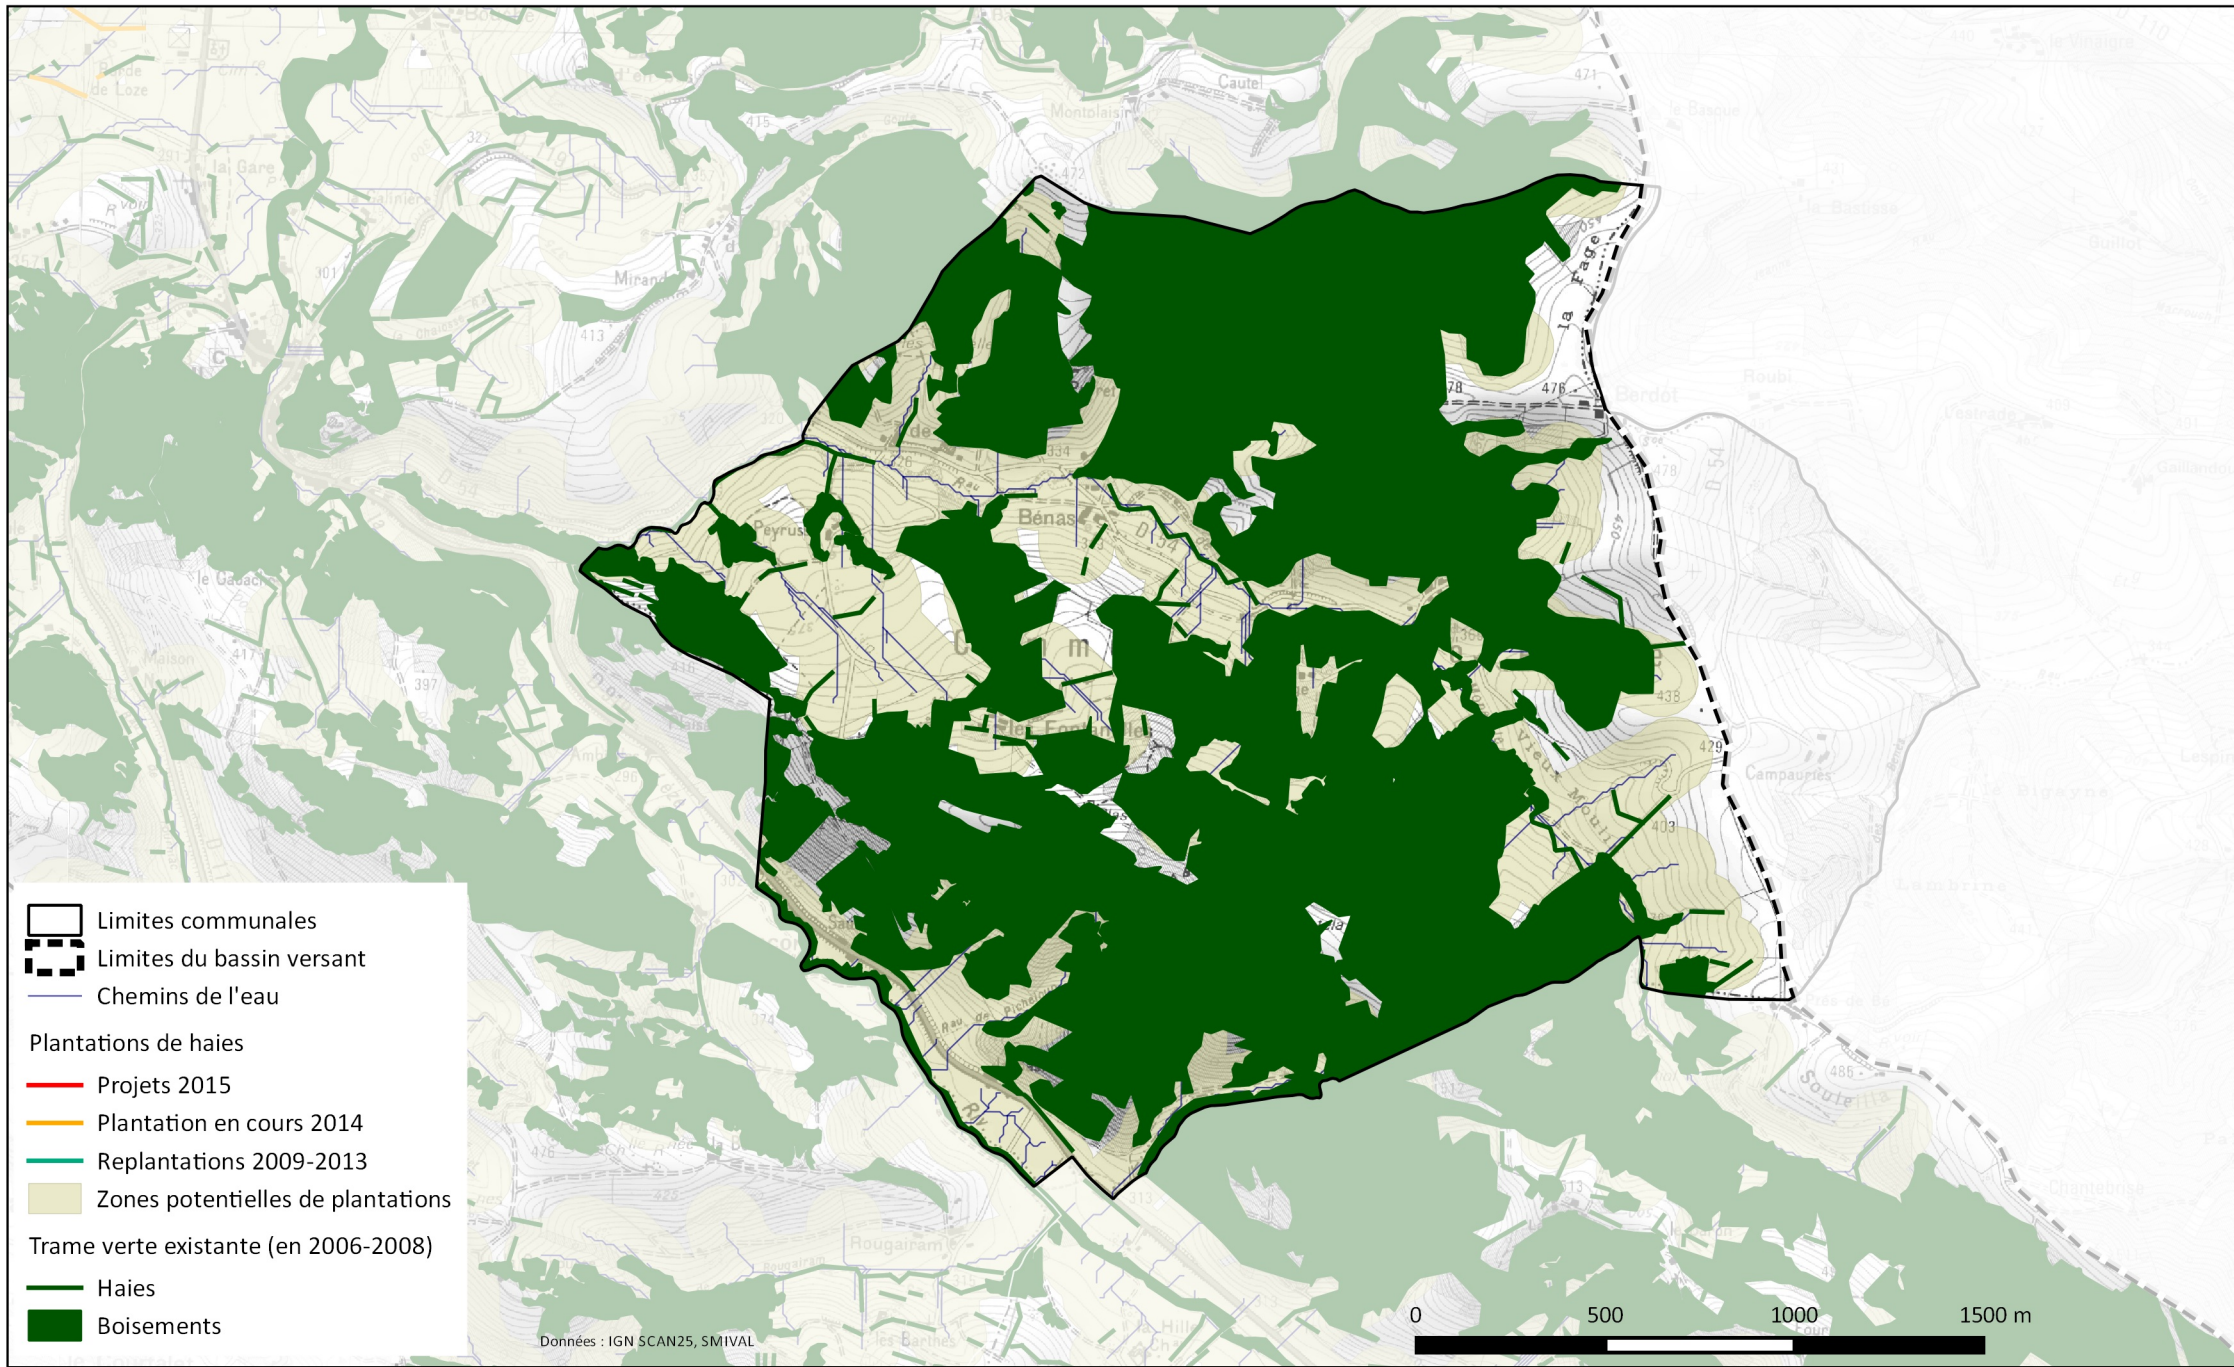

MONTÉGUT PLANTAUREL - Plantations de haies

Emprise des zones potentielles de plantations

-  Limites communales
-  Limites du bassin versant
-  Chemins de l'eau
- Plantations de haies
 -  Projets 2015
 -  Plantation en cours 2014
 -  Replantations 2009-2013
-  Zones potentielles de plantations
- Trame verte existante (en 2006-2008)
 -  Haies
 -  Boisements

GABRE - Plantations de haies

Emprise des zones potentielles de plantations

MONESPLE - Plantations de haies

Emprise des zones potentielles de plantations

- Limites communales
- Limites du bassin versant
- Chemins de l'eau
- Plantations de haies**
- Projets 2015
- Plantation en cours 2014
- Replantations 2009-2013
- Zones potentielles de plantations
- Trame verte existante (en 2006-2008)**
- Haies
- Boisements

PAILHÈS - Plantations de haies

Emprise des zones potentielles de plantations

0 500 1000 1500 m

LANOUX - Plantations de haies

Emprise des zones potentielles de plantations

CASTÉRAS - Plantations de haies

Emprise des zones potentielles de plantations