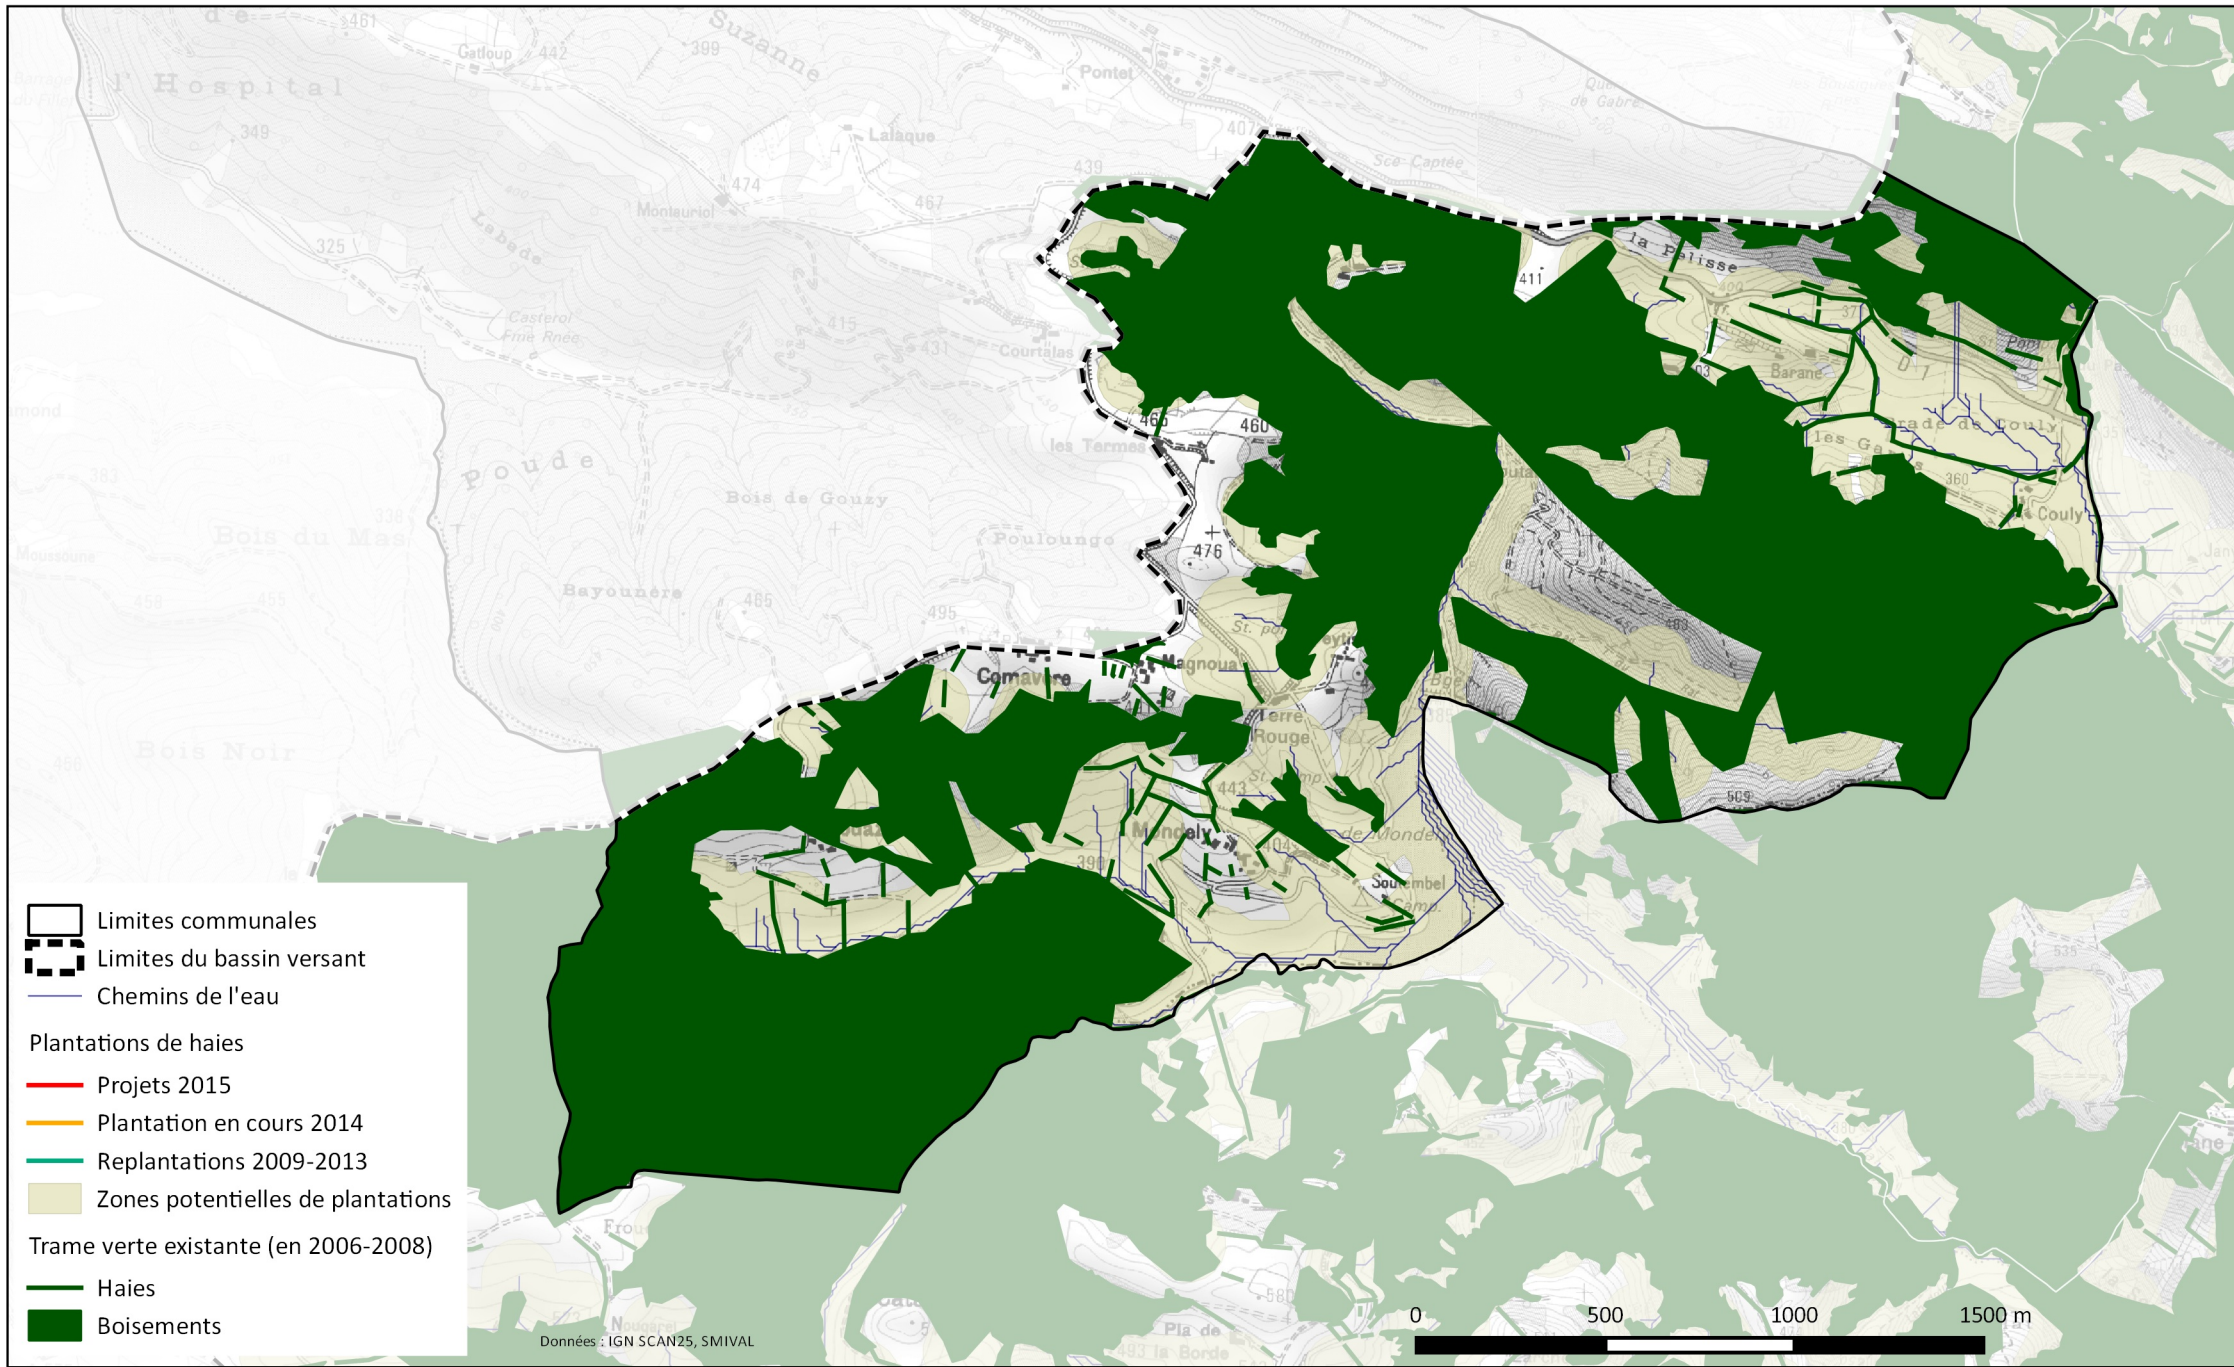

MONTÉGUT PLANTAUREL - Plantations de haies

Emprise des zones potentielles de plantations

-  Limites communales
-  Limites du bassin versant
-  Chemins de l'eau
- Plantations de haies
 -  Projets 2015
 -  Plantation en cours 2014
 -  Replantations 2009-2013
-  Zones potentielles de plantations
- Trame verte existante (en 2006-2008)
 -  Haies
 -  Boisements

GABRE - Plantations de haies

Emprise des zones potentielles de plantations

MONESPLE - Plantations de haies

Emprise des zones potentielles de plantations

- Limites communales
- Limites du bassin versant
- Chemins de l'eau
- Plantations de haies**
- Projets 2015
- Plantation en cours 2014
- Replantations 2009-2013
- Zones potentielles de plantations
- Trame verte existante (en 2006-2008)**
- Haies
- Boisements

PAILHÈS - Plantations de haies

Emprise des zones potentielles de plantations

0 500 1000 1500 m

LANOUX - Plantations de haies

Emprise des zones potentielles de plantations

CASTÉRAS - Plantations de haies

Emprise des zones potentielles de plantations