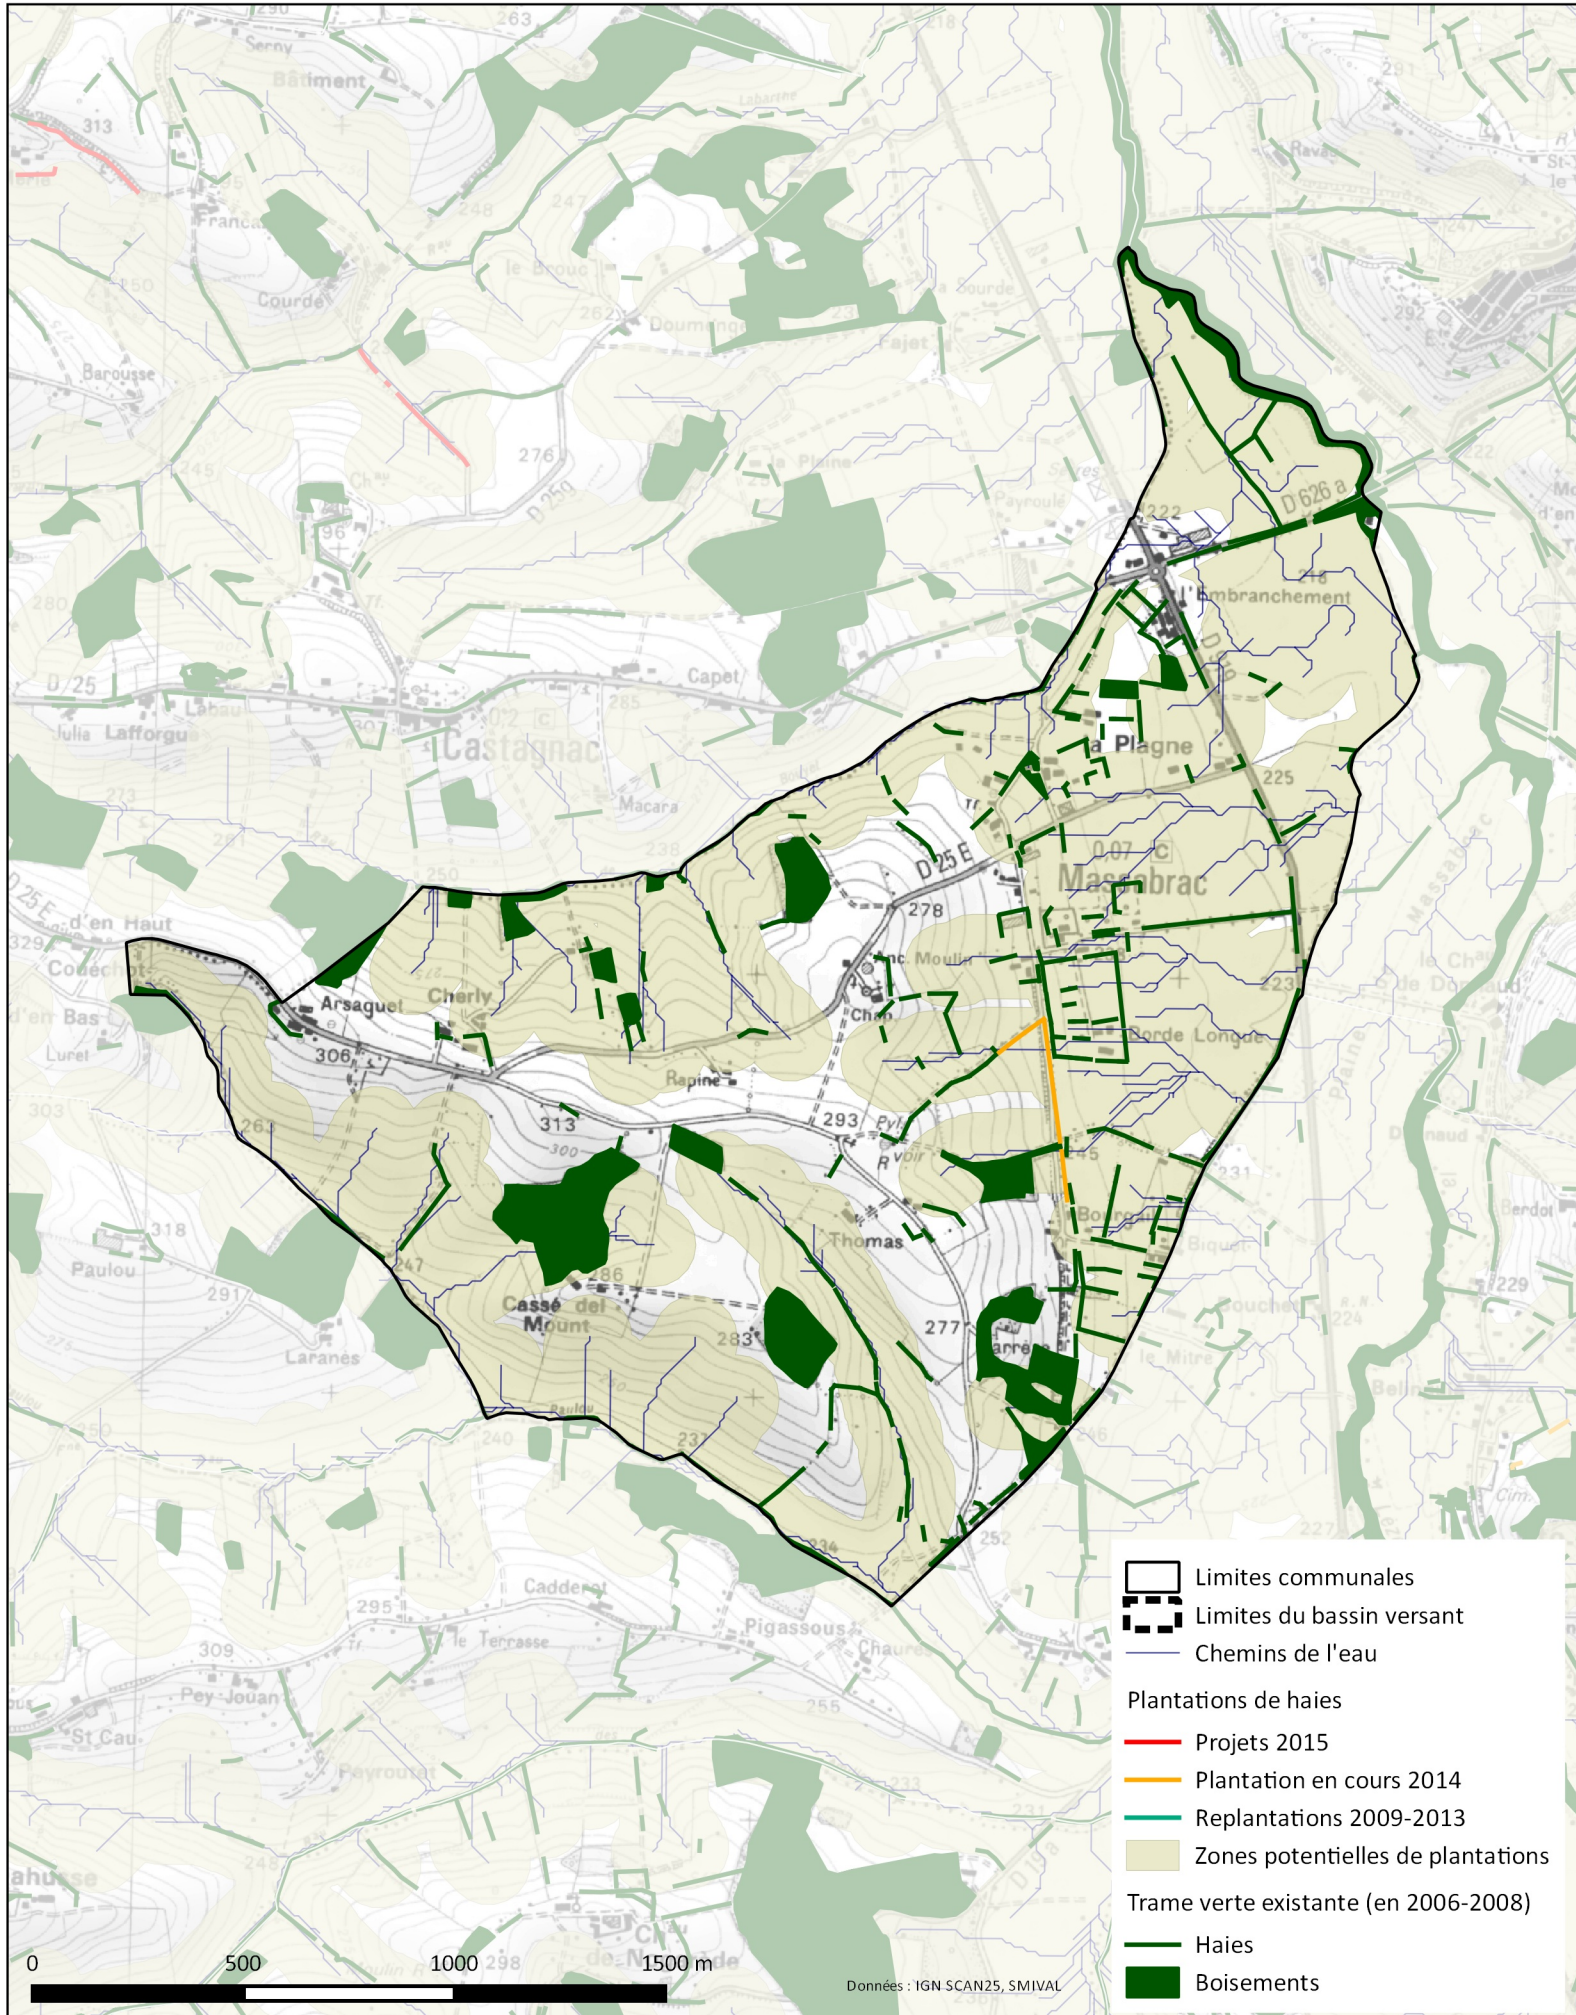

GABRE - Plantations de haies

Emprise des zones potentielles de plantations

MONESPLE - Plantations de haies

Emprise des zones potentielles de plantations

- Limites communales
- Limites du bassin versant
- Chemins de l'eau
- Plantations de haies**
- Projets 2015
- Plantation en cours 2014
- Replantations 2009-2013
- Zones potentielles de plantations
- Trame verte existante (en 2006-2008)**
- Haies
- Boisements

SAINT SULPICE SUR LÈZE - Plantations de haies

Emprise des zones potentielles de plantations

DURFORT - Plantations de haies

Emprise des zones potentielles de plantations

SAINT YBARS - Plantations de haies

Emprise des zones potentielles de plantations

MASSABRAC - Plantations de haies

Emprise des zones potentielles de plantations

CASTAGNAC - Plantations de haies

Emprise des zones potentielles de plantations

LÉZAT SUR LÈZE - Plantations de haies

Emprise des zones potentielles de plantations

MONTGAZIN - Plantations de haies

Emprise des zones potentielles de plantations

SAINT SULPICE SUR LÈZE - Plantations de haies

Emprise des zones potentielles de plantations

MONTAUT - Plantations de haies

Emprise des zones potentielles de plantations