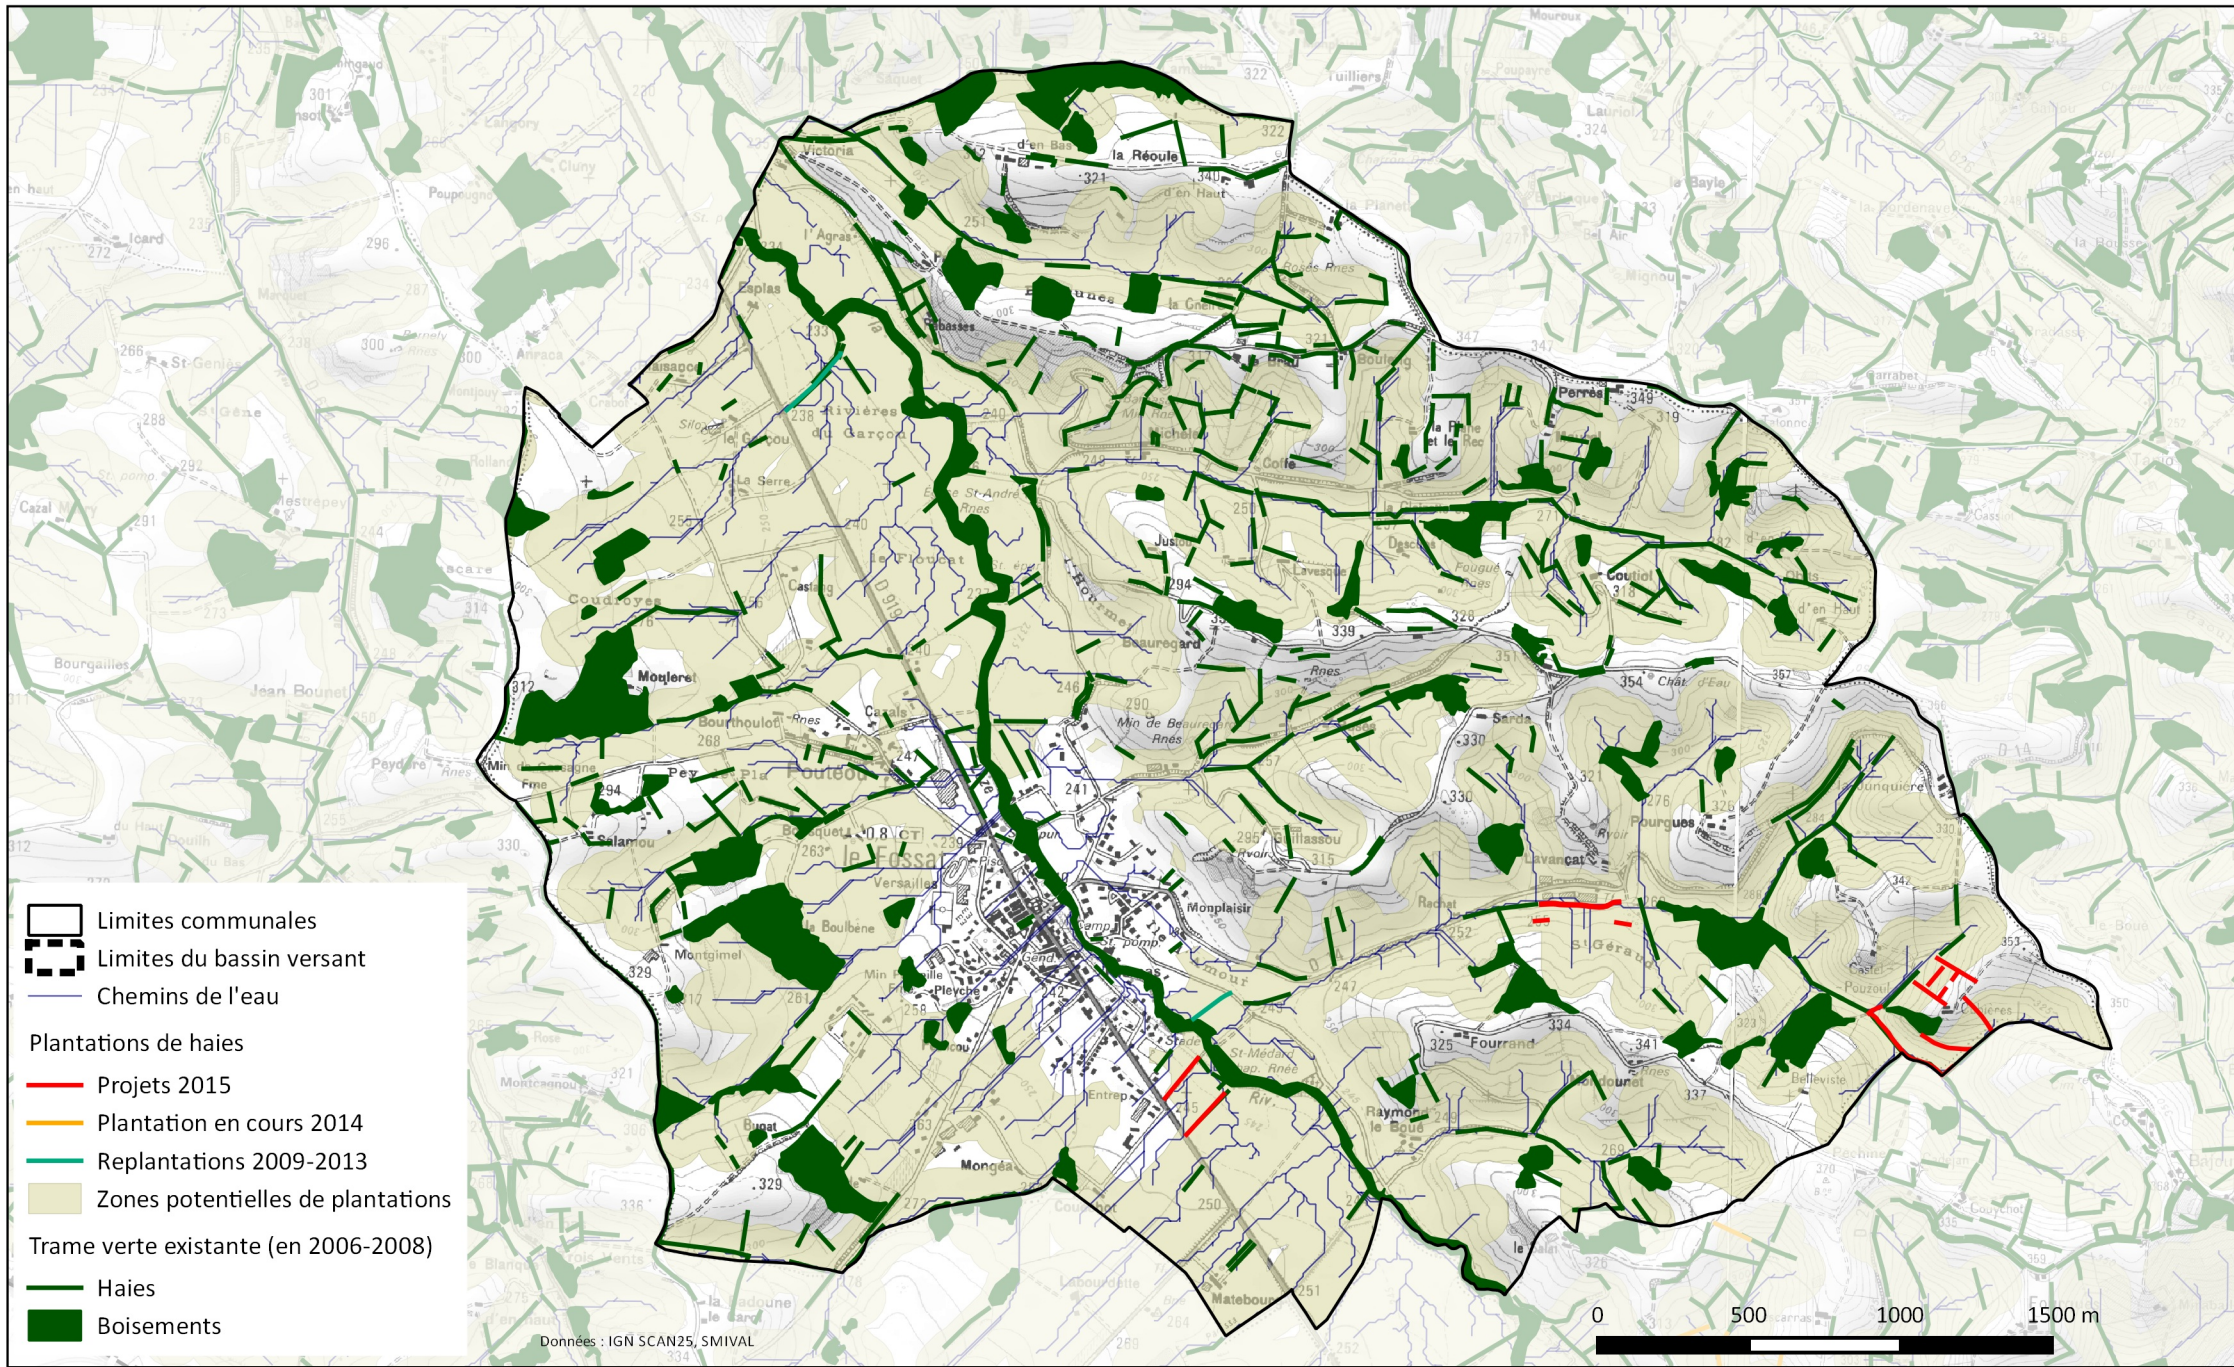

GABRE - Plantations de haies

Emprise des zones potentielles de plantations

MONESPLE - Plantations de haies

Emprise des zones potentielles de plantations

- Limites communales
- Limites du bassin versant
- Chemins de l'eau
- Plantations de haies**
- Projets 2015
- Plantation en cours 2014
- Replantations 2009-2013
- Zones potentielles de plantations
- Trame verte existante (en 2006-2008)**
- Haies
- Boisements

PAILHÈS - Plantations de haies

Emprise des zones potentielles de plantations

0 500 1000 1500 m

LANOUX - Plantations de haies

Emprise des zones potentielles de plantations

CASTÉRAS - Plantations de haies

Emprise des zones potentielles de plantations

ARTIGAT - Plantations de haies

Emprise des zones potentielles de plantations

LE FOSSAT - Plantations de haies

Emprise des zones potentielles de plantations

LE CARLA BAYLE - Plantations de haies

Emprise des zones potentielles de plantations

SIEURAS - Plantations de haies

Emprise des zones potentielles de plantations

SAINTE SUZANNE - Plantations de haies

Emprise des zones potentielles de plantations

- Limites communales
- Limites du bassin versant
- Chemins de l'eau
- Plantations de haies**
- Projets 2015
- Plantation en cours 2014
- Replantations 2009-2013
- Zones potentielles de plantations
- Trame verte existante (en 2006-2008)**
- Haies
- Boisements