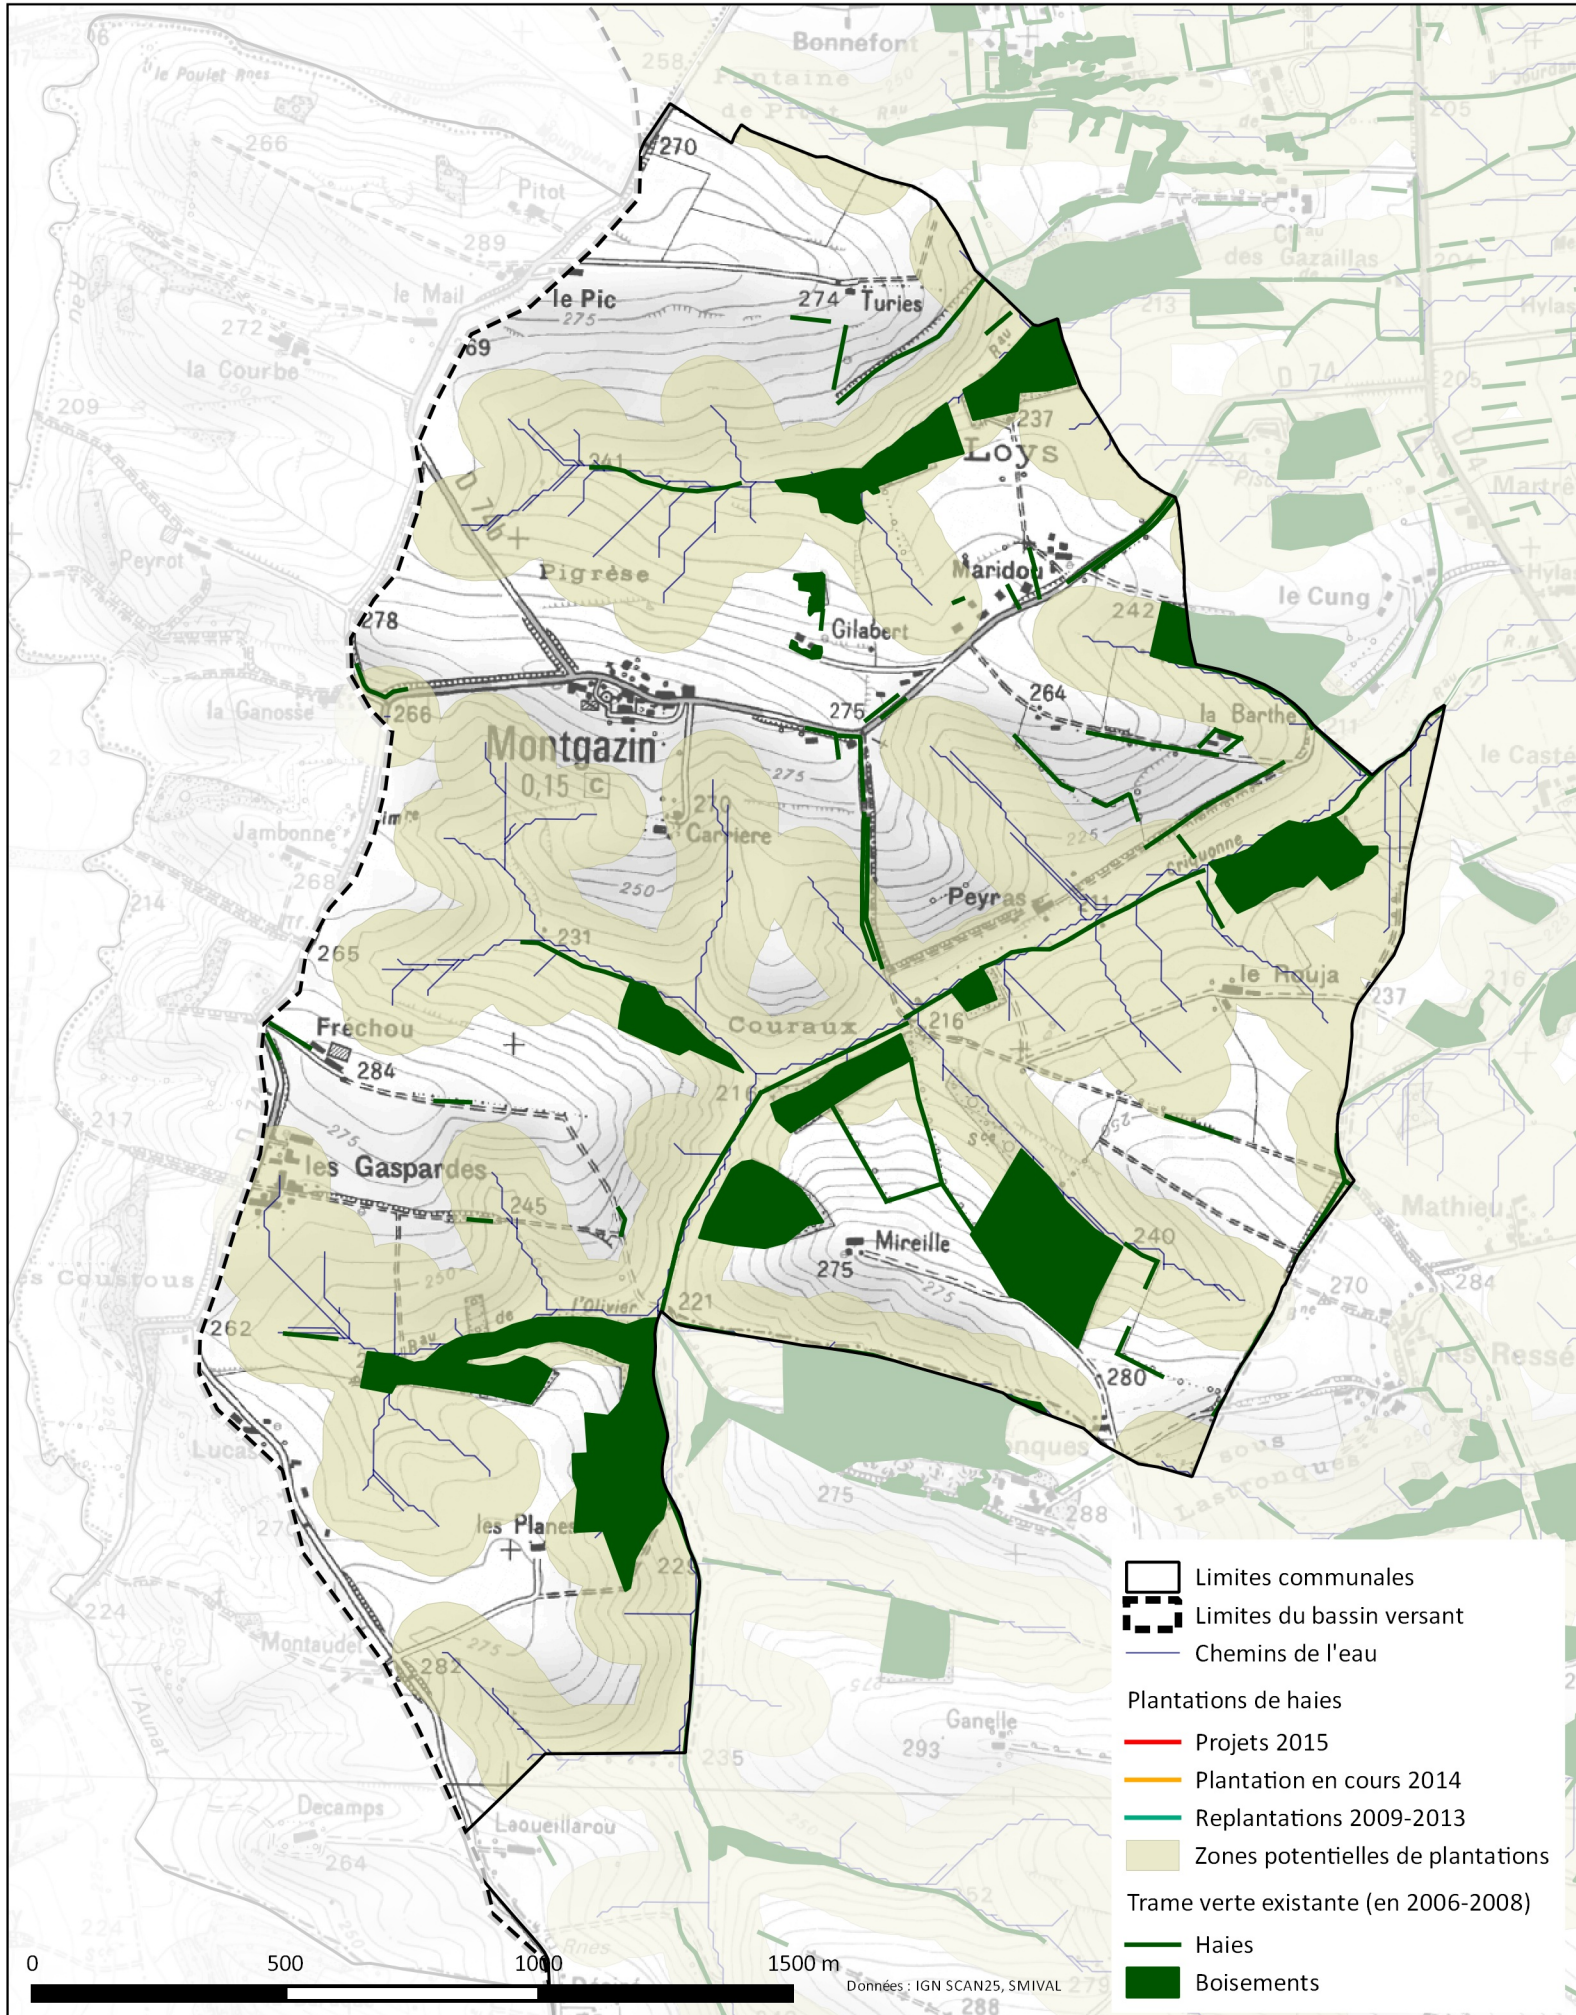

GABRE - Plantations de haies

Emprise des zones potentielles de plantations

MONESPLE - Plantations de haies

Emprise des zones potentielles de plantations

- Limites communales
- Limites du bassin versant
- Chemins de l'eau
- Plantations de haies**
- Projets 2015
- Plantation en cours 2014
- Replantations 2009-2013
- Zones potentielles de plantations
- Trame verte existante (en 2006-2008)**
- Haies
- Boisements

ARTIGAT - Plantations de haies

Emprise des zones potentielles de plantations

LE FOSSAT - Plantations de haies

Emprise des zones potentielles de plantations

LE CARLA BAYLE - Plantations de haies

Emprise des zones potentielles de plantations

MASSABRAC - Plantations de haies

Emprise des zones potentielles de plantations

CASTAGNAC - Plantations de haies

Emprise des zones potentielles de plantations

LÉZAT SUR LÈZE - Plantations de haies

Emprise des zones potentielles de plantations

MONTGAZIN - Plantations de haies

Emprise des zones potentielles de plantations

SAINT SULPICE SUR LÈZE - Plantations de haies

Emprise des zones potentielles de plantations

MONTAUT - Plantations de haies

Emprise des zones potentielles de plantations