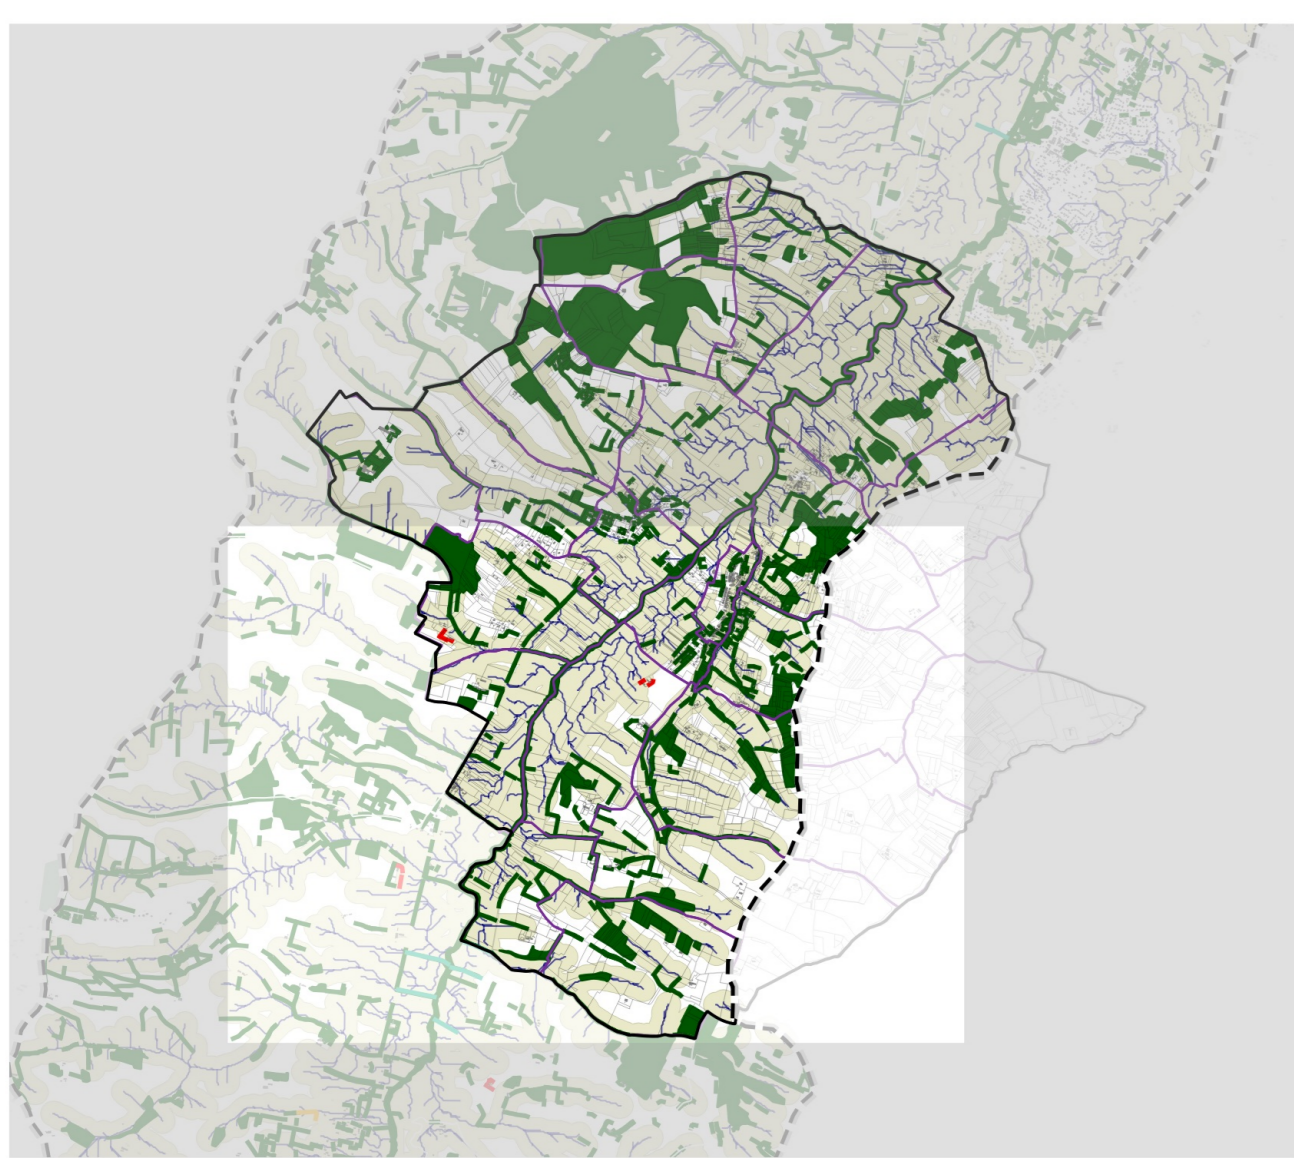

COMMUNE DE BEAUMONT SUR LÈZE

- Limites du bassin versant
- Limites communales
- N° de section cadastrale
- Chemins de l'eau

- Plantations de haies :
- Projets 2015
- Plantation en cours 2014
- Replantations 2009-2013
- Zones potentielles de plantations

- Trame verte existante (en 2006-2008) :
- Haies
- Boisements