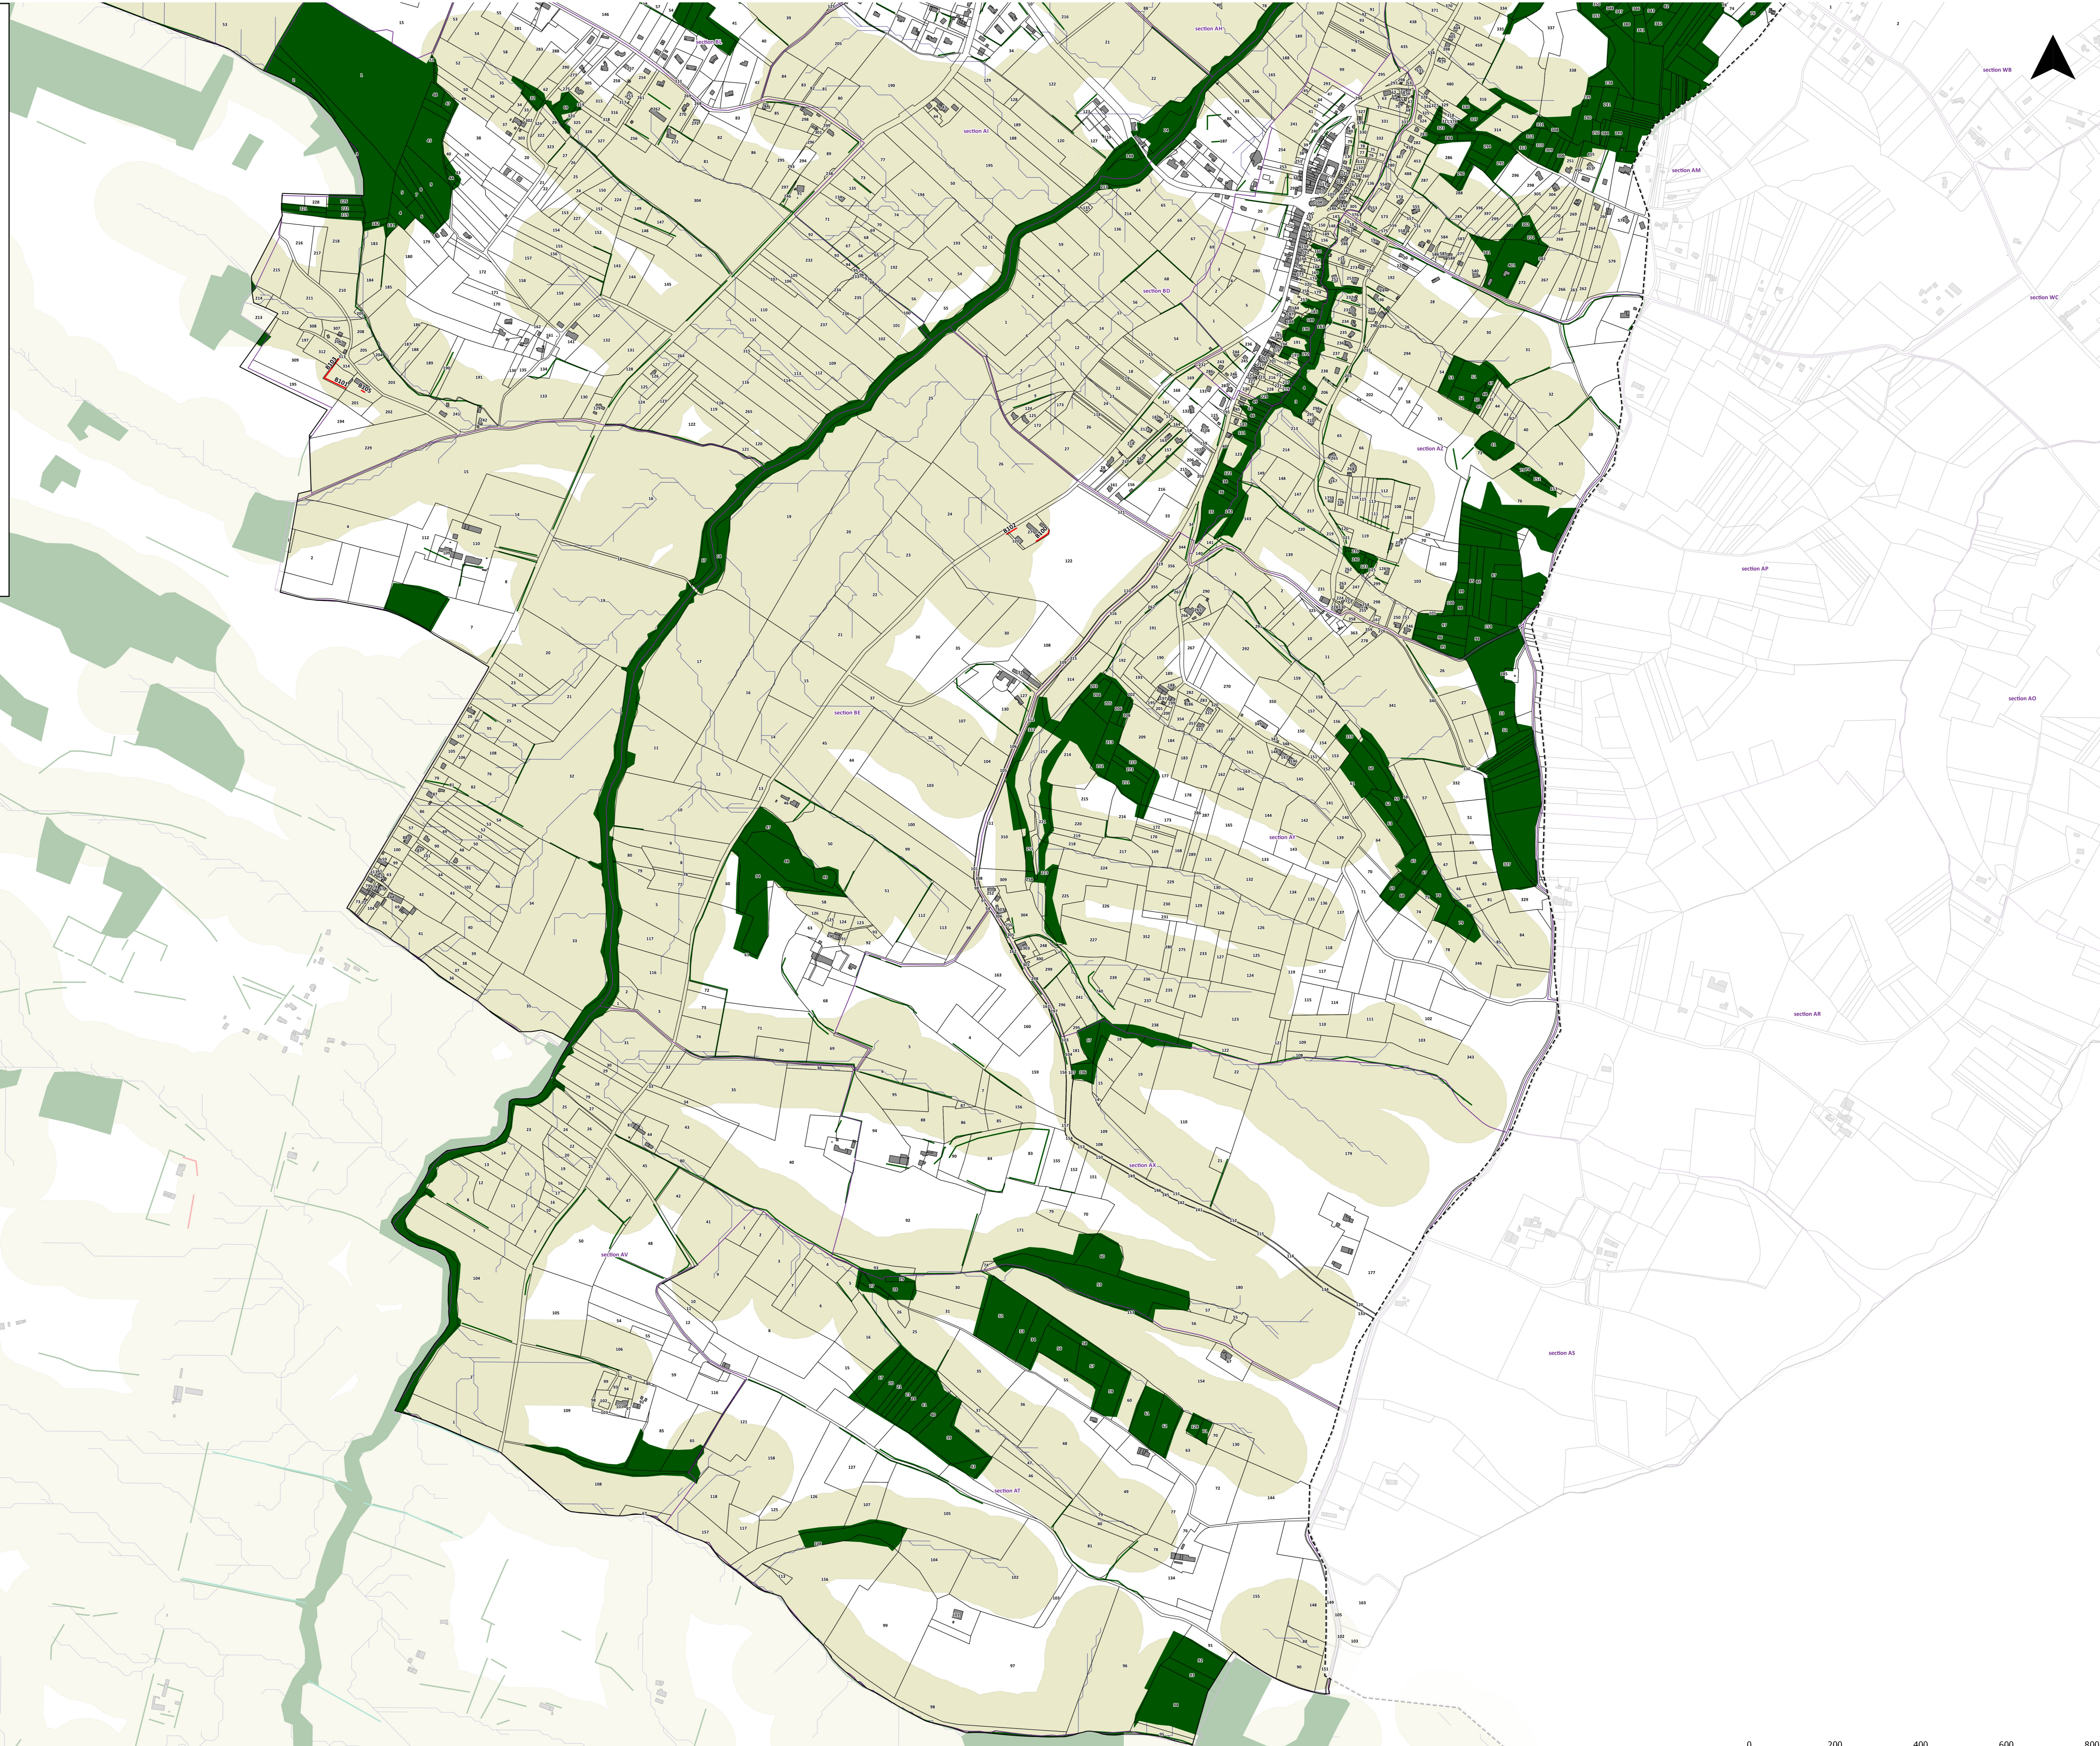

COMMUNE DE BEAUMONT SUR LÈZE

- Limites du bassin versant
- Limites communales
- N° de section cadastrale
- Chemins de l'eau

- Plantations de haies :
- Projets 2015
- Plantation en cours 2014
- Replantations 2009-2013
- Zones potentielles de plantations

- Trame verte existante (en 2006-2008) :
- Haies
- Boisements