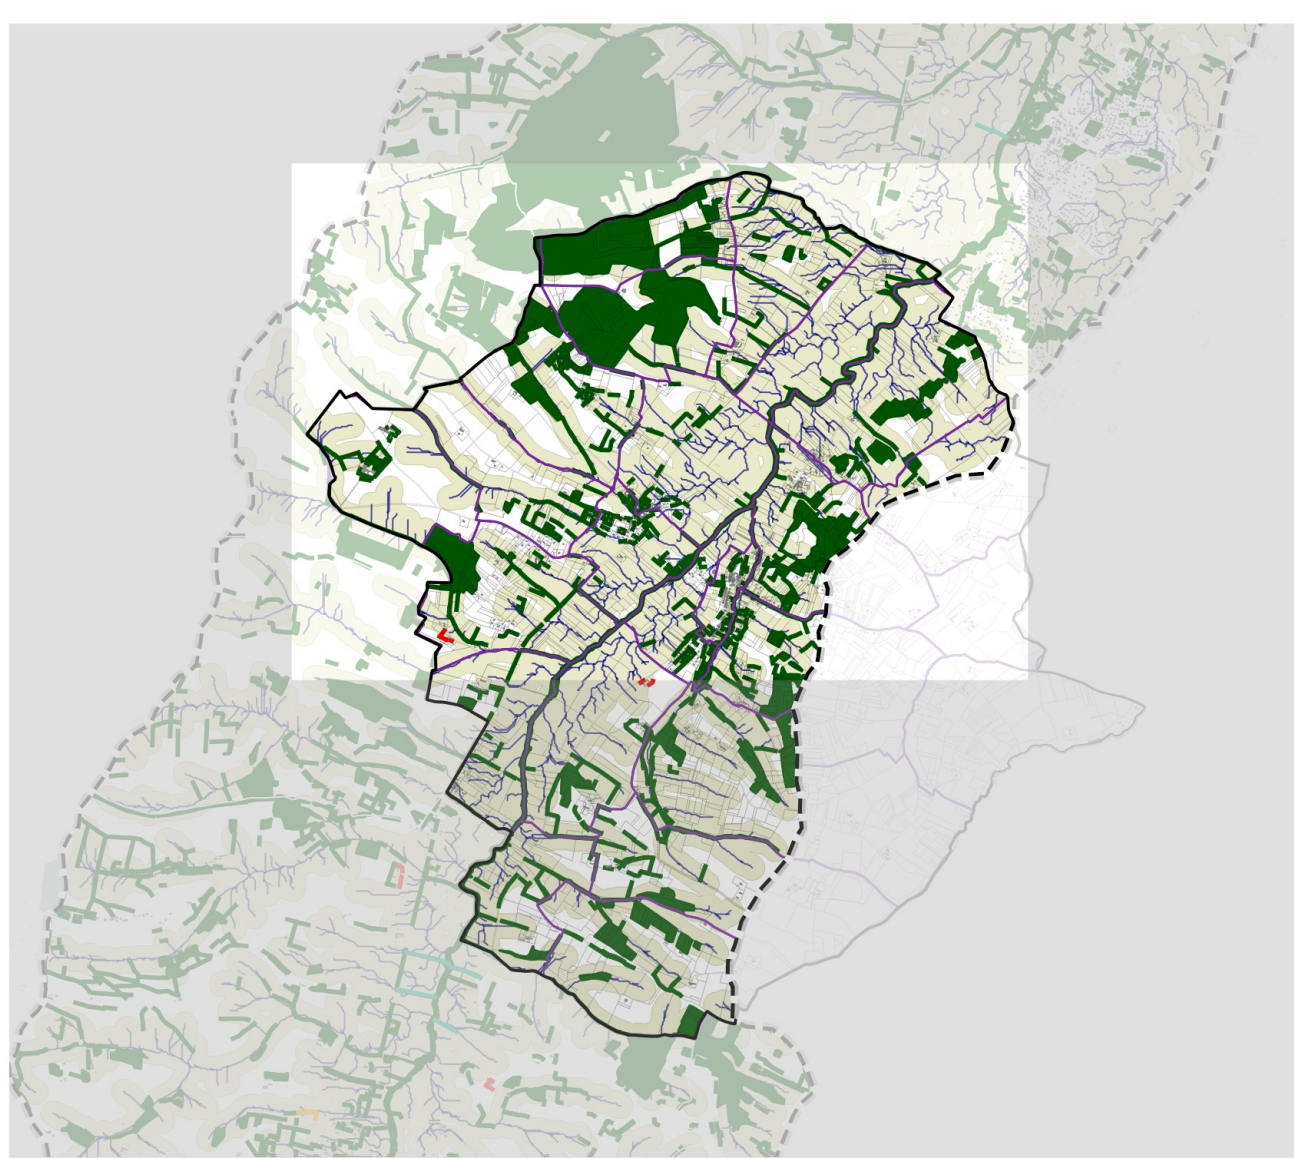

COMMUNE DE BEAUMONT SUR LÈZE

- Limites du bassin versant
- Limites communales
- N° de section cadastrale
- Chemins de l'eau

- Plantations de haies :
- Projets 2015
  - Plantation en cours 2014
  - Replantions 2009-2013
  - Zones potentielles de plantations

- Trame verte existante (en 2006-2008) :
- Haies
  - Boisements